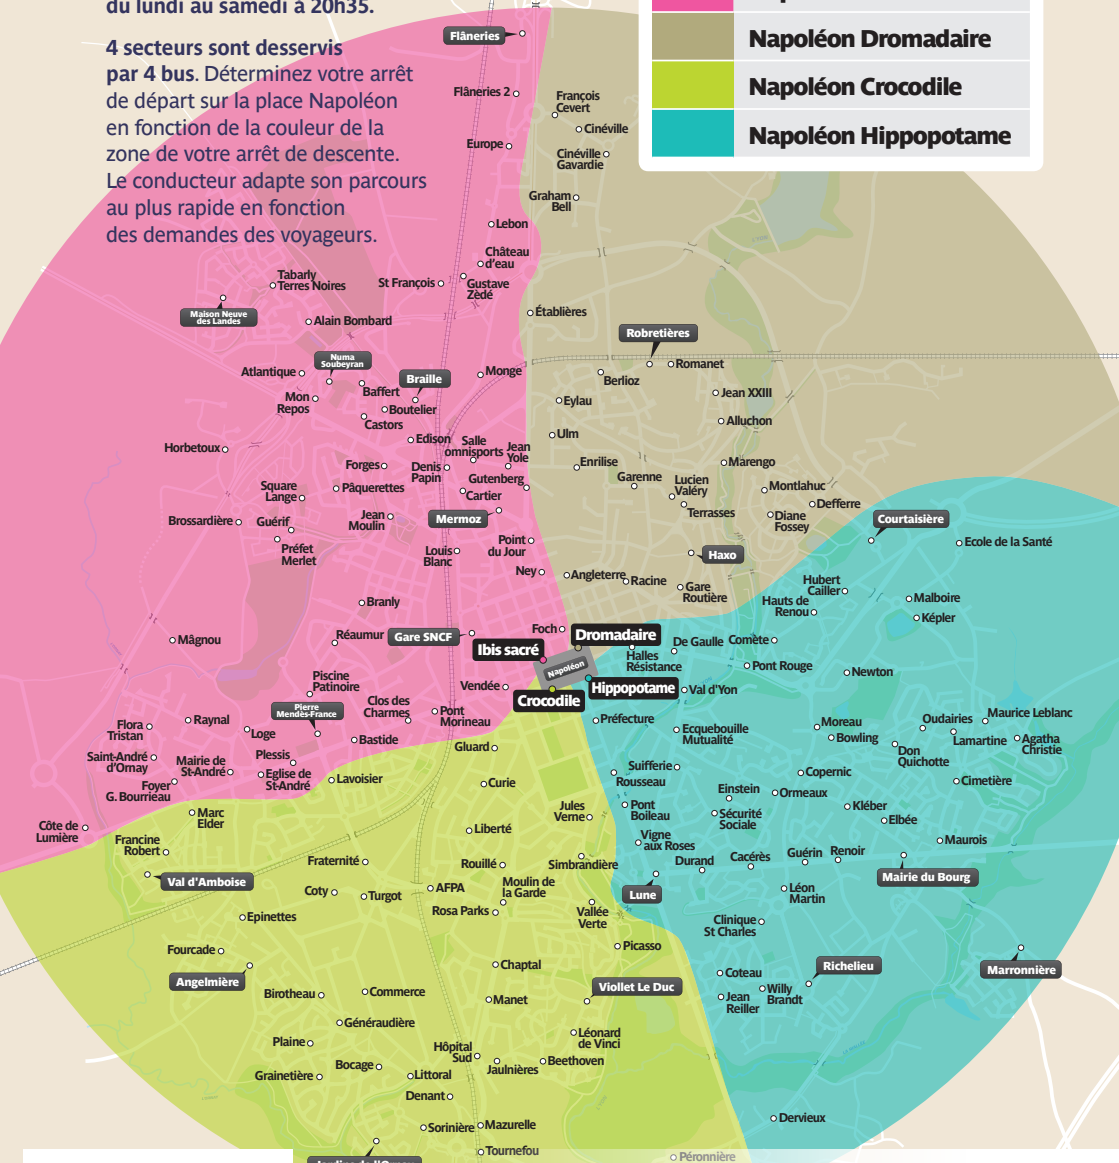

20h35 place Napoléon un départ vers tous les quartiers

> Fonctionnement

Ce service assure le retour vers les quartiers de La Roche-sur-Yon du lundi au samedi à 20h35.

4 secteurs sont desservis par 4 bus. Déterminez votre arrêt de départ sur la place Napoléon en fonction de la couleur de la zone de votre arrêt de descente.

Le conducteur adapte son parcours au plus rapide en fonction des demandes des voyageurs.

ZONE DE DESCENTE	DÉPART
	Napoléon Ibis Sacré
	Napoléon Dromadaire
	Napoléon Crocodile
	Napoléon Hippopotame

Espace impulsion
02 51 37 13 93
 impulsyon.fr
 3 galerie de l'Empire à La Roche-sur-Yon
 (entrée par le 3 place Napoléon)