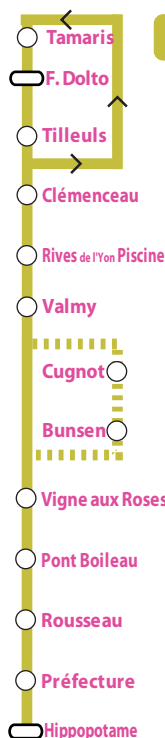

Pour connaître les dates de fonctionnement, consultez le calendrier des périodes au verso

LES SAMEDIS
(Période orange)

LE SAMEDI
(sauf jour férié)

EN DIRECTION DE NAPOLÉON

R

TAMARIS	8:12	8:55	12:32	13:11	13:50	17:07	-	-
FRANCOISE DOLTO	08:14	09:00	12:35	13:14	14:02	17:10	18:07	19:05
TILLEULS	08:16	09:02	12:37	13:16	14:04	17:12	18:09	19:07
CLÉMENCEAU	08:17	09:03	12:38	13:17	14:05	17:13	18:10	19:08
RIVES DE L'YON PISCINE	08:21	09:07	12:42	13:21	14:09	17:17	18:14	19:12
VALMY	08:25	09:11	12:46	13:25	14:13	17:21	18:18	19:16
VIGNE AUX ROSES	08:28	09:14	12:49	13:28	14:16	17:24	18:21	19:19
PONT BOILEAU	08:29	09:15	12:50	13:29	14:17	17:25	18:22	19:20
ROUSSEAU	08:29	09:15	12:50	13:29	14:17	17:25	18:22	19:20
PRÉFECTURE	08:30	09:16	12:51	13:30	14:18	17:26	18:23	19:21
NAPOLÉON HIPPOPOTAME	08:32	09:18	12:53	13:32	14:20	17:28	18:25	19:23

Horaires place Napoléon

LE SAMEDI
(sauf jour férié)

EN DIRECTION DE F. DOLTO (RIVES DE L'YON)

NAPOLÉON HIPPOPOTAME	08:38	12:15	12:54	13:33	16:50	17:30	18:37	19:25
PRÉFECTURE	08:39	12:16	12:55	13:34	16:51	17:31	18:38	19:26
ROUSSEAU	08:40	12:17	12:56	13:35	16:52	17:32	18:39	19:27
PONT BOILEAU	08:41	12:18	12:57	13:36	16:53	17:33	18:40	19:28
VIGNE AUX ROSES	08:42	12:19	12:58	13:37	16:54	17:34	18:41	19:29
VALMY	08:45	12:22	13:01	13:40	16:57	17:37	18:44	19:32
RIVES DE L'YON PISCINE	08:49	12:26	13:05	13:44	17:01	17:41	18:48	19:36
CLÉMENCEAU	08:53	12:30	13:09	13:48	17:05	17:45	18:52	19:40
TAMARIS	08:55	12:32	13:11	13:50	17:07	17:47	18:54	19:42
FRANCOISE DOLTO	08:57	12:34	13:13	13:52	17:09	17:49	18:56	19:44

Horaires place Napoléon

Plateau de correspondance : toutes les lignes de bus arrivent 3 min avant l'horaire à cet arrêt pour permettre les correspondances

Ces horaires fonctionnent sur réservation au 02 51 37 13 93. Les réservations sont à effectuer jusqu'à 17h la veille du trajet souhaité.