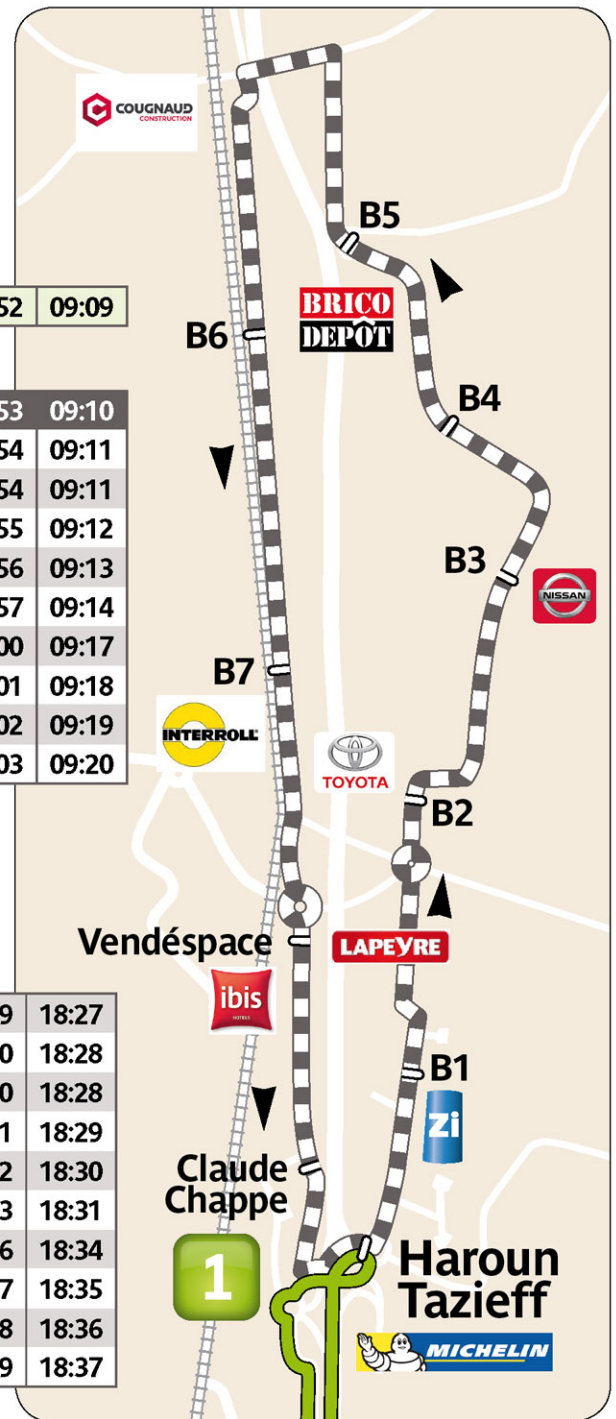

Circule du lundi au vendredi > ligne circulaire

NB : Navette Beaupuy
en correspondance avec la ligne
à l'arrêt **Haroun Tazieff** **1**

Navettes du matin

Heures d'arrivée de la ligne 1

HAROUN TAZIEFF LIGNE 1	07:43	08:00	08:32	08:52	09:09
-------------------------------	-------	-------	-------	-------	-------

Départ navette à :

HAROUN TAZIEFF	07:44	08:01	08:33	08:53	09:10
BEAUPUY 1	07:45	08:02	08:34	08:54	09:11
BEAUPUY 2	07:45	08:02	08:34	08:54	09:11
BEAUPUY 3	07:46	08:03	08:35	08:55	09:12
BEAUPUY 4	07:47	08:04	08:36	08:56	09:13
BEAUPUY 5	07:48	08:05	08:37	08:57	09:14
BEAUPUY 6	07:51	08:08	08:40	09:00	09:17
VENDESPACE	07:52	08:09	08:41	09:01	09:18
CLAUDE CHAPPE	07:53	08:10	08:42	09:02	09:19
HAROUN TAZIEFF	07:54	08:11	08:43	09:03	09:20

07:45 LA NAVETTE ATTEND LE PASSAGE DU BUS DE LA LIGNE 1 LE MATIN.

Navettes du soir

Départ navette à :

HAROUN TAZIEFF	16:34	16:47	17:07	17:36	17:59	18:27
BEAUPUY 1	16:35	16:48	17:08	17:37	18:00	18:28
BEAUPUY 2	16:35	16:48	17:08	17:37	18:00	18:28
BEAUPUY 3	16:36	16:49	17:09	17:38	18:01	18:29
BEAUPUY 4	16:37	16:50	17:10	17:39	18:02	18:30
BEAUPUY 5	16:38	16:51	17:11	17:40	18:03	18:31
BEAUPUY 6	16:41	16:54	17:14	17:43	18:06	18:34
CLAUDE CHAPPE	16:42	16:55	17:15	17:44	18:07	18:35
VENDESPACE	16:43	16:56	17:16	17:45	18:08	18:36
HAROUN TAZIEFF	16:44	16:57	17:17	17:46	18:09	18:37

Heures de départ de la ligne 1

HAROUN TAZIEFF LIGNE 1	16:47	17:00	17:20	17:49	18:12	18:40
-------------------------------	-------	-------	-------	-------	-------	-------

E S P A C E
impulsyon

3 galerie de l'Empire
Entrée par le 3 Place Napoléon
Arrêt de bus : Napoléon