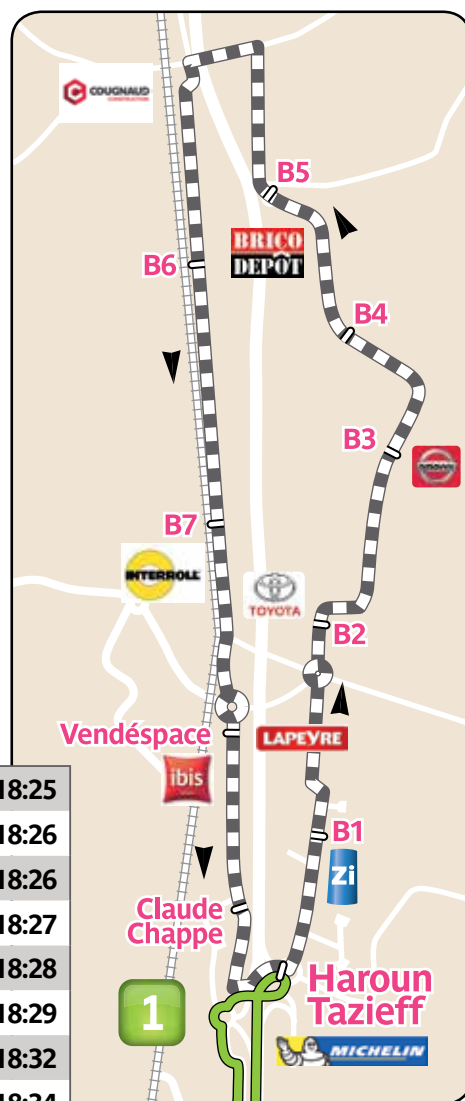

Fonctionne en **PÉRIODE VERTE** et **PÉRIODE BLEUE** > ligne circulaire

Du lundi au vendredi (sauf jours fériés)

**LA  
NAVETTE  
BEAUPUY**

## La Navette Beaupuy

en correspondance avec la ligne **1**  
à l'arrêt **Haroun Tazieff**

### Navettes du matin

Départ navette à :

HAROUN TAZIEFF	07:22	07:41	08:01	08:18	08:34
BEAUPUY 1	07:23	07:42	08:02	08:19	08:35
BEAUPUY 2	07:23	07:42	08:02	08:19	08:35
BEAUPUY 3	07:24	07:43	08:03	08:20	08:36
BEAUPUY 4	07:25	07:44	08:04	08:21	08:37
BEAUPUY 5	07:26	07:45	08:05	08:22	08:38
BEAUPUY 6	07:29	07:48	08:08	08:25	08:41
CLAUDE CHAPPE	07:31	07:50	08:10	08:27	08:43
VENDESPACE	07:30	07:49	08:09	08:26	08:42
HAROUN TAZIEFF	07:33	07:52	08:12	08:29	08:45

### Navettes du soir

Départ navette à :

HAROUN TAZIEFF	16:35	16:46	17:12	17:30	17:46	18:04	18:25
BEAUPUY 1	16:36	16:47	17:13	17:31	17:47	18:05	18:26
BEAUPUY 2	16:36	16:47	17:13	17:31	17:47	18:05	18:26
BEAUPUY 3	16:37	16:48	17:14	17:32	17:48	18:06	18:27
BEAUPUY 4	16:38	16:49	17:15	17:33	17:49	18:07	18:28
BEAUPUY 5	16:39	16:50	17:16	17:34	17:50	18:08	18:29
BEAUPUY 6	16:42	16:53	17:19	17:37	17:53	18:11	18:32
CLAUDE CHAPPE	16:44	16:55	17:21	17:39	17:55	18:13	18:34
VENDESPACE	16:43	16:54	17:20	17:38	17:54	18:12	18:33
HAROUN TAZIEFF	16:46	16:57	17:23	17:41	17:57	18:15	18:36