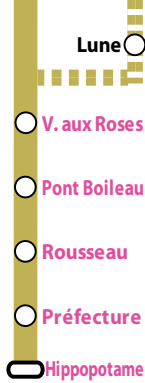

M									
TAMARIS	07:15	08:11	09:03	-	13:00	13:57	16:37	17:40	-	
FRANÇOISE DOLTO	07:18	08:14	09:07	-	13:04	14:00	16:40	17:43	19:05	
TILLEULS	07:20	08:16	09:09	-	13:06	14:02	16:42	17:45	19:07	
CLEMENCEAU	07:21	08:17	09:10	-	13:07	14:03	16:43	17:46	19:08	
RIVES DE L'YON PISCINE	07:26	08:21	09:14	-	13:11	14:07	16:47	17:50	19:12	
VALMY	07:31	08:25	09:18	-	13:15	14:11	16:51	17:54	19:16	
CUGNOT	-	-	-	-	-	-	16:52	17:55	-	
BUNSEN	-	-	-	-	-	-	16:53	17:56	-	
DERVIEUX	07:35	08:29	-	-	-	-	16:55	-	-	
RICHELIEU	07:37	08:31	-	12:17	-	-	16:58	-	-	
LÉON MARTIN	07:39	08:33	-	-	-	-	-	-	-	
CACÉRÈS	07:40	08:34	-	-	-	-	-	-	-	
DURAND	07:41	08:35	-	-	-	-	-	-	-	
LUNE	07:42	08:36	-	-	-	-	-	-	-	
VIGNE AUX ROSES	07:43	08:37	09:21	-	13:18	14:14	17:04	17:58	19:19	
PONT BOILEAU	07:44	08:38	09:22	-	13:19	14:15	17:05	17:59	19:20	
ROUSSEAU	07:45	08:38	09:22	-	13:19	14:15	17:06	18:00	19:20	
PRÉFECTURE	07:47	08:39	09:23	-	13:20	14:16	17:07	18:01	19:21	
NAPOLÉON HIPPOPOTAME	07:49	08:41	09:25	12:29	13:22	14:18	17:08	18:02	19:23	

HORAIRES
PLACE NAPOLEON

Erratum : Horaires modifiés au 16 septembre 2019

M CE BUS CIRCULE LE MERCREDI SEULEMENT