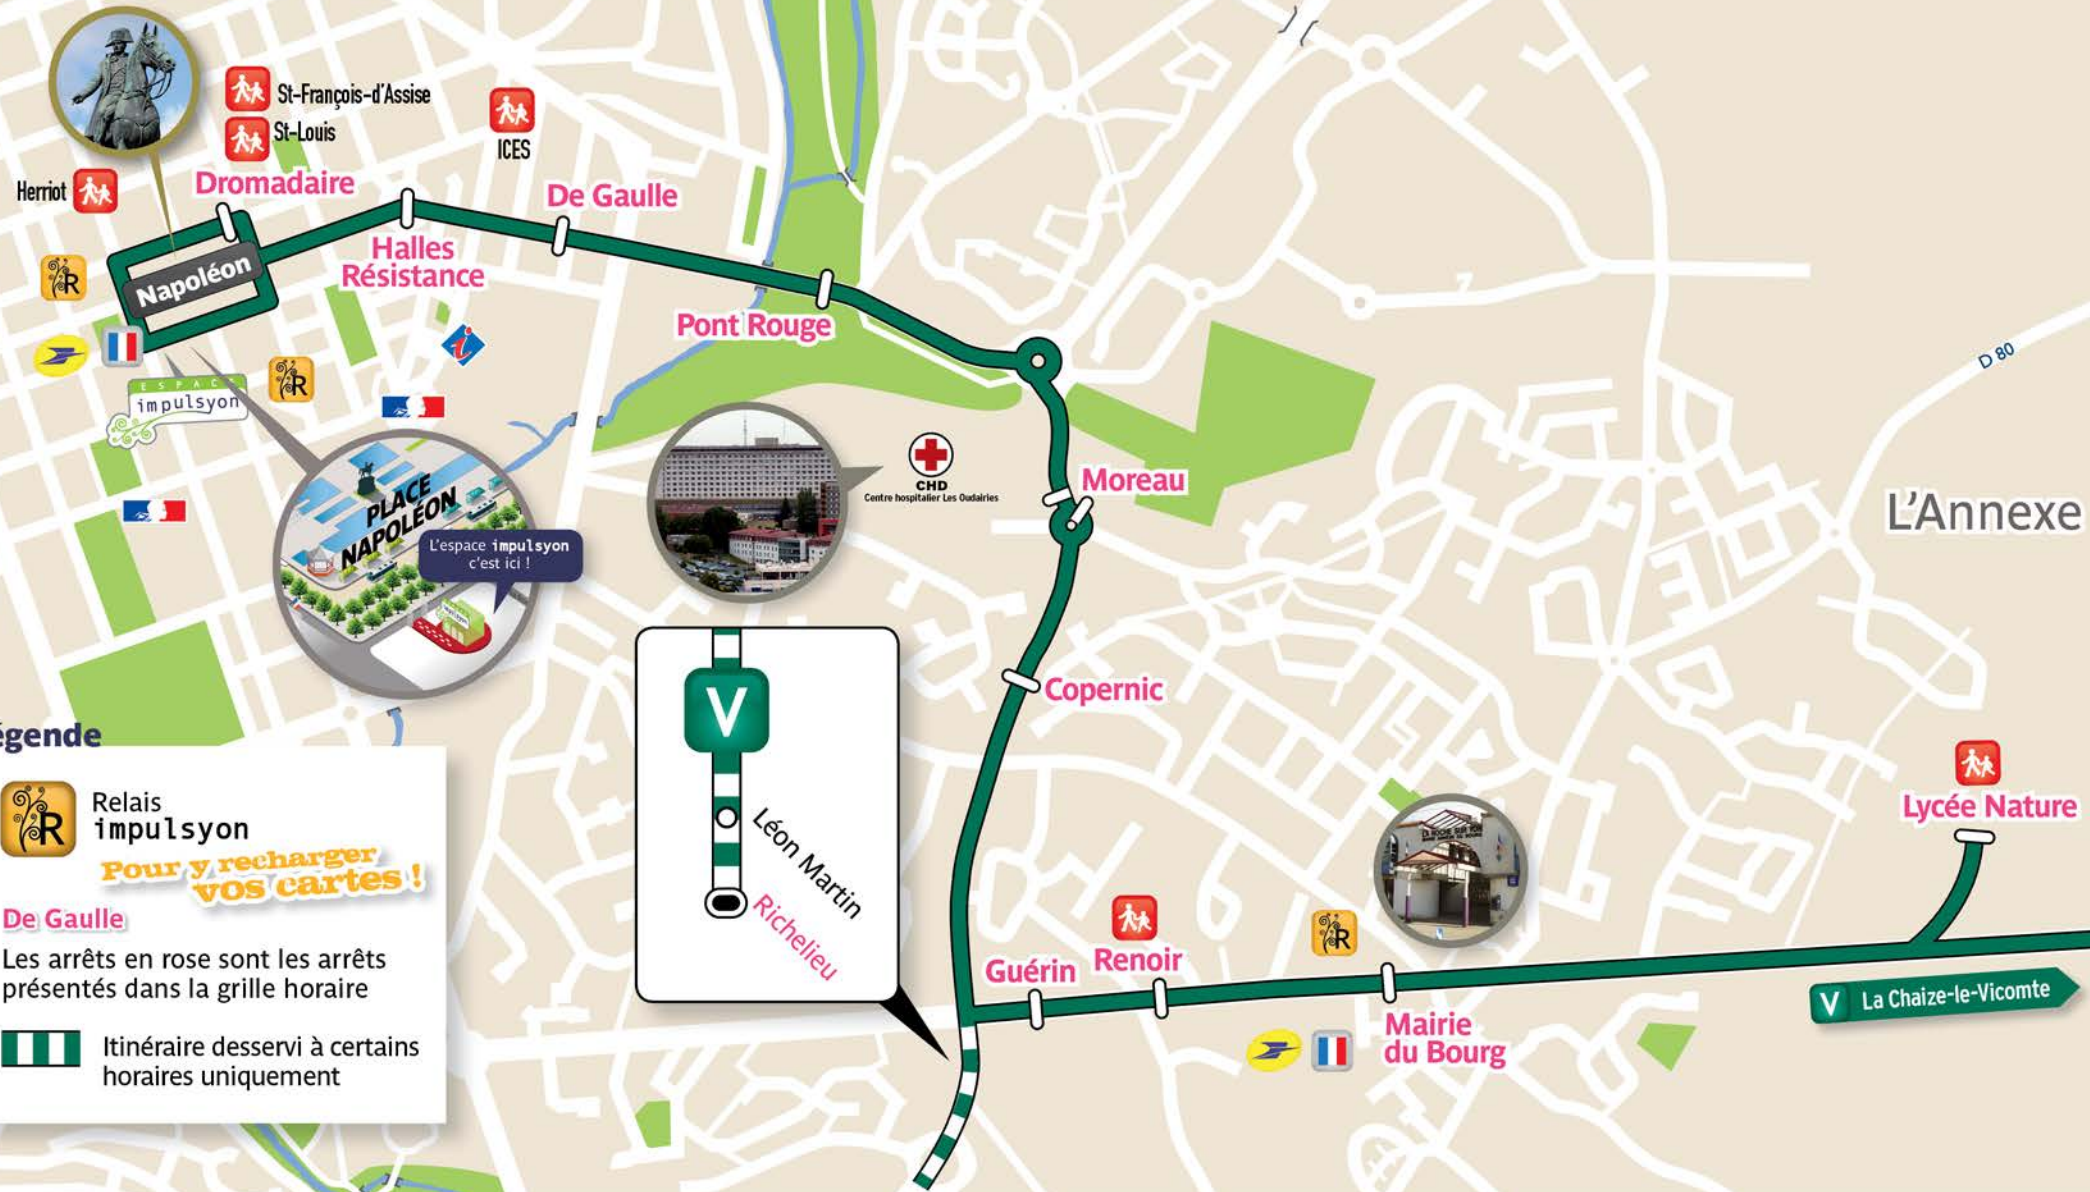

La Chaize-le-Vicomte <-> Napoléon

Fontenay D 948 → Angers, Paris A 87
Niort A 83

légende

 Relais impulsyon
Pour y recharger vos cartes!

De Gaulle
 Les arrêts en rose sont les arrêts présentés dans la grille horaire

 Itinéraire desservi à certains horaires uniquement

 Léon Martin
 Richelieu