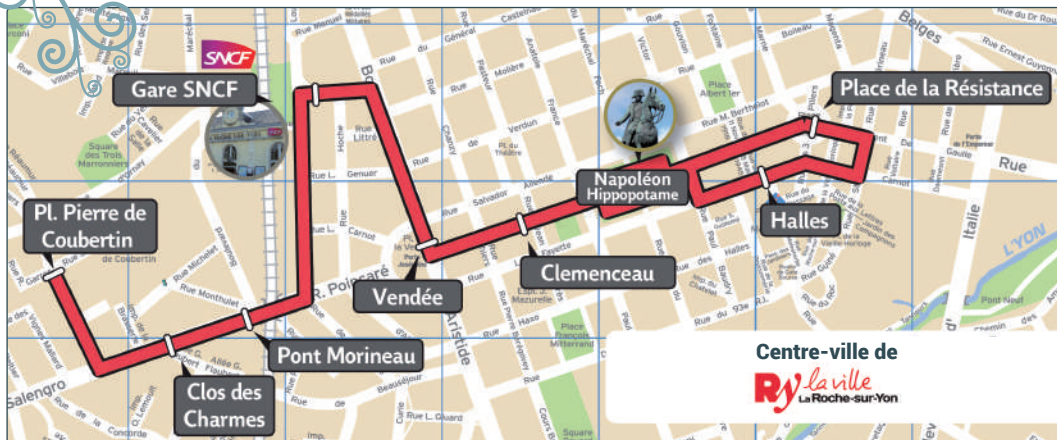

Le vendredi, le samedi et certains dimanches*

Place Coubertin	10:00	10:30	11:00	11:30	12:00	14:00	14:30	15:00	15:30	16:00	16:30	17:00	17:30	18:00
Gare SNCF	10:04	10:34	11:04	11:34	12:04	14:04	14:34	15:04	15:34	16:04	16:34	17:04	17:34	18:04
Vendée	10:06	10:36	11:06	11:36	12:06	14:06	14:36	15:06	15:36	16:06	16:36	17:06	17:36	18:06
Napoléon Hippopotame	10:10	10:40	11:10	11:40	12:10	14:10	14:40	15:10	15:40	16:10	16:40	17:10	17:40	18:10
Halles	10:12	10:42	11:12	11:42	12:12	14:12	14:42	15:12	15:42	16:12	16:42	17:12	17:42	18:12
Place Résistance	10:14	10:44	11:14	11:44	12:14	14:14	14:44	15:14	15:44	16:14	16:44	17:14	17:44	18:14
Napoléon Hippopotame	10:16	10:46	11:16	11:46	12:16	14:16	14:46	15:16	15:46	16:16	16:46	17:16	17:46	18:16
Vendée	10:19	10:49	11:19	11:49	12:19	14:19	14:49	15:19	15:49	16:19	16:49	17:19	17:49	18:19
Gare SNCF	10:21	10:51	11:21	11:51	12:21	14:21	14:51	15:21	15:51	16:21	16:51	17:21	17:51	18:21
Place Coubertin	10:25	10:55	11:25	11:55	12:25	14:25	14:55	15:25	15:55	16:25	16:55	17:25	17:55	18:25

GRUPE RATP

impulsyon

LA ROCHE-SUR-YON AGGLOMÉRATION

impulsyon

Trop pratique !

100% GRATUITE!

La Navette électrique de centre-ville

100% MALIN !