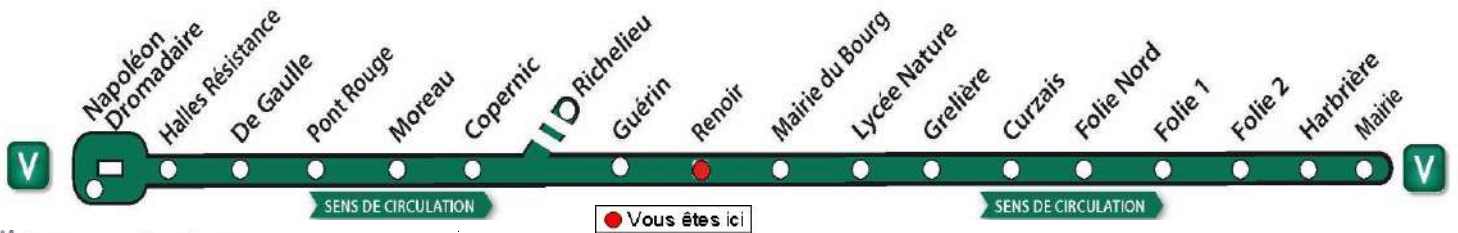

Ligne **1** prochain bus dans **2** min **14** min

Télécharger dans l'App Store

DISPONIBLE SUR Google Play

V

Renoir

> La Chaize-le-Vicomte

Nous contacter...
02 51 37 13 93
www.impulsyon.fr

> Relais Impulsyon le plus proche :
Tabacs Presse
141 rue Emile Gabory
La Roche sur Yon