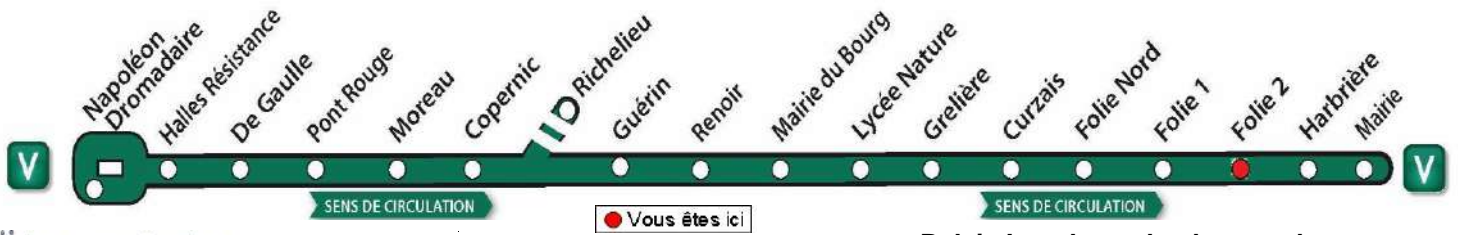

V

Folie 2

> La Chaize-le-Vicomte

Nous contacter...
02 51 37 13 93
www.impulsyon.fr

> Relais Impulsyon le plus proche :
Tabacs Presse
33 rue des Frères Payraudeau
La Chaize le Vicomte

Horaires valables du Lundi 3 septembre 2018 au Samedi 29 juin 2019
sauf dimanches et jours fériés

Ces horaires sont donnés à titre indicatif et sont soumis aux conditions de circulation

Du lundi au vendredi										Période VERTE				
6h	7h	8h	9h	10h	11h	12h	13h	14h	15h	16h	17h	18h	19h	20h
		01 18				35	31	23♦		35	37	40	30	

Samedi										Période ORANGE				
6h	7h	8h	9h	10h	11h	12h	13h	14h	15h	16h	17h	18h	19h	20h
			03			35	27	18		55	52	50	45	

Du lundi au vendredi										Période BLEUE				
6h	7h	8h	9h	10h	11h	12h	13h	14h	15h	16h	17h	18h	19h	20h
		01 54				35	09	02		33	37	40	30	

♦ Ce bus circule seulement le Mercredi

AVEC L'APPLI MOBILISY, TOUS VOS HORAIRES EN TEMPS REEL !

Exemple d'information donnée par Mobilisy :

Ligne **1** prochain bus dans **2** min | **14** min

Télécharger dans l'App Store

DISPONIBLE SUR Google Play