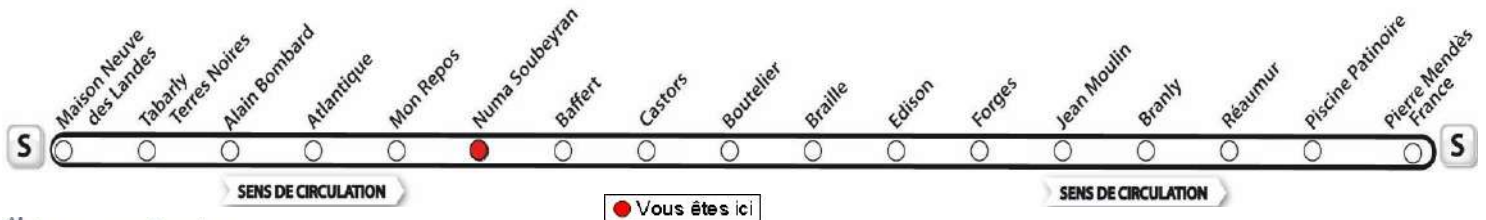

Numa Soubeyran

> Branly > Pierre Mendès France

Nous contacter...
02 51 37 13 93
www.impulsyon.fr

> Relais Impulsyon le plus proche :
Accueil Intermarché
Centre Commercial Bd Edison
La Roche sur Yon

Horaires valables du Lundi 3 septembre 2018 au Samedi 29 juin 2019
sauf dimanches et jours fériés

Ces horaires sont donnés à titre indicatif et sont soumis aux conditions de circulation

Du lundi au vendredi										Période VERTE				
6h	7h	8h	9h	10h	11h	12h	13h	14h	15h	16h	17h	18h	19h	20h
	46	44					34♦							

Samedi										Période ORANGE				
6h	7h	8h	9h	10h	11h	12h	13h	14h	15h	16h	17h	18h	19h	20h
NE CIRCULE PAS PENDANT CETTE PERIODE														

Du lundi au vendredi										Période BLEUE				
6h	7h	8h	9h	10h	11h	12h	13h	14h	15h	16h	17h	18h	19h	20h
NE CIRCULE PAS PENDANT CETTE PERIODE														

♦ Ce bus circule le lundi, mardi, jeudi et vendredi.

 # AVEC L'APPLI MOBILISY, TOUS VOS HORAIRES EN TEMPS REEL !

Exemple d'information donnée par Mobilisy :

Ligne **1** prochain bus dans **2** min | **14** min