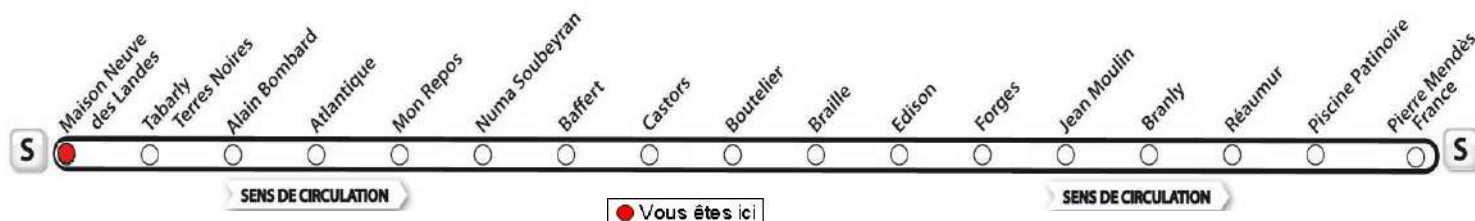

Nous contacter...
02 51 37 13 93
www.impulsyon.fr

> Relais Impulsyon le plus proche :
Accueil Intermarché
Centre Commercial Bd Edison
La Roche sur Yon

**Horaires valables du Lundi 3 septembre 2018 au Samedi 29 juin 2019
sauf dimanches et jours fériés**

Ces horaires sont donnés à titre indicatif et sont soumis aux conditions de circulation

Du lundi au vendredi						Période VERTE								
6h	7h	8h	9h	10h	11h	12h	13h	14h	15h	16h	17h	18h	19h	20h
	43	41					31♦							

Samedi						Période ORANGE								
6h	7h	8h	9h	10h	11h	12h	13h	14h	15h	16h	17h	18h	19h	20h
NE CIRCULE PAS PENDANT CETTE PERIODE														

Du lundi au vendredi						Période BLEUE								
6h	7h	8h	9h	10h	11h	12h	13h	14h	15h	16h	17h	18h	19h	20h
NE CIRCULE PAS PENDANT CETTE PERIODE														

♦ Ce bus circule le lundi, mardi, jeudi et vendredi.

AVEC L'APPLI MOBILISY, TOUS VOS HORAIRES EN TEMPS REEL !

Exemple d'information donnée par Mobilisy :

Ligne **1** prochain bus dans **2** min | **14** min