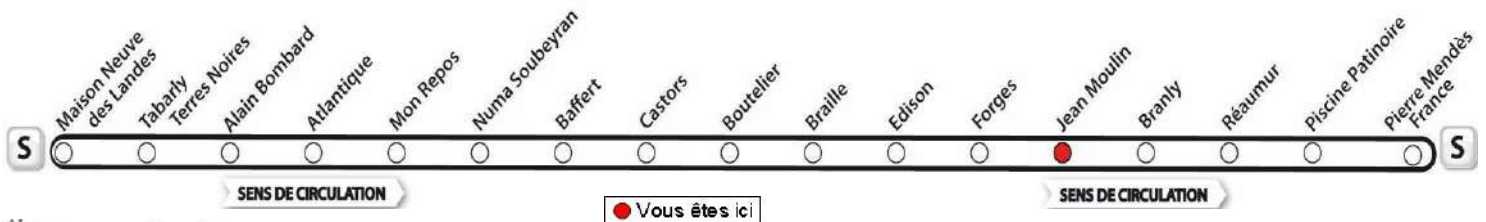

Jean Moulin

> Branly > Pierre Mendès France

Nous contacter...
02 51 37 13 93
www.impulsyon.fr

> Relais Impulsyon le plus proche :
Accueil Intermarché
Centre Commercial Bd Edison
La Roche sur Yon

Horaires valables du Lundi 3 septembre 2018 au Samedi 29 juin 2019
sauf dimanches et jours fériés

Ces horaires sont donnés à titre indicatif et sont soumis aux conditions de circulation

Du lundi au vendredi										Période VERTE				
6h	7h	8h	9h	10h	11h	12h	13h	14h	15h	16h	17h	18h	19h	20h
	53	51					41♦							

Du samedi										Période ORANGE				
6h	7h	8h	9h	10h	11h	12h	13h	14h	15h	16h	17h	18h	19h	20h
NE CIRCULE PAS PENDANT CETTE PERIODE														

Du lundi au vendredi										Période BLEUE				
6h	7h	8h	9h	10h	11h	12h	13h	14h	15h	16h	17h	18h	19h	20h
NE CIRCULE PAS PENDANT CETTE PERIODE														

♦ Ce bus circule le lundi, mardi, jeudi et vendredi.

AVEC L'APPLI MOBILISY, TOUS VOS HORAIRES EN TEMPS REEL !

Exemple d'information donnée par Mobilisy :

Ligne **1** prochain bus dans **2** min | **14** min