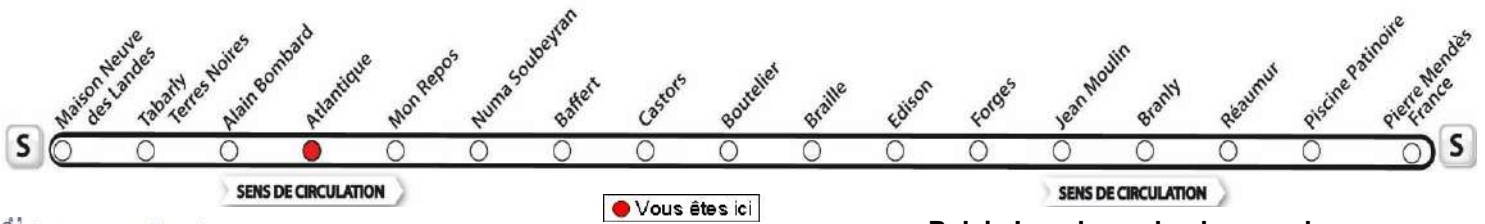

Atlantique

> Branly > Pierre Mendès France

Nous contacter...
02 51 37 13 93
www.impulsyon.fr

> Relais Impulsyon le plus proche :
Accueil Intermarché
Centre Commercial Bd Edison
La Roche sur Yon

Horaires valables du Lundi 3 septembre 2018 au Samedi 29 juin 2019
sauf dimanches et jours fériés

Ces horaires sont donnés à titre indicatif et sont soumis aux conditions de circulation

Du lundi au vendredi										Période VERTE				
6h	7h	8h	9h	10h	11h	12h	13h	14h	15h	16h	17h	18h	19h	20h
	45	43					33♦							

Du samedi										Période ORANGE				
6h	7h	8h	9h	10h	11h	12h	13h	14h	15h	16h	17h	18h	19h	20h
NE CIRCULE PAS PENDANT CETTE PERIODE														

Du lundi au vendredi										Période BLEUE				
6h	7h	8h	9h	10h	11h	12h	13h	14h	15h	16h	17h	18h	19h	20h
NE CIRCULE PAS PENDANT CETTE PERIODE														

♦ Ce bus circule le lundi, mardi, jeudi et vendredi.

AVEC L'APPLI MOBILISY, TOUS VOS HORAIRES EN TEMPS REEL !

Exemple d'information donnée par Mobilisy :

Ligne **1** prochain bus dans **2** min | **14** min