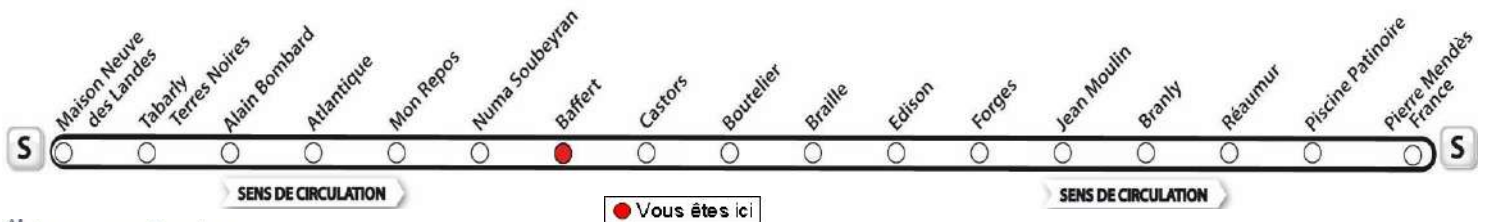

Baffert

> Branly > Pierre Mendès France

Nous contacter...
02 51 37 13 93
www.impulsyon.fr

> Relais Impulsyon le plus proche :
Accueil Intermarché
Centre Commercial Bd Edison
La Roche sur Yon

Horaires valables du Lundi 3 septembre 2018 au Samedi 29 juin 2019
sauf dimanches et jours fériés

Ces horaires sont donnés à titre indicatif et sont soumis aux conditions de circulation

Du lundi au vendredi										Période VERTE				
6h	7h	8h	9h	10h	11h	12h	13h	14h	15h	16h	17h	18h	19h	20h
	47	45					35♦							

Du samedi										Période ORANGE				
6h	7h	8h	9h	10h	11h	12h	13h	14h	15h	16h	17h	18h	19h	20h
NE CIRCULE PAS PENDANT CETTE PERIODE														

Du lundi au vendredi										Période BLEUE				
6h	7h	8h	9h	10h	11h	12h	13h	14h	15h	16h	17h	18h	19h	20h
NE CIRCULE PAS PENDANT CETTE PERIODE														

♦ Ce bus circule le lundi, mardi, jeudi et vendredi.

AVEC L'APPLI MOBILISY, TOUS VOS HORAIRES EN TEMPS REEL !

Exemple d'information donnée par Mobilisy :

Ligne **1** prochain bus dans **2** min | **14** min