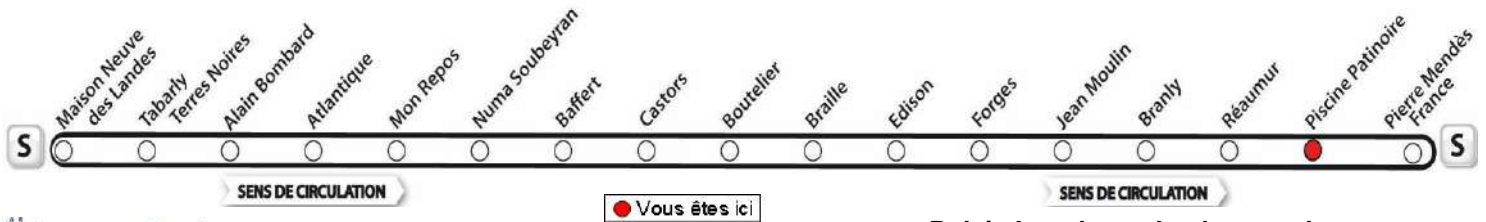

Piscine Patinoire

> Pierre Mendès France

Nous contacter...
02 51 37 13 93
www.impulsyon.fr

> Relais Impulsyon le plus proche :
Tabacs Presse 234
234 rue Roger Salengro
La Roche sur Yon

Horaires valables du Lundi 3 septembre 2018 au Samedi 29 juin 2019
sauf dimanches et jours fériés

Ces horaires sont donnés à titre indicatif et sont soumis aux conditions de circulation

Du lundi au vendredi										Période VERTE				
6h	7h	8h	9h	10h	11h	12h	13h	14h	15h	16h	17h	18h	19h	20h
	56	54					44♦							

Du samedi										Période ORANGE				
6h	7h	8h	9h	10h	11h	12h	13h	14h	15h	16h	17h	18h	19h	20h
NE CIRCULE PAS PENDANT CETTE PERIODE														

Du lundi au vendredi										Période BLEUE				
6h	7h	8h	9h	10h	11h	12h	13h	14h	15h	16h	17h	18h	19h	20h
NE CIRCULE PAS PENDANT CETTE PERIODE														

♦ Ce bus circule le lundi, mardi, jeudi et vendredi.

 # AVEC L'APPLI MOBILISY, TOUS VOS HORAIRES EN TEMPS REEL !

Exemple d'information donnée par Mobilisy :

Ligne **1** prochain bus dans **2** min | **14** min