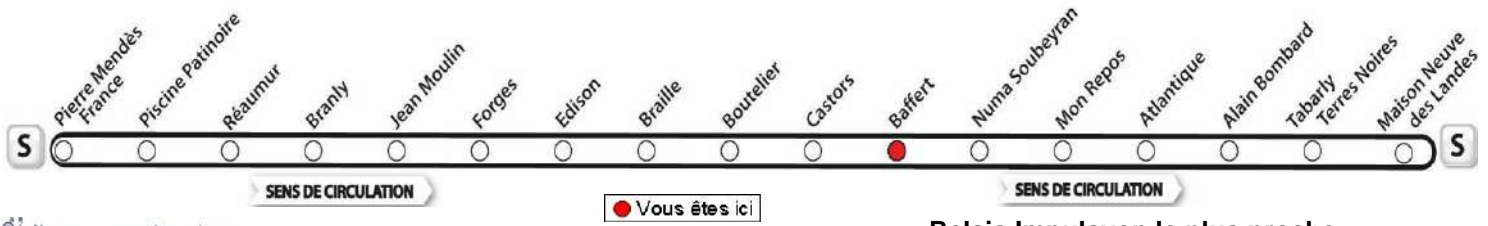

Baffert

>Maison Neuve des Landes

Nous contacter...
02 51 37 13 93
www.impulsyon.fr

> Relais Impulsyon le plus proche :
Accueil Intermarché
Centre Commercial Bd Edison
La Roche sur Yon

Horaires valables du Lundi 3 septembre 2018 au Samedi 29 juin 2019
sauf dimanches et jours fériés

Ces horaires sont donnés à titre indicatif et sont soumis aux conditions de circulation

Du lundi au vendredi										Période VERTE				
6h	7h	8h	9h	10h	11h	12h	13h	14h	15h	16h	17h	18h	19h	20h
						31				10♦	20♦	15♦		

Samedi										Période ORANGE				
6h	7h	8h	9h	10h	11h	12h	13h	14h	15h	16h	17h	18h	19h	20h
NE CIRCULE PAS PENDANT CETTE PERIODE														

Du lundi au vendredi										Période BLEUE				
6h	7h	8h	9h	10h	11h	12h	13h	14h	15h	16h	17h	18h	19h	20h
NE CIRCULE PAS PENDANT CETTE PERIODE														

♦ Ce bus circule le lundi, mardi, jeudi et vendredi.

 # AVEC L'APPLI MOBILISY, TOUS VOS HORAIRES EN TEMPS REEL !

Exemple d'information donnée par Mobilisy :

Ligne **1** prochain bus dans **2** min | **14** min