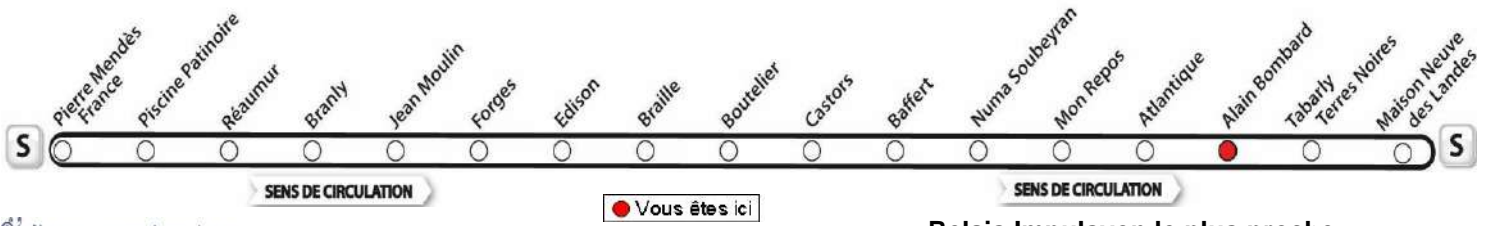

# Alain Bombard

> Maison Neuve des Landes

Nous contacter...  
**02 51 37 13 93**  
[www.impulsyon.fr](http://www.impulsyon.fr)

> Relais Impulsyon le plus proche :  
**Accueil Intermarché**  
 Centre Commercial Bd Edison  
 La Roche sur Yon