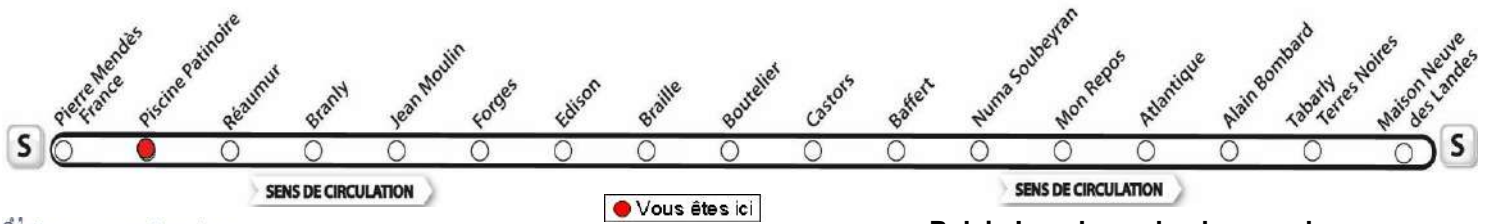

Piscine Patinoire

> Mon Repos > M. Neuve des Landes

Nous contacter...
02 51 37 13 93
www.impulsyon.fr

> Relais Impulsyon le plus proche :
Tabacs Presse 234
234 rue Roger Salengro
La Roche sur Yon

Horaires valables du Lundi 3 septembre 2018 au Samedi 29 juin 2019
sauf dimanches et jours fériés

Ces horaires sont donnés à titre indicatif et sont soumis aux conditions de circulation

Du lundi au vendredi											Période VERTE			
6h	7h	8h	9h	10h	11h	12h	13h	14h	15h	16h	17h	18h	19h	20h
						22				01♦	11♦	06♦		

Samedi											Période ORANGE			
6h	7h	8h	9h	10h	11h	12h	13h	14h	15h	16h	17h	18h	19h	20h
NE CIRCULE PAS PENDANT CETTE PERIODE														

Du lundi au vendredi											Période BLEUE			
6h	7h	8h	9h	10h	11h	12h	13h	14h	15h	16h	17h	18h	19h	20h
NE CIRCULE PAS PENDANT CETTE PERIODE														

♦ Ce bus circule le lundi, mardi, jeudi et vendredi.

AVEC L'APPLI MOBILISY, TOUS VOS HORAIRES EN TEMPS REEL !

Exemple d'information donnée par Mobilisy :

Ligne **1** prochain bus dans **2** min | **14** min