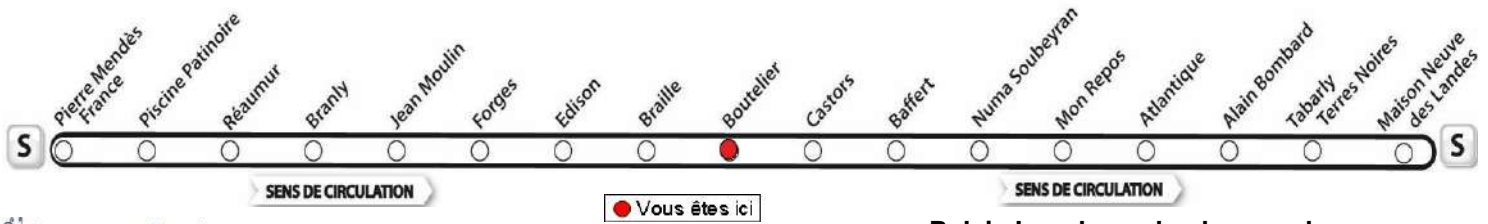

♦ Ce bus circule le lundi, mardi, jeudi et vendredi.

**# AVEC L'APPLI MOBILISY, TOUS VOS HORAIRES EN TEMPS REEL !**

Exemple d'information donnée par Mobilisy :

Ligne **1** prochain bus dans **2** min | **14** min

# Boutelier

> Maison Neuve des Landes

Nous contacter...  
**02 51 37 13 93**  
[www.impulsyon.fr](http://www.impulsyon.fr)

> Relais Impulsyon le plus proche :  
**Accueil Intermarché**  
 Centre Commercial Bd Edison  
 La Roche sur Yon