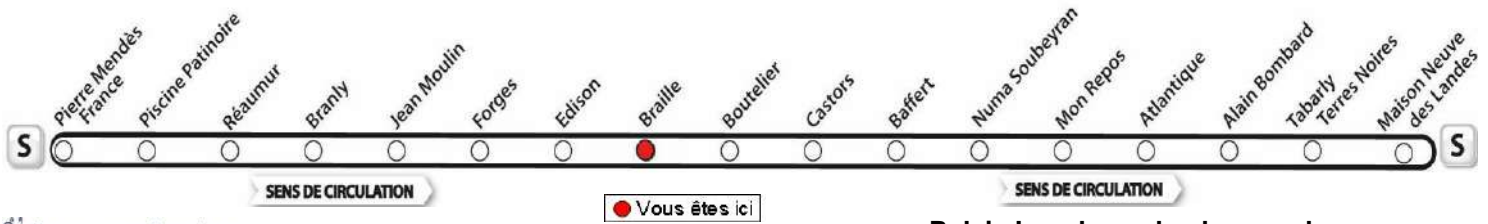

Braille

>Maison Neuve des Landes

Nous contacter...
02 51 37 13 93
www.impulsyon.fr

> Relais Impulsyon le plus proche :
Accueil Intermarché
Centre Commercial Bd Edison
La Roche sur Yon

**Horaires valables du Lundi 3 septembre 2018 au Samedi 29 juin 2019
sauf dimanches et jours fériés**

Ces horaires sont donnés à titre indicatif et sont soumis aux conditions de circulation

Du lundi au vendredi											Période VERTE			
6h	7h	8h	9h	10h	11h	12h	13h	14h	15h	16h	17h	18h	19h	20h
						29				08♦	18♦	13♦		

Samedi						Période ORANGE								
6h	7h	8h	9h	10h	11h	12h	13h	14h	15h	16h	17h	18h	19h	20h
NE CIRCULE PAS PENDANT CETTE PERIODE														

Du lundi au vendredi											Période BLEUE			
6h	7h	8h	9h	10h	11h	12h	13h	14h	15h	16h	17h	18h	19h	20h
NE CIRCULE PAS PENDANT CETTE PERIODE														

♦ Ce bus circule le lundi, mardi, jeudi et vendredi.

 # AVEC L'APPLI MOBILISY, TOUS VOS HORAIRES EN TEMPS REEL !

Exemple d'information donnée par Mobilisy :

Ligne **1** prochain bus dans **2** min | **14** min