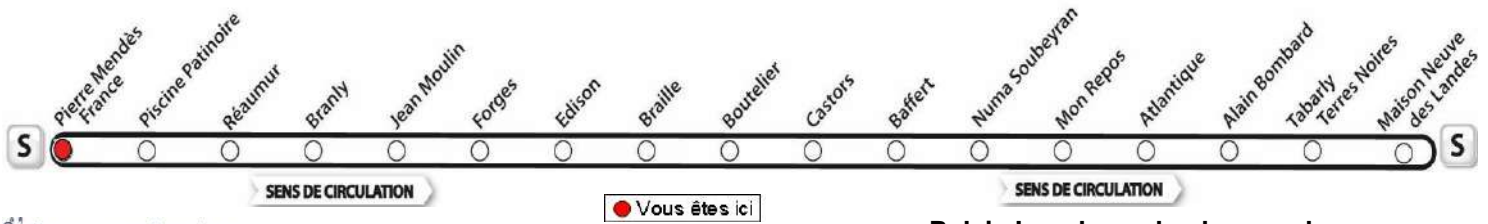

Pierre Mendès France

> Mon Repos > M. Neuve des Landes

Nous contacter...
02 51 37 13 93
www.impulsyon.fr

> Relais Impulsyon le plus proche :
Tabacs Presse 234
234 rue Roger Salengro
La Roche sur Yon

**Horaires valables du Lundi 3 septembre 2018 au Samedi 29 juin 2019
sauf dimanches et jours fériés**

Ces horaires sont donnés à titre indicatif et sont soumis aux conditions de circulation

> Du lundi au vendredi Période VERTE														
6h	7h	8h	9h	10h	11h	12h	13h	14h	15h	16h	17h	18h	19h	20h
						21				00♦	10♦	05♦		

> Samedi Période ORANGE														
6h	7h	8h	9h	10h	11h	12h	13h	14h	15h	16h	17h	18h	19h	20h
NE CIRCULE PAS PENDANT CETTE PERIODE														

> Du lundi au vendredi Période BLEUE														
6h	7h	8h	9h	10h	11h	12h	13h	14h	15h	16h	17h	18h	19h	20h
NE CIRCULE PAS PENDANT CETTE PERIODE														

♦ Ce bus circule le lundi, mardi, jeudi et vendredi.

AVEC L'APPLI MOBILISY, TOUS VOS HORAIRES EN TEMPS REEL !

Exemple d'information donnée par Mobilisy :

Ligne **1** prochain bus dans **2** min | **14** min