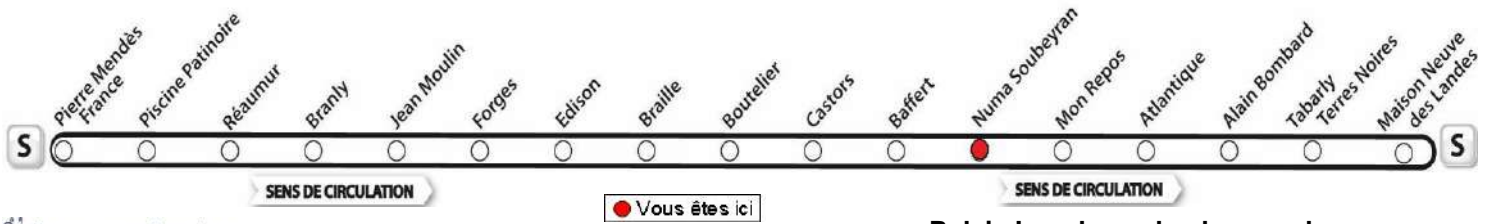

Numa Soubeyran

> Maison Neuve des Landes

Nous contacter...
02 51 37 13 93
www.impulsyon.fr

> Relais Impulsyon le plus proche :
Accueil Intermarché
Centre Commercial Bd Edison
La Roche sur Yon

Horaires valables du Lundi 3 septembre 2018 au Samedi 29 juin 2019
sauf dimanches et jours fériés

Ces horaires sont donnés à titre indicatif et sont soumis aux conditions de circulation

Du lundi au vendredi											Période VERTE			
6h	7h	8h	9h	10h	11h	12h	13h	14h	15h	16h	17h	18h	19h	20h
						32				11♦	21♦	16♦		

Samedi											Période ORANGE			
6h	7h	8h	9h	10h	11h	12h	13h	14h	15h	16h	17h	18h	19h	20h
NE CIRCULE PAS PENDANT CETTE PERIODE														

Du lundi au vendredi											Période BLEUE			
6h	7h	8h	9h	10h	11h	12h	13h	14h	15h	16h	17h	18h	19h	20h
NE CIRCULE PAS PENDANT CETTE PERIODE														

♦ Ce bus circule le lundi, mardi, jeudi et vendredi.

AVEC L'APPLI MOBILISY, TOUS VOS HORAIRES EN TEMPS REEL !

Exemple d'information donnée par Mobilisy :

Ligne **1** prochain bus dans **2** min | **14** min