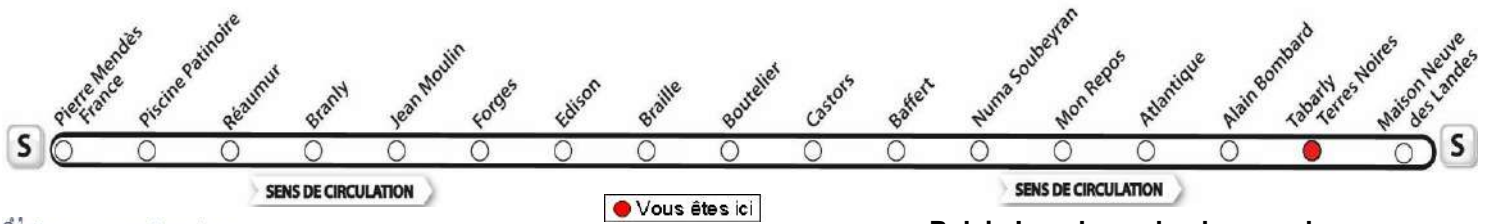

Tabarly Terres Noires

> Maison Neuve des Landes

Nous contacter...
02 51 37 13 93
www.impulsyon.fr

> Relais Impulsyon le plus proche :
Accueil Intermarché
Centre Commercial Bd Edison
La Roche sur Yon

Horaires valables du Lundi 3 septembre 2018 au Samedi 29 juin 2019
sauf dimanches et jours fériés

Ces horaires sont donnés à titre indicatif et sont soumis aux conditions de circulation

Du lundi au vendredi											Période VERTE			
6h	7h	8h	9h	10h	11h	12h	13h	14h	15h	16h	17h	18h	19h	20h
						34				13♦	23♦	18♦		

Samedi											Période ORANGE			
6h	7h	8h	9h	10h	11h	12h	13h	14h	15h	16h	17h	18h	19h	20h
NE CIRCULE PAS PENDANT CETTE PERIODE														

Du lundi au vendredi											Période BLEUE			
6h	7h	8h	9h	10h	11h	12h	13h	14h	15h	16h	17h	18h	19h	20h
NE CIRCULE PAS PENDANT CETTE PERIODE														

♦ Ce bus circule le lundi, mardi, jeudi et vendredi.

AVEC L'APPLI MOBILISY, TOUS VOS HORAIRES EN TEMPS REEL !

Exemple d'information donnée par Mobilisy :

Ligne **1** prochain bus dans **2** min | **14** min