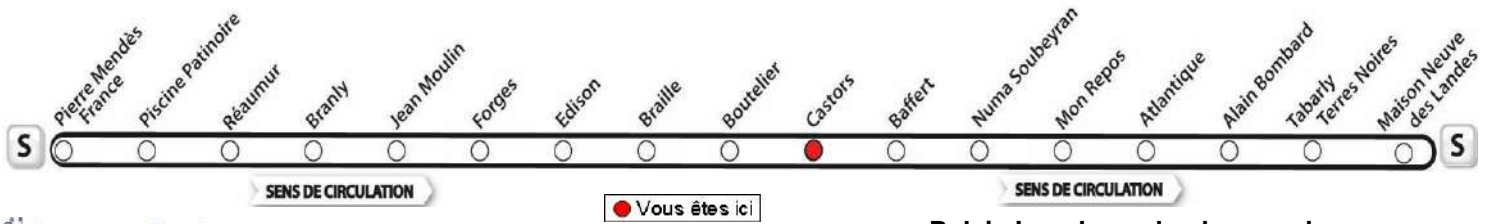

Castors

> Maison Neuve des Landes

Nous contacter...
02 51 37 13 93
www.impulsyon.fr

> Relais Impulsyon le plus proche :
Accueil Intermarché
Centre Commercial Bd Edison
La Roche sur Yon

**Horaires valables du Lundi 3 septembre 2018 au Samedi 29 juin 2019
sauf dimanches et jours fériés**

Ces horaires sont donnés à titre indicatif et sont soumis aux conditions de circulation

Du lundi au vendredi											Période VERTE			
6h	7h	8h	9h	10h	11h	12h	13h	14h	15h	16h	17h	18h	19h	20h
						31				10♦	20♦	15♦		

Samedi											Période ORANGE			
6h	7h	8h	9h	10h	11h	12h	13h	14h	15h	16h	17h	18h	19h	20h
NE CIRCULE PAS PENDANT CETTE PERIODE														

Du lundi au vendredi											Période BLEUE			
6h	7h	8h	9h	10h	11h	12h	13h	14h	15h	16h	17h	18h	19h	20h
NE CIRCULE PAS PENDANT CETTE PERIODE														

♦ Ce bus circule le lundi, mardi, jeudi et vendredi.

 # AVEC L'APPLI MOBILISY, TOUS VOS HORAIRES EN TEMPS REEL !

Exemple d'information donnée par Mobilisy :

Ligne **1** prochain bus dans **2** min | **14** min