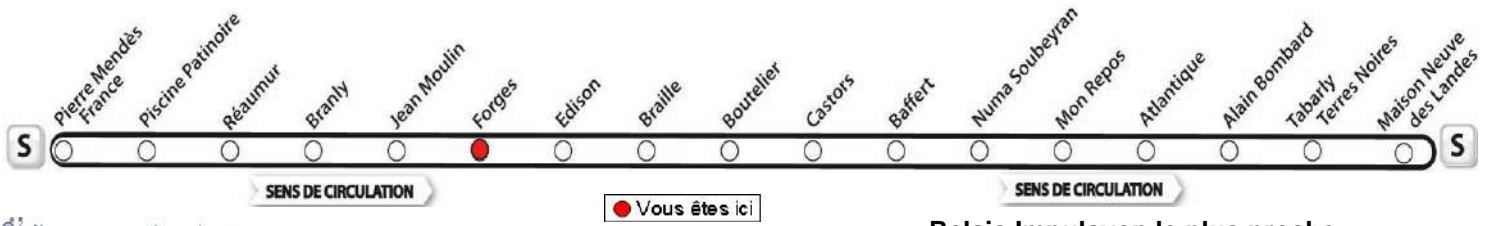

Forges

> Mon Repos > M. Neuve des Landes

Nous contacter...
02 51 37 13 93
www.impulsyon.fr

> Relais Impulsyon le plus proche :
Accueil Intermarché
Centre Commercial Bd Edison
La Roche sur Yon

Horaires valables du Lundi 3 septembre 2018 au Samedi 29 juin 2019
sauf dimanches et jours fériés

Ces horaires sont donnés à titre indicatif et sont soumis aux conditions de circulation

> Du lundi au vendredi											Période VERTE			
6h	7h	8h	9h	10h	11h	12h	13h	14h	15h	16h	17h	18h	19h	20h
						26				05♦	15♦	10♦		

> Samedi											Période ORANGE			
6h	7h	8h	9h	10h	11h	12h	13h	14h	15h	16h	17h	18h	19h	20h
NE CIRCULE PAS PENDANT CETTE PERIODE														

> Du lundi au vendredi											Période BLEUE			
6h	7h	8h	9h	10h	11h	12h	13h	14h	15h	16h	17h	18h	19h	20h
NE CIRCULE PAS PENDANT CETTE PERIODE														

♦ Ce bus circule le lundi, mardi, jeudi et vendredi.

 # AVEC L'APPLI MOBILISY, TOUS VOS HORAIRES EN TEMPS REEL !

Exemple d'information donnée par Mobilisy :

Ligne **1** prochain bus dans **2** min | **14** min