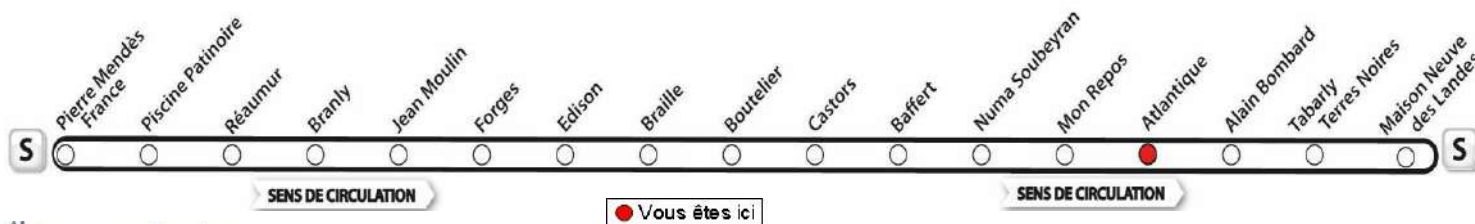

# AVEC L'APPLI MOBILISY, TOUS VOS HORAIRES EN TEMPS REEL !

Exemple d'information donnée par Mobilisy :

Ligne **1** prochain bus dans **2** min | **14** min

# Atlantique

>Maison Neuve des Landes

Nous contacter...  
**02 51 37 13 93**  
[www.impulsyon.fr](http://www.impulsyon.fr)

> Relais Impulsyon le plus proche :  
**Accueil Intermarché**  
 Centre Commercial Bd Edison  
 La Roche sur Yon