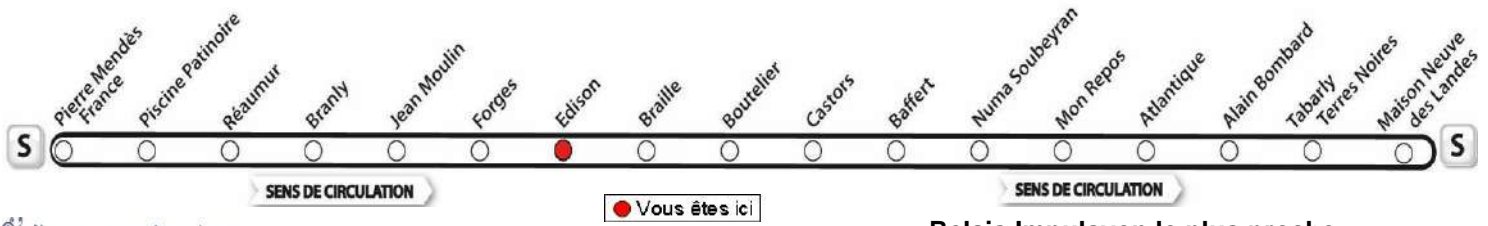

Edison

> Mon Repos > M. Neuve des Landes

Nous contacter...
02 51 37 13 93
www.impulsyon.fr

> Relais Impulsyon le plus proche :
Accueil Intermarché
Centre Commercial Bd Edison
La Roche sur Yon

Horaires valables du Lundi 3 septembre 2018 au Samedi 29 juin 2019
sauf dimanches et jours fériés

Ces horaires sont donnés à titre indicatif et sont soumis aux conditions de circulation

> Du lundi au vendredi											Période VERTE			
6h	7h	8h	9h	10h	11h	12h	13h	14h	15h	16h	17h	18h	19h	20h
						27				06♦	16♦	11♦		

> Samedi											Période ORANGE			
6h	7h	8h	9h	10h	11h	12h	13h	14h	15h	16h	17h	18h	19h	20h
NE CIRCULE PAS PENDANT CETTE PERIODE														

> Du lundi au vendredi											Période BLEUE			
6h	7h	8h	9h	10h	11h	12h	13h	14h	15h	16h	17h	18h	19h	20h
NE CIRCULE PAS PENDANT CETTE PERIODE														

♦ Ce bus circule le lundi, mardi, jeudi et vendredi.

 # AVEC L'APPLI MOBILISY, TOUS VOS HORAIRES EN TEMPS REEL !

Exemple d'information donnée par Mobilisy :

Ligne **1** prochain bus dans **2** min | **14** min