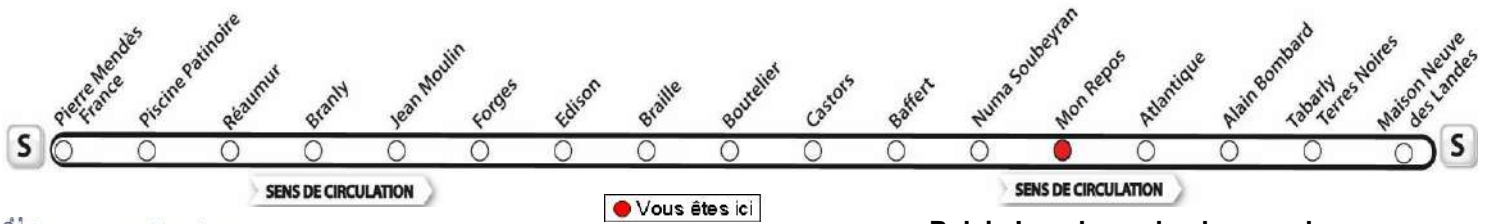

Mon Repos

> Maison Neuve des Landes

Nous contacter...
02 51 37 13 93
www.impulsyon.fr

> Relais Impulsyon le plus proche :
Accueil Intermarché
Centre Commercial Bd Edison
La Roche sur Yon

**Horaires valables du Lundi 3 septembre 2018 au Samedi 29 juin 2019
sauf dimanches et jours fériés**

Ces horaires sont donnés à titre indicatif et sont soumis aux conditions de circulation

Du lundi au vendredi											Période VERTE			
6h	7h	8h	9h	10h	11h	12h	13h	14h	15h	16h	17h	18h	19h	20h
						32				11♦	21♦	16♦		

Samedi											Période ORANGE			
6h	7h	8h	9h	10h	11h	12h	13h	14h	15h	16h	17h	18h	19h	20h
NE CIRCULE PAS PENDANT CETTE PERIODE														

Du lundi au vendredi											Période BLEUE			
6h	7h	8h	9h	10h	11h	12h	13h	14h	15h	16h	17h	18h	19h	20h
NE CIRCULE PAS PENDANT CETTE PERIODE														

♦ Ce bus circule le lundi, mardi, jeudi et vendredi.

AVEC L'APPLI MOBILISY, TOUS VOS HORAIRES EN TEMPS REEL !

Exemple d'information donnée par Mobilisy :

Ligne **1** prochain bus dans **2** min | **14** min