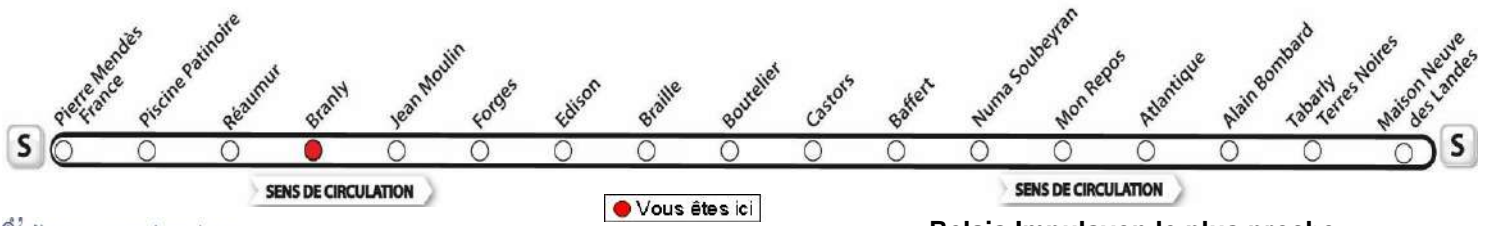

Branly

> Mon Repos > M. Neuve des Landes

Nous contacter...
02 51 37 13 93
www.impulsyon.fr

> Relais Impulsyon le plus proche :
Au café du coin
7 Avenue Gambetta
La Roche sur Yon

**Horaires valables du Lundi 3 septembre 2018 au Samedi 29 juin 2019
sauf dimanches et jours fériés**

Ces horaires sont donnés à titre indicatif et sont soumis aux conditions de circulation

> Du lundi au vendredi Période VERTE														
6h	7h	8h	9h	10h	11h	12h	13h	14h	15h	16h	17h	18h	19h	20h
						24				03♦	13♦	08♦		

> Samedi Période ORANGE														
6h	7h	8h	9h	10h	11h	12h	13h	14h	15h	16h	17h	18h	19h	20h
NE CIRCULE PAS PENDANT CETTE PERIODE														

> Du lundi au vendredi Période BLEUE														
6h	7h	8h	9h	10h	11h	12h	13h	14h	15h	16h	17h	18h	19h	20h
NE CIRCULE PAS PENDANT CETTE PERIODE														

♦ Ce bus circule le lundi, mardi, jeudi et vendredi.

 # AVEC L'APPLI MOBILISY, TOUS VOS HORAIRES EN TEMPS REEL !

Exemple d'information donnée par Mobilisy :

Ligne **1** prochain bus dans **2** min | **14** min