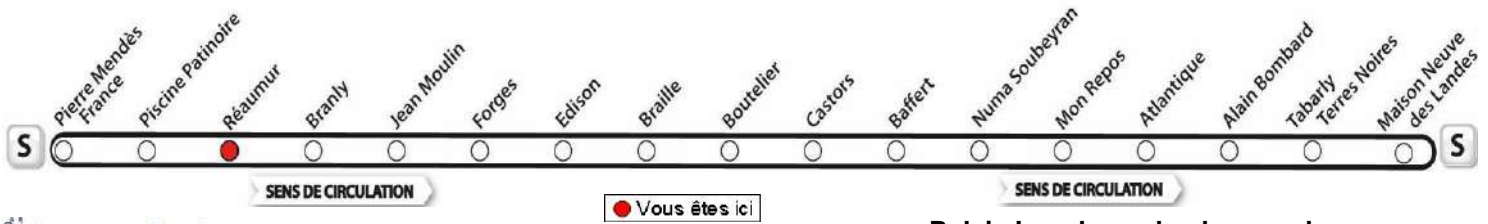

Réaumur

> Mon Repos > M. Neuve des Landes

Nous contacter...
02 51 37 13 93
www.impulsyon.fr

> Relais Impulsyon le plus proche :
Au café du coin
7 Avenue Gambetta
La Roche sur Yon

Horaires valables du Lundi 3 septembre 2018 au Samedi 29 juin 2019
sauf dimanches et jours fériés

Ces horaires sont donnés à titre indicatif et sont soumis aux conditions de circulation

> Du lundi au vendredi											Période VERTE			
6h	7h	8h	9h	10h	11h	12h	13h	14h	15h	16h	17h	18h	19h	20h
						23				02♦	12♦	07♦		

> Samedi						Période ORANGE								
6h	7h	8h	9h	10h	11h	12h	13h	14h	15h	16h	17h	18h	19h	20h
NE CIRCULE PAS PENDANT CETTE PERIODE														

> Du lundi au vendredi											Période BLEUE			
6h	7h	8h	9h	10h	11h	12h	13h	14h	15h	16h	17h	18h	19h	20h
NE CIRCULE PAS PENDANT CETTE PERIODE														

♦ Ce bus circule le lundi, mardi, jeudi et vendredi.

 # AVEC L'APPLI MOBILISY, TOUS VOS HORAIRES EN TEMPS REEL !

Exemple d'information donnée par Mobilisy :

Ligne **1** prochain bus dans **2** min | **14** min