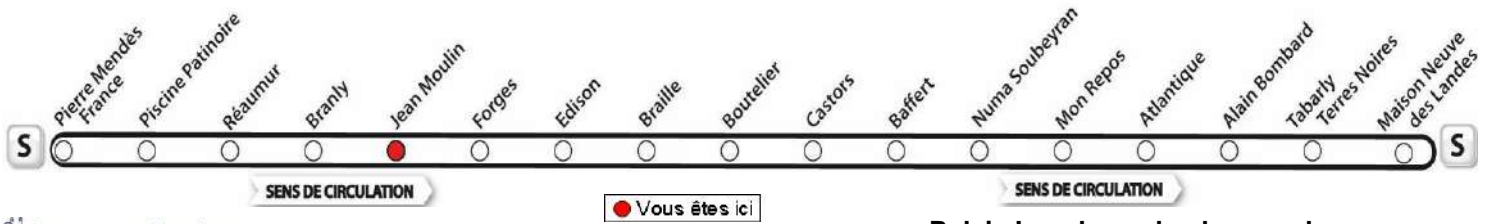

Jean Moulin

> Mon Repos > M. Neuve des Landes

Nous contacter...
02 51 37 13 93
www.impulsyon.fr

> Relais Impulsyon le plus proche :
Accueil Intermarché
Centre Commercial Bd Edison
La Roche sur Yon

**Horaires valables du Lundi 3 septembre 2018 au Samedi 29 juin 2019
sauf dimanches et jours fériés**

Ces horaires sont donnés à titre indicatif et sont soumis aux conditions de circulation

> Du lundi au vendredi Période VERTE														
6h	7h	8h	9h	10h	11h	12h	13h	14h	15h	16h	17h	18h	19h	20h
						25				04♦	14♦	09♦		

> Samedi Période ORANGE														
6h	7h	8h	9h	10h	11h	12h	13h	14h	15h	16h	17h	18h	19h	20h
NE CIRCULE PAS PENDANT CETTE PERIODE														

> Du lundi au vendredi Période BLEUE														
6h	7h	8h	9h	10h	11h	12h	13h	14h	15h	16h	17h	18h	19h	20h
NE CIRCULE PAS PENDANT CETTE PERIODE														

♦ Ce bus circule le lundi, mardi, jeudi et vendredi.

 # AVEC L'APPLI MOBILISY, TOUS VOS HORAIRES EN TEMPS REEL !

Exemple d'information donnée par Mobilisy :

Ligne **1** prochain bus dans **2** min | **14** min