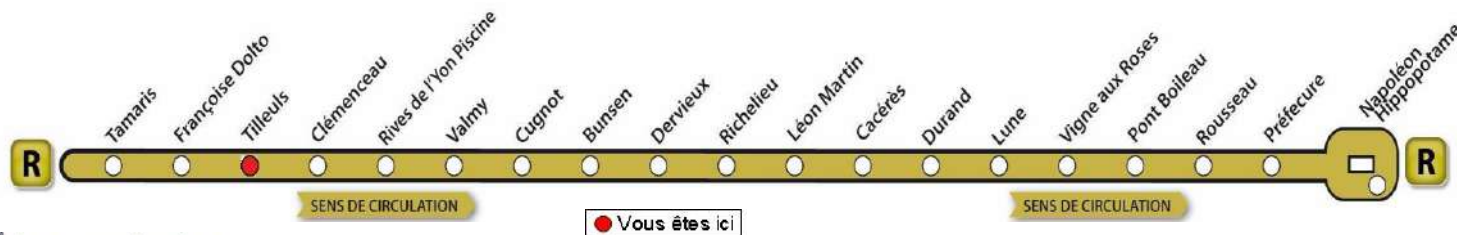

Tilleuls

>Napoléon

Nous contacter...
02 51 37 13 93
www.impulsyon.fr

> Relais Impulsyon le plus proche :
La Tabatière
17 rue Général De Gaulle
Rives de l'Yon

Horaires valables du Lundi 10 décembre 2018 au Samedi 29 juin 2019
sauf dimanches et jours fériés

Ces horaires sont donnés à titre indicatif et sont soumis aux conditions de circulation

Du lundi au vendredi						Période VERTE								
6h	7h	8h	9h	10h	11h	12h	13h	14h	15h	16h	17h	18h	19h	20h
	20♦	12♦	05			37● 41■		39■		38❖	41☒		01	

Samedi						Période ORANGE								
6h	7h	8h	9h	10h	11h	12h	13h	14h	15h	16h	17h	18h	19h	20h
		13	01			36	20	05			06	07	02	

Du lundi au vendredi						Période BLEUE								
6h	7h	8h	9h	10h	11h	12h	13h	14h	15h	16h	17h	18h	19h	20h
	27	14	01			37		39			00☒	02☒	01	

- ♦ Ce bus dessert l'arrêt Richelieu.
- Ce bus circule le lundi, mardi, jeudi et vendredi.
- Ce bus circule seulement le Mercredi
- ❖ Ce bus dessert la zone Belle Place tous les jours et dessert l'arrêt Richelieu le lundi, mardi, jeudi et vendredi.
- ☒ Ce bus dessert la zone Belle Place.

Horaires modifié depuis le 10 décembre 2018.

AVEC L'APPLI MOBILISY, TOUS VOS HORAIRES EN TEMPS REEL !

Exemple d'information donnée par Mobilisy :

Ligne **1** prochain bus dans **2** min | **14** min