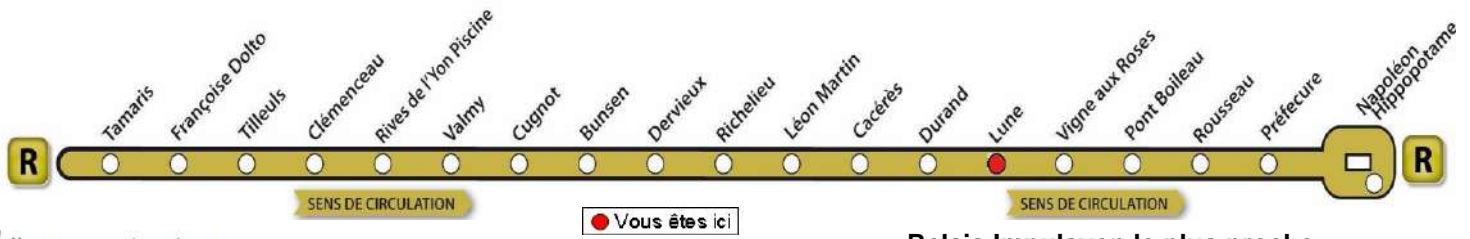

Lune

>Napoléon

Nous contacter...
02 51 37 13 93
www.impulsyon.fr

> Relais Impulsyon le plus proche :
Tabacs Presse
141 rue Emile Gabory
La Roche sur Yon

Horaires valables du Lundi 10 décembre 2018 au Samedi 29 juin 2019
sauf dimanches et jours fériés

Ces horaires sont donnés à titre indicatif et sont soumis aux conditions de circulation

Du lundi au vendredi										Période VERTE				
6h	7h	8h	9h	10h	11h	12h	13h	14h	15h	16h	17h	18h	19h	20h
	42	34												

Samedi										Période ORANGE				
6h	7h	8h	9h	10h	11h	12h	13h	14h	15h	16h	17h	18h	19h	20h
NE CIRCULE PAS PENDANT CETTE PERIODE														

Du lundi au vendredi										Période BLEUE				
6h	7h	8h	9h	10h	11h	12h	13h	14h	15h	16h	17h	18h	19h	20h
NE CIRCULE PAS PENDANT CETTE PERIODE														

Horaire modifié depuis le 10 décembre 2018.

AVEC L'APPLI MOBILISY, TOUS VOS HORAIRES EN TEMPS REEL !

Exemple d'information donnée par Mobilisy :

Ligne 1 prochain bus dans 2 min | 14 min