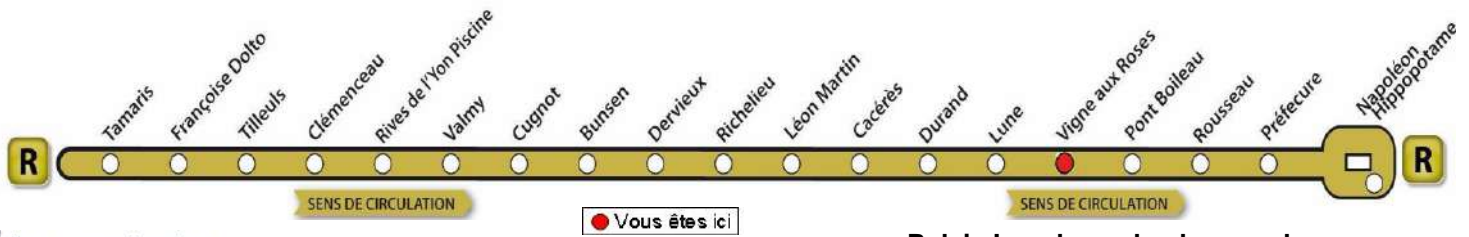

# AVEC L'APPLI MOBILISY, TOUS VOS HORAIRES EN TEMPS REEL !

Exemple d'information donnée par Mobilisy :

Ligne 1 prochain bus dans 2 min 14 min

# Vigne aux Roses

>Napoléon

Nous contacter...  
**02 51 37 13 93**  
[www.impulsyon.fr](http://www.impulsyon.fr)

> Relais Impulsyon le plus proche :  
**Espace Impulsyon**  
 Galerie de l'Empire Place Napoléon  
 La Roche sur Yon