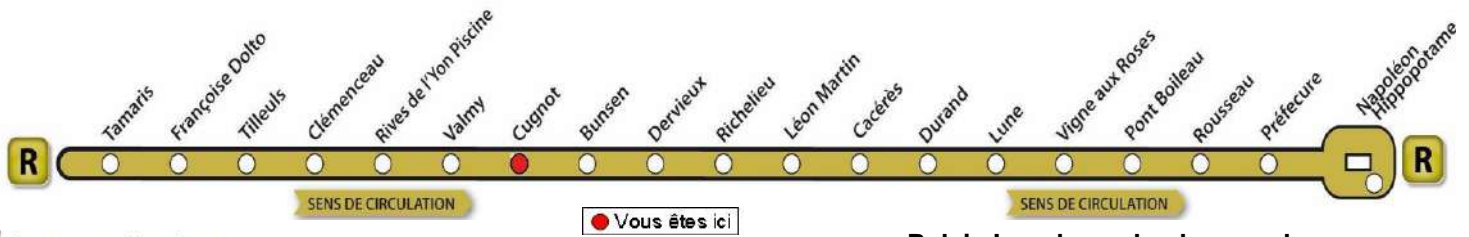

Cugnot

>Napoléon

Nous contacter...
02 51 37 13 93
www.impulsyon.fr

> Relais Impulsyon le plus proche :
Espace Impulsyon
Galerie de l'Empire Place Napoléon
La Roche sur Yon

Horaires valables du Lundi 3 septembre 2018 au Samedi 29 juin 2019
sauf dimanches et jours fériés

Ces horaires sont donnés à titre indicatif et sont soumis aux conditions de circulation

Du lundi au vendredi										Période VERTE				
6h	7h	8h	9h	10h	11h	12h	13h	14h	15h	16h	17h	18h	19h	20h
										52	55			

Samedi										Période ORANGE				
6h	7h	8h	9h	10h	11h	12h	13h	14h	15h	16h	17h	18h	19h	20h
NE CIRCULE PAS PENDANT CETTE PERIODE														

Du lundi au vendredi										Période BLEUE				
6h	7h	8h	9h	10h	11h	12h	13h	14h	15h	16h	17h	18h	19h	20h
											13	15		

AVEC L'APPLI MOBILISY, TOUS VOS HORAIRES EN TEMPS REEL !

Exemple d'information donnée par Mobilisy :

Ligne **1** prochain bus dans **2** min | **14** min