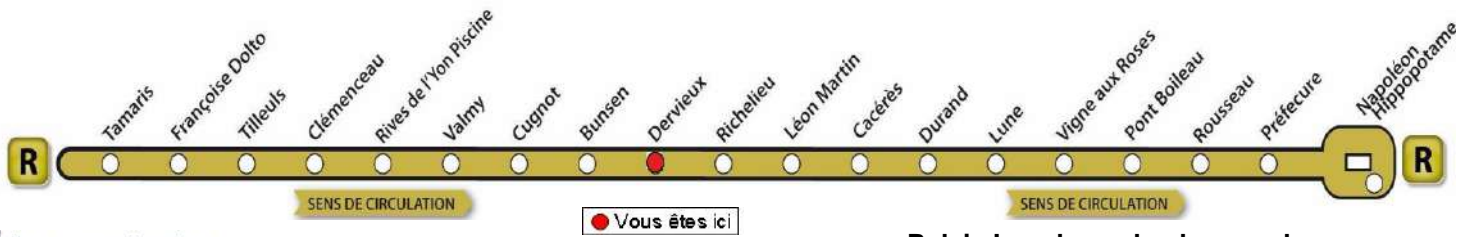

Dervieux

>Napoléon

Nous contacter...
02 51 37 13 93
www.impulsyon.fr

> Relais Impulsyon le plus proche :
Point Presse Leclerc Sud
Route de la Tranche
La Roche sur Yon

Horaires valables du Lundi 10 décembre 2018 au Samedi 29 juin 2019
sauf dimanches et jours fériés

Ces horaires sont donnés à titre indicatif et sont soumis aux conditions de circulation

Du lundi au vendredi										Période VERTE				
6h	7h	8h	9h	10h	11h	12h	13h	14h	15h	16h	17h	18h	19h	20h
	35♦	27♦								54●				

Samedi										Période ORANGE				
6h	7h	8h	9h	10h	11h	12h	13h	14h	15h	16h	17h	18h	19h	20h
NE CIRCULE PAS PENDANT CETTE PERIODE														

Du lundi au vendredi										Période BLEUE				
6h	7h	8h	9h	10h	11h	12h	13h	14h	15h	16h	17h	18h	19h	20h
NE CIRCULE PAS PENDANT CETTE PERIODE														

- ♦ Ce bus dessert l'arrêt Richelieu.
- Ce bus circule le lundi, mardi, jeudi et vendredi et dessert l'arrêt Richelieu.

Horaire modifié depuis le 10 décembre 2018.

AVEC L'APPLI MOBILISY, TOUS VOS HORAIRES EN TEMPS REEL !

Exemple d'information donnée par Mobilisy :

Ligne **1** prochain bus dans **2** min | **14** min