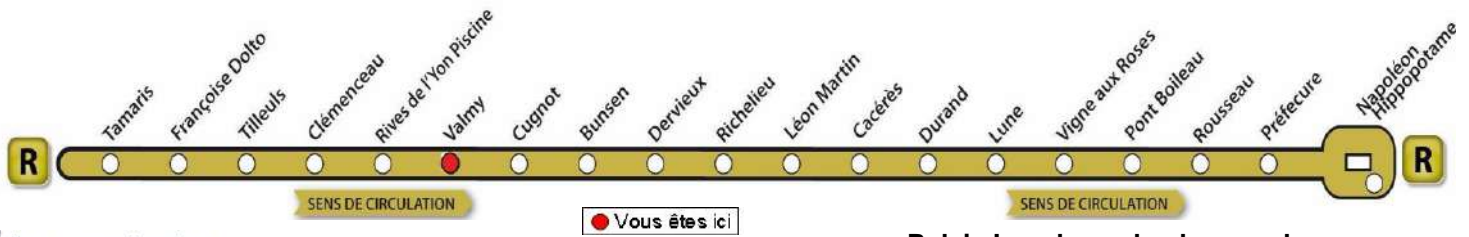

Valmy

>Napoléon

Nous contacter...
02 51 37 13 93
www.impulsyon.fr

> Relais Impulsyon le plus proche :
Point Presse Leclerc Sud
Route de la Tranche
La Roche sur Yon

Horaires valables du Lundi 10 décembre 2018 au Samedi 29 juin 2019 sauf dimanches et jours fériés

Ces horaires sont donnés à titre indicatif et sont soumis aux conditions de circulation

Du lundi au vendredi						Période VERTE								
6h	7h	8h	9h	10h	11h	12h	13h	14h	15h	16h	17h	18h	19h	20h
	31♦	23♦	16			48● 52■		50■		50❖	53☒		12	

> Samedi						Période ORANGE								
6h	7h	8h	9h	10h	11h	12h	13h	14h	15h	16h	17h	18h	19h	20h
		24	12			47	31	16			17	18	13	

> Du lundi au vendredi						Période BLEUE								
6h	7h	8h	9h	10h	11h	12h	13h	14h	15h	16h	17h	18h	19h	20h
	38	25	12			48		50			11☒	13☒	12	

- ♦ Ce bus dessert l'arrêt Richelieu.
- Ce bus circule le lundi, mardi, jeudi et vendredi.
- Ce bus circule seulement le Mercredi
- ❖ Ce bus dessert la zone Belle Place tous les jours et dessert l'arrêt Richelieu le lundi, mardi, jeudi et vendredi.
- ☒ Ce bus dessert la zone Belle Place.

Horaire modifié depuis le 10 décembre 2018.

AVEC L'APPLI MOBILISY, TOUS VOS HORAIRES EN TEMPS REEL !

Exemple d'information donnée par Mobilisy :

Ligne 1 prochain bus dans 2 min 14 min