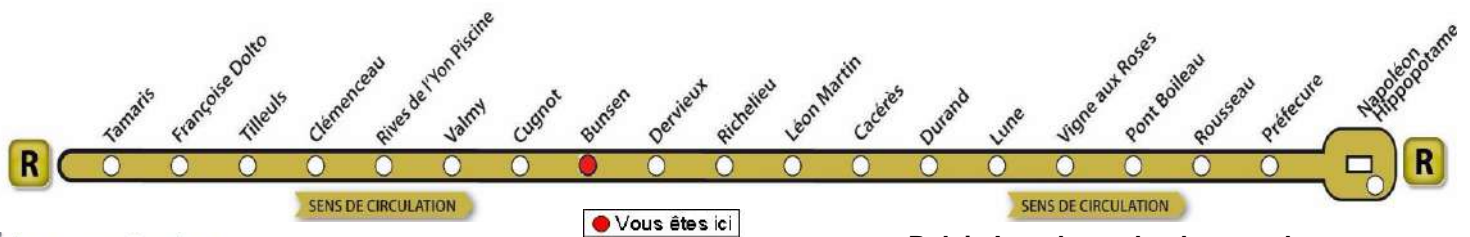

# Bunsen

>Napoléon

Nous contacter...  
**02 51 37 13 93**  
[www.impulsyon.fr](http://www.impulsyon.fr)

> Relais Impulsyon le plus proche :  
**Espace Impulsyon**  
 Galerie de l'Empire Place Napoléon  
 La Roche sur Yon