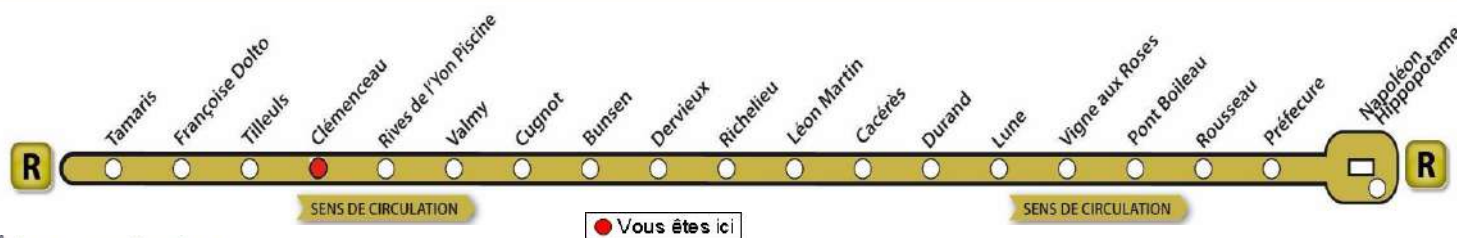

# AVEC L'APPLI MOBILISY, TOUS VOS HORAIRES EN TEMPS REEL !

Exemple d'information donnée par Mobilisy :

Ligne **1** prochain bus dans **2** min | **14** min

# Clémenceau

>Napoléon

Nous contacter...  
**02 51 37 13 93**  
[www.impulsyon.fr](http://www.impulsyon.fr)

> Relais Impulsyon le plus proche :  
**La Tabatière**  
 17 rue Général De Gaulle  
 Rives de l'Yon