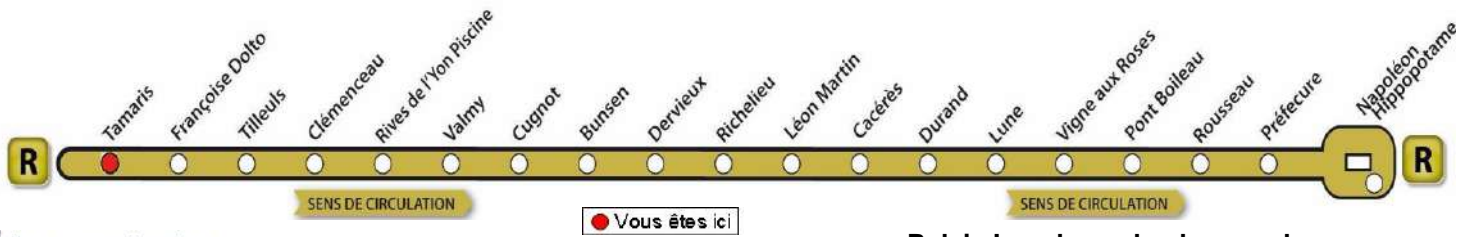

Tamaris

>Napoléon

Nous contacter...
02 51 37 13 93
www.impulsyon.fr

> Relais Impulsyon le plus proche :
La Tabatière
17 rue Général De Gaulle
Rives de l'Yon

Horaires valables du Lundi 10 décembre 2018 au Samedi 29 juin 2019
sauf dimanches et jours fériés

Ces horaires sont donnés à titre indicatif et sont soumis aux conditions de circulation

Du lundi au vendredi						Période VERTE								
6h	7h	8h	9h	10h	11h	12h	13h	14h	15h	16h	17h	18h	19h	20h
	15♦	09♦	02			34● 38■		36■		35❖	38☒	58		

Samedi						Période ORANGE								
6h	7h	8h	9h	10h	11h	12h	13h	14h	15h	16h	17h	18h	19h	20h
		10 58				33	17	02			03	04 59		

Du lundi au vendredi						Période BLEUE								
6h	7h	8h	9h	10h	11h	12h	13h	14h	15h	16h	17h	18h	19h	20h
	24	11 58				34		36		57☒	59☒	58		

- ♦ Ce bus dessert l'arrêt Richelieu.
- Ce bus circule le lundi, mardi, jeudi et vendredi.
- Ce bus circule seulement le Mercredi
- ❖ Ce bus dessert la zone Belle Place tous les jours et dessert l'arrêt Richelieu le lundi, mardi, jeudi et vendredi.
- ☒ Ce bus dessert la zone Belle Place.

Horaire modifié depuis le 10 décembre 2018.

AVEC L'APPLI MOBILISY, TOUS VOS HORAIRES EN TEMPS REEL !

Exemple d'information donnée par Mobilisy :

Ligne 1 prochain bus dans 2 min | 14 min