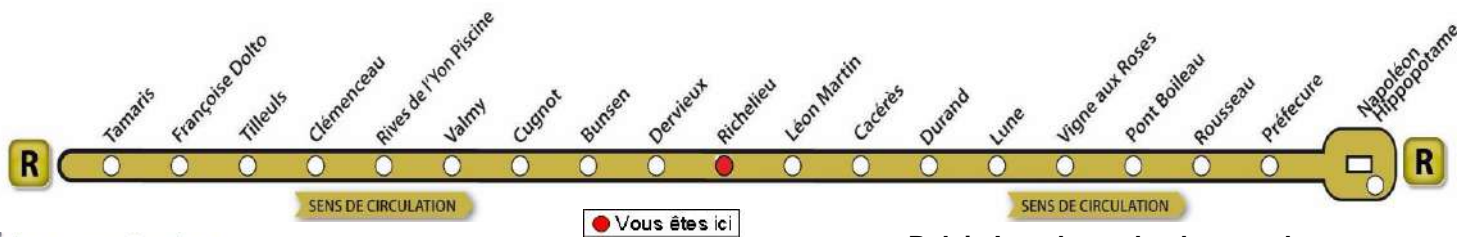

Richelieu

>Napoléon

Nous contacter...
02 51 37 13 93
www.impulsyon.fr

> Relais Impulsyon le plus proche :
Tabacs Presse
141 rue Emile Gabory
La Roche sur Yon

Horaires valables du Lundi 10 décembre 2018 au Samedi 29 juin 2019
sauf dimanches et jours fériés

Ces horaires sont donnés à titre indicatif et sont soumis aux conditions de circulation

Du lundi au vendredi										Période VERTE				
6h	7h	8h	9h	10h	11h	12h	13h	14h	15h	16h	17h	18h	19h	20h
	37	29								58♦				

Samedi										Période ORANGE				
6h	7h	8h	9h	10h	11h	12h	13h	14h	15h	16h	17h	18h	19h	20h
NE CIRCULE PAS PENDANT CETTE PERIODE														

Du lundi au vendredi										Période BLEUE				
6h	7h	8h	9h	10h	11h	12h	13h	14h	15h	16h	17h	18h	19h	20h
NE CIRCULE PAS PENDANT CETTE PERIODE														

♦ Ce bus circule le lundi, mardi, jeudi et vendredi.

Horaire modifié depuis le 10 décembre 2018.

AVEC L'APPLI MOBILISY, TOUS VOS HORAIRES EN TEMPS REEL !

Exemple d'information donnée par Mobilisy :

Ligne **1** prochain bus dans **2** min | **14** min