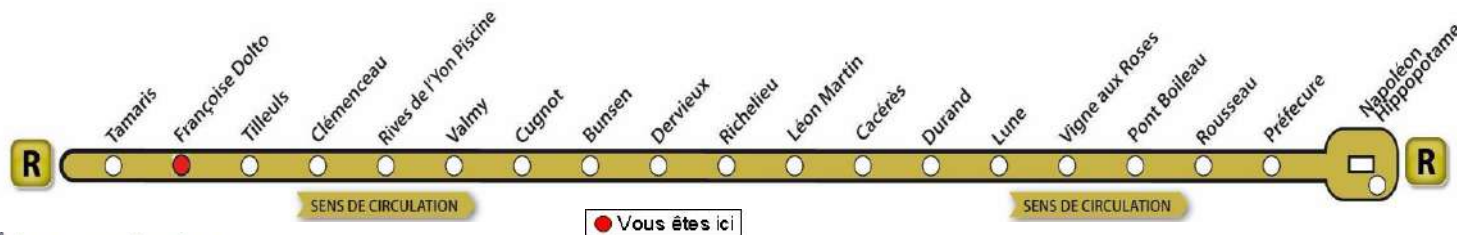

Françoise Dolto

>Napoléon

Nous contacter...
02 51 37 13 93
www.impulsyon.fr

> Relais Impulsyon le plus proche :
La Tabatière
17 rue Général De Gaulle
Rives de l'Yon

Horaires valables du Lundi 10 décembre 2018 au Samedi 29 juin 2019
sauf dimanches et jours fériés

Ces horaires sont donnés à titre indicatif et sont soumis aux conditions de circulation

Du lundi au vendredi						Période VERTE								
6h	7h	8h	9h	10h	11h	12h	13h	14h	15h	16h	17h	18h	19h	20h
	18♦	10♦	03			35● 39■		37■		36❖	39☒	59		

Samedi						Période ORANGE								
6h	7h	8h	9h	10h	11h	12h	13h	14h	15h	16h	17h	18h	19h	20h
		11 59				34	18	03			04	05	00	

Du lundi au vendredi						Période BLEUE								
6h	7h	8h	9h	10h	11h	12h	13h	14h	15h	16h	17h	18h	19h	20h
	25	12 59				35		37		58☒		00☒ 59		

- ♦ Ce bus dessert l'arrêt Richelieu.
- Ce bus circule le lundi, mardi, jeudi et vendredi.
- Ce bus circule seulement le Mercredi
- ❖ Ce bus dessert la zone Belle Place tous les jours et dessert l'arrêt Richelieu le lundi, mardi, jeudi et vendredi.
- ☒ Ce bus dessert la zone Belle Place.

Horaire modifié depuis le 10 décembre 2018.

AVEC L'APPLI MOBILISY, TOUS VOS HORAIRES EN TEMPS REEL !

Exemple d'information donnée par Mobilisy :

Ligne 1 prochain bus dans 2 min | 14 min