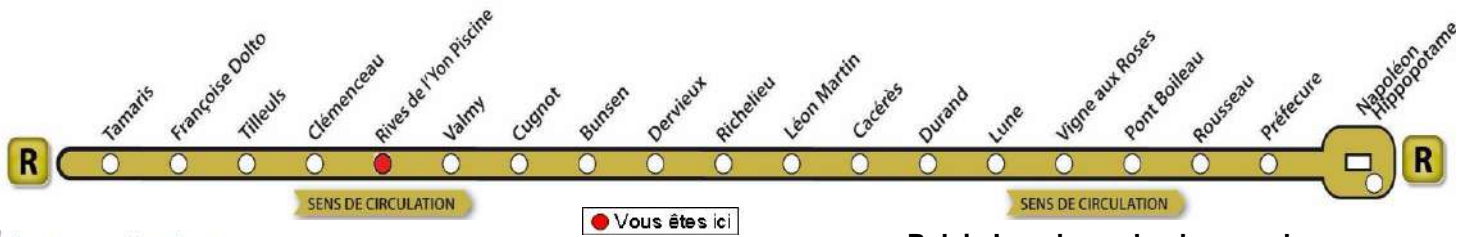

Rives de l'Yon Piscine

>Napoléon

Nous contacter...
02 51 37 13 93
www.impulsyon.fr

> Relais Impulsyon le plus proche :
La Tabatière
17 rue Général De Gaulle
Rives de l'Yon

Horaires valables du Lundi 10 décembre 2018 au Samedi 29 juin 2019
sauf dimanches et jours fériés

Ces horaires sont donnés à titre indicatif et sont soumis aux conditions de circulation

Du lundi au vendredi						Période VERTE								
6h	7h	8h	9h	10h	11h	12h	13h	14h	15h	16h	17h	18h	19h	20h
	26♦	18♦	11			43● 47■		45■		44❖	47☒		07	

Samedi						Période ORANGE								
6h	7h	8h	9h	10h	11h	12h	13h	14h	15h	16h	17h	18h	19h	20h
		19	07			42	26	11			12	13	08	

Du lundi au vendredi						Période BLEUE								
6h	7h	8h	9h	10h	11h	12h	13h	14h	15h	16h	17h	18h	19h	20h
	33	20	07			43		45			06☒	08☒	07	

- ♦ Ce bus dessert l'arrêt Richelieu.
- Ce bus circule le lundi, mardi, jeudi et vendredi.
- Ce bus circule seulement le Mercredi
- ❖ Ce bus dessert la zone Belle Place tous les jours et dessert l'arrêt Richelieu le lundi, mardi, jeudi et vendredi.
- ☒ Ce bus dessert la zone Belle Place.

Horaires modifiés depuis le 10 décembre 2018.

AVEC L'APPLI MOBILISY, TOUS VOS HORAIRES EN TEMPS REEL !

Exemple d'information donnée par Mobilisy :

Ligne 1 prochain bus dans 2 min 14 min