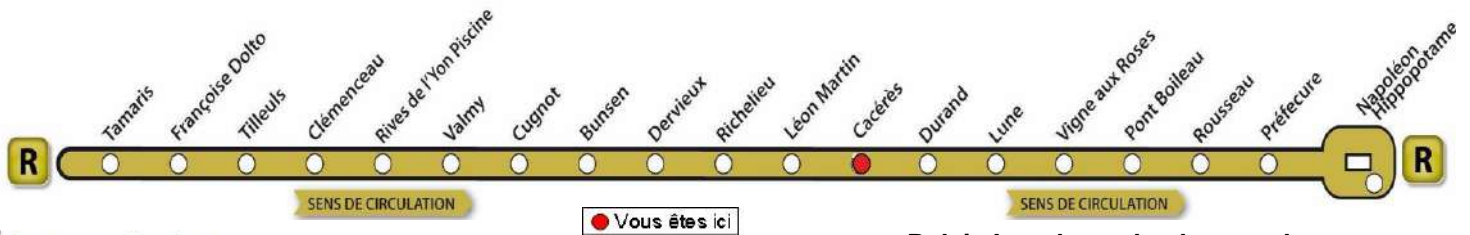

Cacérés

>Napoléon

Nous contacter...
02 51 37 13 93
www.impulsyon.fr

> Relais Impulsyon le plus proche :
Tabacs Presse
141 rue Emile Gabory
La Roche sur Yon

Horaires valables du Lundi 10 décembre 2018 au Samedi 29 juin 2019
sauf dimanches et jours fériés

Ces horaires sont donnés à titre indicatif et sont soumis aux conditions de circulation

Du lundi au vendredi										Période VERTE				
6h	7h	8h	9h	10h	11h	12h	13h	14h	15h	16h	17h	18h	19h	20h
	40	32												

Samedi										Période ORANGE				
6h	7h	8h	9h	10h	11h	12h	13h	14h	15h	16h	17h	18h	19h	20h
NE CIRCULE PAS PENDANT CETTE PERIODE														

Du lundi au vendredi										Période BLEUE				
6h	7h	8h	9h	10h	11h	12h	13h	14h	15h	16h	17h	18h	19h	20h
NE CIRCULE PAS PENDANT CETTE PERIODE														

Horaires modifié depuis le 10 décembre 2018.

AVEC L'APPLI MOBILISY, TOUS VOS HORAIRES EN TEMPS REEL !

Exemple d'information donnée par Mobilisy :

Ligne **1** prochain bus dans **2** min | **14** min