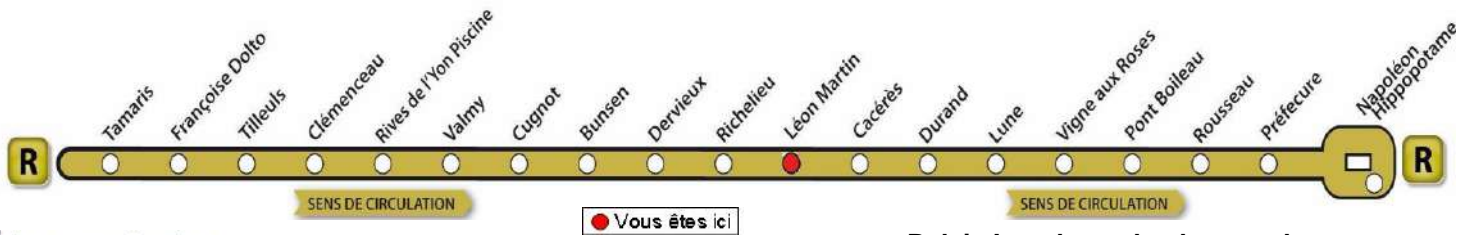

Léon Martin

>Napoléon

Nous contacter...
02 51 37 13 93
www.impulsyon.fr

> Relais Impulsyon le plus proche :
Tabacs Presse
141 rue Emile Gabory
La Roche sur Yon

Horaires valables du Lundi 10 décembre 2018 au Samedi 29 juin 2019
sauf dimanches et jours fériés

Ces horaires sont donnés à titre indicatif et sont soumis aux conditions de circulation

Du lundi au vendredi											Période VERTE			
6h	7h	8h	9h	10h	11h	12h	13h	14h	15h	16h	17h	18h	19h	20h
	39	31												

Samedi											Période ORANGE			
6h	7h	8h	9h	10h	11h	12h	13h	14h	15h	16h	17h	18h	19h	20h
NE CIRCULE PAS PENDANT CETTE PERIODE														

Du lundi au vendredi											Période BLEUE			
6h	7h	8h	9h	10h	11h	12h	13h	14h	15h	16h	17h	18h	19h	20h
NE CIRCULE PAS PENDANT CETTE PERIODE														

Horaires modifiés depuis le 10 décembre 2018.

AVEC L'APPLI MOBILISY, TOUS VOS HORAIRES EN TEMPS REEL !

Exemple d'information donnée par Mobilisy :

Ligne **1** prochain bus dans **2** min | **14** min