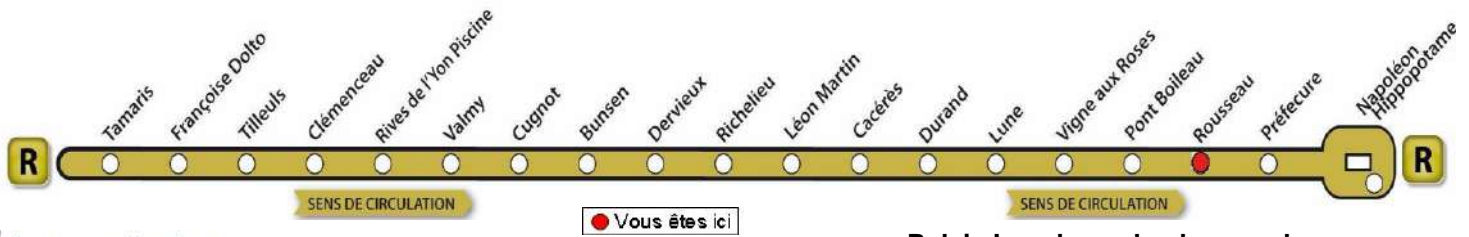

Rousseau

>Napoléon

Nous contacter...
02 51 37 13 93
www.impulsyon.fr

> Relais Impulsyon le plus proche :
Espace Impulsyon
Galerie de l'Empire Place Napoléon
La Roche sur Yon

Horaires valables du Lundi 10 décembre 2018 au Samedi 29 juin 2019
sauf dimanches et jours fériés

Ces horaires sont donnés à titre indicatif et sont soumis aux conditions de circulation

Du lundi au vendredi						Période VERTE								
6h	7h	8h	9h	10h	11h	12h	13h	14h	15h	16h	17h	18h	19h	20h
	45	37	23			55♦ 59•		57•		58•	04♦	03	19	

Samedi						Période ORANGE								
6h	7h	8h	9h	10h	11h	12h	13h	14h	15h	16h	17h	18h	19h	20h
		31	19			54	38	23			24	25	20	

Du lundi au vendredi						Période BLEUE								
6h	7h	8h	9h	10h	11h	12h	13h	14h	15h	16h	17h	18h	19h	20h
	45	32	19			55		57			19	21	19	

♦ Ce bus circule le lundi, mardi, jeudi et vendredi.

• Ce bus circule seulement le Mercredi

Horaire modifié depuis le 10 décembre 2018.

AVEC L'APPLI MOBILISY, TOUS VOS HORAIRES EN TEMPS REEL !

Exemple d'information donnée par Mobilisy :

Ligne **1** prochain bus dans **2** min | **14** min