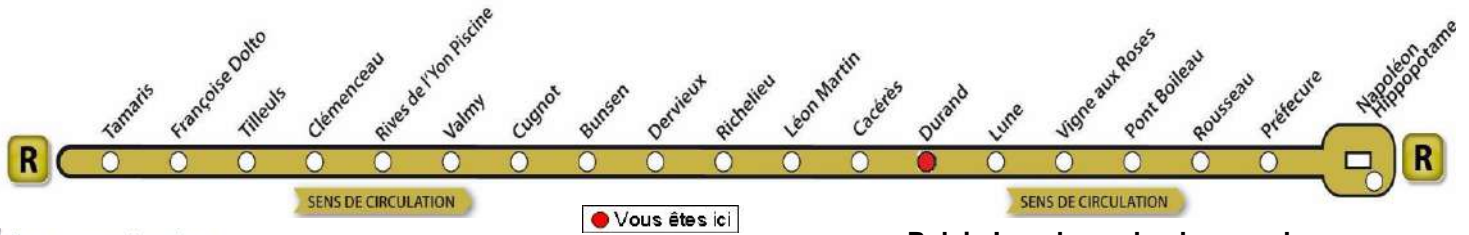

Durand

>Napoléon

Nous contacter...
02 51 37 13 93
www.impulsyon.fr

> Relais Impulsyon le plus proche :
Tabacs Presse
141 rue Emile Gabory
La Roche sur Yon

Horaires valables du Lundi 10 décembre 2018 au Samedi 29 juin 2019
sauf dimanches et jours fériés

Ces horaires sont donnés à titre indicatif et sont soumis aux conditions de circulation

Du lundi au vendredi										Période VERTE				
6h	7h	8h	9h	10h	11h	12h	13h	14h	15h	16h	17h	18h	19h	20h
	41	33												

Samedi										Période ORANGE				
6h	7h	8h	9h	10h	11h	12h	13h	14h	15h	16h	17h	18h	19h	20h
NE CIRCULE PAS PENDANT CETTE PERIODE														

Du lundi au vendredi										Période BLEUE				
6h	7h	8h	9h	10h	11h	12h	13h	14h	15h	16h	17h	18h	19h	20h
NE CIRCULE PAS PENDANT CETTE PERIODE														

Horaires modifiés depuis le 10 décembre 2018.

AVEC L'APPLI MOBILISY, TOUS VOS HORAIRES EN TEMPS REEL !

Exemple d'information donnée par Mobilisy :

Ligne 1 prochain bus dans 2 min | 14 min