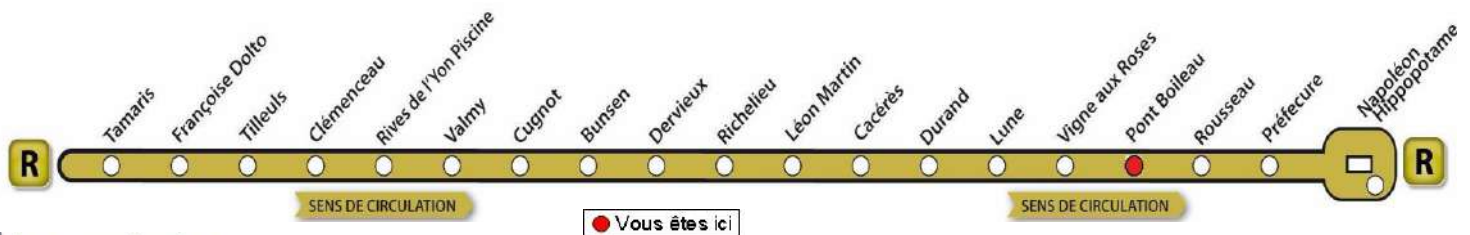

Pont Boileau

>Napoléon

Nous contacter...
02 51 37 13 93
www.impulsyon.fr

> Relais Impulsyon le plus proche :
Espace Impulsyon
Galerie de l'Empire Place Napoléon
La Roche sur Yon

Horaires valables du Lundi 10 décembre 2018 au Samedi 29 juin 2019
sauf dimanches et jours fériés

Ces horaires sont donnés à titre indicatif et sont soumis aux conditions de circulation

Du lundi au vendredi						Période VERTE								
6h	7h	8h	9h	10h	11h	12h	13h	14h	15h	16h	17h	18h	19h	20h
	44	36	22			54♦ 58•		56•		57•	03♦	02	18	

Samedi						Période ORANGE								
6h	7h	8h	9h	10h	11h	12h	13h	14h	15h	16h	17h	18h	19h	20h
		30	18			53	37	22			23	24	19	

Du lundi au vendredi						Période BLEUE								
6h	7h	8h	9h	10h	11h	12h	13h	14h	15h	16h	17h	18h	19h	20h
	44	31	18			54		56			18	20	18	

- ♦ Ce bus circule le lundi, mardi, jeudi et vendredi.
- Ce bus circule seulement le Mercredi

Horaires modifiés depuis le 10 décembre 2018.

AVEC L'APPLI MOBILISY, TOUS VOS HORAIRES EN TEMPS REEL !

Exemple d'information donnée par Mobilisy :

Ligne 1 prochain bus dans 2 min 14 min