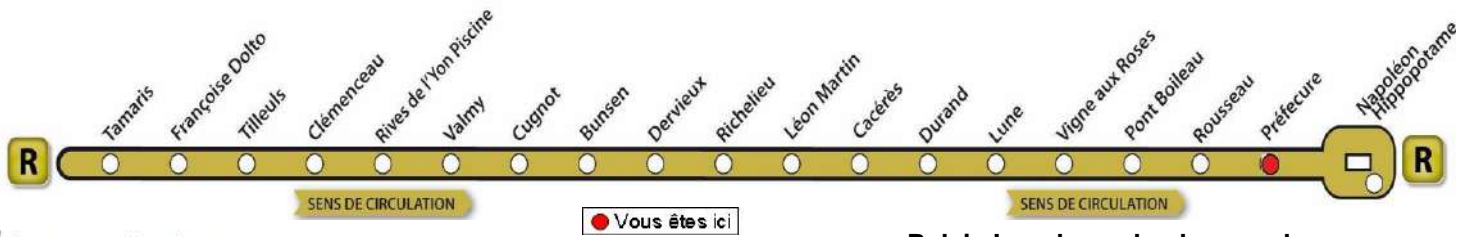

Préfecture

>Napoléon

Nous contacter...
02 51 37 13 93
www.impulsyon.fr

> Relais Impulsyon le plus proche :
Espace Impulsyon
Galerie de l'Empire Place Napoléon
La Roche sur Yon

Horaires valables du Lundi 10 décembre 2018 au Samedi 29 juin 2019
sauf dimanches et jours fériés

Ces horaires sont donnés à titre indicatif et sont soumis aux conditions de circulation

Du lundi au vendredi										Période VERTE				
6h	7h	8h	9h	10h	11h	12h	13h	14h	15h	16h	17h	18h	19h	20h
	46	38	24			56♦	00●	58●		59●	05♦	04	20	

Samedi					Période ORANGE									
6h	7h	8h	9h	10h	11h	12h	13h	14h	15h	16h	17h	18h	19h	20h
		32	20			55	39	24			25	26	21	

Du lundi au vendredi										Période BLEUE				
6h	7h	8h	9h	10h	11h	12h	13h	14h	15h	16h	17h	18h	19h	20h
	46	33	20			56		58			20	22	20	

♦ Ce bus circule le lundi, mardi, jeudi et vendredi.

● Ce bus circule seulement le Mercredi

Horaires modifié depuis le 10 décembre 2018.

AVEC L'APPLI MOBILISY, TOUS VOS HORAIRES EN TEMPS REEL !

Exemple d'information donnée par Mobilisy :

Ligne 1 prochain bus dans 2 min 14 min