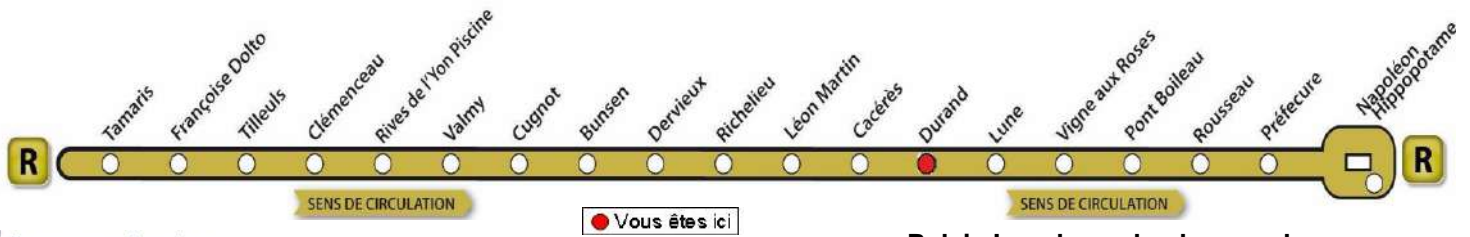

Du lundi au vendredi										Période BLEUE				
6h	7h	8h	9h	10h	11h	12h	13h	14h	15h	16h	17h	18h	19h	20h
NE CIRCULE PAS PENDANT CETTE PERIODE														

- ♦ Ce bus dessert l'arrêt Richelieu.
- Ce bus circule le lundi, mardi, jeudi et vendredi et dessert l'arrêt Richelieu.

AVEC L'APPLI MOBILISY, TOUS VOS HORAIRES EN TEMPS REEL !

Exemple d'information donnée par Mobilisy :

Ligne **1** prochain bus dans **2** min | **14** min

Durand

>Napoléon

Nous contacter...
02 51 37 13 93
www.impulsyon.fr