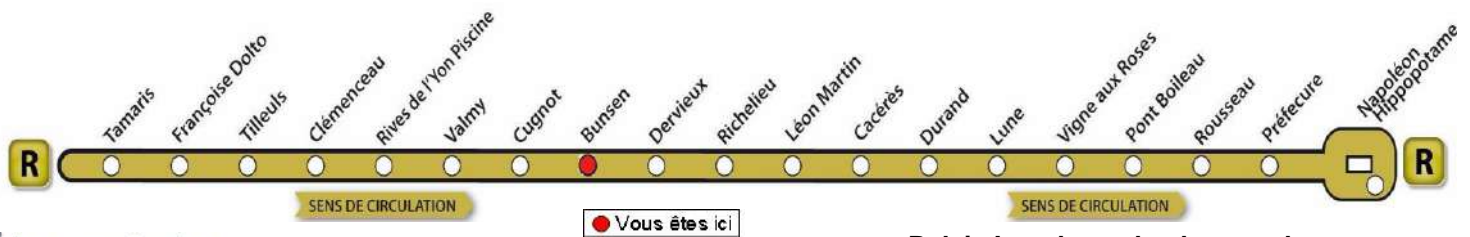

Bunsen

>Napoléon

Nous contacter...
02 51 37 13 93
www.impulsyon.fr

> Relais Impulsyon le plus proche :
Espace Impulsyon
 Galerie de l'Empire Place Napoléon
 La Roche sur Yon

Horaires valables du Lundi 3 septembre 2018 au Samedi 29 juin 2019
sauf dimanches et jours fériés