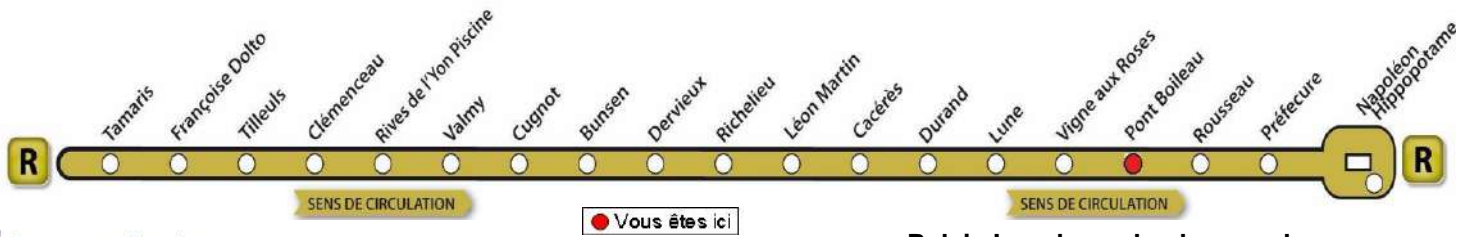

AVEC L'APPLI MOBILISY, TOUS VOS HORAIRES EN TEMPS REEL !

Exemple d'information donnée par Mobilisy :

Ligne **1** prochain bus dans **2** min | **14** min

Pont Boileau

>Napoléon

Nous contacter...
02 51 37 13 93
www.impulsyon.fr

> Relais Impulsyon le plus proche :
Espace Impulsyon
 Galerie de l'Empire Place Napoléon
 La Roche sur Yon

Horaires valables du Lundi 3 septembre 2018 au Samedi 29 juin 2019
 sauf dimanches et jours fériés