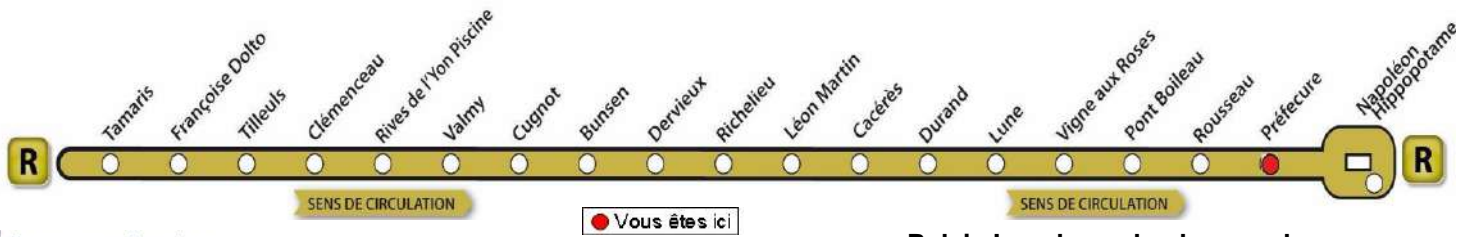

Préfecture

>Napoléon

Nous contacter...
02 51 37 13 93
www.impulsyon.fr

> Relais Impulsyon le plus proche :
Espace Impulsyon
Galerie de l'Empire Place Napoléon
La Roche sur Yon

Horaires valables du Lundi 3 septembre 2018 au Samedi 29 juin 2019
sauf dimanches et jours fériés

Ces horaires sont donnés à titre indicatif et sont soumis aux conditions de circulation

Du lundi au vendredi											Période VERTE			
6h	7h	8h	9h	10h	11h	12h	13h	14h	15h	16h	17h	18h	19h	20h
	46	37	24			56♦	00●	58●		59●	01♦	04	20	

Samedi											Période ORANGE			
6h	7h	8h	9h	10h	11h	12h	13h	14h	15h	16h	17h	18h	19h	20h
		32	20			55	39	24			25	26	21	

Du lundi au vendredi											Période BLEUE			
6h	7h	8h	9h	10h	11h	12h	13h	14h	15h	16h	17h	18h	19h	20h
	46	33	20			56		58			20	22	20	

- ♦ Ce bus circule le lundi, mardi, jeudi et vendredi.
- Ce bus circule seulement le Mercredi

AVEC L'APPLI MOBILISY, TOUS VOS HORAIRES EN TEMPS REEL !

Exemple d'information donnée par Mobilisy :

Ligne 1 prochain bus dans 2 min 14 min