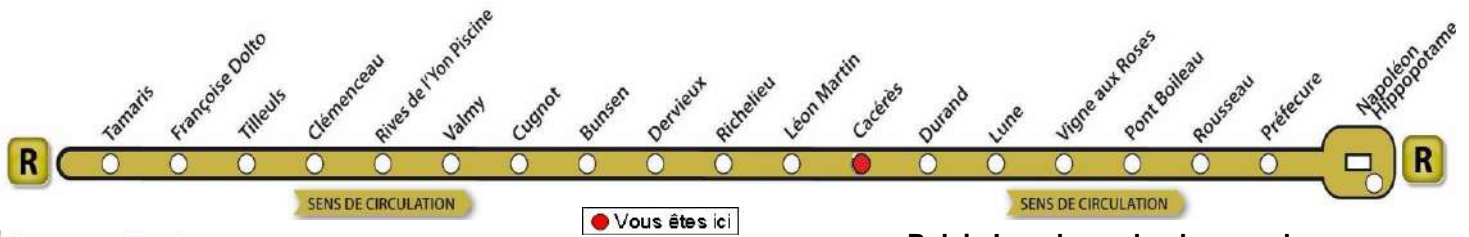

AVEC L'APPLI MOBILISY, TOUS VOS HORAIRES EN TEMPS REEL !

Exemple d'information donnée par Mobilisy :

Ligne **1** prochain bus dans **2** min | **14** min

Cacérés

>Napoléon

Nous contacter...
02 51 37 13 93
www.impulsyon.fr