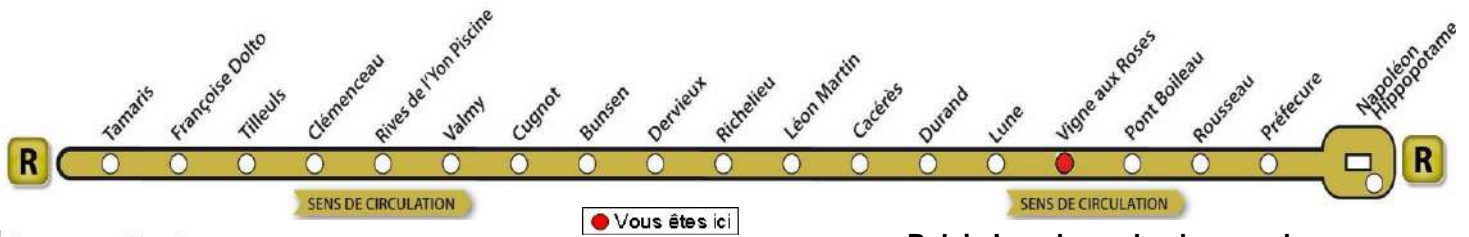

AVEC L'APPLI MOBILISY, TOUS VOS HORAIRES EN TEMPS REEL !

Exemple d'information donnée par Mobilisy :

Ligne **1** prochain bus dans **2** min | **14** min

Vigne aux Roses

>Napoléon

Nous contacter...
02 51 37 13 93
www.impulsyon.fr

> Relais Impulsyon le plus proche :
Espace Impulsyon
 Galerie de l'Empire Place Napoléon
 La Roche sur Yon

Horaires valables du Lundi 3 septembre 2018 au Samedi 29 juin 2019
sauf dimanches et jours fériés