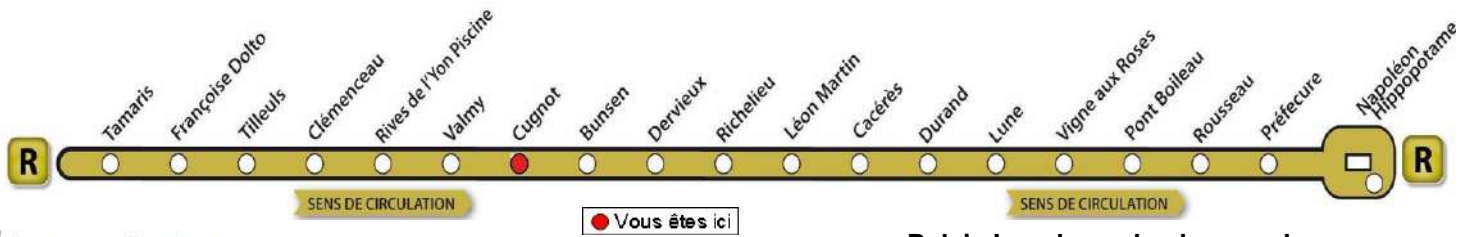

- ♦ Ce bus dessert l'arrêt Richelieu.
- Ce bus circule le lundi, mardi, jeudi et vendredi.
- Ce bus circule seulement le Mercredi
- ❖ Ce bus dessert la zone Belle Place tous les jours et dessert l'arrêt Richelieu le lundi, mardi, jeudi et vendredi.
- ☒ Ce bus dessert la zone Belle Place.

AVEC L'APPLI MOBILISY, TOUS VOS HORAIRES EN TEMPS REEL !

Exemple d'information donnée par Mobilisy :

Ligne **1** prochain bus dans **2** min | **14** min

Cugnot

>Napoléon

Nous contacter...
02 51 37 13 93
www.impulsyon.fr

> Relais Impulsyon le plus proche :
Espace Impulsyon
Galerie de l'Empire Place Napoléon
La Roche sur Yon

Horaires valables du Lundi 3 septembre 2018 au Samedi 29 juin 2019
sauf dimanches et jours fériés