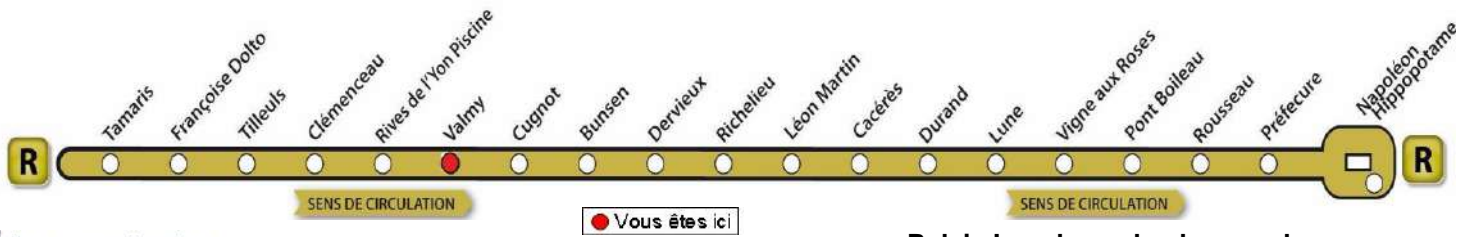

AVEC L'APPLI MOBILISY, TOUS VOS HORAIRES EN TEMPS REEL !

Exemple d'information donnée par Mobilisy :

Ligne **1** prochain bus dans **2** min | **14** min

Valmy

>Napoléon

Nous contacter...
02 51 37 13 93
www.impulsyon.fr

> Relais Impulsyon le plus proche :
Point Presse Leclerc Sud
 Route de la Tranche
 La Roche sur Yon

Horaires valables du Lundi 3 septembre 2018 au Samedi 29 juin 2019
sauf dimanches et jours fériés

Ces horaires sont donnés à titre indicatif et sont soumis aux conditions de circulation