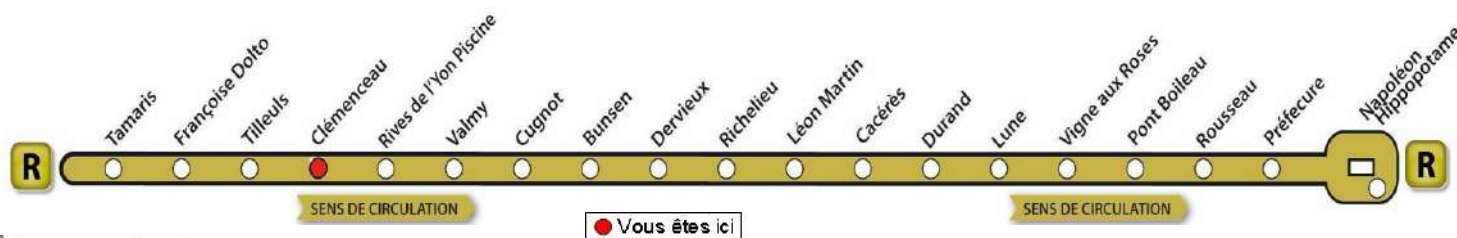

Du lundi au vendredi										Période BLEUE				
6h	7h	8h	9h	10h	11h	12h	13h	14h	15h	16h	17h	18h	19h	20h
NE CIRCULE PAS PENDANT CETTE PERIODE														

AVEC L'APPLI MOBILISY, TOUS VOS HORAIRES EN TEMPS REEL !

Exemple d'information donnée par Mobilisy :

Ligne **1** prochain bus dans **2** min | **14** min

Clémenceau

>Napoléon

Nous contacter...
02 51 37 13 93
www.impulsyon.fr

> Relais Impulsyon le plus proche :
La Tabatière
 17 rue Général De Gaulle
 Rives de l'Yon