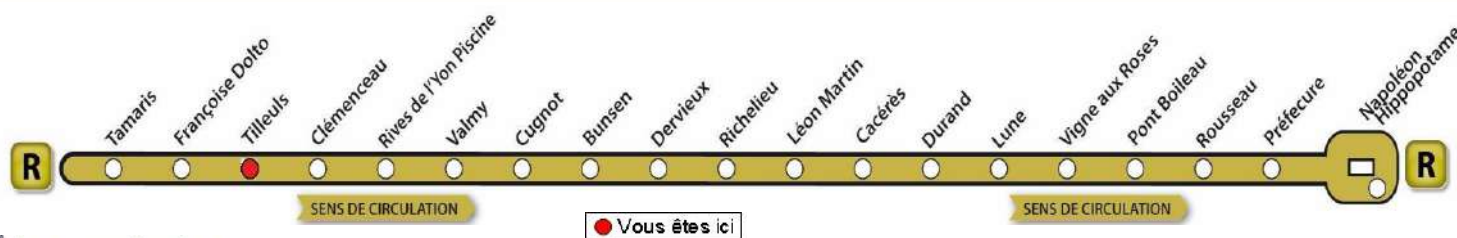

- ♦ Ce bus dessert l'arrêt Richelieu.
- Ce bus circule le lundi, mardi, jeudi et vendredi.
- Ce bus circule seulement le Mercredi
- ❖ Ce bus dessert la zone Belle Place tous les jours et dessert l'arrêt Richelieu le lundi, mardi, jeudi et vendredi.
- ☒ Ce bus dessert la zone Belle Place.

AVEC L'APPLI MOBILISY, TOUS VOS HORAIRES EN TEMPS REEL !

Exemple d'information donnée par Mobilisy :

Ligne **1** prochain bus dans **2** min | **14** min

Tilleuls

>Napoléon

Nous contacter...
02 51 37 13 93
www.impulsyon.fr