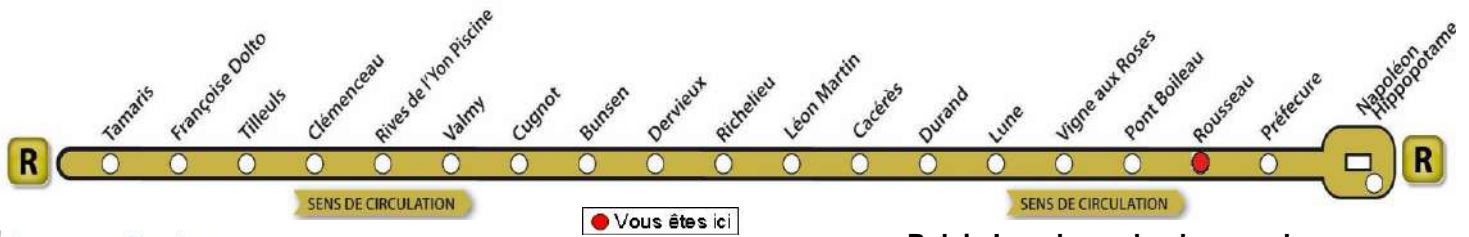

- ♦ Ce bus dessert l'arrêt Richelieu.
- Ce bus circule le lundi, mardi, jeudi et vendredi.
- Ce bus circule seulement le Mercredi
- ❖ Ce bus dessert la zone Belle Place tous les jours et dessert l'arrêt Richelieu le lundi, mardi, jeudi et vendredi.
- ☒ Ce bus dessert la zone Belle Place.

AVEC L'APPLI MOBILISY, TOUS VOS HORAIRES EN TEMPS REEL !

Exemple d'information donnée par Mobilisy :

Ligne 1 prochain bus dans 2 min 14 min

Rousseau

>Napoléon

Nous contacter...
02 51 37 13 93
www.impulsyon.fr

> Relais Impulsyon le plus proche :
Espace Impulsyon
 Galerie de l'Empire Place Napoléon
 La Roche sur Yon

Horaires valables du Lundi 3 septembre 2018 au Samedi 29 juin 2019
sauf dimanches et jours fériés