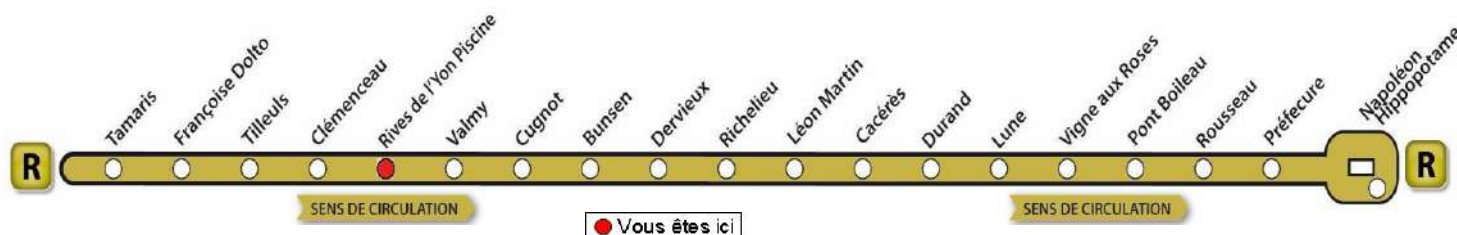

Rives de l'Yon Piscine

>Napoléon

Nous contacter...
02 51 37 13 93
www.impulsyon.fr

> Relais Impulsyon le plus proche :
La Tabatière
17 rue Général De Gaulle
Rives de l'Yon

Horaires valables du Lundi 3 septembre 2018 au Samedi 29 juin 2019
sauf dimanches et jours fériés

Ces horaires sont donnés à titre indicatif et sont soumis aux conditions de circulation

Du lundi au vendredi						Période VERTE								
6h	7h	8h	9h	10h	11h	12h	13h	14h	15h	16h	17h	18h	19h	20h
	29♦	20♦	11			43●		45■		44❖	47☒		07	
						47■								

Samedi						Période ORANGE								
6h	7h	8h	9h	10h	11h	12h	13h	14h	15h	16h	17h	18h	19h	20h
		19	07			42	26	11			12	13	08	

Du lundi au vendredi						Période BLEUE								
6h	7h	8h	9h	10h	11h	12h	13h	14h	15h	16h	17h	18h	19h	20h
	33	20	07			43		45			06☒	08☒	07	

- ♦ Ce bus dessert l'arrêt Richelieu.
- Ce bus circule le lundi, mardi, jeudi et vendredi.
- Ce bus circule seulement le Mercredi
- ❖ Ce bus dessert la zone Belle Place tous les jours et dessert l'arrêt Richelieu le lundi, mardi, jeudi et vendredi.
- ☒ Ce bus dessert la zone Belle Place.

AVEC L'APPLI MOBILISY, TOUS VOS HORAIRES EN TEMPS REEL !

Exemple d'information donnée par Mobilisy :

Ligne 1 prochain bus dans 2 min 14 min