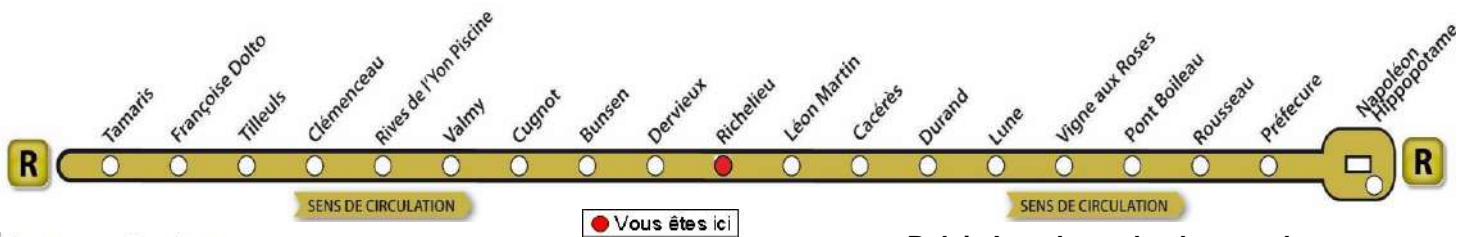

Richelieu

>Napoléon

Nous contacter...
02 51 37 13 93
www.impulsyon.fr

> Relais Impulsyon le plus proche :
Tabacs Presse
141 rue Emile Gabory
La Roche sur Yon

Horaires valables du Lundi 3 septembre 2018 au Samedi 29 juin 2019
sauf dimanches et jours fériés

Ces horaires sont donnés à titre indicatif et sont soumis aux conditions de circulation

Du lundi au vendredi											Période VERTE			
6h	7h	8h	9h	10h	11h	12h	13h	14h	15h	16h	17h	18h	19h	20h
	40	31								56♦				

Du samedi											Période ORANGE			
6h	7h	8h	9h	10h	11h	12h	13h	14h	15h	16h	17h	18h	19h	20h
NE CIRCULE PAS PENDANT CETTE PERIODE														

Du lundi au vendredi											Période BLEUE			
6h	7h	8h	9h	10h	11h	12h	13h	14h	15h	16h	17h	18h	19h	20h
NE CIRCULE PAS PENDANT CETTE PERIODE														

♦ Ce bus circule le lundi, mardi, jeudi et vendredi.

AVEC L'APPLI MOBILISY, TOUS VOS HORAIRES EN TEMPS REEL !

Exemple d'information donnée par Mobilisy :

Ligne **1** prochain bus dans **2** min | **14** min