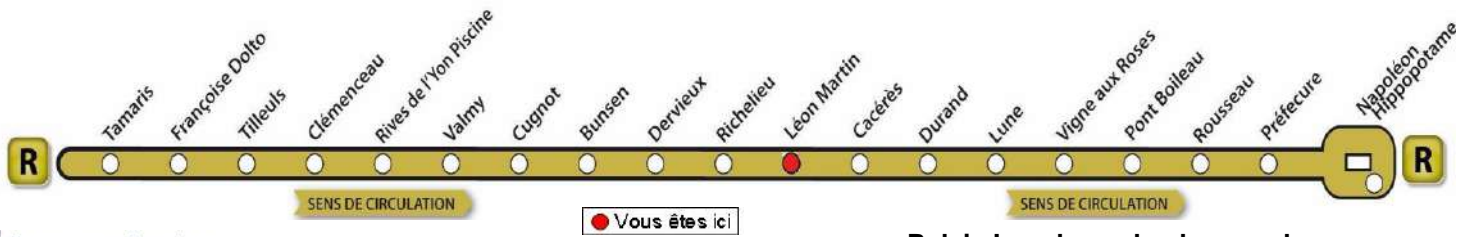

- ♦ Ce bus dessert l'arrêt Richelieu.
- Ce bus circule le lundi, mardi, jeudi et vendredi.
- Ce bus circule seulement le Mercredi
- ❖ Ce bus dessert la zone Belle Place tous les jours et dessert l'arrêt Richelieu le lundi, mardi, jeudi et vendredi.
- ☒ Ce bus dessert la zone Belle Place.

AVEC L'APPLI MOBILISY, TOUS VOS HORAIRES EN TEMPS REEL !

Exemple d'information donnée par Mobilisy :

Ligne **1** prochain bus dans **2** min | **14** min

Léon Martin

>Napoléon

Nous contacter...
02 51 37 13 93
www.impulsyon.fr