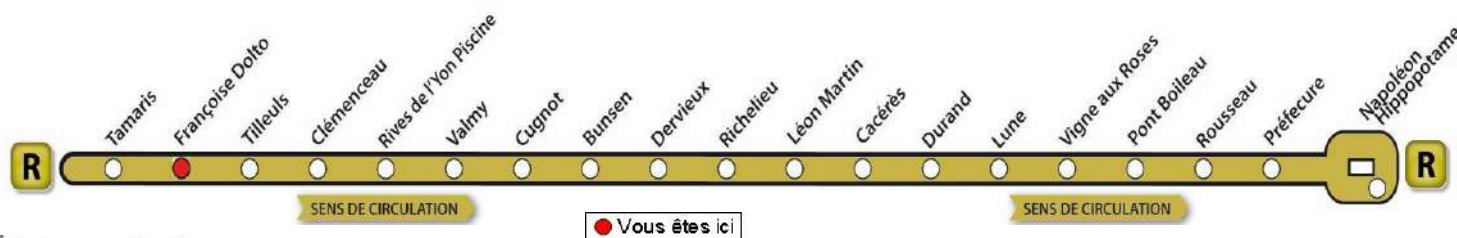

Du lundi au vendredi										Période BLEUE				
6h	7h	8h	9h	10h	11h	12h	13h	14h	15h	16h	17h	18h	19h	20h
NE CIRCULE PAS PENDANT CETTE PERIODE														

AVEC L'APPLI MOBILISY, TOUS VOS HORAIRES EN TEMPS REEL !

Exemple d'information donnée par Mobilisy :

Ligne **1** prochain bus dans **2** min | **14** min

Françoise Dolto

>Napoléon

Nous contacter...
02 51 37 13 93
www.impulsyon.fr

> Relais Impulsyon le plus proche :
La Tabatière
 17 rue Général De Gaulle
 Rives de l'Yon