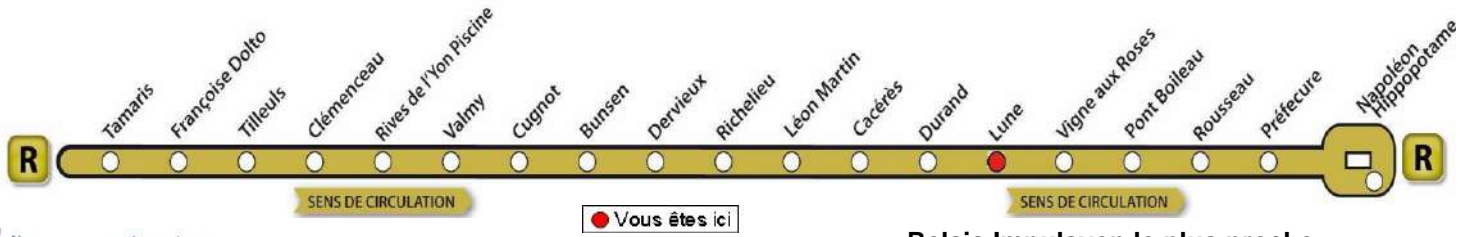

Du lundi au vendredi											Période BLEUE			
6h	7h	8h	9h	10h	11h	12h	13h	14h	15h	16h	17h	18h	19h	20h
NE CIRCULE PAS PENDANT CETTE PERIODE														

AVEC L'APPLI MOBILISY, TOUS VOS HORAIRES EN TEMPS REEL !

Exemple d'information donnée par Mobilisy :

Ligne **1** prochain bus dans **2** min | **14** min

Lune

>Napoléon

Nous contacter...
02 51 37 13 93
www.impulsyon.fr

> Relais Impulsyon le plus proche :
Tabacs Presse
141 rue Emile Gabory
La Roche sur Yon