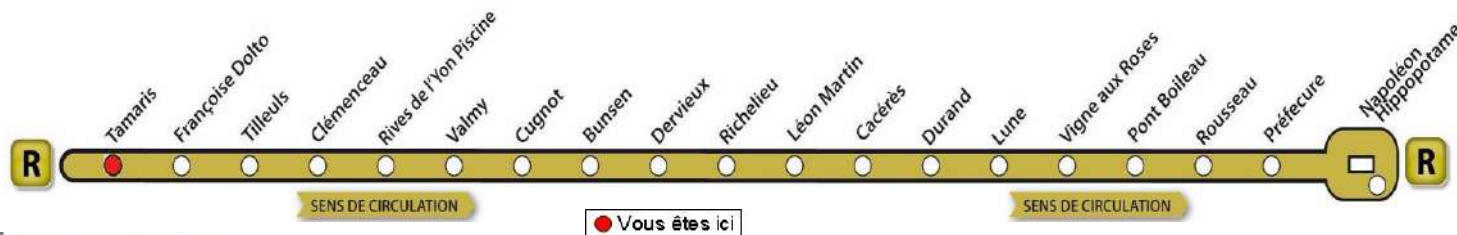

Tamaris

>Napoléon

Nous contacter...
02 51 37 13 93
www.impulsyon.fr

> Relais Impulsyon le plus proche :
La Tabatière
17 rue Général De Gaulle
Rives de l'Yon

Horaires valables du Lundi 3 septembre 2018 au Samedi 29 juin 2019
sauf dimanches et jours fériés

Ces horaires sont donnés à titre indicatif et sont soumis aux conditions de circulation

Du lundi au vendredi						Période VERTE								
6h	7h	8h	9h	10h	11h	12h	13h	14h	15h	16h	17h	18h	19h	20h
	20♦	11♦	02			34● 38■		36■		35❖	38☒	58		

Samedi						Période ORANGE								
6h	7h	8h	9h	10h	11h	12h	13h	14h	15h	16h	17h	18h	19h	20h
		10 58				33	17	02			03	04 59		

Du lundi au vendredi						Période BLEUE								
6h	7h	8h	9h	10h	11h	12h	13h	14h	15h	16h	17h	18h	19h	20h
	24	11 58				34		36		57☒	59☒	58		

- ♦ Ce bus dessert l'arrêt Richelieu.
- Ce bus circule le lundi, mardi, jeudi et vendredi.
- Ce bus circule seulement le Mercredi
- ❖ Ce bus dessert la zone Belle Place tous les jours et dessert l'arrêt Richelieu le lundi, mardi, jeudi et vendredi.
- ☒ Ce bus dessert la zone Belle Place.

 # AVEC L'APPLI MOBILISY, TOUS VOS HORAIRES EN TEMPS REEL !

Exemple d'information donnée par Mobilisy :

Ligne **1** prochain bus dans **2** min | **14** min