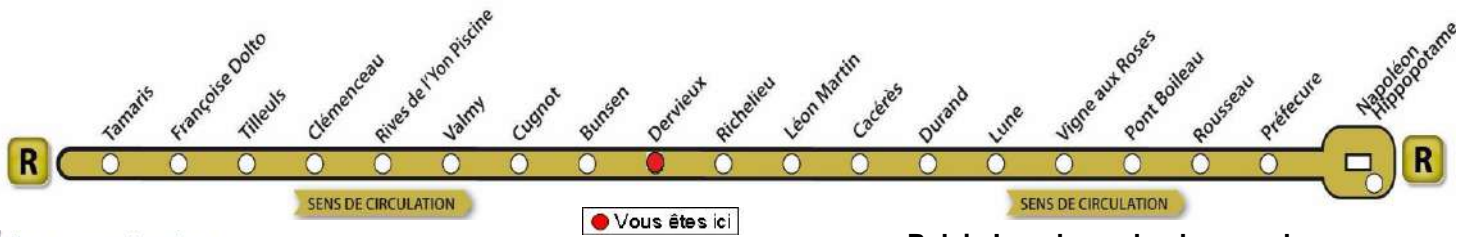

AVEC L'APPLI MOBILISY, TOUS VOS HORAIRES EN TEMPS REEL !

Exemple d'information donnée par Mobilisy :

Ligne **1** prochain bus dans **2** min | **14** min

Dervieux

>Napoléon

Nous contacter...
02 51 37 13 93
www.impulsyon.fr

> Relais Impulsyon le plus proche :
Point Presse Leclerc Sud
 Route de la Tranche
 La Roche sur Yon

Horaires valables du Lundi 3 septembre 2018 au Samedi 29 juin 2019
sauf dimanches et jours fériés

Ces horaires sont donnés à titre indicatif et sont soumis aux conditions de circulation