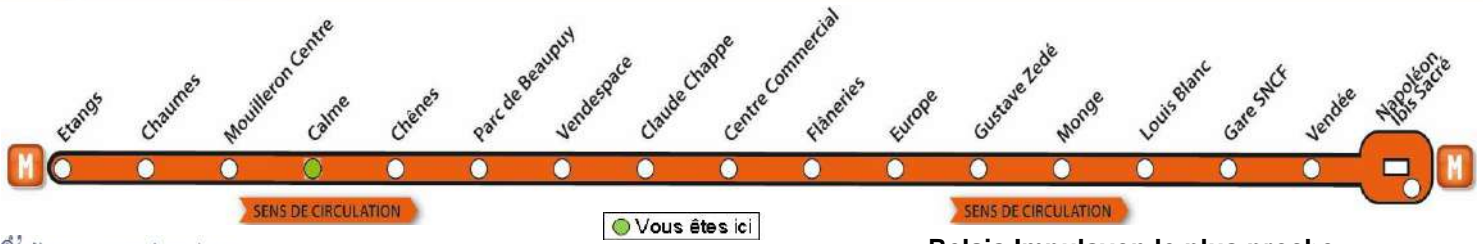

## >Napoléon

Nous contacter...  
**02 51 37 13 93**  
[www.impulsyon.fr](http://www.impulsyon.fr)

> Relais Impulsyon le plus proche :  
**Boulangerie Barbarit**  
3 Place de la Marelle  
Mouilleron-le-Captif