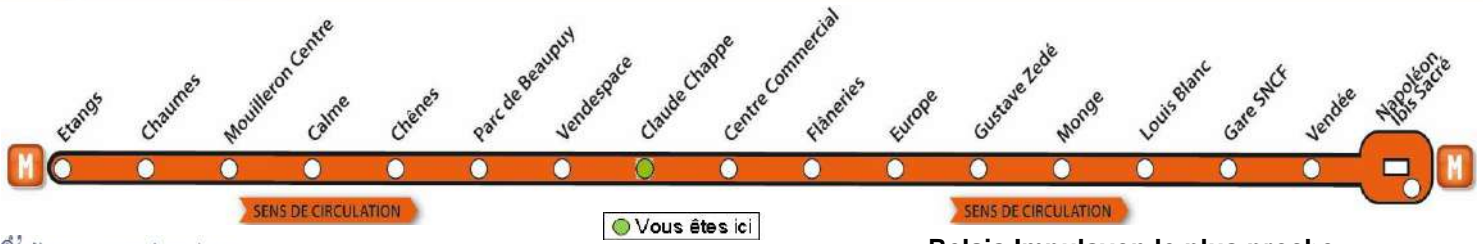

Claude Chappe

>Napoléon

Nous contacter...
02 51 37 13 93
www.impulsyon.fr

> Relais Impulsyon le plus proche :
Tabacs Presse
Centre Commercial La Garenne
La Roche sur Yon

Horaires valables du Lundi 3 septembre 2018 au Samedi 29 juin 2019
sauf dimanches et jours fériés

Ces horaires sont donnés à titre indicatif et sont soumis aux conditions de circulation

> Du lundi au vendredi **Période VERTE**

6h	7h	8h	9h	10h	11h	12h	13h	14h	15h	16h	17h	18h	19h	20h
	21 33	19 31				54	52	50♦			12	08	08	

> Samedi **Période ORANGE**

6h	7h	8h	9h	10h	11h	12h	13h	14h	15h	16h	17h	18h	19h	20h
		21	18			53	49	45			12	12	08	

> Du lundi au vendredi **Période BLEUE**

6h	7h	8h	9h	10h	11h	12h	13h	14h	15h	16h	17h	18h	19h	20h
	21	19	16			54	52	50			12	09	08	

♦ Ce bus circule seulement le Mercredi

AVEC L'APPLI MOBILISY, TOUS VOS HORAIRES EN TEMPS REEL !

Exemple d'information donnée par Mobilisy :

Ligne **1** prochain bus dans **2** min | **14** min