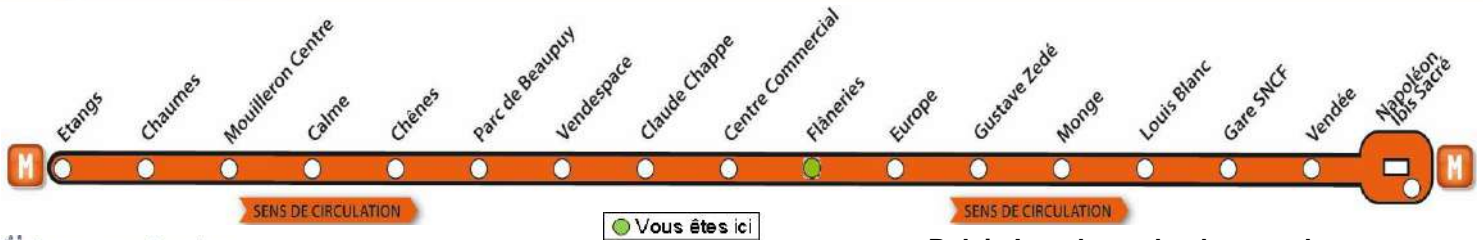

Flâneries

>Napoléon

Nous contacter...
02 51 37 13 93
www.impulsyon.fr

> Relais Impulsyon le plus proche :
Tabacs Presse
Centre Commercial La Garenne
La Roche sur Yon

Horaires valables du Lundi 3 septembre 2018 au Samedi 29 juin 2019
sauf dimanches et jours fériés

Ces horaires sont donnés à titre indicatif et sont soumis aux conditions de circulation

Du lundi au vendredi						Période VERTE								
6h	7h	8h	9h	10h	11h	12h	13h	14h	15h	16h	17h	18h	19h	20h
	25 37	23 35				58	56	54♦			16	12	12	

Samedi						Période ORANGE								
6h	7h	8h	9h	10h	11h	12h	13h	14h	15h	16h	17h	18h	19h	20h
		25	23			57	53	49			16	16	12	

Du lundi au vendredi						Période BLEUE								
6h	7h	8h	9h	10h	11h	12h	13h	14h	15h	16h	17h	18h	19h	20h
	25	23	20			58	56	54			16	13	12	

♦ Ce bus circule seulement le Mercredi

AVEC L'APPLI MOBILISY, TOUS VOS HORAIRES EN TEMPS REEL !

Exemple d'information donnée par Mobilisy :

Ligne **1** prochain bus dans **2** min | **14** min