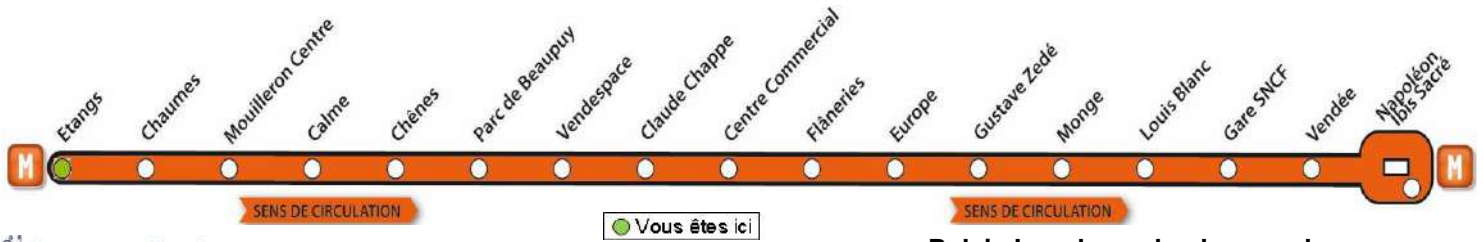

> Du lundi au vendredi **Période BLEUE**

6h	7h	8h	9h	10h	11h	12h	13h	14h	15h	16h	17h	18h	19h	20h
	21	19	16			54	52	50			12	09	08	

♦ Ce bus circule seulement le Mercredi

# AVEC L'APPLI MOBILISY, TOUS VOS HORAIRES EN TEMPS REEL !

Exemple d'information donnée par Mobilisy :

Ligne **1** prochain bus dans **2** min | **14** min

# Etangs

> Napoléon

Nous contacter...  
**02 51 37 13 93**  
[www.impulsyon.fr](http://www.impulsyon.fr)

> Relais Impulsyon le plus proche :  
**Boulangerie Barbarit**  
 3 Place de la Marelle  
 Mouilleron-le-Captif