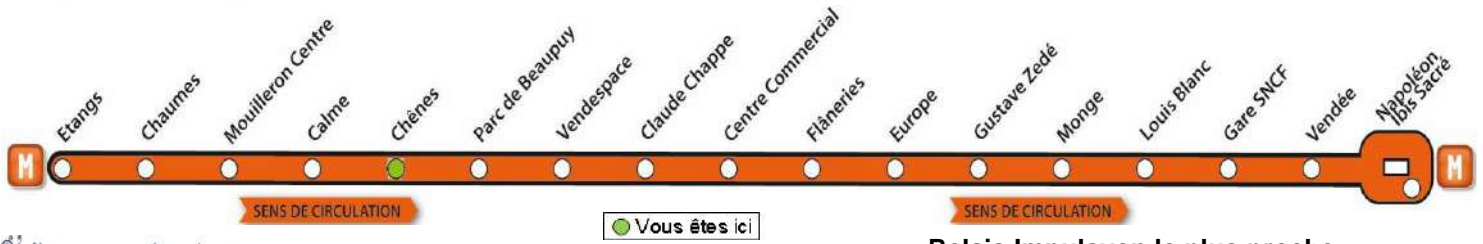

Chênes

>Napoléon

Nous contacter...
02 51 37 13 93
www.impulsyon.fr

> Relais Impulsyon le plus proche :
Boulangerie Barbarit
3 Place de la Marelle
Mouilleron-le-Captif

**Horaires valables du Lundi 3 septembre 2018 au Samedi 29 juin 2019
sauf dimanches et jours fériés**

Ces horaires sont donnés à titre indicatif et sont soumis aux conditions de circulation

Du lundi au vendredi						Période VERTE								
6h	7h	8h	9h	10h	11h	12h	13h	14h	15h	16h	17h	18h	19h	20h
	17 29	15 27				50	48	46♦			08	04	04	

Samedi						Période ORANGE								
6h	7h	8h	9h	10h	11h	12h	13h	14h	15h	16h	17h	18h	19h	20h
		17	14			49	45	41			08	08	04	

Du lundi au vendredi						Période BLEUE								
6h	7h	8h	9h	10h	11h	12h	13h	14h	15h	16h	17h	18h	19h	20h
	17	15	12			50	48	46			08	05	04	

♦ Ce bus circule seulement le Mercredi

AVEC L'APPLI MOBILISY, TOUS VOS HORAIRES EN TEMPS REEL !

Exemple d'information donnée par Mobilisy :

Ligne **1** prochain bus dans **2** min | **14** min