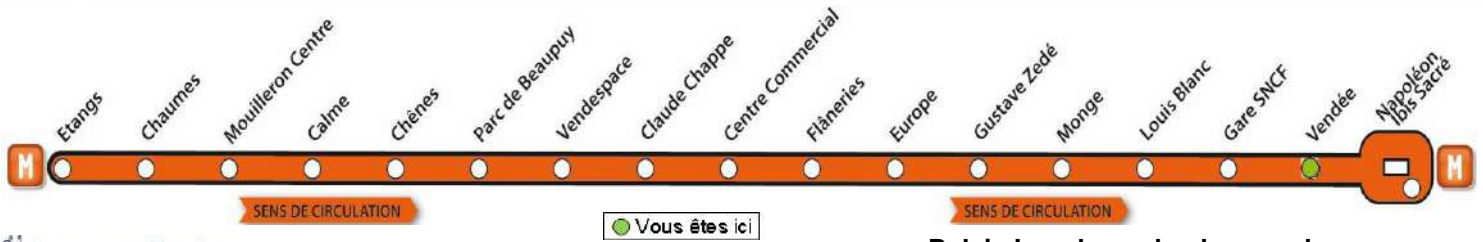

Vendée

>Napoléon

Nous contacter...
02 51 37 13 93
www.impulsyon.fr

> Relais Impulsyon le plus proche :
Tabacs Presse Le Bergerac
24 rue Raymond Poincaré
La Roche sur Yon

Horaires valables du Lundi 3 septembre 2018 au Samedi 29 juin 2019
sauf dimanches et jours fériés

Ces horaires sont donnés à titre indicatif et sont soumis aux conditions de circulation

> Du lundi au vendredi Période VERTE

6h	7h	8h	9h	10h	11h	12h	13h	14h	15h	16h	17h	18h	19h	20h
	36 48	34 46					09	07	05♦		27	23	23	

> Samedi Période ORANGE

6h	7h	8h	9h	10h	11h	12h	13h	14h	15h	16h	17h	18h	19h	20h
		36	34				08	04	00		27	27	23	

> Du lundi au vendredi Période BLEUE

6h	7h	8h	9h	10h	11h	12h	13h	14h	15h	16h	17h	18h	19h	20h
	36	34	31				09	07	05		27	24	23	

♦ Ce bus circule seulement le Mercredi

AVEC L'APPLI MOBILISY, TOUS VOS HORAIRES EN TEMPS REEL !

Exemple d'information donnée par Mobilisy :

Ligne **1** prochain bus dans **2** min | **14** min