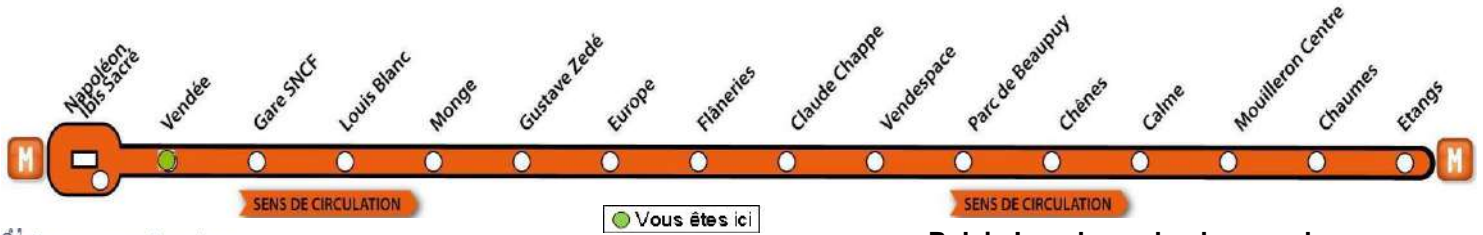

♦ Ce bus circule seulement le Mercredi

AVEC L'APPLI MOBILISY, TOUS VOS HORAIRES EN TEMPS REEL !

Exemple d'information donnée par Mobilisy :

Ligne **1** prochain bus dans **2** min | **14** min

Vendée

> Mouilleron-le-Captif