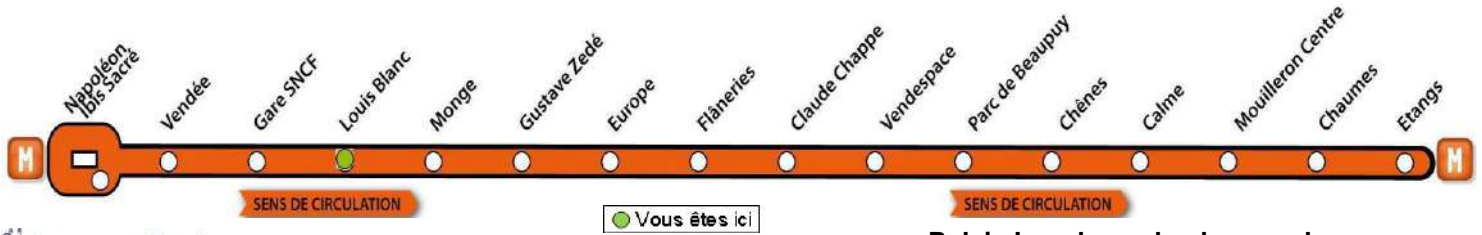

♦ Ce bus circule seulement le Mercredi

AVEC L'APPLI MOBILISY, TOUS VOS HORAIRES EN TEMPS REEL !

Exemple d'information donnée par Mobilisy :

Ligne 1 prochain bus dans 2 min 14 min

Louis Blanc

> Mouilleron-le-Captif