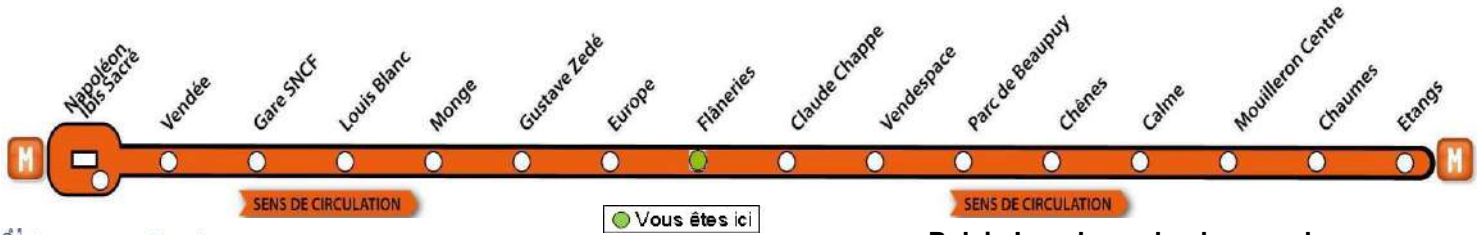

♦ Ce bus circule seulement le Mercredi

AVEC L'APPLI MOBILISY, TOUS VOS HORAIRES EN TEMPS REEL !

Exemple d'information donnée par Mobilisy :

Ligne **1** prochain bus dans **2** min | **14** min

Flâneries

> Mouilleron-le-Captif