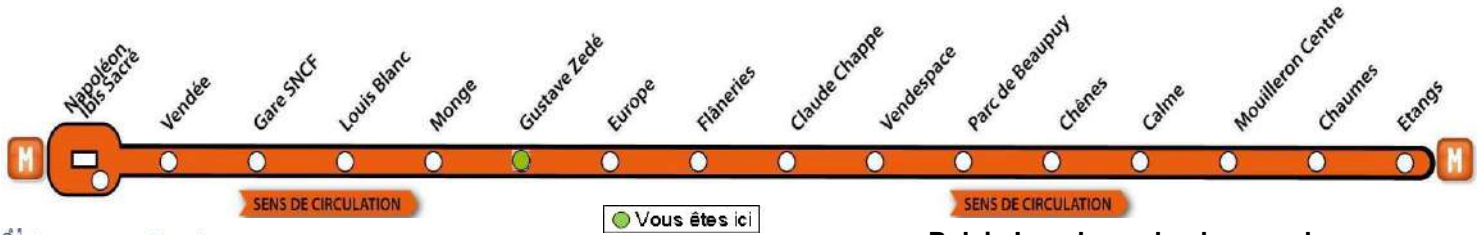

Gustave Zédé

> Mouilleron-le-Captif

Nous contacter...
02 51 37 13 93
www.impulsyon.fr

> Relais Impulsyon le plus proche :
Tabacs Presse
Centre Commercial La Garenne
La Roche sur Yon

Horaires valables du Lundi 3 septembre 2018 au Samedi 29 juin 2019
sauf dimanches et jours fériés

Ces horaires sont donnés à titre indicatif et sont soumis aux conditions de circulation

Du lundi au vendredi						Période VERTE								
6h	7h	8h	9h	10h	11h	12h	13h	14h	15h	16h	17h	18h	19h	20h
	49	01				24	22	20♦		39	39	39	34	

Samedi				Période ORANGE										
6h	7h	8h	9h	10h	11h	12h	13h	14h	15h	16h	17h	18h	19h	20h
		49				24	20	16		42	39	39	34	

Du lundi au vendredi						Période BLEUE								
6h	7h	8h	9h	10h	11h	12h	13h	14h	15h	16h	17h	18h	19h	20h
	49	46				24	22	20		39	39	39	34	

♦ Ce bus circule seulement le Mercredi

AVEC L'APPLI MOBILISY, TOUS VOS HORAIRES EN TEMPS REEL !

Exemple d'information donnée par Mobilisy :

Ligne 1 prochain bus dans 2 min 14 min