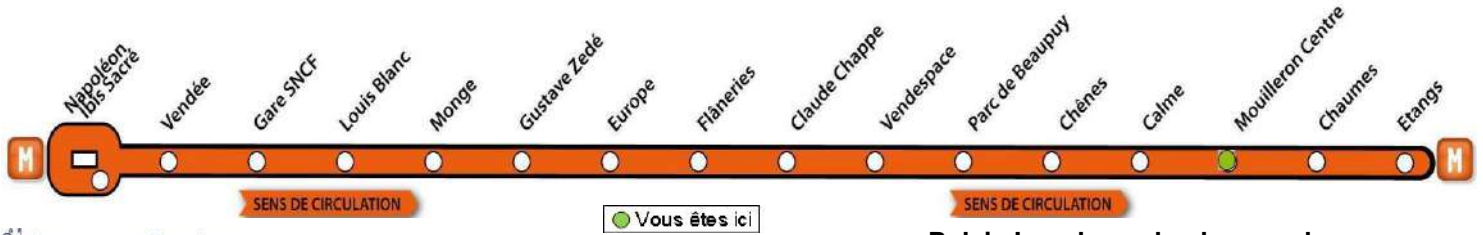

Mouilleron Centre

> Mouilleron-le-Captif

Nous contacter...
02 51 37 13 93
www.impulsyon.fr

> Relais Impulsyon le plus proche :
Boulangerie Barbarit
3 Place de la Marelle
Mouilleron-le-Captif

**Horaires valables du Lundi 3 septembre 2018 au Samedi 29 juin 2019
sauf dimanches et jours fériés**

Ces horaires sont donnés à titre indicatif et sont soumis aux conditions de circulation

Du lundi au vendredi						Période VERTE								
6h	7h	8h	9h	10h	11h	12h	13h	14h	15h	16h	17h	18h	19h	20h
		04 16				39	37	35♦		54	54	54	50	

Samedi						Période ORANGE								
6h	7h	8h	9h	10h	11h	12h	13h	14h	15h	16h	17h	18h	19h	20h
			04			39	35	31		57	54	54	49	

Du lundi au vendredi						Période BLEUE								
6h	7h	8h	9h	10h	11h	12h	13h	14h	15h	16h	17h	18h	19h	20h
		04	01			39	37	35		54	54	54	49	

♦ Ce bus circule seulement le Mercredi

AVEC L'APPLI MOBILISY, TOUS VOS HORAIRES EN TEMPS REEL !

Exemple d'information donnée par Mobilisy :

Ligne **1** prochain bus dans **2** min | **14** min