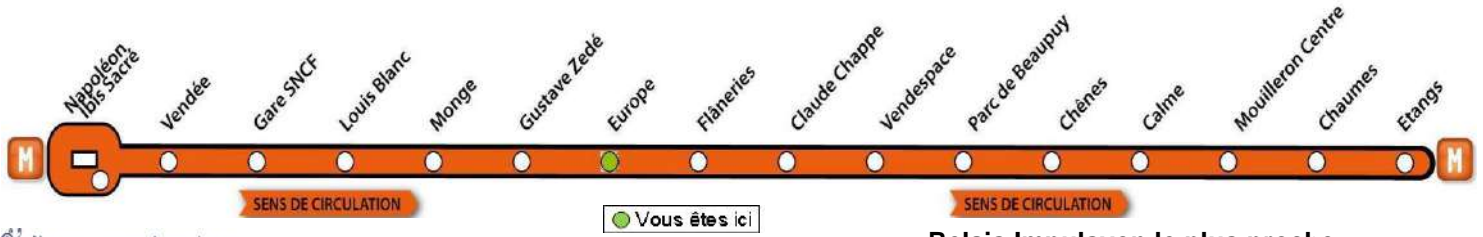

♦ Ce bus circule seulement le Mercredi

AVEC L'APPLI MOBILISY, TOUS VOS HORAIRES EN TEMPS REEL !

Exemple d'information donnée par Mobilisy :

Ligne **1** prochain bus dans **2** min | **14** min

Europe

> Mouilleron-le-Captif