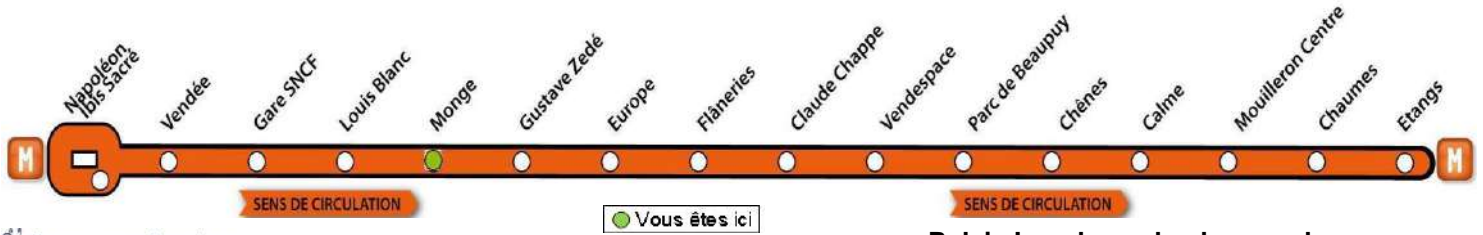

♦ Ce bus circule seulement le Mercredi

AVEC L'APPLI MOBILISY, TOUS VOS HORAIRES EN TEMPS REEL !

Exemple d'information donnée par Mobilisy :

Ligne **1** prochain bus dans **2** min | **14** min

Monge

> Mouilleron-le-Captif