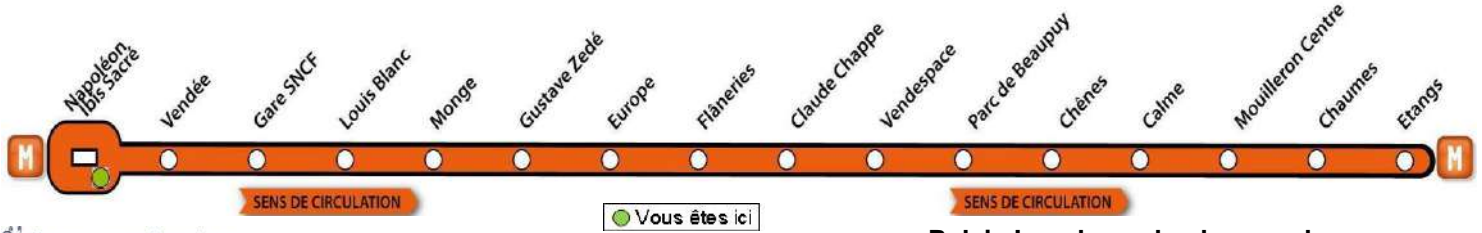

Napoléon Ibis Sacré

> Mouilleron-le-Captif

Nous contacter...
02 51 37 13 93
www.impulsyon.fr

> Relais Impulsyon le plus proche :
Maison de la Presse
4 rue Jean Jaurès
La Roche sur Yon

Horaires valables du Lundi 3 septembre 2018 au Samedi 29 juin 2019
sauf dimanches et jours fériés

Ces horaires sont donnés à titre indicatif et sont soumis aux conditions de circulation

Du lundi au vendredi						Période VERTE								
6h	7h	8h	9h	10h	11h	12h	13h	14h	15h	16h	17h	18h	19h	20h
	40 52					15	13	11♦		30	30	30	25	

Samedi						Période ORANGE								
6h	7h	8h	9h	10h	11h	12h	13h	14h	15h	16h	17h	18h	19h	20h
		40				15	11	07		33	30	30	25	

Du lundi au vendredi						Période BLEUE								
6h	7h	8h	9h	10h	11h	12h	13h	14h	15h	16h	17h	18h	19h	20h
	40	37				15	13	11		30	30	30	25	

♦ Ce bus circule seulement le Mercredi

AVEC L'APPLI MOBILISY, TOUS VOS HORAIRES EN TEMPS REEL !

Exemple d'information donnée par Mobilisy :

Ligne **1** prochain bus dans **2** min | **14** min