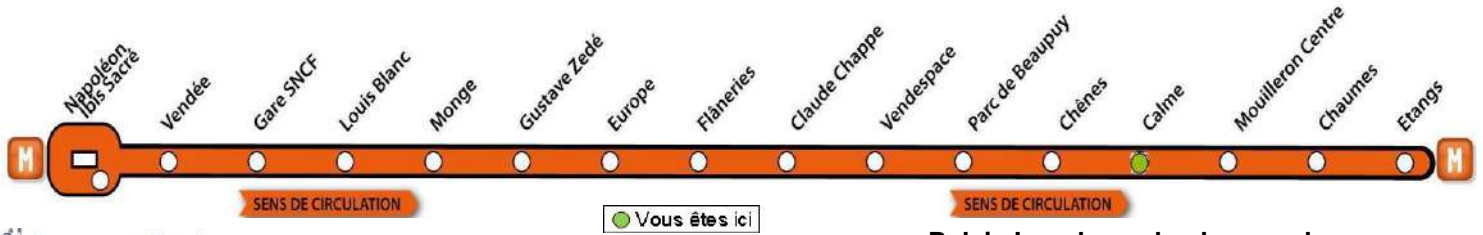

Calme

> Mouilleron-le-Captif

Nous contacter...
02 51 37 13 93
www.impulsyon.fr

> Relais Impulsyon le plus proche :
Boulangerie Barbarit
 3 Place de la Marelle
 Mouilleron-le-Captif

Horaires valables du Lundi 3 septembre 2018 au Samedi 29 juin 2019
sauf dimanches et jours fériés