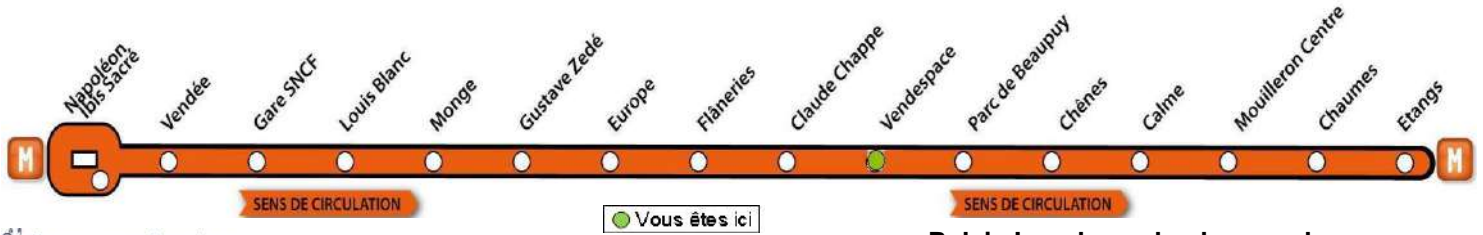

♦ Ce bus circule seulement le Mercredi

AVEC L'APPLI MOBILISY, TOUS VOS HORAIRES EN TEMPS REEL !

Exemple d'information donnée par Mobilisy :

Ligne **1** prochain bus dans **2** min | **14** min

Vendespace

> Mouilleron-le-Captif