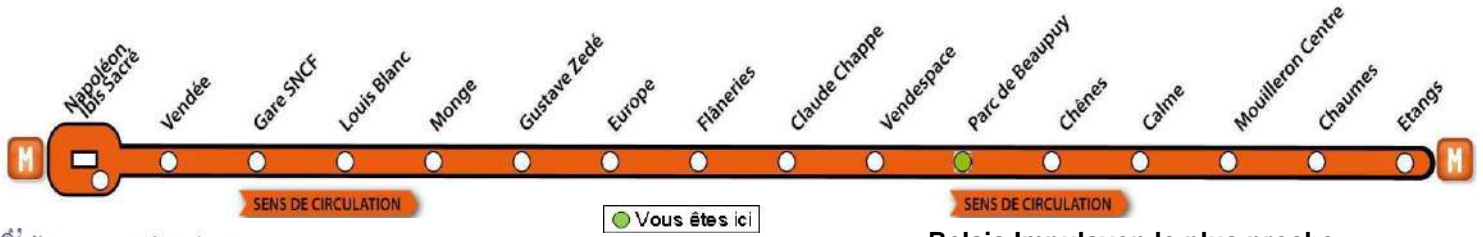

Parc de Beaupuy

> Mouilleron-le-Captif

Nous contacter...
02 51 37 13 93
www.impulsyon.fr

> Relais Impulsyon le plus proche :
Boulangerie Barbarit
3 Place de la Marelle
Mouilleron-le-Captif

Horaires valables du Lundi 3 septembre 2018 au Samedi 29 juin 2019
sauf dimanches et jours fériés

Ces horaires sont donnés à titre indicatif et sont soumis aux conditions de circulation

Du lundi au vendredi										Période VERTE				
6h	7h	8h	9h	10h	11h	12h	13h	14h	15h	16h	17h	18h	19h	20h
	56	08				32	30	28♦		47	47	47	41	

Samedi										Période ORANGE				
6h	7h	8h	9h	10h	11h	12h	13h	14h	15h	16h	17h	18h	19h	20h
			00			35	31	27		53	50	50	45	

Du lundi au vendredi										Période BLEUE				
6h	7h	8h	9h	10h	11h	12h	13h	14h	15h	16h	17h	18h	19h	20h
		00 57				35	33	31		50	50	50	45	

♦ Ce bus circule seulement le Mercredi

AVEC L'APPLI MOBILISY, TOUS VOS HORAIRES EN TEMPS REEL !

Exemple d'information donnée par Mobilisy :

Ligne **1** prochain bus dans **2** min | **14** min