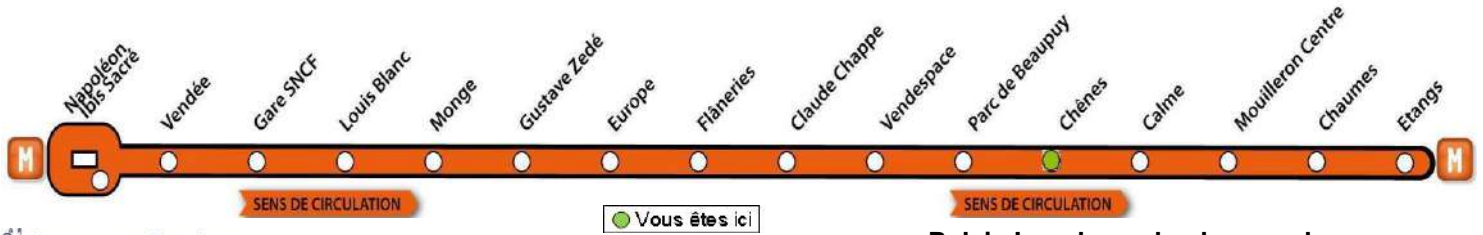

♦ Ce bus circule seulement le Mercredi

AVEC L'APPLI MOBILISY, TOUS VOS HORAIRES EN TEMPS REEL !

Exemple d'information donnée par Mobilisy :

Ligne **1** prochain bus dans **2** min | **14** min

Chênes

> Mouilleron-le-Captif