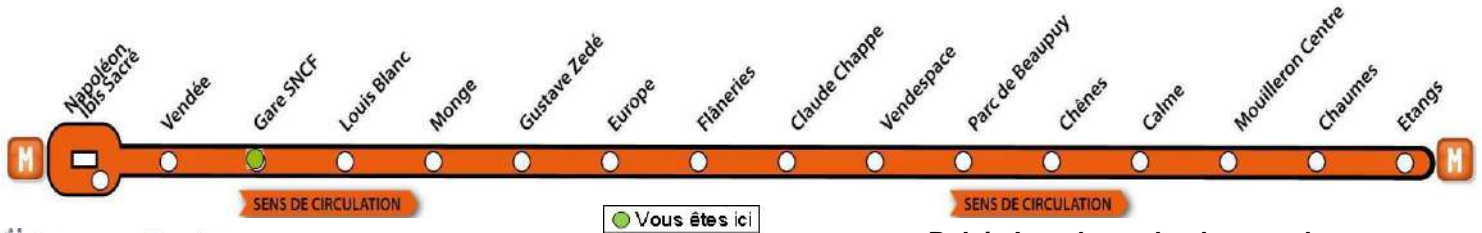

♦ Ce bus circule seulement le Mercredi

AVEC L'APPLI MOBILISY, TOUS VOS HORAIRES EN TEMPS REEL !

Exemple d'information donnée par Mobilisy :

Ligne 1 prochain bus dans 2 min 14 min

Gare SNCF

> Mouilleron-le-Captif