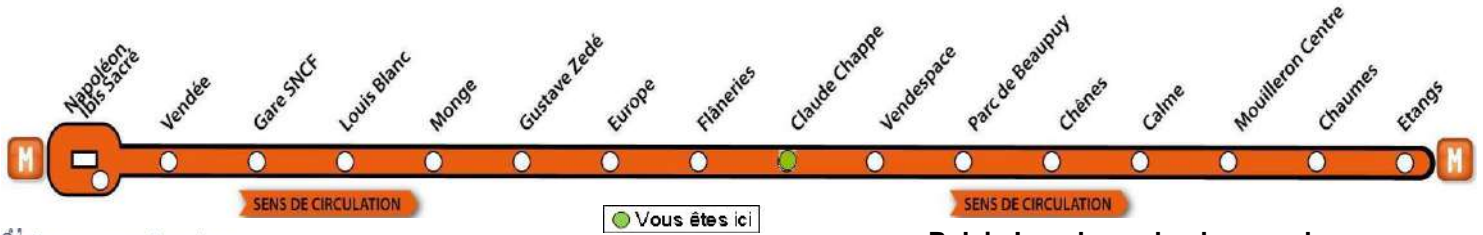

Claude Chappe

> Mouilleron-le-Captif

Nous contacter...
02 51 37 13 93
www.impulsyon.fr

> Relais Impulsyon le plus proche :
Tabacs Presse
Centre Commercial La Garenne
La Roche sur Yon

Horaires valables du Lundi 3 septembre 2018 au Samedi 29 juin 2019
sauf dimanches et jours fériés

Ces horaires sont donnés à titre indicatif et sont soumis aux conditions de circulation

Du lundi au vendredi										Période VERTE				
6h	7h	8h	9h	10h	11h	12h	13h	14h	15h	16h	17h	18h	19h	20h
	55	07				30	28	26♦		45	45	45	40	

Samedi										Période ORANGE				
6h	7h	8h	9h	10h	11h	12h	13h	14h	15h	16h	17h	18h	19h	20h
		57				32	28	24		50	47	47	42	

Du lundi au vendredi										Période BLEUE				
6h	7h	8h	9h	10h	11h	12h	13h	14h	15h	16h	17h	18h	19h	20h
	57	54				32	30	28		47	47	47	42	

♦ Ce bus circule seulement le Mercredi

AVEC L'APPLI MOBILISY, TOUS VOS HORAIRES EN TEMPS REEL !

Exemple d'information donnée par Mobilisy :

Ligne **1** prochain bus dans **2** min | **14** min