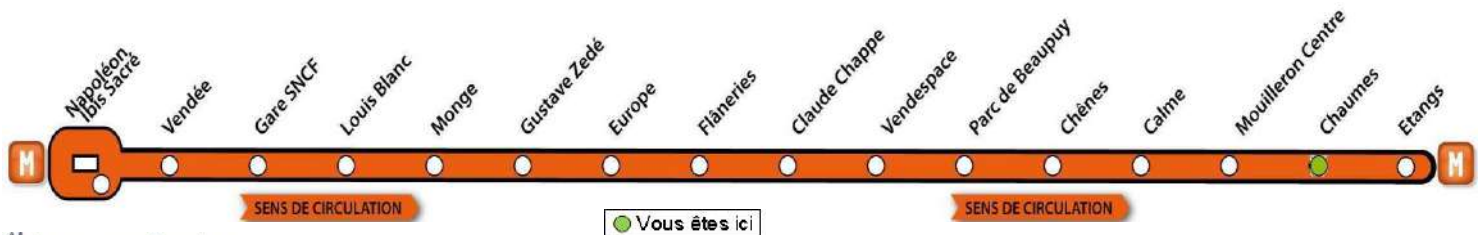

♦ Ce bus circule seulement le Mercredi

AVEC L'APPLI MOBILISY, TOUS VOS HORAIRES EN TEMPS REEL !

Exemple d'information donnée par Mobilisy :

Ligne **1** prochain bus dans **2** min | **14** min

Chaumes

> Mouilleron-le-Captif