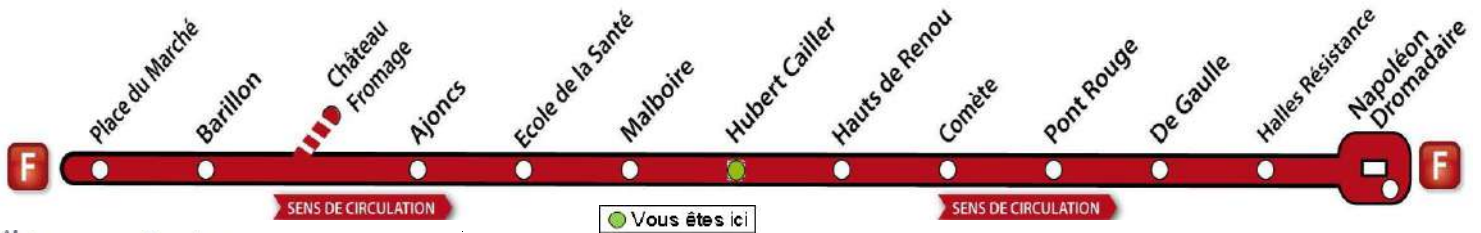

F

Hubert Cailler

> Napoléon

Nous contacter...
02 51 37 13 93
www.impulsyon.fr

> Relais Impulsyon le plus proche :
Espace Impulsyon
Galerie de l'Empire Place Napoléon
La Roche sur Yon

Horaires valables du Lundi 3 septembre 2018 au Samedi 29 juin 2019
sauf dimanches et jours fériés

Ces horaires sont donnés à titre indicatif et sont soumis aux conditions de circulation

Du lundi au vendredi						Période VERTE								
6h	7h	8h	9h	10h	11h	12h	13h	14h	15h	16h	17h	18h	19h	20h
	28	22				54	38	26♦			16	16	17	
	39	45												

Samedi						Période ORANGE								
6h	7h	8h	9h	10h	11h	12h	13h	14h	15h	16h	17h	18h	19h	20h
		22	10			50	32	19			18	17	17	

Du lundi au vendredi						Période BLEUE								
6h	7h	8h	9h	10h	11h	12h	13h	14h	15h	16h	17h	18h	19h	20h
	28	22	09			54	38	26			16	17	17	

♦ Ce bus circule seulement le Mercredi

 # AVEC L'APPLI MOBILISY, TOUS VOS HORAIRES EN TEMPS REEL !

Exemple d'information donnée par Mobilisy :

Ligne **1** prochain bus dans **2** min | **14** min