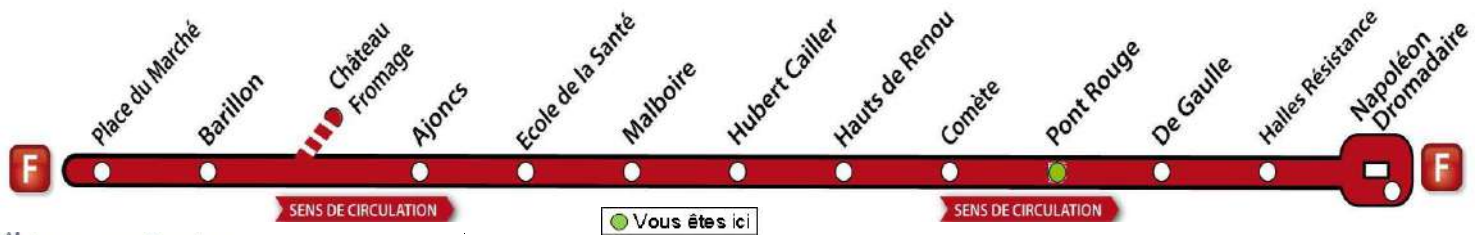

F

Pont Rouge

> Napoléon

Nous contacter...
02 51 37 13 93
www.impulsyon.fr

> Relais Impulsyon le plus proche :
Espace Impulsyon
Galerie de l'Empire Place Napoléon
La Roche sur Yon

Horaires valables du Lundi 3 septembre 2018 au Samedi 29 juin 2019
sauf dimanches et jours fériés

Ces horaires sont donnés à titre indicatif et sont soumis aux conditions de circulation

Du lundi au vendredi										Période VERTE				
6h	7h	8h	9h	10h	11h	12h	13h	14h	15h	16h	17h	18h	19h	20h
	31	25				56	40	28♦			21	22	19	
	42	48												

Samedi										Période ORANGE				
6h	7h	8h	9h	10h	11h	12h	13h	14h	15h	16h	17h	18h	19h	20h
		25	13			52	34	21			21	19	19	

Du lundi au vendredi										Période BLEUE				
6h	7h	8h	9h	10h	11h	12h	13h	14h	15h	16h	17h	18h	19h	20h
	31	25	12			56	40	28			19	19	19	

♦ Ce bus circule seulement le Mercredi

AVEC L'APPLI MOBILISY, TOUS VOS HORAIRES EN TEMPS REEL !

Exemple d'information donnée par Mobilisy :

Ligne **1** prochain bus dans **2** min | **14** min

Télécharger dans l'App Store

DISPONIBLE SUR Google Play