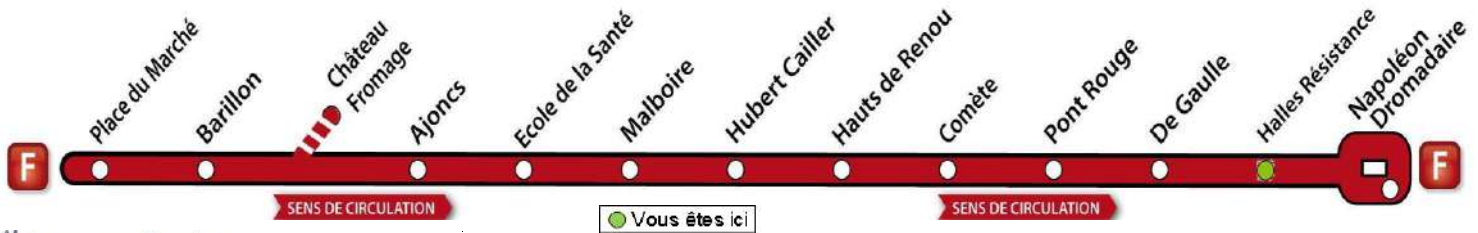

F

Halles Résistance

> Napoléon

Nous contacter...
02 51 37 13 93
www.impulsyon.fr

> Relais Impulsyon le plus proche :
Espace Impulsyon
Galerie de l'Empire Place Napoléon
La Roche sur Yon

**Horaires valables du Lundi 3 septembre 2018 au Samedi 29 juin 2019
sauf dimanches et jours fériés**

Ces horaires sont donnés à titre indicatif et sont soumis aux conditions de circulation

Du lundi au vendredi						Période VERTE								
6h	7h	8h	9h	10h	11h	12h	13h	14h	15h	16h	17h	18h	19h	20h
	34	28				59	43	31♦			24	25	22	
	45	51												

Samedi						Période ORANGE								
6h	7h	8h	9h	10h	11h	12h	13h	14h	15h	16h	17h	18h	19h	20h
		28	16			55	37	24			24	22	22	

Du lundi au vendredi						Période BLEUE								
6h	7h	8h	9h	10h	11h	12h	13h	14h	15h	16h	17h	18h	19h	20h
	34	28	15			59	43	31			22	22	22	

♦ Ce bus circule seulement le Mercredi

AVEC L'APPLI MOBILISY, TOUS VOS HORAIRES EN TEMPS REEL !

Exemple d'information donnée par Mobilisy :

Ligne **1** prochain bus dans **2** min | **14** min