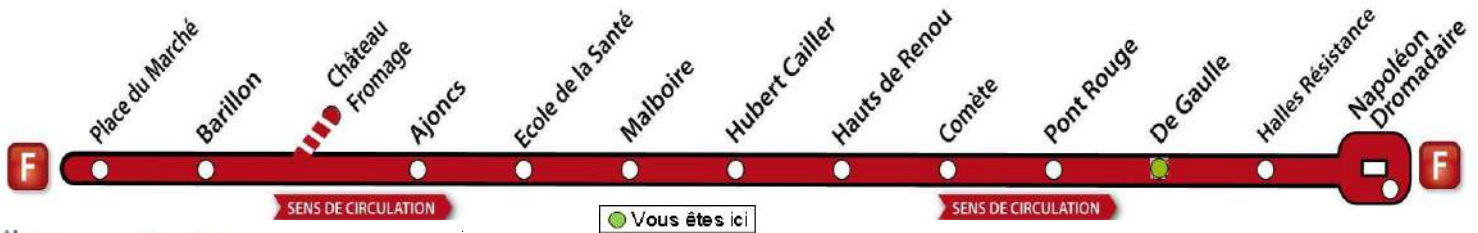

F

De Gaulle

> Napoléon

Nous contacter...
02 51 37 13 93
www.impulsyon.fr

> Relais Impulsyon le plus proche :
Espace Impulsyon
Galerie de l'Empire Place Napoléon
La Roche sur Yon

Horaires valables du Lundi 3 septembre 2018 au Samedi 29 juin 2019
sauf dimanches et jours fériés

Ces horaires sont donnés à titre indicatif et sont soumis aux conditions de circulation

Du lundi au vendredi						Période VERTE								
6h	7h	8h	9h	10h	11h	12h	13h	14h	15h	16h	17h	18h	19h	20h
	33	27				58	42	30♦			23	24	21	
	44	50												

Samedi						Période ORANGE								
6h	7h	8h	9h	10h	11h	12h	13h	14h	15h	16h	17h	18h	19h	20h
		27	15			54	36	23			23	21	21	

Du lundi au vendredi						Période BLEUE								
6h	7h	8h	9h	10h	11h	12h	13h	14h	15h	16h	17h	18h	19h	20h
	33	27	14			58	42	30			21	21	21	

♦ Ce bus circule seulement le Mercredi

AVEC L'APPLI MOBILISY, TOUS VOS HORAIRES EN TEMPS REEL !

Exemple d'information donnée par Mobilisy :

Ligne **1** prochain bus dans **2** min | **14** min