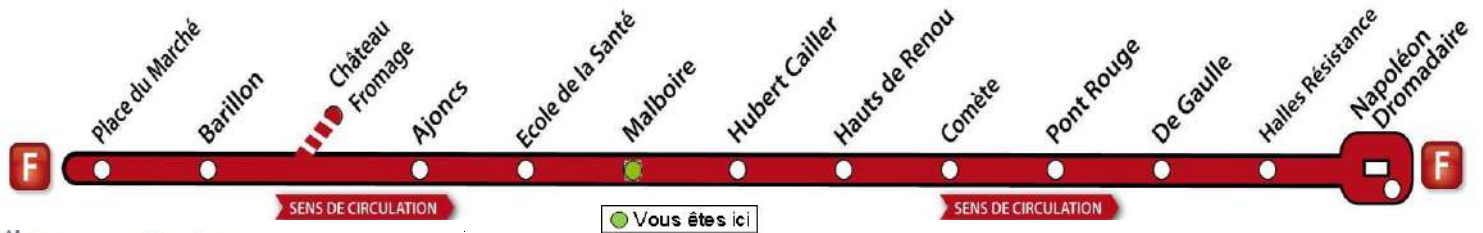

Samedi						Période ORANGE								
6h	7h	8h	9h	10h	11h	12h	13h	14h	15h	16h	17h	18h	19h	20h
		22	10			50	32	19			18	17	17	

Du lundi au vendredi						Période BLEUE								
6h	7h	8h	9h	10h	11h	12h	13h	14h	15h	16h	17h	18h	19h	20h
	28	22	09			54	38	26			16	17	17	

♦ Ce bus circule seulement le Mercredi

**# AVEC L'APPLI MOBILISY, TOUS VOS HORAIRES EN TEMPS REEL !**

Exemple d'information donnée par Mobilisy :

Ligne **1** prochain bus dans **2** min | **14** min

**F****Malboire****> Napoléon**