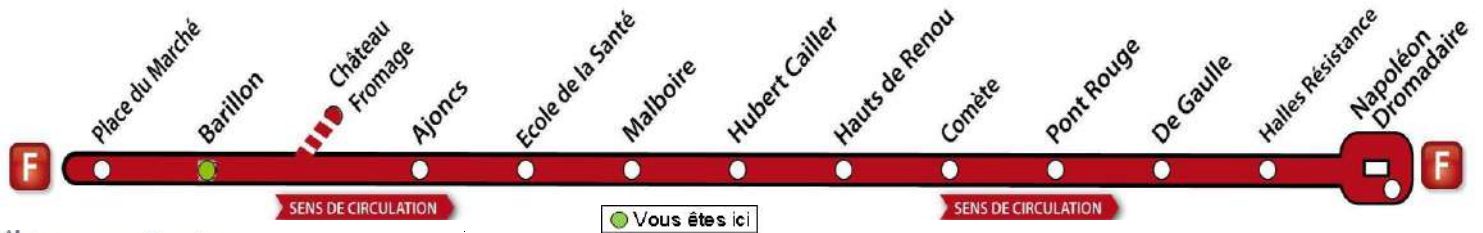

F

Barillon

> Napoléon

Nous contacter...
02 51 37 13 93
www.impulsyon.fr

> Relais Impulsyon le plus proche :
Tabacs Presse
4 Place du Marché
La Ferrière

Horaires valables du Lundi 3 septembre 2018 au Samedi 29 juin 2019
sauf dimanches et jours fériés

Ces horaires sont donnés à titre indicatif et sont soumis aux conditions de circulation

> Du lundi au vendredi Période VERTE

6h	7h	8h	9h	10h	11h	12h	13h	14h	15h	16h	17h	18h	19h	20h
	11♦ 26	05♦ 32				42	26	10●		59■		00■	05	

> Samedi Période ORANGE

6h	7h	8h	9h	10h	11h	12h	13h	14h	15h	16h	17h	18h	19h	20h
		05♦ 57				38	20	03♦			05	05	05	

> Du lundi au vendredi Période BLEUE

6h	7h	8h	9h	10h	11h	12h	13h	14h	15h	16h	17h	18h	19h	20h
	11♦	05♦ 56				42	26	10♦			03	05	05	

♦ Ce bus dessert l'arrêt Château Fromage.

● Ce bus dessert l'arrêt Château Fromage. / Ce bus circule seulement le Mercredi

■ Ce bus dessert l'arrêt Courtaisière.

 # AVEC L'APPLI MOBILISY, TOUS VOS HORAIRES EN TEMPS REEL !

Exemple d'information donnée par Mobilisy :

Ligne **1** prochain bus dans **2** min | **14** min

Télécharger dans
l'App Store

DISPONIBLE SUR
Google Play