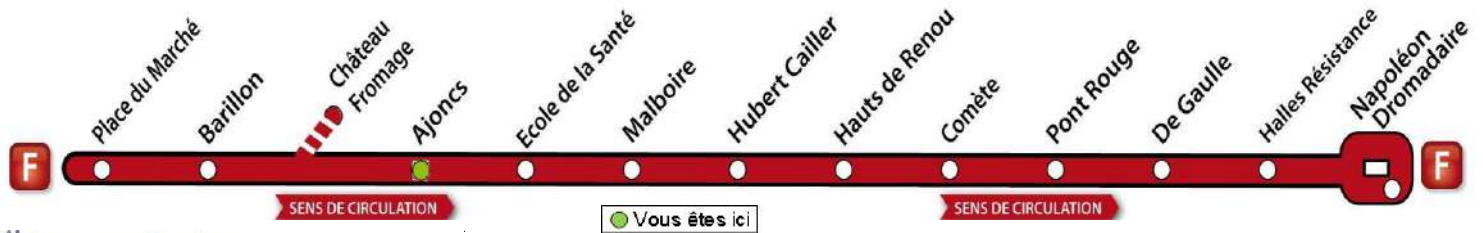

**F****Ajoncs****> Napoléon**

Nous contacter...  
**02 51 37 13 93**  
[www.impulsyon.fr](http://www.impulsyon.fr)

> Relais Impulsyon le plus proche :  
**Espace Impulsyon**  
Galerie de l'Empire Place Napoléon  
La Roche sur Yon