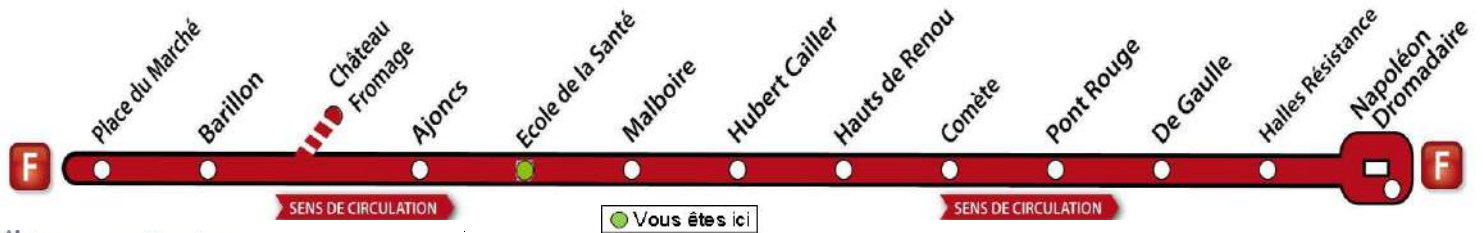

F

Ecole de la Santé

> Napoléon

Nous contacter...
02 51 37 13 93
www.impulsyon.fr

> Relais Impulsyon le plus proche :
Espace Impulsyon
Galerie de l'Empire Place Napoléon
La Roche sur Yon

Horaires valables du Lundi 3 septembre 2018 au Samedi 29 juin 2019
sauf dimanches et jours fériés

Ces horaires sont donnés à titre indicatif et sont soumis aux conditions de circulation

> Du lundi au vendredi Période VERTE

6h	7h	8h	9h	10h	11h	12h	13h	14h	15h	16h	17h	18h	19h	20h
	26 37	20 43				52	36	24♦			10●	10●	15	

> Samedi Période ORANGE

6h	7h	8h	9h	10h	11h	12h	13h	14h	15h	16h	17h	18h	19h	20h
		20	08			48	30	17			16	15	15	

> Du lundi au vendredi Période BLEUE

6h	7h	8h	9h	10h	11h	12h	13h	14h	15h	16h	17h	18h	19h	20h
	26	20	07			52	36	24			14	15	15	

♦ Ce bus circule seulement le Mercredi

● Ce bus dessert l'arrêt Courtaisière.

AVEC L'APPLI MOBILISY, TOUS VOS HORAIRES EN TEMPS REEL !

Exemple d'information donnée par Mobilisy :

Ligne **1** prochain bus dans **2** min | **14** min

Télécharger dans
l'App Store

DISPONIBLE SUR
Google Play