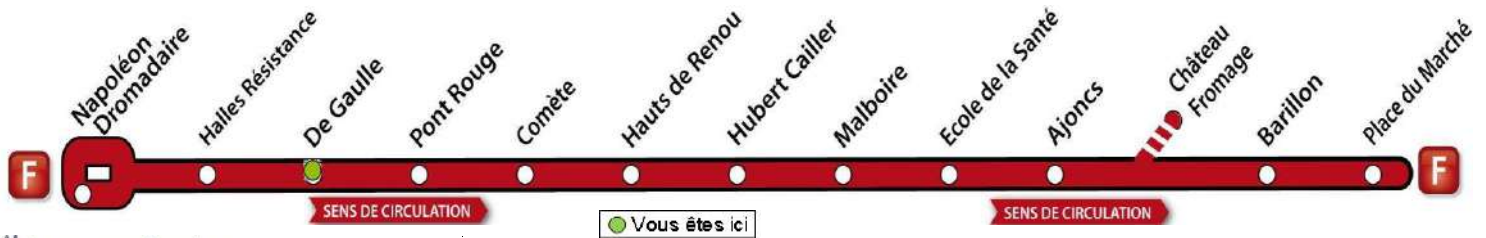

Ces horaires sont donnés à titre indicatif et sont soumis aux conditions de circulation

> Du lundi au vendredi											Période VERTE			
6h	7h	8h	9h	10h	11h	12h	13h	14h	15h	16h	17h	18h	19h	20h
	49 56					18♦								

♦ Ce bus circule seulement le Mercredi

AVEC L'APPLI MOBILISY, TOUS VOS HORAIRES EN TEMPS REEL !

Exemple d'information donnée par Mobilisy :

Ligne **1** prochain bus dans **2** min | **14** min

F

De Gaulle

> La Ferrière