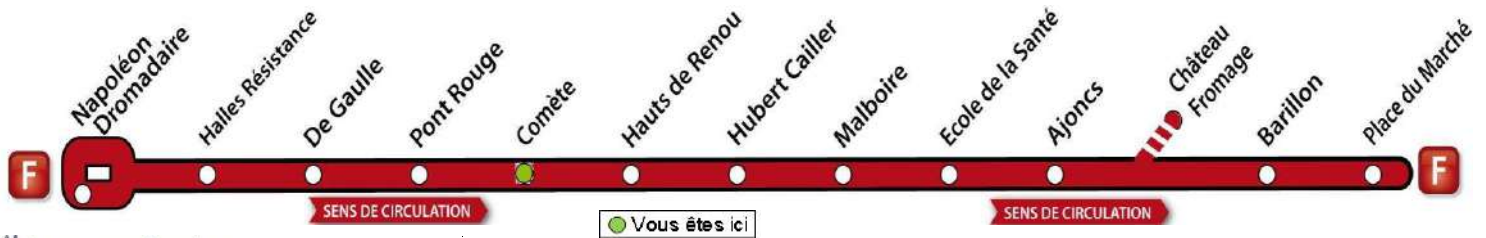

♦ Ce bus circule seulement le Mercredi

AVEC L'APPLI MOBILISY, TOUS VOS HORAIRES EN TEMPS REEL !

Exemple d'information donnée par Mobilisy :

Ligne **1** prochain bus dans **2** min | **14** min

F

Comète

> La Ferrière