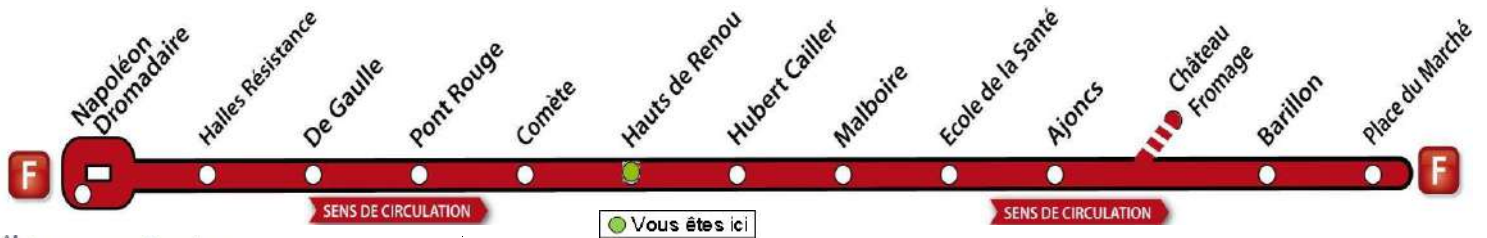

- ♦ Ce bus dessert l'arrêt Courtaisière.
- Ce bus circule le lundi, mardi, jeudi et vendredi.
- Ce bus dessert l'arrêt Château Fromage. / Ce bus circule seulement le Mercredi
- ❖ Ce bus circule seulement le Mercredi
- ☒ Ce bus dessert l'arrêt Château Fromage.

AVEC L'APPLI MOBILISY, TOUS VOS HORAIRES EN TEMPS REEL !

Exemple d'information donnée par Mobilisy :

Ligne **1** prochain bus dans **2** min | **14** min

F

Hauts de Renou

> La Ferrière

Nous contacter...
02 51 37 13 93
www.impulsyon.fr

> Relais Impulsyon le plus proche :
Espace Impulsyon
 Galerie de l'Empire Place Napoléon
 La Roche sur Yon

Horaires valables du Lundi 3 septembre 2018 au Samedi 29 juin 2019
sauf dimanches et jours fériés