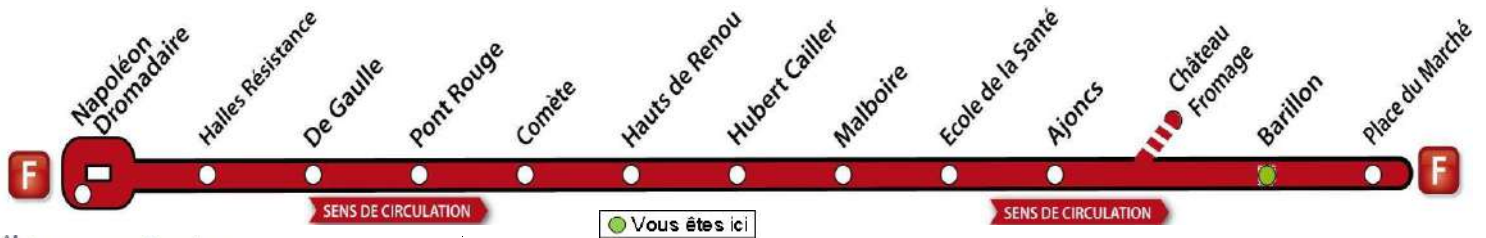

- ♦ Ce bus circule le lundi, mardi, jeudi et vendredi.
- Ce bus dessert l'arrêt Château Fromage. / Ce bus circule seulement le Mercredi
- Ce bus circule seulement le Mercredi
- ❖ Ce bus dessert l'arrêt Château Fromage.

AVEC L'APPLI MOBILISY, TOUS VOS HORAIRES EN TEMPS REEL !

Exemple d'information donnée par Mobilisy :

Ligne **1** prochain bus dans **2** min | **14** min

F

Barillon

> La Ferrière

Nous contacter...
02 51 37 13 93
www.impulsyon.fr