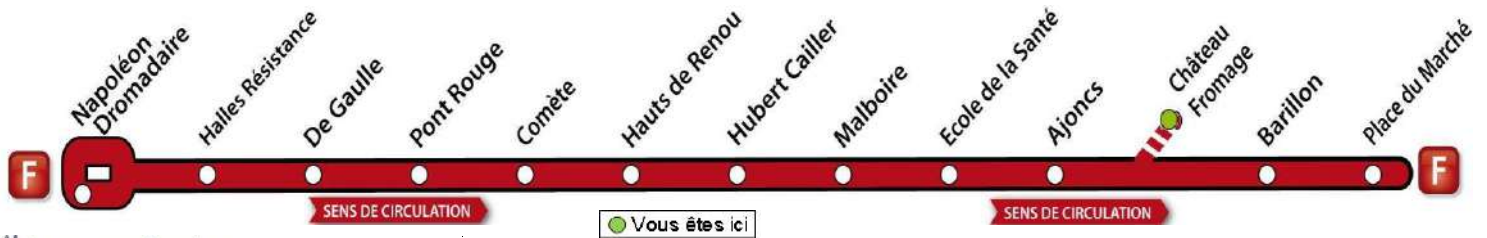

Château Fromage

> La Ferrière

Nous contacter...
02 51 37 13 93
www.impulsyon.fr

> Relais Impulsyon le plus proche :
Espace Impulsyon
Galerie de l'Empire Place Napoléon
La Roche sur Yon

Horaires valables du Lundi 3 septembre 2018 au Samedi 29 juin 2019
sauf dimanches et jours fériés

Ces horaires sont donnés à titre indicatif et sont soumis aux conditions de circulation

Du lundi au vendredi											Période VERTE			
6h	7h	8h	9h	10h	11h	12h	13h	14h	15h	16h	17h	18h	19h	20h
						32♦				50		47		

Samedi											Période ORANGE			
6h	7h	8h	9h	10h	11h	12h	13h	14h	15h	16h	17h	18h	19h	20h
										55		46		

Du lundi au vendredi											Période BLEUE			
6h	7h	8h	9h	10h	11h	12h	13h	14h	15h	16h	17h	18h	19h	20h
										50		46		

♦ Ce bus circule seulement le Mercredi

AVEC L'APPLI MOBILISY, TOUS VOS HORAIRES EN TEMPS REEL !

Exemple d'information donnée par Mobilisy :

Ligne **1** prochain bus dans **2** min | **14** min