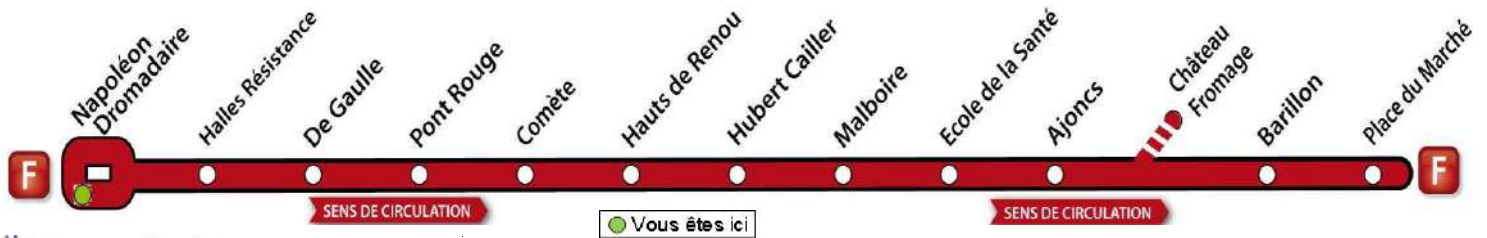

F

Napoléon Dromadaire

> La Ferrière

Nous contacter...
02 51 37 13 93
www.impulsyon.fr

> Relais Impulsyon le plus proche :
Maison de la Presse
4 rue Jean Jaurès
La Roche sur Yon

Horaires valables du Lundi 3 septembre 2018 au Samedi 29 juin 2019
sauf dimanches et jours fériés

Ces horaires sont donnés à titre indicatif et sont soumis aux conditions de circulation

Du lundi au vendredi						Période VERTE								
6h	7h	8h	9h	10h	11h	12h	13h	14h	15h	16h	17h	18h	19h	20h
	40♦					15●	03			30☒	30	30☒	25	
	50♦					15■	47❖							

Samedi						Période ORANGE								
6h	7h	8h	9h	10h	11h	12h	13h	14h	15h	16h	17h	18h	19h	20h
		32				15	40			35☒	30	30☒	25	
						58								

Du lundi au vendredi						Période BLEUE								
6h	7h	8h	9h	10h	11h	12h	13h	14h	15h	16h	17h	18h	19h	20h
	40	32				15	03			30☒	30	30☒	25	
						47								

- ♦ Ce bus dessert l'arrêt Courtaisière.
- Ce bus circule le lundi, mardi, jeudi et vendredi.
- Ce bus dessert l'arrêt Château Fromage. / Ce bus circule seulement le Mercredi
- ❖ Ce bus circule seulement le Mercredi
- ☒ Ce bus dessert l'arrêt Château Fromage.

AVEC L'APPLI MOBILISY, TOUS VOS HORAIRES EN TEMPS REEL !

Exemple d'information donnée par Mobilisy :

Ligne **1** prochain bus dans **2** min | **14** min