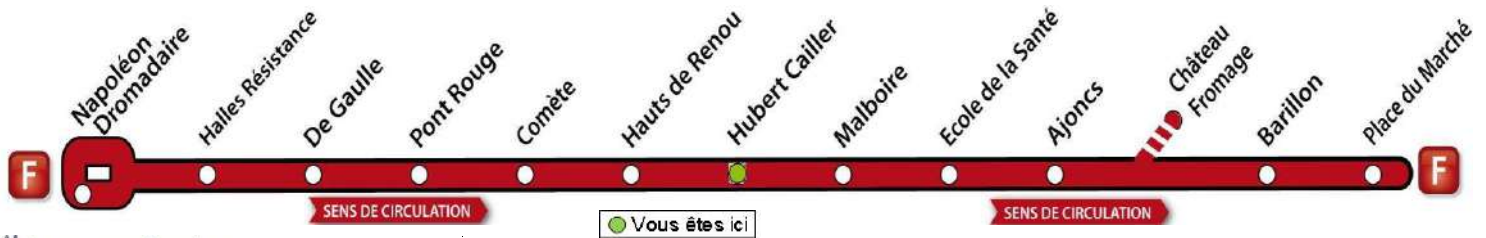

AVEC L'APPLI MOBILISY, TOUS VOS HORAIRES EN TEMPS REEL !

Exemple d'information donnée par Mobilisy :

Ligne **1** prochain bus dans **2** min | **14** min

F

Hubert Cailler

> La Ferrière

Nous contacter...
02 51 37 13 93
www.impulsyon.fr

> Relais Impulsyon le plus proche :
Espace Impulsyon
Galerie de l'Empire Place Napoléon
La Roche sur Yon

Horaires valables du Lundi 3 septembre 2018 au Samedi 29 juin 2019
sauf dimanches et jours fériés