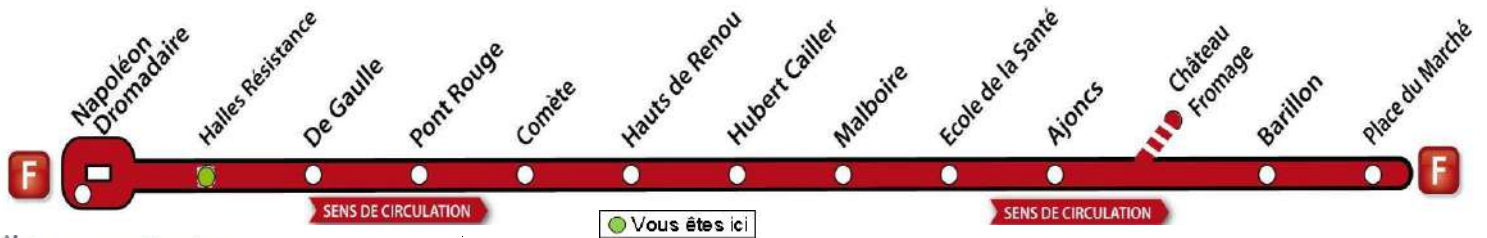

- ◆ Ce bus circule seulement le Mercredi
- Ce bus circule le lundi, mardi, jeudi et vendredi.
- Ce bus dessert l'arrêt Château Fromage. / Ce bus circule seulement le Mercredi
- ❖ Ce bus dessert l'arrêt Château Fromage.

AVEC L'APPLI MOBILISY, TOUS VOS HORAIRES EN TEMPS REEL !

Exemple d'information donnée par Mobilisy :

Ligne **1** prochain bus dans **2** min | **14** min

F

Halles Résistance

> La Ferrière

Nous contacter...
02 51 37 13 93
www.impulsyon.fr

> Relais Impulsyon le plus proche :
Espace Impulsyon
 Galerie de l'Empire Place Napoléon
 La Roche sur Yon

Horaires valables du Lundi 3 septembre 2018 au Samedi 29 juin 2019
sauf dimanches et jours fériés