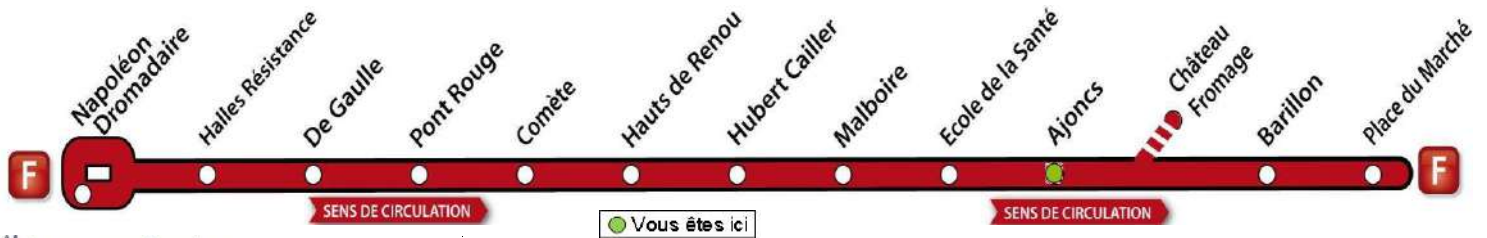

F

Ajoncs

> La Ferrière

Nous contacter...
02 51 37 13 93
www.impulsyon.fr

> Relais Impulsyon le plus proche :
Espace Impulsyon
Galerie de l'Empire Place Napoléon
La Roche sur Yon

Horaires valables du Lundi 3 septembre 2018 au Samedi 29 juin 2019 sauf dimanches et jours fériés

Ces horaires sont donnés à titre indicatif et sont soumis aux conditions de circulation

Du lundi au vendredi										Période VERTE				
6h	7h	8h	9h	10h	11h	12h	13h	14h	15h	16h	17h	18h	19h	20h
	56	05				29♦ 29●	17	01■		47❖	47	44❖	38	