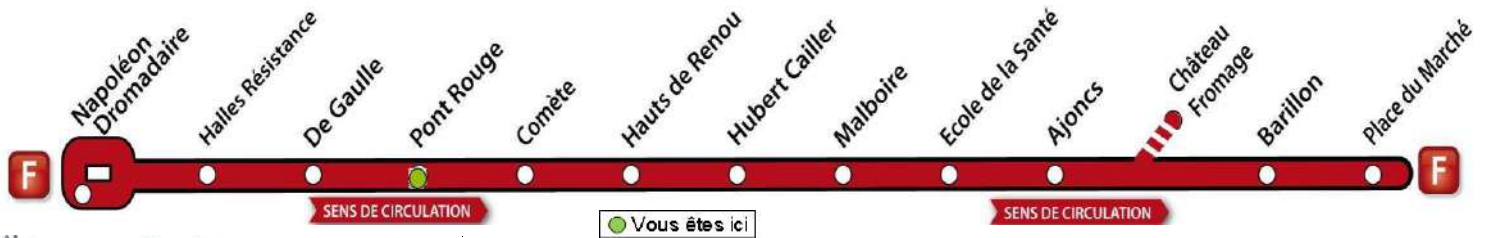

AVEC L'APPLI MOBILISY, TOUS VOS HORAIRES EN TEMPS REEL !

Exemple d'information donnée par Mobilisy :

Ligne **1** prochain bus dans **2** min | **14** min

F

Pont Rouge

> La Ferrière

Nous contacter...
02 51 37 13 93
www.impulsyon.fr

> Relais Impulsyon le plus proche :
Espace Impulsyon
Galerie de l'Empire Place Napoléon
La Roche sur Yon

Horaires valables du Lundi 3 septembre 2018 au Samedi 29 juin 2019
sauf dimanches et jours fériés