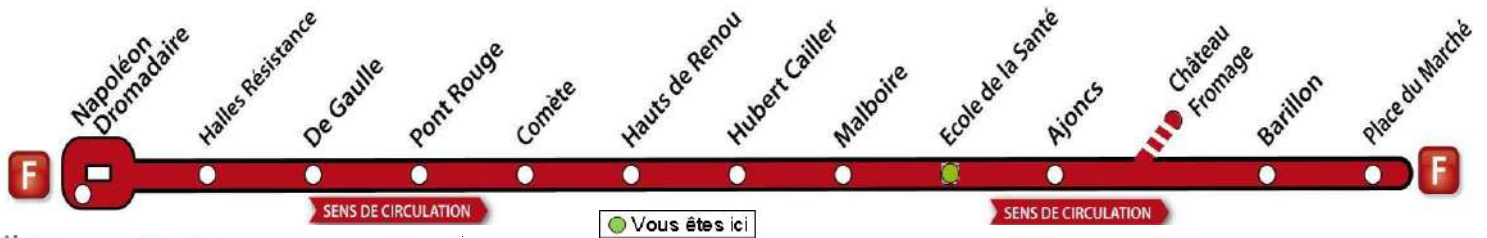

- ♦ Ce bus dessert l'arrêt Courtaisière.
- Ce bus circule le lundi, mardi, jeudi et vendredi.
- Ce bus dessert l'arrêt Château Fromage. / Ce bus circule seulement le Mercredi
- ❖ Ce bus circule seulement le Mercredi
- ☒ Ce bus dessert l'arrêt Château Fromage.

AVEC L'APPLI MOBILISY, TOUS VOS HORAIRES EN TEMPS REEL !

Exemple d'information donnée par Mobilisy :

Ligne **1** prochain bus dans **2** min | **14** min

Télécharger dans l'App Store

DISPONIBLE SUR Google Play

F

Ecole de la Santé

> La Ferrière

Nous contacter...
02 51 37 13 93
www.impulsyon.fr

> Relais Impulsyon le plus proche :
Espace Impulsyon
 Galerie de l'Empire Place Napoléon
 La Roche sur Yon

Horaires valables du Lundi 3 septembre 2018 au Samedi 29 juin 2019
sauf dimanches et jours fériés