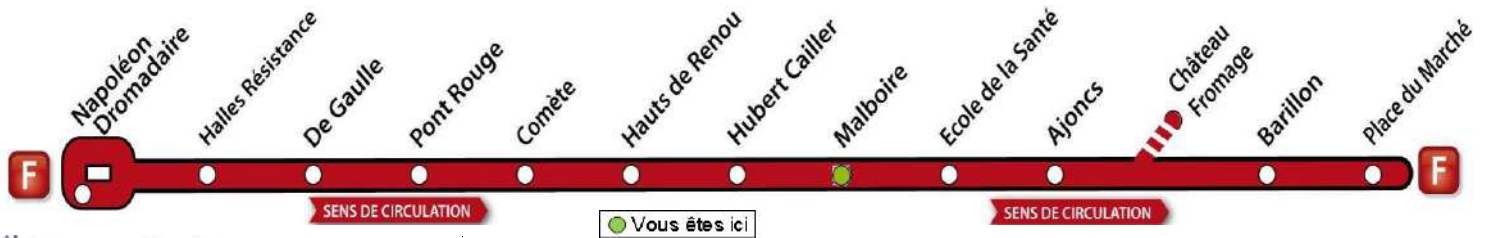

AVEC L'APPLI MOBILISY, TOUS VOS HORAIRES EN TEMPS REEL !

Exemple d'information donnée par Mobilisy :

Ligne **1** prochain bus dans **2** min | **14** min

Télécharger dans l'App Store

DISPONIBLE SUR Google Play

F**Malboire****> La Ferrière**

Nous contacter...
02 51 37 13 93
www.impulsyon.fr

> Relais Impulsyon le plus proche :
Espace Impulsyon
 Galerie de l'Empire Place Napoléon
 La Roche sur Yon

Horaires valables du Lundi 3 septembre 2018 au Samedi 29 juin 2019
sauf dimanches et jours fériés