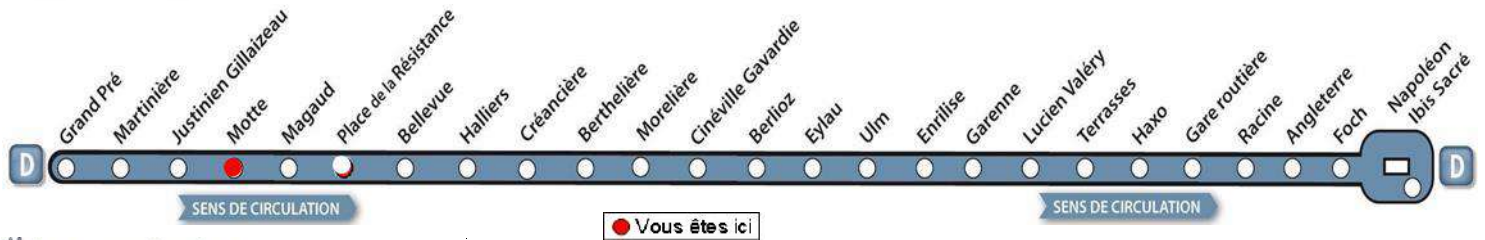

D

Motte

> Napoléon

Nous contacter...
02 51 37 13 93
www.impulsyon.fr

> Relais Impulsyon le plus proche :
Alimentation Vival
Place de la Résistance
Dompierre sur Yon

Horaires valables du Lundi 3 septembre 2018 au Samedi 29 juin 2019 sauf dimanches et jours fériés

Ces horaires sont donnés à titre indicatif et sont soumis aux conditions de circulation

Du lundi au vendredi										Période VERTE				
6h	7h	8h	9h	10h	11h	12h	13h	14h	15h	16h	17h	18h	19h	20h
	10●	03				38	30	22◆		53	53	53		
	27	19												

Samedi										Période ORANGE				
6h	7h	8h	9h	10h	11h	12h	13h	14h	15h	16h	17h	18h	19h	20h
		06				38	29	18			01	53		
		57									53			

Du lundi au vendredi										Période BLEUE				
6h	7h	8h	9h	10h	11h	12h	13h	14h	15h	16h	17h	18h	19h	20h
	10	03				38	30	22		53	53	53		
		55												

- Ce bus circule seulement le Mercredi
- Ce bus ne dessert pas les arrêts eylau, ulm, enrilise et garenne.

AVEC L'APPLI MOBILISY, TOUS VOS HORAIRES EN TEMPS REEL !

Exemple d'information donnée par Mobilisy :

Ligne **1** prochain bus dans **2** min | **14** min