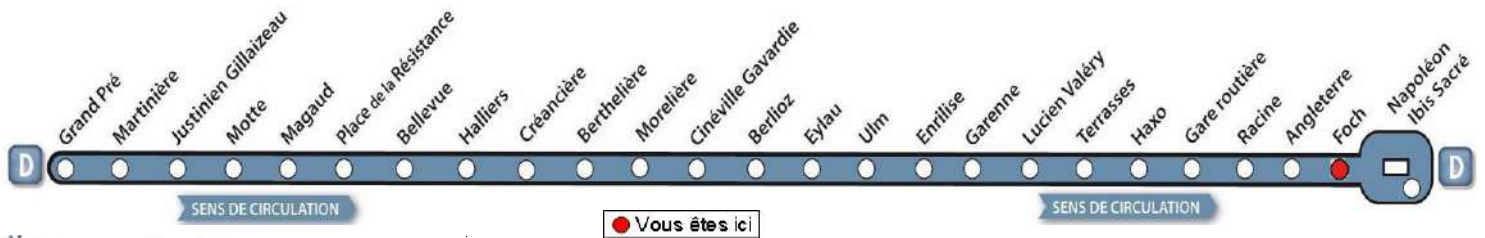

D

Foch > Napoléon

Nous contacter...
02 51 37 13 93
www.impulsyon.fr

> Relais Impulsyon le plus proche :
Maison de la Presse
4 rue Jean Jaurès
La Roche sur Yon

**Horaires valables du Lundi 3 septembre 2018 au Samedi 29 juin 2019
sauf dimanches et jours fériés**

Ces horaires sont donnés à titre indicatif et sont soumis aux conditions de circulation

Du lundi au vendredi										Période VERTE				
6h	7h	8h	9h	10h	11h	12h	13h	14h	15h	16h	17h	18h	19h	20h
	35	27					04	48♦			19	19	19	
	52	45					56							

Samedi										Période ORANGE				
6h	7h	8h	9h	10h	11h	12h	13h	14h	15h	16h	17h	18h	19h	20h
		27	21				03	43			25	16	20	
							52							

Du lundi au vendredi										Période BLEUE				
6h	7h	8h	9h	10h	11h	12h	13h	14h	15h	16h	17h	18h	19h	20h
	35	29	21				04	48			19	19	19	
							56							

♦ Ce bus circule seulement le Mercredi

AVEC L'APPLI MOBILISY, TOUS VOS HORAIRES EN TEMPS REEL !

Exemple d'information donnée par Mobilisy :

Ligne **1** prochain bus dans **2** mn | **14** mn

Télécharger dans l'App Store

DISPONIBLE SUR Google Play