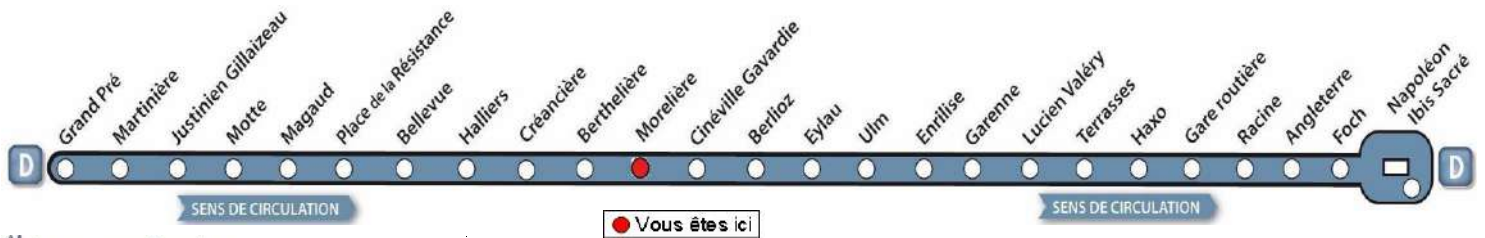

D

Morelière

> Napoléon

● Vous êtes ici

Nous contacter...
02 51 37 13 93
www.impulsyon.fr

> Relais Impulsyon le plus proche :
Alimentation Vival
Place de la Résistance
Dompierre sur Yon

Horaires valables du Lundi 3 septembre 2018 au Samedi 29 juin 2019
sauf dimanches et jours fériés

Ces horaires sont donnés à titre indicatif et sont soumis aux conditions de circulation

Du lundi au vendredi										Période VERTE				
6h	7h	8h	9h	10h	11h	12h	13h	14h	15h	16h	17h	18h	19h	20h
	22♦ 40	15 33				52	44	36●			07	07	07	

Samedi										Période ORANGE				
6h	7h	8h	9h	10h	11h	12h	13h	14h	15h	16h	17h	18h	19h	20h
		15	09			51	40	31			13	04	08	

Du lundi au vendredi										Période BLEUE				
6h	7h	8h	9h	10h	11h	12h	13h	14h	15h	16h	17h	18h	19h	20h
	23	17	09			52	44	36			07	07	07	

♦ Ce bus ne dessert pas les arrêts eylau, ulm, enrilise et garenne.

● Ce bus circule seulement le Mercredi

AVEC L'APPLI MOBILISY, TOUS VOS HORAIRES EN TEMPS REEL !

Exemple d'information donnée par Mobilisy :

Ligne **1** prochain bus dans **2** min | **14** min

Télécharger dans l'App Store

DISPONIBLE SUR Google Play