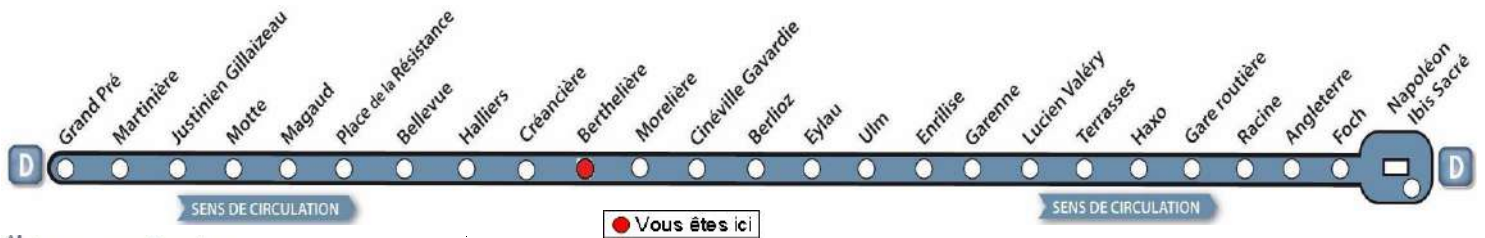

D

Berthelière

> Napoléon

Nous contacter...
02 51 37 13 93
www.impulsyon.fr

> Relais Impulsyon le plus proche :
Alimentation Vival
Place de la Résistance
Dompierre sur Yon

Horaires valables du Lundi 3 septembre 2018 au Samedi 29 juin 2019
sauf dimanches et jours fériés

Ces horaires sont donnés à titre indicatif et sont soumis aux conditions de circulation

Du lundi au vendredi										Période VERTE				
6h	7h	8h	9h	10h	11h	12h	13h	14h	15h	16h	17h	18h	19h	20h
	19♦ 38	13 31				50	42	34●			05	05	05	

Samedi										Période ORANGE				
6h	7h	8h	9h	10h	11h	12h	13h	14h	15h	16h	17h	18h	19h	20h
		13	07			49	38	29			11	02	06	

Du lundi au vendredi										Période BLEUE				
6h	7h	8h	9h	10h	11h	12h	13h	14h	15h	16h	17h	18h	19h	20h
	21	15	07			50	42	34			05	05	05	

♦ Ce bus ne dessert pas les arrêts eylau, ulm, enrilise et garenne.

● Ce bus circule seulement le Mercredi

AVEC L'APPLI MOBILISY, TOUS VOS HORAIRES EN TEMPS REEL !

Exemple d'information donnée par Mobilisy :

Ligne **1** prochain bus dans **2** min | **14** min

Télécharger dans l'App Store

DISPONIBLE SUR Google Play