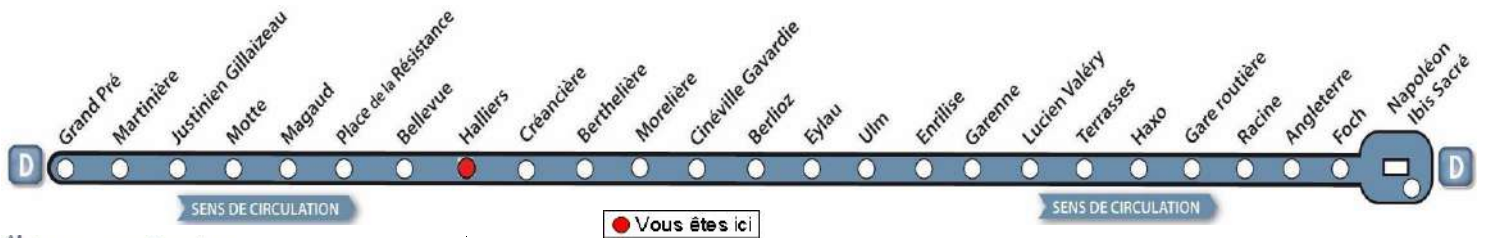

D

Halliers

> Napoléon

Nous contacter...
02 51 37 13 93
www.impulsyon.fr

> Relais Impulsyon le plus proche :
Alimentation Vival
Place de la Résistance
Dompierre sur Yon

Horaires valables du Lundi 3 septembre 2018 au Samedi 29 juin 2019
sauf dimanches et jours fériés

Ces horaires sont donnés à titre indicatif et sont soumis aux conditions de circulation

Du lundi au vendredi						Période VERTE								
6h	7h	8h	9h	10h	11h	12h	13h	14h	15h	16h	17h	18h	19h	20h
	16♦ 33	08 26				45	37	29●			00	00	00	

Samedi						Période ORANGE								
6h	7h	8h	9h	10h	11h	12h	13h	14h	15h	16h	17h	18h	19h	20h
		10	04			46	35	26			08 59		03	

Du lundi au vendredi						Période BLEUE								
6h	7h	8h	9h	10h	11h	12h	13h	14h	15h	16h	17h	18h	19h	20h
	16	10	02			45	37	29			00	00	00	

♦ Ce bus ne dessert pas les arrêts eylau, ulm, enrilise et garenne.

● Ce bus circule seulement le Mercredi

AVEC L'APPLI MOBILISY, TOUS VOS HORAIRES EN TEMPS REEL !

Exemple d'information donnée par Mobilisy :

Ligne **1** prochain bus dans **2** min | **14** min

Télécharger dans l'App Store

DISPONIBLE SUR Google Play