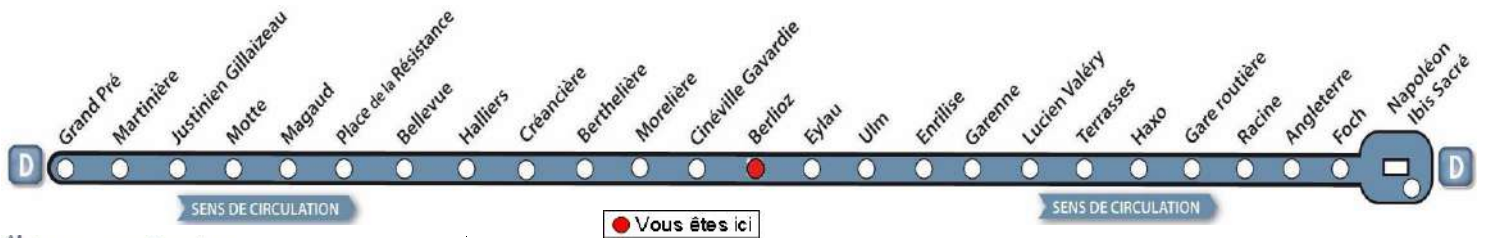

D

Berlioz

> Napoléon

Nous contacter...
02 51 37 13 93
www.impulsyon.fr

> Relais Impulsyon le plus proche :
Tabacs Presse
Centre Commercial La Garenne
La Roche sur Yon

Horaires valables du Lundi 3 septembre 2018 au Samedi 29 juin 2019 sauf dimanches et jours fériés

Ces horaires sont donnés à titre indicatif et sont soumis aux conditions de circulation

Du lundi au vendredi										Période VERTE				
6h	7h	8h	9h	10h	11h	12h	13h	14h	15h	16h	17h	18h	19h	20h
	28♦ 44	19 37				56	48	40●			11	11	11	

Samedi										Période ORANGE				
6h	7h	8h	9h	10h	11h	12h	13h	14h	15h	16h	17h	18h	19h	20h
		19	13			55	44	35			17	08	12	

Du lundi au vendredi										Période BLEUE				
6h	7h	8h	9h	10h	11h	12h	13h	14h	15h	16h	17h	18h	19h	20h
	27	21	13			56	48	40			11	11	11	

♦ Ce bus ne dessert pas les arrêts eylau, ulm, enrilise et garenne.

● Ce bus circule seulement le Mercredi

AVEC L'APPLI MOBILISY, TOUS VOS HORAIRES EN TEMPS REEL !

Exemple d'information donnée par Mobilisy :

Ligne **1** prochain bus dans **2** min | **14** min

Télécharger dans l'App Store

DISPONIBLE SUR Google Play