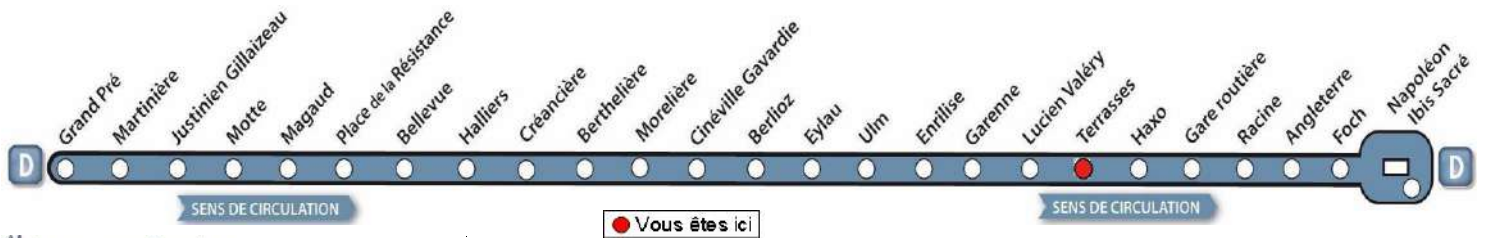

D

Terrasses

> Napoléon

● Vous êtes ici

Nous contacter...
02 51 37 13 93
www.impulsyon.fr

> Relais Impulsyon le plus proche :
Tabacs Presse
Centre Commercial La Garenne
La Roche sur Yon

Horaires valables du Lundi 3 septembre 2018 au Samedi 29 juin 2019
sauf dimanches et jours fériés

Ces horaires sont donnés à titre indicatif et sont soumis aux conditions de circulation

Du lundi au vendredi										Période VERTE				
6h	7h	8h	9h	10h	11h	12h	13h	14h	15h	16h	17h	18h	19h	20h
	30	22				59	51	43♦			14	14	14	
	47	40												

Samedi										Période ORANGE				
6h	7h	8h	9h	10h	11h	12h	13h	14h	15h	16h	17h	18h	19h	20h
		22	16			58	47	38			20	11	15	

Du lundi au vendredi										Période BLEUE				
6h	7h	8h	9h	10h	11h	12h	13h	14h	15h	16h	17h	18h	19h	20h
	30	24	16			59	51	43			14	14	14	

♦ Ce bus circule seulement le Mercredi

AVEC L'APPLI MOBILISY, TOUS VOS HORAIRES EN TEMPS REEL !

Exemple d'information donnée par Mobilisy :

Ligne **1** prochain bus dans **2** min | **14** min

Télécharger dans l'App Store

DISPONIBLE SUR Google Play