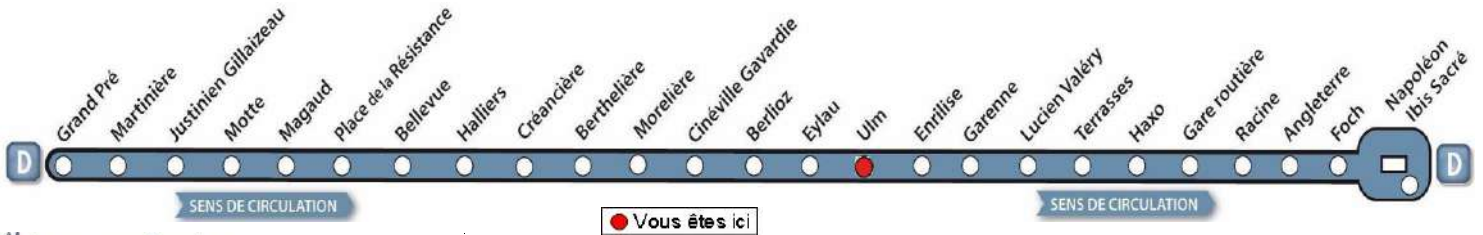

Ulm

> Napoléon

Nous contacter...
02 51 37 13 93
www.impulsyon.fr

> Relais Impulsyon le plus proche :
Tabacs Presse
Centre Commercial La Garenne
La Roche sur Yon

Horaires valables du Lundi 3 septembre 2018 au Samedi 29 juin 2019 sauf dimanches et jours fériés

Ces horaires sont donnés à titre indicatif et sont soumis aux conditions de circulation

Du lundi au vendredi										Période VERTE				
6h	7h	8h	9h	10h	11h	12h	13h	14h	15h	16h	17h	18h	19h	20h
	45	20 38				57	49	41♦			12	12	12	

Samedi										Période ORANGE				
6h	7h	8h	9h	10h	11h	12h	13h	14h	15h	16h	17h	18h	19h	20h
		20	14			56	45	36			18	09	13	

Du lundi au vendredi										Période BLEUE				
6h	7h	8h	9h	10h	11h	12h	13h	14h	15h	16h	17h	18h	19h	20h
	28	22	14			57	49	41			12	12	12	

♦ Ce bus circule seulement le Mercredi

AVEC L'APPLI MOBILISY, TOUS VOS HORAIRES EN TEMPS REEL !

Exemple d'information donnée par Mobilisy :

Ligne **1** prochain bus dans **2** min | **14** min