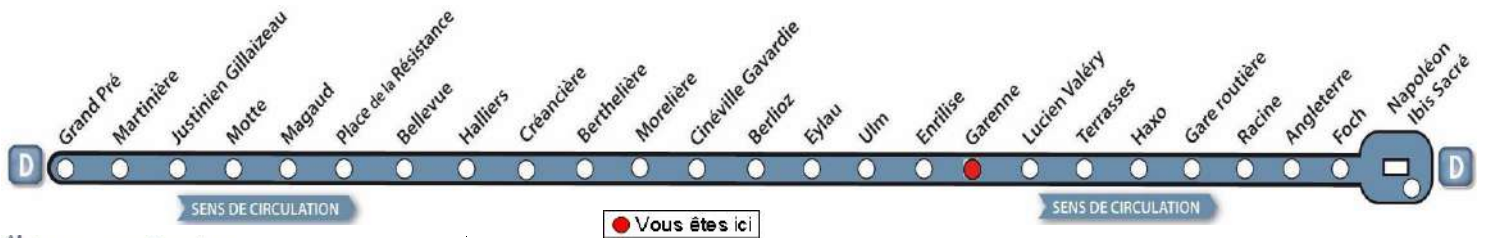

D

Garenne

> Napoléon

Nous contacter...
02 51 37 13 93
www.impulsyon.fr

> Relais Impulsyon le plus proche :
Tabacs Presse
Centre Commercial La Garenne
La Roche sur Yon

Horaires valables du Lundi 3 septembre 2018 au Samedi 29 juin 2019
sauf dimanches et jours fériés

Ces horaires sont donnés à titre indicatif et sont soumis aux conditions de circulation

Du lundi au vendredi										Période VERTE				
6h	7h	8h	9h	10h	11h	12h	13h	14h	15h	16h	17h	18h	19h	20h
	46	21 39				58	50	42♦			13	13	13	

Samedi										Période ORANGE				
6h	7h	8h	9h	10h	11h	12h	13h	14h	15h	16h	17h	18h	19h	20h
		21	15			57	46	37			19	10	14	

Du lundi au vendredi										Période BLEUE				
6h	7h	8h	9h	10h	11h	12h	13h	14h	15h	16h	17h	18h	19h	20h
	29	23	15			58	50	42			13	13	13	

♦ Ce bus circule seulement le Mercredi

AVEC L'APPLI MOBILISY, TOUS VOS HORAIRES EN TEMPS REEL !

Exemple d'information donnée par Mobilisy :

Ligne **1** prochain bus dans **2** min | **14** min

Télécharger dans l'App Store

DISPONIBLE SUR Google Play