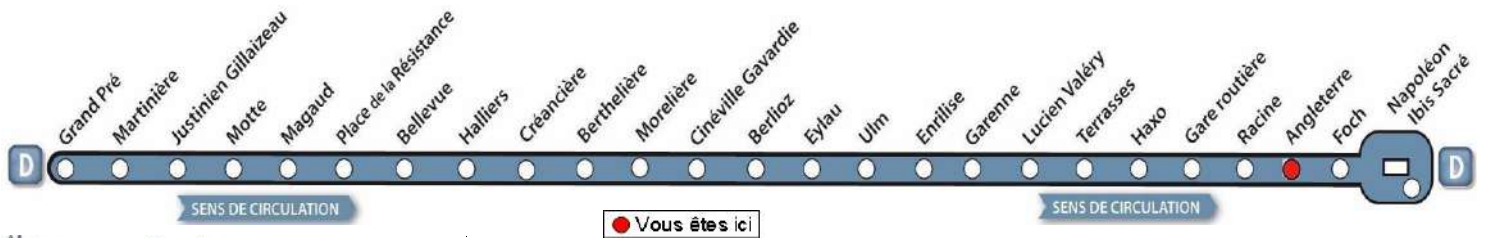

## > Napoléon

Nous contacter...  
**02 51 37 13 93**  
[www.impulsyon.fr](http://www.impulsyon.fr)

> Relais Impulsyon le plus proche :  
**Espace Impulsyon**  
Galerie de l'Empire Place Napoléon  
La Roche sur Yon