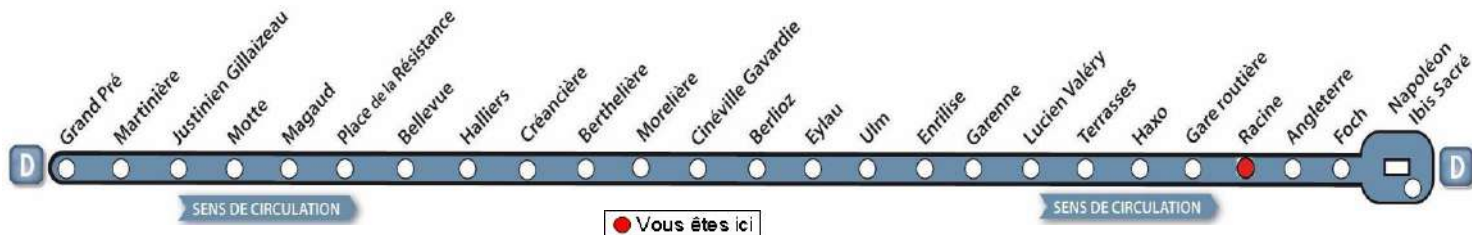

D

Racine

> Napoléon

Nous contacter...
02 51 37 13 93
www.impulsyon.fr

> Relais Impulsyon le plus proche :
Tabacs Presse
Centre Commercial La Garenne
La Roche sur Yon

Horaires valables du Lundi 3 septembre 2018 au Samedi 29 juin 2019
sauf dimanches et jours fériés

Ces horaires sont donnés à titre indicatif et sont soumis aux conditions de circulation

> Du lundi au vendredi **Période VERTE**

6h	7h	8h	9h	10h	11h	12h	13h	14h	15h	16h	17h	18h	19h	20h
	33	25					02	46♦			17	17	17	
	50	43					54							

> Samedi **Période ORANGE**

6h	7h	8h	9h	10h	11h	12h	13h	14h	15h	16h	17h	18h	19h	20h
		25	19				01	41			23	14	18	
							50							

> Du lundi au vendredi **Période BLEUE**

6h	7h	8h	9h	10h	11h	12h	13h	14h	15h	16h	17h	18h	19h	20h
	33	27	19				02	46			17	17	17	
							54							

♦ Ce bus circule seulement le Mercredi

AVEC L'APPLI MOBILISY, TOUS VOS HORAIRES EN TEMPS REEL !

Exemple d'information donnée par Mobilisy :

Ligne **1** prochain bus dans **2** min | **14** min