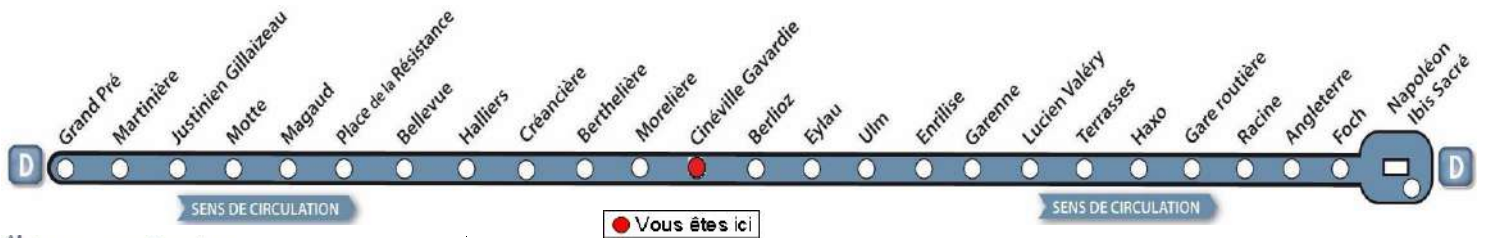

D

Cinéville Gavardie

> Napoléon

Nous contacter...
02 51 37 13 93
www.impulsyon.fr

> Relais Impulsyon le plus proche :
Tabacs Presse
Centre Commercial La Garenne
La Roche sur Yon

Horaires valables du Lundi 3 septembre 2018 au Samedi 29 juin 2019
sauf dimanches et jours fériés

Ces horaires sont donnés à titre indicatif et sont soumis aux conditions de circulation

Du lundi au vendredi										Période VERTE				
6h	7h	8h	9h	10h	11h	12h	13h	14h	15h	16h	17h	18h	19h	20h
	26♦ 42	17 35				54	46	38●			09	09	09	

Samedi										Période ORANGE				
6h	7h	8h	9h	10h	11h	12h	13h	14h	15h	16h	17h	18h	19h	20h
		17	11			53	42	33			15	06	10	

Du lundi au vendredi										Période BLEUE				
6h	7h	8h	9h	10h	11h	12h	13h	14h	15h	16h	17h	18h	19h	20h
	25	19	11			54	46	38			09	09	09	

♦ Ce bus ne dessert pas les arrêts eylau, ulm, enrilise et garenne.

● Ce bus circule seulement le Mercredi

AVEC L'APPLI MOBILISY, TOUS VOS HORAIRES EN TEMPS REEL !

Exemple d'information donnée par Mobilisy :

Ligne **1** prochain bus dans **2** min | **14** min

Télécharger dans l'App Store

DISPONIBLE SUR Google Play