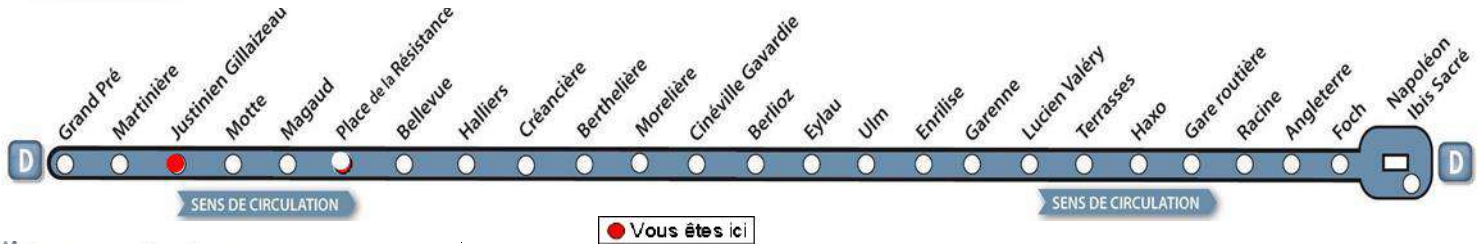

D

Justinien Gillaizeau

> Napoléon

Nous contacter...
02 51 37 13 93
www.impulsyon.fr

> Relais Impulsyon le plus proche :
Alimentation Vival
Place de la Résistance
Dompierre sur Yon

Horaires valables du Lundi 3 septembre 2018 au Samedi 29 juin 2019
sauf dimanches et jours fériés

Ces horaires sont donnés à titre indicatif et sont soumis aux conditions de circulation

Du lundi au vendredi						Période VERTE								
6h	7h	8h	9h	10h	11h	12h	13h	14h	15h	16h	17h	18h	19h	20h
	09● 25	02 18				37	29	21◆		52	52	52		

Samedi						Période ORANGE								
6h	7h	8h	9h	10h	11h	12h	13h	14h	15h	16h	17h	18h	19h	20h
		05 56				37	28	17			00 52	52		

Du lundi au vendredi						Période BLEUE								
6h	7h	8h	9h	10h	11h	12h	13h	14h	15h	16h	17h	18h	19h	20h
	09	02 54				37	29	21		52	52	52		

- Ce bus circule seulement le Mercredi
- Ce bus ne dessert pas les arrêts eylau, ulm, enrilise et garenne.

AVEC L'APPLI MOBILISY, TOUS VOS HORAIRES EN TEMPS REEL !

Exemple d'information donnée par Mobilisy :

Ligne **1** prochain bus dans **2** min | **14** min