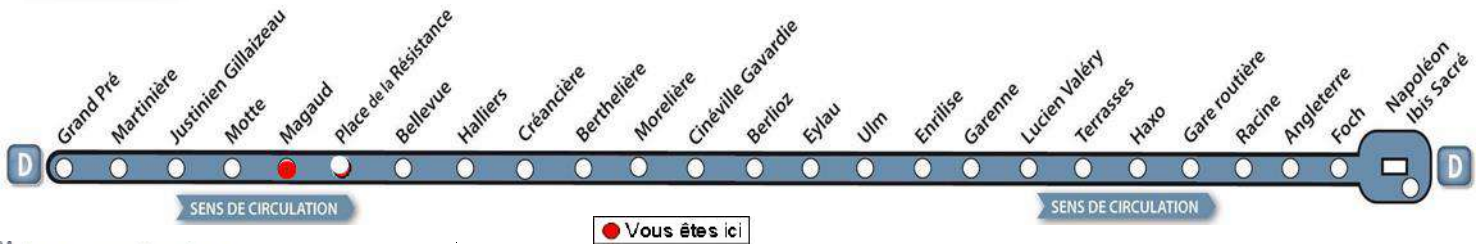

D

Magaud

> Napoléon

Nous contacter...
02 51 37 13 93
www.impulsyon.fr

> Relais Impulsyon le plus proche :
Alimentation Vival
Place de la Résistance
Dompierre sur Yon

Horaires valables du Lundi 3 septembre 2018 au Samedi 29 juin 2019
sauf dimanches et jours fériés

Ces horaires sont donnés à titre indicatif et sont soumis aux conditions de circulation

Du lundi au vendredi										Période VERTE				
6h	7h	8h	9h	10h	11h	12h	13h	14h	15h	16h	17h	18h	19h	20h
	13● 30	04 20				39	31	23◆		54	54	54		

Samedi										Période ORANGE				
6h	7h	8h	9h	10h	11h	12h	13h	14h	15h	16h	17h	18h	19h	20h
		07 58				39	30	19			02 54	54		

Du lundi au vendredi										Période BLEUE				
6h	7h	8h	9h	10h	11h	12h	13h	14h	15h	16h	17h	18h	19h	20h
	13	04 56				39	31	23		54	54	54		

- Ce bus circule seulement le Mercredi
- Ce bus ne dessert pas les arrêts eylau, ulm, enrilise et garenne.

AVEC L'APPLI MOBILISY, TOUS VOS HORAIRES EN TEMPS REEL !

Exemple d'information donnée par Mobilisy :

Ligne **1** prochain bus dans **2** min | **14** min

Télécharger dans l'App Store

DISPONIBLE SUR Google Play