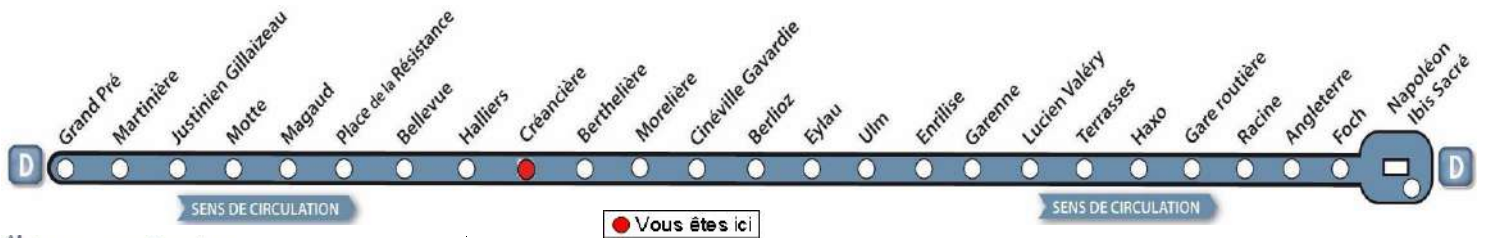

D

Créancière

> Napoléon

Nous contacter...
02 51 37 13 93
www.impulsyon.fr

> Relais Impulsyon le plus proche :
Alimentation Vival
Place de la Résistance
Dompierre sur Yon

Horaires valables du Lundi 3 septembre 2018 au Samedi 29 juin 2019
sauf dimanches et jours fériés

Ces horaires sont donnés à titre indicatif et sont soumis aux conditions de circulation

Du lundi au vendredi										Période VERTE				
6h	7h	8h	9h	10h	11h	12h	13h	14h	15h	16h	17h	18h	19h	20h
	18♦ 37	12 30				49	41	33●			04	04	04	

Samedi										Période ORANGE				
6h	7h	8h	9h	10h	11h	12h	13h	14h	15h	16h	17h	18h	19h	20h
		12	06			48	37	28			10	01	05	

Du lundi au vendredi										Période BLEUE				
6h	7h	8h	9h	10h	11h	12h	13h	14h	15h	16h	17h	18h	19h	20h
	20	14	06			49	41	33			04	04	04	

♦ Ce bus ne dessert pas les arrêts eylau, ulm, enrilise et garenne.

● Ce bus circule seulement le Mercredi

AVEC L'APPLI MOBILISY, TOUS VOS HORAIRES EN TEMPS REEL !

Exemple d'information donnée par Mobilisy :

Ligne **1** prochain bus dans **2** min | **14** min

Télécharger dans l'App Store

DISPONIBLE SUR Google Play