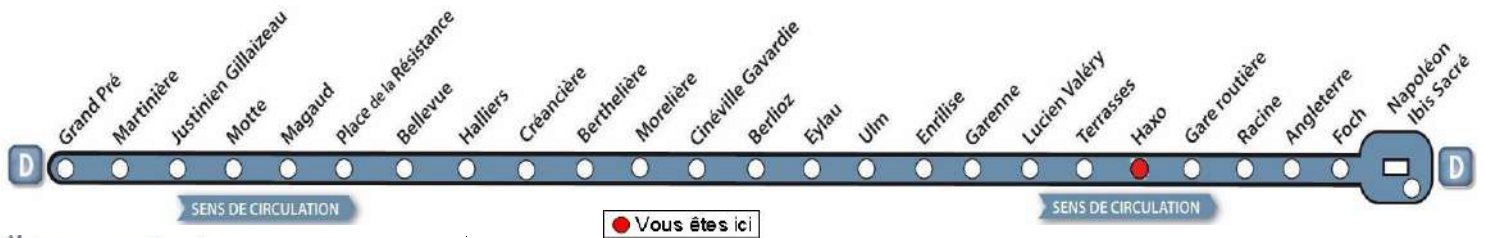

D

Haxo

> Napoléon

Nous contacter...
02 51 37 13 93
www.impulsyon.fr

> Relais Impulsyon le plus proche :
Tabacs Presse
Centre Commercial La Garenne
La Roche sur Yon

Horaires valables du Lundi 3 septembre 2018 au Samedi 29 juin 2019
sauf dimanches et jours fériés

Ces horaires sont donnés à titre indicatif et sont soumis aux conditions de circulation

Du lundi au vendredi										Période VERTE				
6h	7h	8h	9h	10h	11h	12h	13h	14h	15h	16h	17h	18h	19h	20h
	31 48	23 41					00 52	44♦			15	15	15	

Samedi										Période ORANGE				
6h	7h	8h	9h	10h	11h	12h	13h	14h	15h	16h	17h	18h	19h	20h
		23	17			59	48	39			21	12	16	

Du lundi au vendredi										Période BLEUE				
6h	7h	8h	9h	10h	11h	12h	13h	14h	15h	16h	17h	18h	19h	20h
	31	25	17				00 52	44			15	15	15	

♦ Ce bus circule seulement le Mercredi

AVEC L'APPLI MOBILISY, TOUS VOS HORAIRES EN TEMPS REEL !

Exemple d'information donnée par Mobilisy :

Ligne **1** prochain bus dans **2** min | **14** min

Télécharger dans l'App Store

DISPONIBLE SUR Google Play