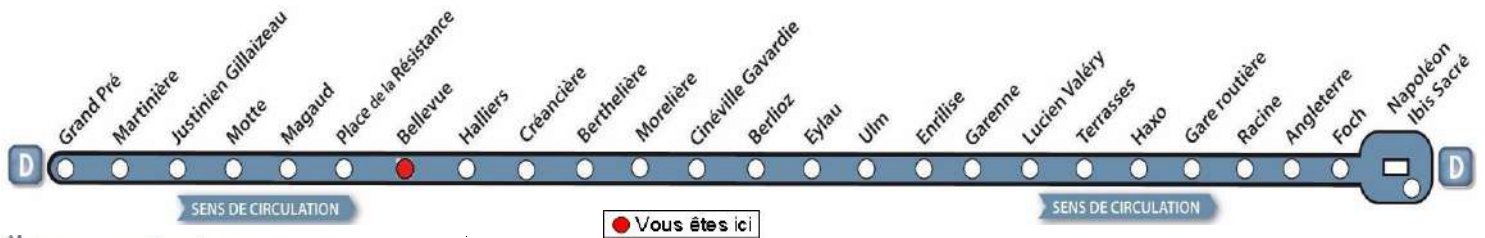

D

Bellevue

> Napoléon

Nous contacter...
02 51 37 13 93
www.impulsyon.fr

> Relais Impulsyon le plus proche :
Alimentation Vival
Place de la Résistance
Dompierre sur Yon

Horaires valables du Lundi 3 septembre 2018 au Samedi 29 juin 2019
sauf dimanches et jours fériés

Ces horaires sont donnés à titre indicatif et sont soumis aux conditions de circulation

Du lundi au vendredi										Période VERTE				
6h	7h	8h	9h	10h	11h	12h	13h	14h	15h	16h	17h	18h	19h	20h
	15♦ 32	06 24				43	35	27●		58	58	58		

Samedi										Période ORANGE				
6h	7h	8h	9h	10h	11h	12h	13h	14h	15h	16h	17h	18h	19h	20h
		09	03			45	34	25			07 58		02	

Du lundi au vendredi										Période BLEUE				
6h	7h	8h	9h	10h	11h	12h	13h	14h	15h	16h	17h	18h	19h	20h
	15	08	00			43	35	27		58	58	58		

♦ Ce bus ne dessert pas les arrêts eylau, ulm, enrilise et garenne.

● Ce bus circule seulement le Mercredi

AVEC L'APPLI MOBILISY, TOUS VOS HORAIRES EN TEMPS REEL !

Exemple d'information donnée par Mobilisy :

Ligne **1** prochain bus dans **2** min | **14** min

Télécharger dans l'App Store

DISPONIBLE SUR Google Play