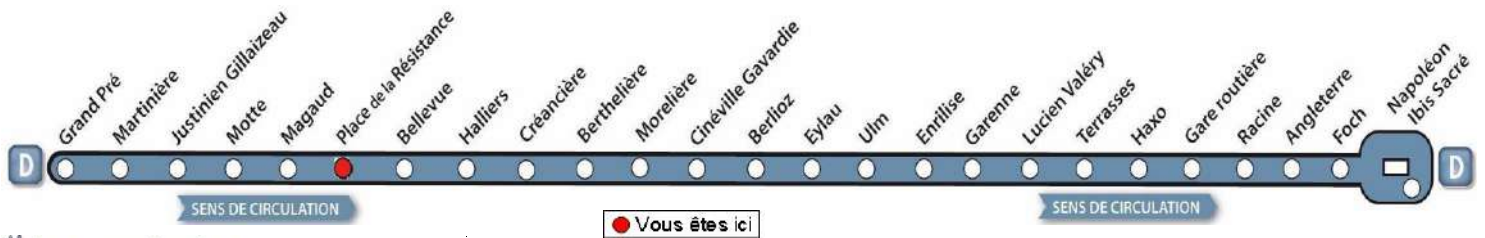

D

Place de la Résistance

> Napoléon

● Vous êtes ici

Nous contacter...
02 51 37 13 93
www.impulsyon.fr

> Relais Impulsyon le plus proche :
Alimentation Vival
Place de la Résistance
Dompierre sur Yon

Horaires valables du Lundi 3 septembre 2018 au Samedi 29 juin 2019
sauf dimanches et jours fériés

Ces horaires sont donnés à titre indicatif et sont soumis aux conditions de circulation

Du lundi au vendredi						Période VERTE								
6h	7h	8h	9h	10h	11h	12h	13h	14h	15h	16h	17h	18h	19h	20h
	14♦ 31	05 23				42	34	26●		57	57	57		

Samedi						Période ORANGE								
6h	7h	8h	9h	10h	11h	12h	13h	14h	15h	16h	17h	18h	19h	20h
		08	02			44	33	24			06 57		01	

Du lundi au vendredi						Période BLEUE								
6h	7h	8h	9h	10h	11h	12h	13h	14h	15h	16h	17h	18h	19h	20h
	14	07 59				42	34	26		57	57	57		

♦ Ce bus ne dessert pas les arrêts eylau, ulm, enrilise et garenne.

● Ce bus circule seulement le Mercredi

AVEC L'APPLI MOBILISY, TOUS VOS HORAIRES EN TEMPS REEL !

Exemple d'information donnée par Mobilisy :

Ligne **1** prochain bus dans **2** min | **14** min

Télécharger dans l'App Store

DISPONIBLE SUR Google Play