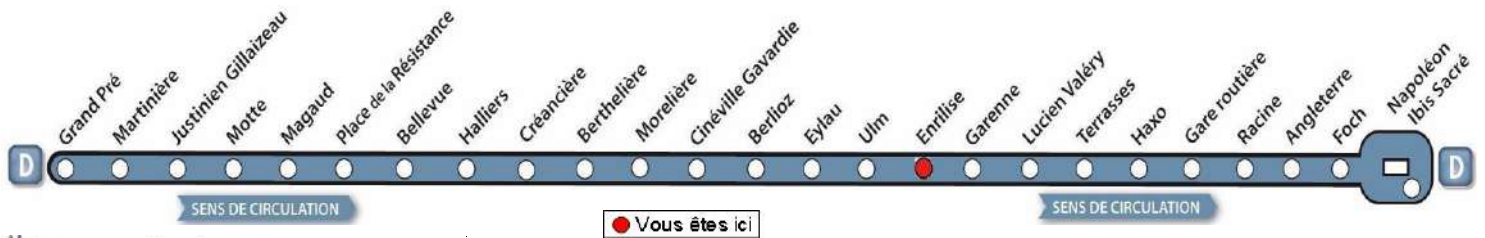

D

Enrilise

> Napoléon

Nous contacter...
02 51 37 13 93
www.impulsyon.fr

> Relais Impulsyon le plus proche :
Tabacs Presse
Centre Commercial La Garenne
La Roche sur Yon

Horaires valables du Lundi 3 septembre 2018 au Samedi 29 juin 2019
sauf dimanches et jours fériés

Ces horaires sont donnés à titre indicatif et sont soumis aux conditions de circulation

Du lundi au vendredi										Période VERTE				
6h	7h	8h	9h	10h	11h	12h	13h	14h	15h	16h	17h	18h	19h	20h
	45	20 38				57	49	41♦			12	12	12	

Samedi										Période ORANGE				
6h	7h	8h	9h	10h	11h	12h	13h	14h	15h	16h	17h	18h	19h	20h
		20	14			56	45	36			18	09	13	

Du lundi au vendredi										Période BLEUE				
6h	7h	8h	9h	10h	11h	12h	13h	14h	15h	16h	17h	18h	19h	20h
	28	22	14			57	49	41			12	12	12	

♦ Ce bus circule seulement le Mercredi

AVEC L'APPLI MOBILISY, TOUS VOS HORAIRES EN TEMPS REEL !

Exemple d'information donnée par Mobilisy :

Ligne **1** prochain bus dans **2** min | **14** min

Télécharger dans l'App Store

DISPONIBLE SUR Google Play