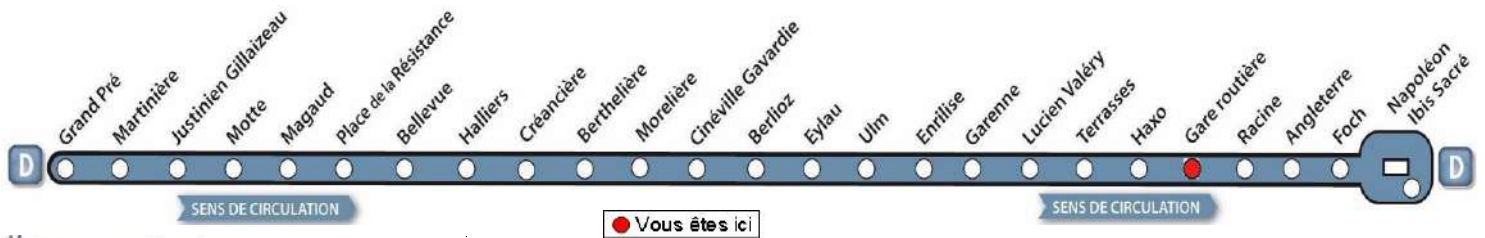

D

Gare Routière

> Napoléon

Nous contacter...
02 51 37 13 93
www.impulsyon.fr

> Relais Impulsyon le plus proche :
Tabacs Presse
Centre Commercial La Garenne
La Roche sur Yon

Horaires valables du Lundi 3 septembre 2018 au Samedi 29 juin 2019
sauf dimanches et jours fériés

Ces horaires sont donnés à titre indicatif et sont soumis aux conditions de circulation

Du lundi au vendredi										Période VERTE				
6h	7h	8h	9h	10h	11h	12h	13h	14h	15h	16h	17h	18h	19h	20h
	32	24					01	45♦			16	16	16	
	49	42					53							

Samedi										Période ORANGE				
6h	7h	8h	9h	10h	11h	12h	13h	14h	15h	16h	17h	18h	19h	20h
		24	18				00	40			22	13	17	
							49							

Du lundi au vendredi										Période BLEUE				
6h	7h	8h	9h	10h	11h	12h	13h	14h	15h	16h	17h	18h	19h	20h
	32	26	18				01	45			16	16	16	
							53							

♦ Ce bus circule seulement le Mercredi

AVEC L'APPLI MOBILISY, TOUS VOS HORAIRES EN TEMPS REEL !

Exemple d'information donnée par Mobilisy :

Ligne **1** prochain bus dans **2** min | **14** min

Télécharger dans l'App Store

DISPONIBLE SUR Google Play