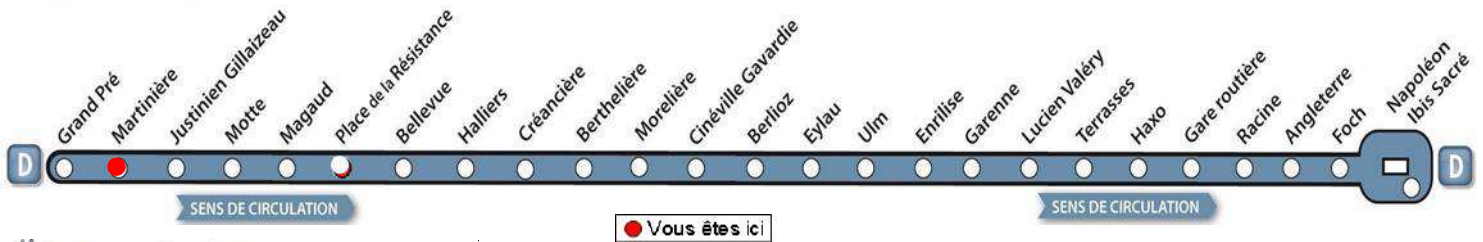

D

Martinière

> Napoléon

Nous contacter...
02 51 37 13 93
www.impulsyon.fr

> Relais Impulsyon le plus proche :
Alimentation Vival
Place de la Résistance
Dompierre sur Yon

Horaires valables du Lundi 3 septembre 2018 au Samedi 29 juin 2019 sauf dimanches et jours fériés

Ces horaires sont donnés à titre indicatif et sont soumis aux conditions de circulation

Du lundi au vendredi										Période VERTE				
6h	7h	8h	9h	10h	11h	12h	13h	14h	15h	16h	17h	18h	19h	20h
	07● 23	01 17				36	28	20◆		51	51	51		

Samedi										Période ORANGE				
6h	7h	8h	9h	10h	11h	12h	13h	14h	15h	16h	17h	18h	19h	20h
		04 55				36	27	16		59	51	51		

Du lundi au vendredi										Période BLEUE				
6h	7h	8h	9h	10h	11h	12h	13h	14h	15h	16h	17h	18h	19h	20h
	07	01 53				36	28	20		51	51	51		

- Ce bus circule seulement le Mercredi
- Ce bus ne dessert pas les arrêts eylau, ulm, enrilise et garenne.

AVEC L'APPLI MOBILISY, TOUS VOS HORAIRES EN TEMPS REEL !

Exemple d'information donnée par Mobilisy :

Ligne **1** prochain bus dans **2** min | **14** min

Télécharger dans l'App Store

DISPONIBLE SUR Google Play