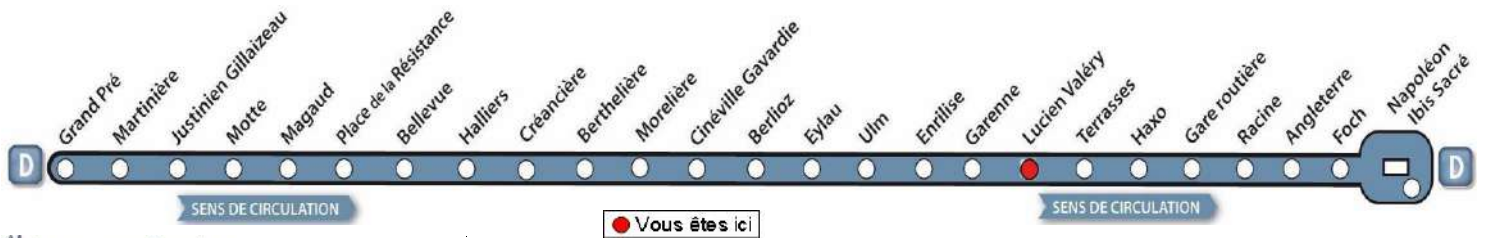

D

Lucien Valéry

> Napoléon

Nous contacter...
02 51 37 13 93
www.impulsyon.fr

> Relais Impulsyon le plus proche :
Tabacs Presse
Centre Commercial La Garenne
La Roche sur Yon

Horaires valables du Lundi 3 septembre 2018 au Samedi 29 juin 2019
sauf dimanches et jours fériés

Ces horaires sont donnés à titre indicatif et sont soumis aux conditions de circulation

Du lundi au vendredi										Période VERTE				
6h	7h	8h	9h	10h	11h	12h	13h	14h	15h	16h	17h	18h	19h	20h
	30	22				59	51	43♦			14	14	14	
	47	40												

Samedi										Période ORANGE				
6h	7h	8h	9h	10h	11h	12h	13h	14h	15h	16h	17h	18h	19h	20h
		22	16			58	47	38			20	11	15	

Du lundi au vendredi										Période BLEUE				
6h	7h	8h	9h	10h	11h	12h	13h	14h	15h	16h	17h	18h	19h	20h
	30	24	16			59	51	43			14	14	14	

♦ Ce bus circule seulement le Mercredi

AVEC L'APPLI MOBILISY, TOUS VOS HORAIRES EN TEMPS REEL !

Exemple d'information donnée par Mobilisy :

Ligne **1** prochain bus dans **2** min | **14** min

Télécharger dans l'App Store

DISPONIBLE SUR Google Play