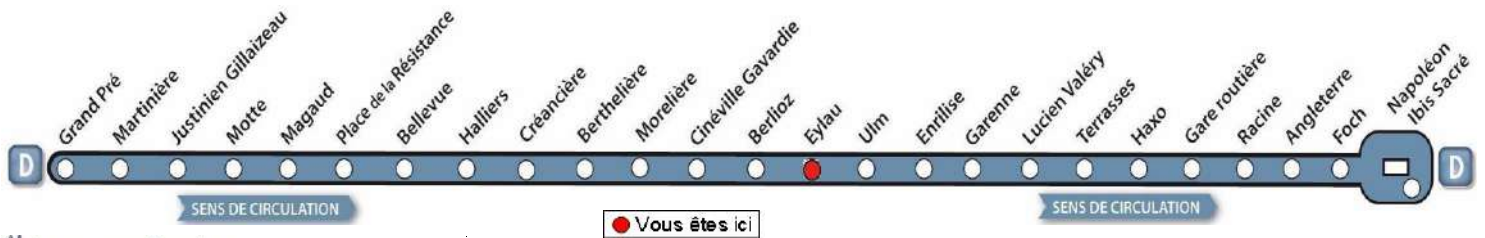

D

Eylau

> Napoléon

Nous contacter...
02 51 37 13 93
www.impulsyon.fr

> Relais Impulsyon le plus proche :
Tabacs Presse
Centre Commercial La Garenne
La Roche sur Yon

Horaires valables du Lundi 3 septembre 2018 au Samedi 29 juin 2019
sauf dimanches et jours fériés

Ces horaires sont donnés à titre indicatif et sont soumis aux conditions de circulation

Du lundi au vendredi										Période VERTE				
6h	7h	8h	9h	10h	11h	12h	13h	14h	15h	16h	17h	18h	19h	20h
	44	19 37				56	48	40♦			11	11	11	

Samedi										Période ORANGE				
6h	7h	8h	9h	10h	11h	12h	13h	14h	15h	16h	17h	18h	19h	20h
		19	13			55	44	35			17	08	12	

Du lundi au vendredi										Période BLEUE				
6h	7h	8h	9h	10h	11h	12h	13h	14h	15h	16h	17h	18h	19h	20h
	27	21	13			56	48	40			11	11	11	

♦ Ce bus circule seulement le Mercredi

AVEC L'APPLI MOBILISY, TOUS VOS HORAIRES EN TEMPS REEL !

Exemple d'information donnée par Mobilisy :

Ligne **1** prochain bus dans **2** min | **14** min

Télécharger dans l'App Store

DISPONIBLE SUR Google Play