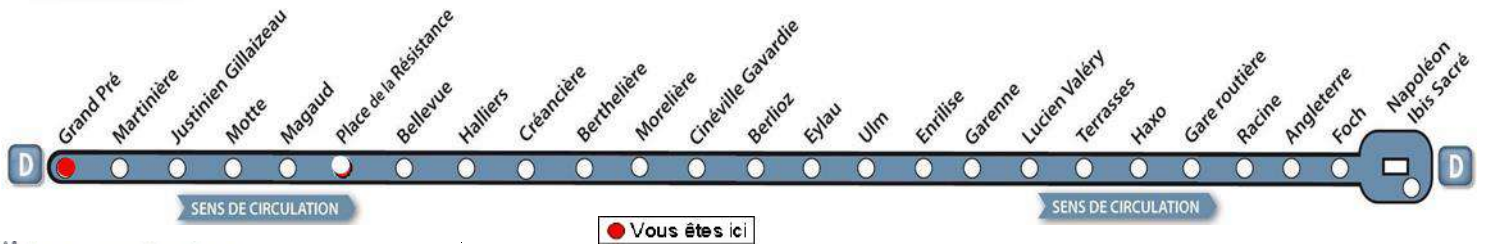

D

Grand Pré

> Napoléon

Nous contacter...
02 51 37 13 93
www.impulsyon.fr

> Relais Impulsyon le plus proche :
Alimentation Vival
Place de la Résistance
Dompierre sur Yon

Horaires valables du Lundi 3 septembre 2018 au Samedi 29 juin 2019
sauf dimanches et jours fériés

Ces horaires sont donnés à titre indicatif et sont soumis aux conditions de circulation

Du lundi au vendredi						Période VERTE								
6h	7h	8h	9h	10h	11h	12h	13h	14h	15h	16h	17h	18h	19h	20h
	06● 22	01 17				36	28	20◆		51	51	51		

Samedi						Période ORANGE								
6h	7h	8h	9h	10h	11h	12h	13h	14h	15h	16h	17h	18h	19h	20h
		03 55				36	27	16		59	51	51		

Du lundi au vendredi						Période BLEUE								
6h	7h	8h	9h	10h	11h	12h	13h	14h	15h	16h	17h	18h	19h	20h
	06	01 53				36	28	20		51	51	51		

- Ce bus circule seulement le Mercredi
- Ce bus ne dessert pas les arrêts eylau, ulm, enrilise et garenne.

AVEC L'APPLI MOBILISY, TOUS VOS HORAIRES EN TEMPS REEL !

Exemple d'information donnée par Mobilisy :

Ligne **1** prochain bus dans **2** min | **14** min

Télécharger dans l'App Store

DISPONIBLE SUR Google Play