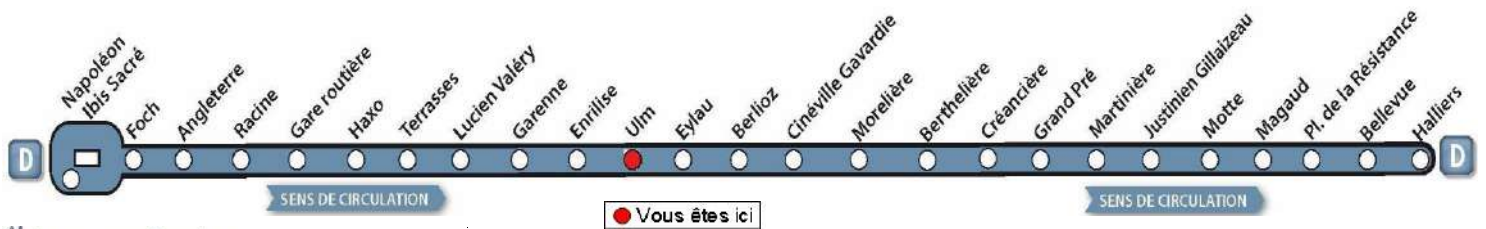

D

Ulm

> Dompierre-sur-Yon

Nous contacter...
02 51 37 13 93
www.impulsyon.fr

> Relais Impulsyon le plus proche :
Tabacs Presse
Centre Commercial La Garenne
La Roche sur Yon

Horaires valables du Lundi 3 septembre 2018 au Samedi 29 juin 2019
sauf dimanches et jours fériés

Ces horaires sont donnés à titre indicatif et sont soumis aux conditions de circulation

Du lundi au vendredi										Période VERTE				
6h	7h	8h	9h	10h	11h	12h	13h	14h	15h	16h	17h	18h	19h	20h
	48	04				23	15	07♦		38	38	38	33	

Samedi										Période ORANGE				
6h	7h	8h	9h	10h	11h	12h	13h	14h	15h	16h	17h	18h	19h	20h
		42				23	14	03		46	38	38	33	

Du lundi au vendredi										Période BLEUE				
6h	7h	8h	9h	10h	11h	12h	13h	14h	15h	16h	17h	18h	19h	20h
	48	40				23	15	07		38	38	38	33	

♦ Ce bus circule seulement le Mercredi

AVEC L'APPLI MOBILISY, TOUS VOS HORAIRES EN TEMPS REEL !

Exemple d'information donnée par Mobilisy :

Ligne **1** prochain bus dans **2** min | **14** min

Télécharger dans l'App Store

DISPONIBLE SUR Google Play