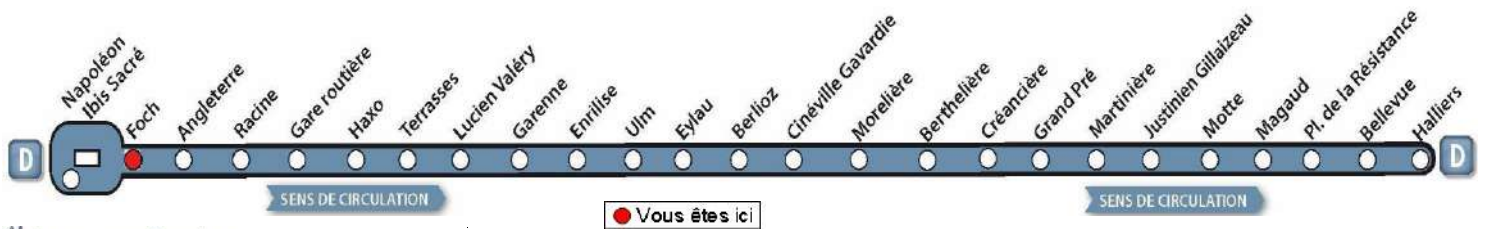

D

Foch

> Dompierre-sur-Yon

Nous contacter...
02 51 37 13 93
www.impulsyon.fr

> Relais Impulsyon le plus proche :
Maison de la Presse
4 rue Jean Jaurès
La Roche sur Yon

Horaires valables du Lundi 3 septembre 2018 au Samedi 29 juin 2019
sauf dimanches et jours fériés

Ces horaires sont donnés à titre indicatif et sont soumis aux conditions de circulation

Du lundi au vendredi						Période VERTE								
6h	7h	8h	9h	10h	11h	12h	13h	14h	15h	16h	17h	18h	19h	20h
	41 57					16	08	00♦		31	31	31	26	

Samedi		Période ORANGE												
6h	7h	8h	9h	10h	11h	12h	13h	14h	15h	16h	17h	18h	19h	20h
		35				16	07 56			39	31	31	26	

Du lundi au vendredi						Période BLEUE								
6h	7h	8h	9h	10h	11h	12h	13h	14h	15h	16h	17h	18h	19h	20h
	41	33				16	08	00		31	31	31	26	

♦ Ce bus circule seulement le Mercredi

AVEC L'APPLI MOBILISY, TOUS VOS HORAIRES EN TEMPS REEL !

Exemple d'information donnée par Mobilisy :

Ligne **1** prochain bus dans **2** min | **14** min

Télécharger dans l'App Store

DISPONIBLE SUR Google Play