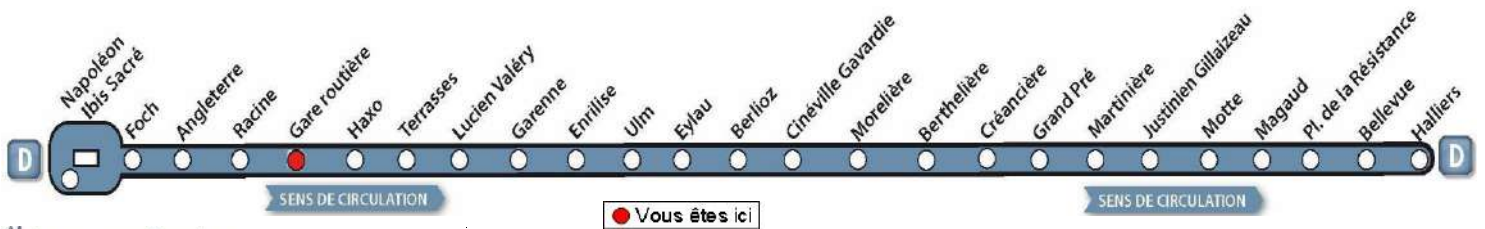

D

Gare Routière

> Dompierre-sur-Yon

Nous contacter...
02 51 37 13 93
www.impulsyon.fr

> Relais Impulsyon le plus proche :
Tabacs Presse
Centre Commercial La Garenne
La Roche sur Yon

Horaires valables du Lundi 3 septembre 2018 au Samedi 29 juin 2019
sauf dimanches et jours fériés

Ces horaires sont donnés à titre indicatif et sont soumis aux conditions de circulation

Du lundi au vendredi						Période VERTE								
6h	7h	8h	9h	10h	11h	12h	13h	14h	15h	16h	17h	18h	19h	20h
	44	00				19	11	03♦		34	34	34	29	

Samedi						Période ORANGE								
6h	7h	8h	9h	10h	11h	12h	13h	14h	15h	16h	17h	18h	19h	20h
		38				19	10 59			42	34	34	29	

Du lundi au vendredi						Période BLEUE								
6h	7h	8h	9h	10h	11h	12h	13h	14h	15h	16h	17h	18h	19h	20h
	44	36				19	11	03		34	34	34	29	

♦ Ce bus circule seulement le Mercredi

AVEC L'APPLI MOBILISY, TOUS VOS HORAIRES EN TEMPS REEL !

Exemple d'information donnée par Mobilisy :

Ligne **1** prochain bus dans **2** min | **14** min

Télécharger dans l'App Store

DISPONIBLE SUR Google Play