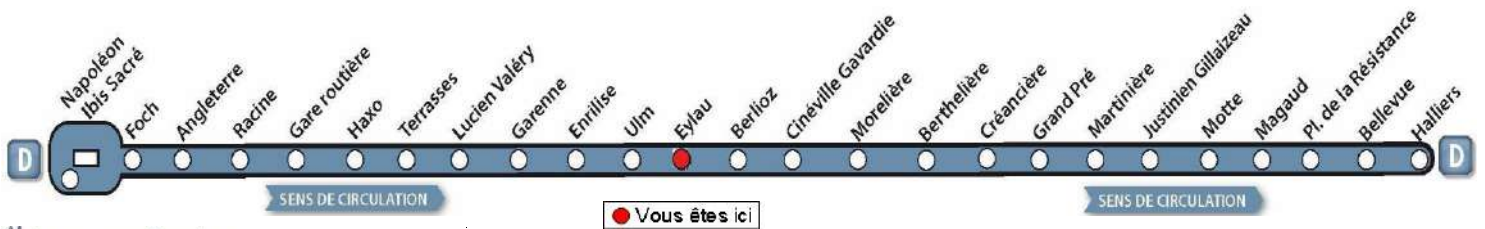

D

Eylau

> Dompierre-sur-Yon

Nous contacter...
02 51 37 13 93
www.impulsyon.fr

> Relais Impulsyon le plus proche :
Tabacs Presse
Centre Commercial La Garenne
La Roche sur Yon

Horaires valables du Lundi 3 septembre 2018 au Samedi 29 juin 2019
sauf dimanches et jours fériés

Ces horaires sont donnés à titre indicatif et sont soumis aux conditions de circulation

Du lundi au vendredi										Période VERTE				
6h	7h	8h	9h	10h	11h	12h	13h	14h	15h	16h	17h	18h	19h	20h
	49	05				24	16	08♦		39	39	39	34	

Samedi										Période ORANGE				
6h	7h	8h	9h	10h	11h	12h	13h	14h	15h	16h	17h	18h	19h	20h
		43				24	15	04		47	39	39	34	

Du lundi au vendredi										Période BLEUE				
6h	7h	8h	9h	10h	11h	12h	13h	14h	15h	16h	17h	18h	19h	20h
	49	41				24	16	08		39	39	39	34	

♦ Ce bus circule seulement le Mercredi

AVEC L'APPLI MOBILISY, TOUS VOS HORAIRES EN TEMPS REEL !

Exemple d'information donnée par Mobilisy :

Ligne **1** prochain bus dans **2** min | **14** min

Télécharger dans l'App Store

DISPONIBLE SUR Google Play