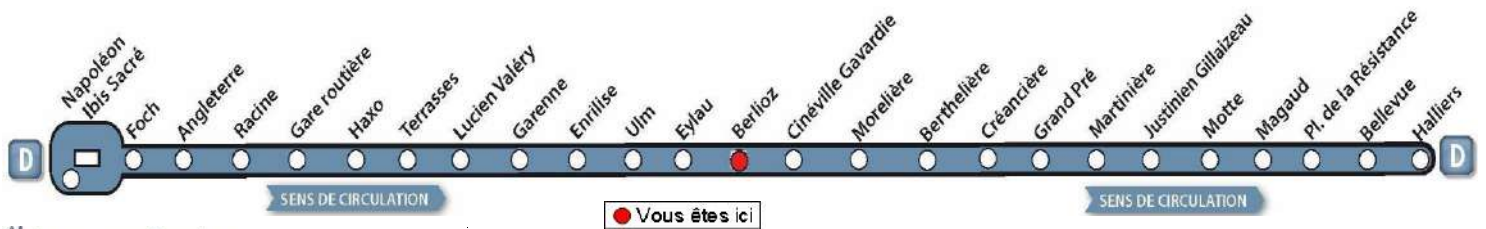

D

Berlioz

> Dompierre-sur-Yon

Nous contacter...
02 51 37 13 93
www.impulsyon.fr

> Relais Impulsyon le plus proche :
Tabacs Presse
Centre Commercial La Garenne
La Roche sur Yon

Horaires valables du Lundi 3 septembre 2018 au Samedi 29 juin 2019
sauf dimanches et jours fériés

Ces horaires sont donnés à titre indicatif et sont soumis aux conditions de circulation

Du lundi au vendredi						Période VERTE								
6h	7h	8h	9h	10h	11h	12h	13h	14h	15h	16h	17h	18h	19h	20h
	49	05				24	16	08♦		39	39	39	34	

Samedi						Période ORANGE								
6h	7h	8h	9h	10h	11h	12h	13h	14h	15h	16h	17h	18h	19h	20h
		43				24	15	04		47	39	39	34	

Du lundi au vendredi						Période BLEUE								
6h	7h	8h	9h	10h	11h	12h	13h	14h	15h	16h	17h	18h	19h	20h
	49	41				24	16	08		39	39	39	34	

♦ Ce bus circule seulement le Mercredi

AVEC L'APPLI MOBILISY, TOUS VOS HORAIRES EN TEMPS REEL !

Exemple d'information donnée par Mobilisy :

Ligne **1** prochain bus dans **2** min | **14** min

Télécharger dans l'App Store

DISPONIBLE SUR Google Play