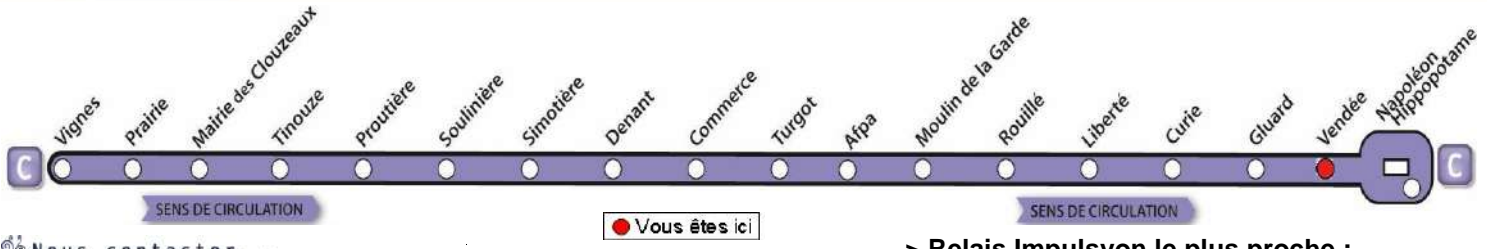

Vendée

>Napoléon

Nous contacter...
02 51 37 13 93
www.impulsyon.fr

> Relais Impulsyon le plus proche :
Tabacs Presse Le Bergerac
24 rue Raymond Poincaré
La Roche sur Yon

Horaires valables du Lundi 3 septembre 2018 au Samedi 29 juin 2019
sauf dimanches et jours fériés

Ces horaires sont donnés à titre indicatif et sont soumis aux conditions de circulation

> Du lundi au vendredi Période VERTE

6h	7h	8h	9h	10h	11h	12h	13h	14h	15h	16h	17h	18h	19h	20h
	35 51	45	01				20 47	57♦			25	35	35	

> Samedi Période ORANGE

6h	7h	8h	9h	10h	11h	12h	13h	14h	15h	16h	17h	18h	19h	20h
		40	49				20	19 50			26	35	35	

> Du lundi au vendredi Période BLEUE

6h	7h	8h	9h	10h	11h	12h	13h	14h	15h	16h	17h	18h	19h	20h
	35	45	55				20	29	38		26	35	35	

♦ Ce bus circule seulement le Mercredi

AVEC L'APPLI MOBILISY, TOUS VOS HORAIRES EN TEMPS REEL !

Exemple d'information donnée par Mobilisy :

Ligne **1** prochain bus dans **2** min | **14** min