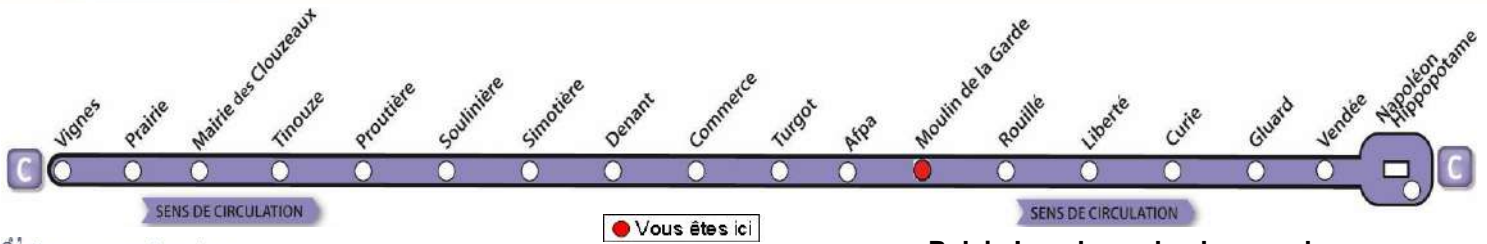

# AVEC L'APPLI MOBILISY, TOUS VOS HORAIRES EN TEMPS REEL !

Exemple d'information donnée par Mobilisy :

Ligne **1** prochain bus dans **2** min | **14** min

# Moulin de la Garde

>Napoléon

Nous contacter...  
**02 51 37 13 93**  
[www.impulsyon.fr](http://www.impulsyon.fr)

> Relais Impulsyon le plus proche :  
**Espace Impulsyon**  
 Galerie de l'Empire Place Napoléon  
 La Roche sur Yon