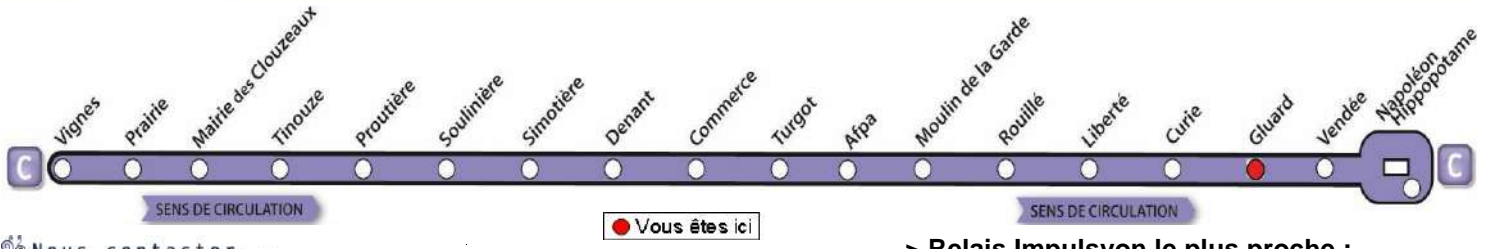

Guard

>Napoléon

Nous contacter...
02 51 37 13 93
www.impulsyon.fr

> Relais Impulsyon le plus proche :
Tabacs Presse Le Bergerac
24 rue Raymond Poincaré
La Roche sur Yon

Horaires valables du Lundi 3 septembre 2018 au Samedi 29 juin 2019
sauf dimanches et jours fériés

Ces horaires sont donnés à titre indicatif et sont soumis aux conditions de circulation

> Du lundi au vendredi Période VERTE

6h	7h	8h	9h	10h	11h	12h	13h	14h	15h	16h	17h	18h	19h	20h
	33 49	43 59					18 45	55♦			23	33	33	

> Samedi Période ORANGE

6h	7h	8h	9h	10h	11h	12h	13h	14h	15h	16h	17h	18h	19h	20h
		38	47				18	17 48			24	33	33	

> Du lundi au vendredi Période BLEUE

6h	7h	8h	9h	10h	11h	12h	13h	14h	15h	16h	17h	18h	19h	20h
	33	43	53				18	27	36		24	33	33	

♦ Ce bus circule seulement le Mercredi

AVEC L'APPLI MOBILISY, TOUS VOS HORAIRES EN TEMPS REEL !

Exemple d'information donnée par Mobilisy :

Ligne **1** prochain bus dans **2** min | **14** min