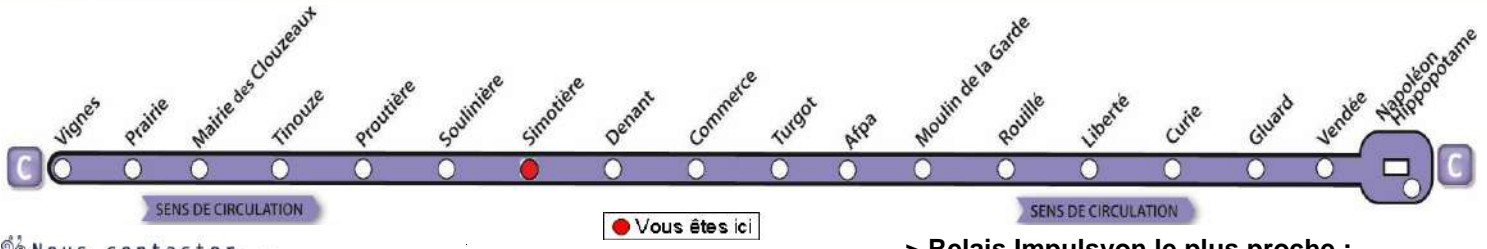

Simotière

>Napoléon

Nous contacter...
02 51 37 13 93
www.impulsyon.fr

> Relais Impulsyon le plus proche :
Tabacs Presse
6 Rue des Sports
Les Clouzeaux

Horaires valables du Lundi 3 septembre 2018 au Samedi 29 juin 2019
sauf dimanches et jours fériés

Ces horaires sont donnés à titre indicatif et sont soumis aux conditions de circulation

> Du lundi au vendredi **Période VERTE**

6h	7h	8h	9h	10h	11h	12h	13h	14h	15h	16h	17h	18h	19h	20h
	20 36	30 46					05 32	42♦			10	20	20	

> Samedi **Période ORANGE**

6h	7h	8h	9h	10h	11h	12h	13h	14h	15h	16h	17h	18h	19h	20h
		25	34				05	04 35			11	20	20	

> Du lundi au vendredi **Période BLEUE**

6h	7h	8h	9h	10h	11h	12h	13h	14h	15h	16h	17h	18h	19h	20h
	20	30	40				05	14	23		11	20	20	

♦ Ce bus circule seulement le Mercredi

AVEC L'APPLI MOBILISY, TOUS VOS HORAIRES EN TEMPS REEL !

Exemple d'information donnée par Mobilisy :

Ligne **1** prochain bus dans **2** min | **14** min