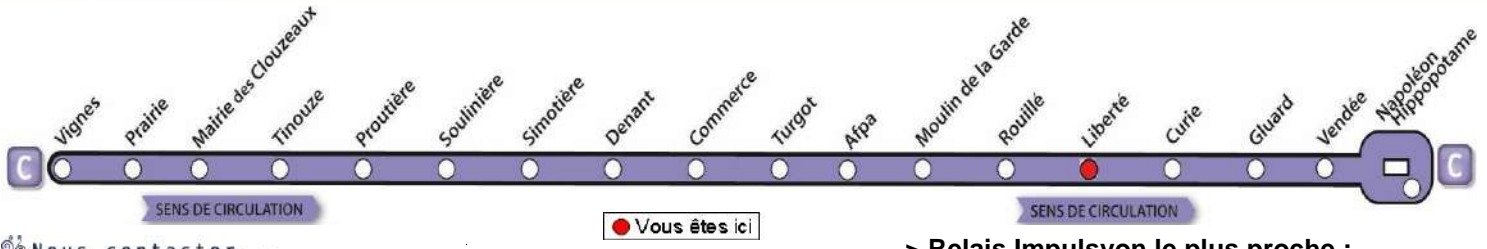

Liberté

> Napoléon

Nous contacter...
02 51 37 13 93
www.impulsyon.fr

> Relais Impulsyon le plus proche :
Espace Impulsyon
Galerie de l'Empire Place Napoléon
La Roche sur Yon

Horaires valables du Lundi 3 septembre 2018 au Samedi 29 juin 2019
sauf dimanches et jours fériés

Ces horaires sont donnés à titre indicatif et sont soumis aux conditions de circulation

> Du lundi au vendredi Période VERTE

6h	7h	8h	9h	10h	11h	12h	13h	14h	15h	16h	17h	18h	19h	20h
	30 46	40 56					15 42	52♦			20	30	30	

> Samedi Période ORANGE

6h	7h	8h	9h	10h	11h	12h	13h	14h	15h	16h	17h	18h	19h	20h
		35	44				15	14 45			21	30	30	

> Du lundi au vendredi Période BLEUE

6h	7h	8h	9h	10h	11h	12h	13h	14h	15h	16h	17h	18h	19h	20h
	30	40	50				15	24	33		21	30	30	

♦ Ce bus circule seulement le Mercredi

AVEC L'APPLI MOBILISY, TOUS VOS HORAIRES EN TEMPS REEL !

Exemple d'information donnée par Mobilisy :

Ligne **1** prochain bus dans **2** min | **14** min