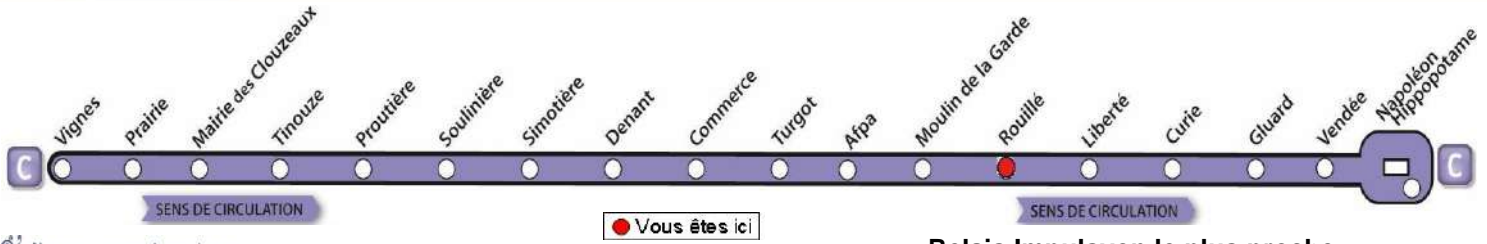

Rouillé

>Napoléon

Nous contacter...
02 51 37 13 93
www.impulsyon.fr

> Relais Impulsyon le plus proche :
Espace Impulsyon
Galerie de l'Empire Place Napoléon
La Roche sur Yon

Horaires valables du Lundi 3 septembre 2018 au Samedi 29 juin 2019
sauf dimanches et jours fériés

Ces horaires sont donnés à titre indicatif et sont soumis aux conditions de circulation

> Du lundi au vendredi Période VERTE

6h	7h	8h	9h	10h	11h	12h	13h	14h	15h	16h	17h	18h	19h	20h
	29 45	39 55					14 41	51♦			19	29	29	

> Samedi Période ORANGE

6h	7h	8h	9h	10h	11h	12h	13h	14h	15h	16h	17h	18h	19h	20h
		34	43				14	13 44			20	29	29	

> Du lundi au vendredi Période BLEUE

6h	7h	8h	9h	10h	11h	12h	13h	14h	15h	16h	17h	18h	19h	20h
	29	39	49				14	23	32		20	29	29	

♦ Ce bus circule seulement le Mercredi

AVEC L'APPLI MOBILISY, TOUS VOS HORAIRES EN TEMPS REEL !

Exemple d'information donnée par Mobilisy :

Ligne **1** prochain bus dans **2** min | **14** min