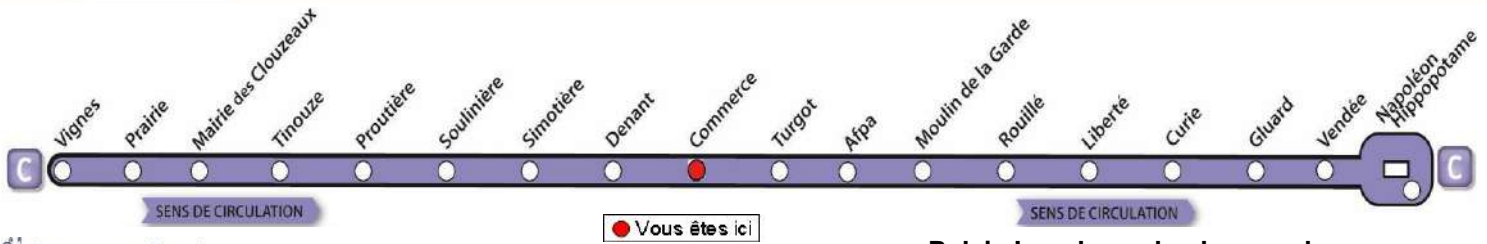

Commerce

>Napoléon

Nous contacter...
02 51 37 13 93
www.impulsyon.fr

> Relais Impulsyon le plus proche :
Tabacs Journaux Le Rallye
Ctre Commercial Généraudière
La Roche sur Yon

Horaires valables du Lundi 3 septembre 2018 au Samedi 29 juin 2019
sauf dimanches et jours fériés

Ces horaires sont donnés à titre indicatif et sont soumis aux conditions de circulation

> Du lundi au vendredi **Période VERTE**

6h	7h	8h	9h	10h	11h	12h	13h	14h	15h	16h	17h	18h	19h	20h
	25 41	35 51					10 37	47♦			15	25	25	

> Samedi **Période ORANGE**

6h	7h	8h	9h	10h	11h	12h	13h	14h	15h	16h	17h	18h	19h	20h
		30	39				10	09 40			16	25	25	

> Du lundi au vendredi **Période BLEUE**

6h	7h	8h	9h	10h	11h	12h	13h	14h	15h	16h	17h	18h	19h	20h
	25	35	45				10	19	28		16	25	25	

♦ Ce bus circule seulement le Mercredi

 # AVEC L'APPLI MOBILISY, TOUS VOS HORAIRES EN TEMPS REEL !

Exemple d'information donnée par Mobilisy :

Ligne **1** prochain bus dans **2** min | **14** min