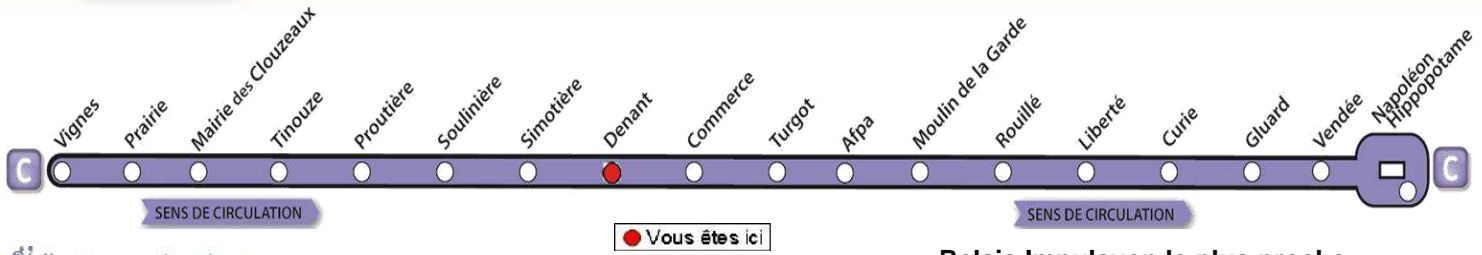

### > Du lundi au vendredi Période BLEUE

6h	7h	8h	9h	10h	11h	12h	13h	14h	15h	16h	17h	18h	19h	20h
	32	42	52				17	26	35		23	32	32	

♦ Ce bus circule seulement le Mercredi

# AVEC L'APPLI MOBILISY, TOUS VOS HORAIRES EN TEMPS REEL !

Exemple d'information donnée par Mobilisy :

Ligne 1 prochain bus dans 2 min 14 min

# Denant >Napoléon

Nous contacter...  
**02 51 37 13 93**  
[www.impulsyon.fr](http://www.impulsyon.fr)

> Relais Impulsyon le plus proche :  
**Point Presse Leclerc Sud**  
 Route de la Tranche  
 La Roche sur Yon