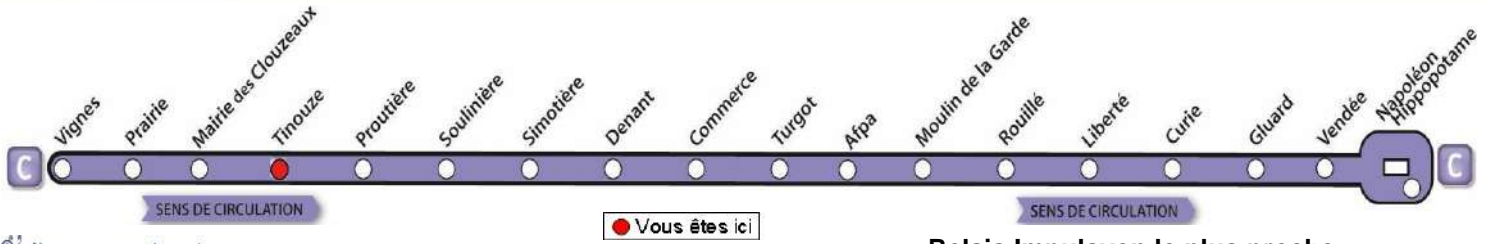

Tinouze

>Napoléon

Nous contacter...
02 51 37 13 93
www.impulsyon.fr

> Relais Impulsyon le plus proche :
Tabacs Presse
6 Rue des Sports
Les Clouzeaux

Horaires valables du Lundi 3 septembre 2018 au Samedi 29 juin 2019
sauf dimanches et jours fériés

Ces horaires sont donnés à titre indicatif et sont soumis aux conditions de circulation

> Du lundi au vendredi Période VERTE

6h	7h	8h	9h	10h	11h	12h	13h	14h	15h	16h	17h	18h	19h	20h
	11 27	21 37				56	23	33♦			01	11	11	

> Samedi Période ORANGE

6h	7h	8h	9h	10h	11h	12h	13h	14h	15h	16h	17h	18h	19h	20h
		16	25			56	55	26			02	11	11	

> Du lundi au vendredi Période BLEUE

6h	7h	8h	9h	10h	11h	12h	13h	14h	15h	16h	17h	18h	19h	20h
	11	21	31			56		05	14		02	11	11	

♦ Ce bus circule seulement le Mercredi

AVEC L'APPLI MOBILISY, TOUS VOS HORAIRES EN TEMPS REEL !

Exemple d'information donnée par Mobilisy :

Ligne **1** prochain bus dans **2** min | **14** min