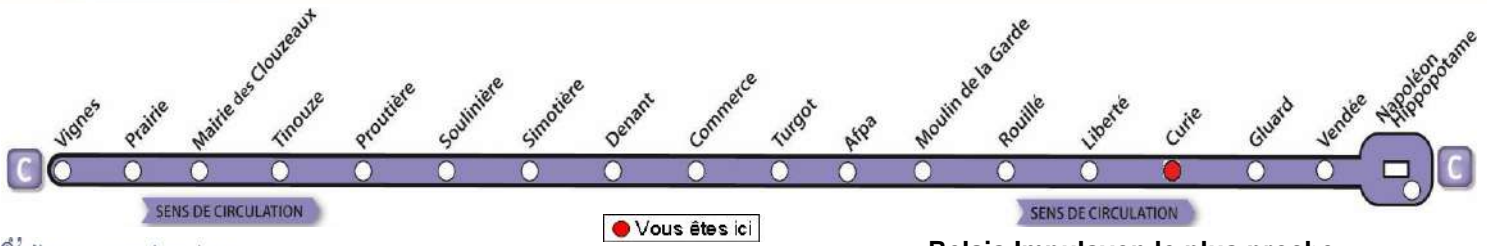

Curie

>Napoléon

Nous contacter...
02 51 37 13 93
www.impulsyon.fr

> Relais Impulsyon le plus proche :
Tabacs Presse Le Bergerac
24 rue Raymond Poincaré
La Roche sur Yon

Horaires valables du Lundi 3 septembre 2018 au Samedi 29 juin 2019
sauf dimanches et jours fériés

Ces horaires sont donnés à titre indicatif et sont soumis aux conditions de circulation

> Du lundi au vendredi Période VERTE

6h	7h	8h	9h	10h	11h	12h	13h	14h	15h	16h	17h	18h	19h	20h
	32 48	42 58					17 44	54♦			22	32	32	

> Samedi Période ORANGE

6h	7h	8h	9h	10h	11h	12h	13h	14h	15h	16h	17h	18h	19h	20h
		37	46				17	16 47			23	32	32	

> Du lundi au vendredi Période BLEUE

6h	7h	8h	9h	10h	11h	12h	13h	14h	15h	16h	17h	18h	19h	20h
	32	42	52				17	26	35		23	32	32	

♦ Ce bus circule seulement le Mercredi

AVEC L'APPLI MOBILISY, TOUS VOS HORAIRES EN TEMPS REEL !

Exemple d'information donnée par Mobilisy :

Ligne 1 prochain bus dans 2 min 14 min