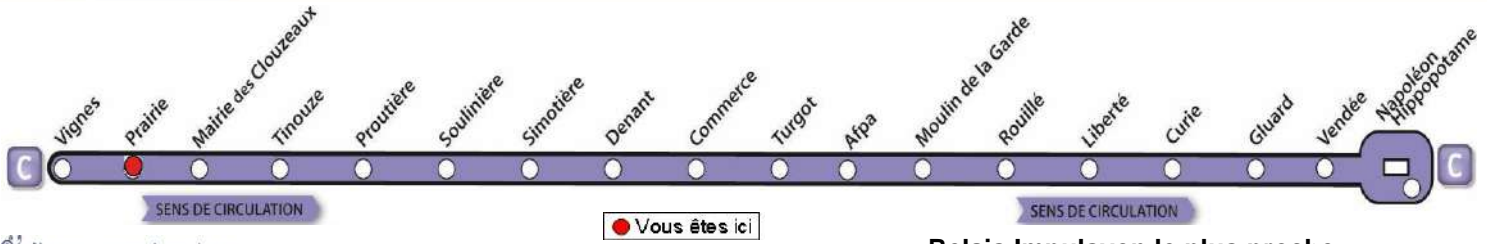

Prairie

>Napoléon

Nous contacter...
02 51 37 13 93
www.impulsyon.fr

> Relais Impulsyon le plus proche :
Tabacs Presse
6 Rue des Sports
Les Clouzeaux

Horaires valables du Lundi 3 septembre 2018 au Samedi 29 juin 2019
sauf dimanches et jours fériés

Ces horaires sont donnés à titre indicatif et sont soumis aux conditions de circulation

Du lundi au vendredi						Période VERTE								
6h	7h	8h	9h	10h	11h	12h	13h	14h	15h	16h	17h	18h	19h	20h
	07 23	17 33				52	19	29♦		57		07	07	

Samedi						Période ORANGE								
6h	7h	8h	9h	10h	11h	12h	13h	14h	15h	16h	17h	18h	19h	20h
		12	21			52	51	22		58		07	07	

Du lundi au vendredi						Période BLEUE								
6h	7h	8h	9h	10h	11h	12h	13h	14h	15h	16h	17h	18h	19h	20h
	07	17	27			52		01	10	58		07	07	

♦ Ce bus circule seulement le Mercredi

AVEC L'APPLI MOBILISY, TOUS VOS HORAIRES EN TEMPS REEL !

Exemple d'information donnée par Mobilisy :

Ligne **1** prochain bus dans **2** min | **14** min