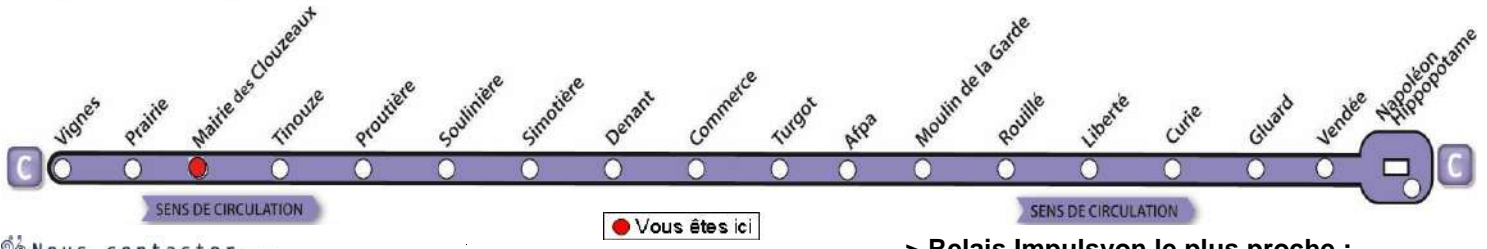

Mairie des Clouzeaux

>Napoléon

Nous contacter...
02 51 37 13 93
www.impulsyon.fr

> Relais Impulsyon le plus proche :
Tabacs Presse
6 Rue des Sports
Les Clouzeaux

Horaires valables du Lundi 3 septembre 2018 au Samedi 29 juin 2019
sauf dimanches et jours fériés

Ces horaires sont donnés à titre indicatif et sont soumis aux conditions de circulation

Du lundi au vendredi						Période VERTE								
6h	7h	8h	9h	10h	11h	12h	13h	14h	15h	16h	17h	18h	19h	20h
	09 25	19 35				54	21	31♦		59		09	09	

Samedi		Période ORANGE												
6h	7h	8h	9h	10h	11h	12h	13h	14h	15h	16h	17h	18h	19h	20h
		14	23			54	53	24			00	09	09	

Du lundi au vendredi						Période BLEUE								
6h	7h	8h	9h	10h	11h	12h	13h	14h	15h	16h	17h	18h	19h	20h
	09	19	29			54		03	12		00	09	09	

♦ Ce bus circule seulement le Mercredi

AVEC L'APPLI MOBILISY, TOUS VOS HORAIRES EN TEMPS REEL !

Exemple d'information donnée par Mobilisy :

Ligne **1** prochain bus dans **2** min | **14** min