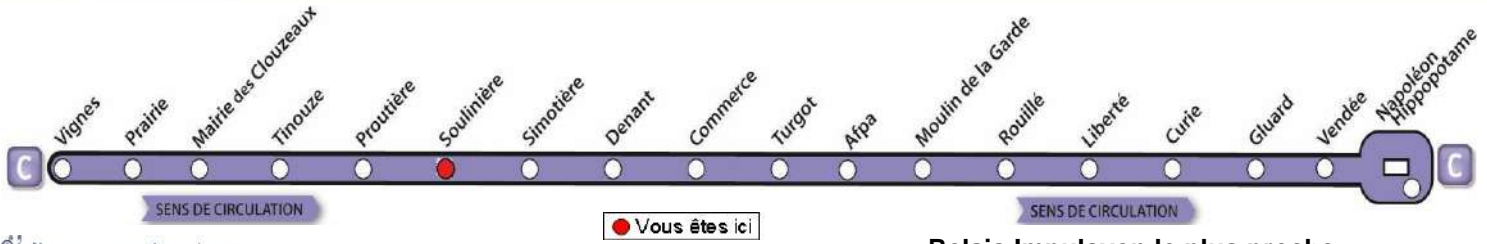

Soulinière

>Napoléon

Nous contacter...
02 51 37 13 93
www.impulsyon.fr

> Relais Impulsyon le plus proche :
Tabacs Presse
6 Rue des Sports
Les Clouzeaux

Horaires valables du Lundi 3 septembre 2018 au Samedi 29 juin 2019
sauf dimanches et jours fériés

Ces horaires sont donnés à titre indicatif et sont soumis aux conditions de circulation

> Du lundi au vendredi **Période VERTE**

6h	7h	8h	9h	10h	11h	12h	13h	14h	15h	16h	17h	18h	19h	20h
	18 34	28 44					03 30	40♦			08	18	18	

> Samedi **Période ORANGE**

6h	7h	8h	9h	10h	11h	12h	13h	14h	15h	16h	17h	18h	19h	20h
		23	32				03	02 33			09	18	18	

> Du lundi au vendredi **Période BLEUE**

6h	7h	8h	9h	10h	11h	12h	13h	14h	15h	16h	17h	18h	19h	20h
	18	28	38				03	12	21		09	18	18	

♦ Ce bus circule seulement le Mercredi

AVEC L'APPLI MOBILISY, TOUS VOS HORAIRES EN TEMPS REEL !

Exemple d'information donnée par Mobilisy :

Ligne **1** prochain bus dans **2** min | **14** min