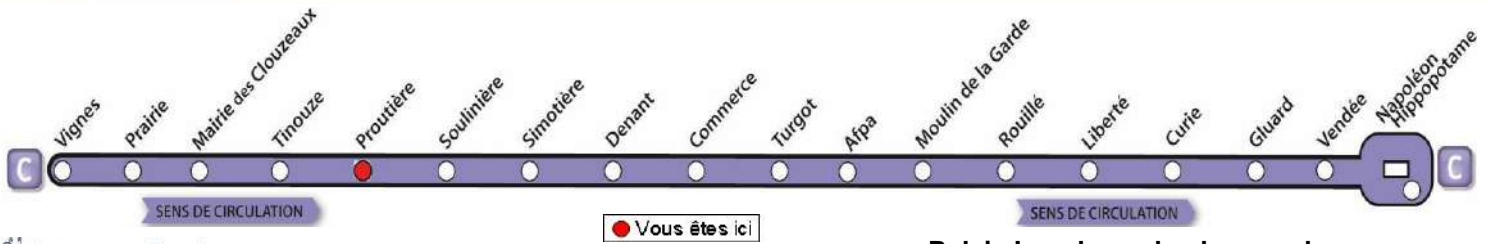

Proutière

>Napoléon

Nous contacter...
02 51 37 13 93
www.impulsyon.fr

> Relais Impulsyon le plus proche :
Tabacs Presse
6 Rue des Sports
Les Clouzeaux

Horaires valables du Lundi 3 septembre 2018 au Samedi 29 juin 2019
sauf dimanches et jours fériés

Ces horaires sont donnés à titre indicatif et sont soumis aux conditions de circulation

Du lundi au vendredi						Période VERTE								
6h	7h	8h	9h	10h	11h	12h	13h	14h	15h	16h	17h	18h	19h	20h
	13 29	23 39				58	25	35♦			03	13	13	

Samedi						Période ORANGE								
6h	7h	8h	9h	10h	11h	12h	13h	14h	15h	16h	17h	18h	19h	20h
		18	27			58	57	28			04	13	13	

Du lundi au vendredi						Période BLEUE								
6h	7h	8h	9h	10h	11h	12h	13h	14h	15h	16h	17h	18h	19h	20h
	13	23	33			58		07	16		04	13	13	

♦ Ce bus circule seulement le Mercredi

AVEC L'APPLI MOBILISY, TOUS VOS HORAIRES EN TEMPS REEL !

Exemple d'information donnée par Mobilisy :

Ligne **1** prochain bus dans **2** min | **14** min