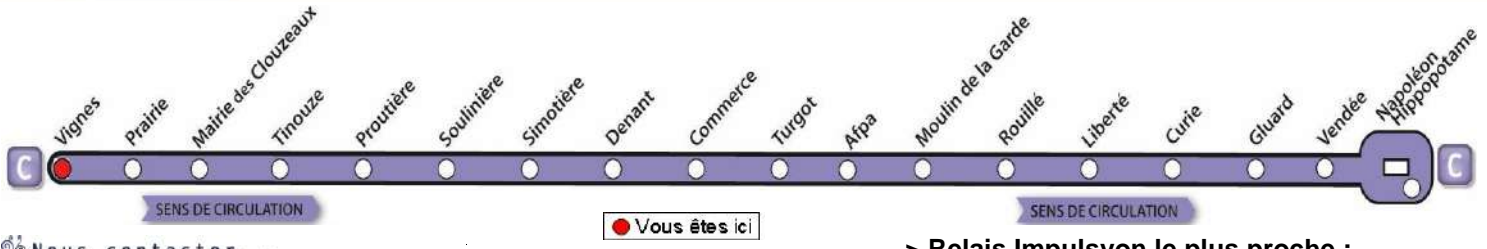

Vignes

>Napoléon

Nous contacter...
02 51 37 13 93
www.impulsyon.fr

> Relais Impulsyon le plus proche :
Tabacs Presse
6 Rue des Sports
Les Clouzeaux

Horaires valables du Lundi 3 septembre 2018 au Samedi 29 juin 2019
sauf dimanches et jours fériés

Ces horaires sont donnés à titre indicatif et sont soumis aux conditions de circulation

Du lundi au vendredi						Période VERTE								
6h	7h	8h	9h	10h	11h	12h	13h	14h	15h	16h	17h	18h	19h	20h
	05 21	15 31				50	17	27♦		55		05	05	

Samedi		Période ORANGE												
6h	7h	8h	9h	10h	11h	12h	13h	14h	15h	16h	17h	18h	19h	20h
		10	19			50	49	20		56		05	05	

Du lundi au vendredi						Période BLEUE								
6h	7h	8h	9h	10h	11h	12h	13h	14h	15h	16h	17h	18h	19h	20h
	05	15	25			50	59		08	56		05	05	

♦ Ce bus circule seulement le Mercredi

AVEC L'APPLI MOBILISY, TOUS VOS HORAIRES EN TEMPS REEL !

Exemple d'information donnée par Mobilisy :

Ligne **1** prochain bus dans **2** min | **14** min