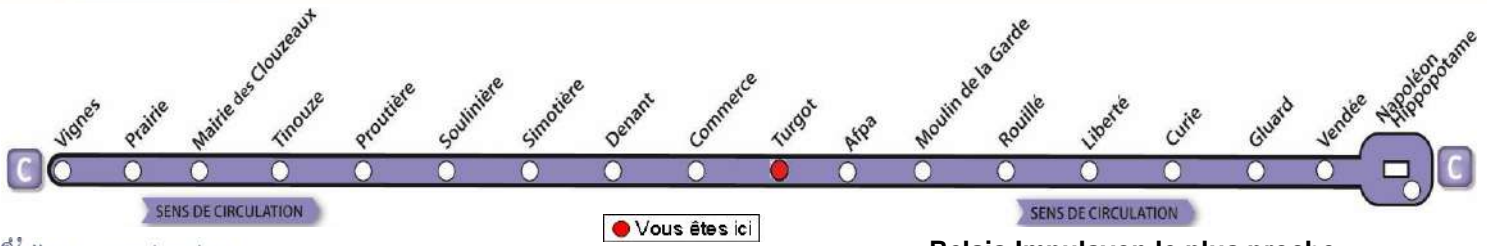

Turgot

> Napoléon

Nous contacter...
02 51 37 13 93
www.impulsyon.fr

> Relais Impulsyon le plus proche :

Horaires valables du Lundi 3 septembre 2018 au Samedi 29 juin 2019
sauf dimanches et jours fériés

Ces horaires sont donnés à titre indicatif et sont soumis aux conditions de circulation

> Du lundi au vendredi Période VERTE

6h	7h	8h	9h	10h	11h	12h	13h	14h	15h	16h	17h	18h	19h	20h
	26	36					11	48●			16	26	26	
	27◆	52					38							
	42													

> Samedi Période ORANGE

6h	7h	8h	9h	10h	11h	12h	13h	14h	15h	16h	17h	18h	19h	20h
		31	40				11	10			17	26	26	
								41						

> Du lundi au vendredi Période BLEUE

6h	7h	8h	9h	10h	11h	12h	13h	14h	15h	16h	17h	18h	19h	20h
	26	36	46				11	20	29		17	26	26	

- A partir de la Place Napoléon, ce bus va en direct à l'arrêt Robretières : Arrivée 7h53.
- Ce bus circule seulement le Mercredi

AVEC L'APPLI MOBILISY, TOUS VOS HORAIRES EN TEMPS REEL !

Exemple d'information donnée par Mobilisy :

Ligne **1** prochain bus dans **2** min | **14** min