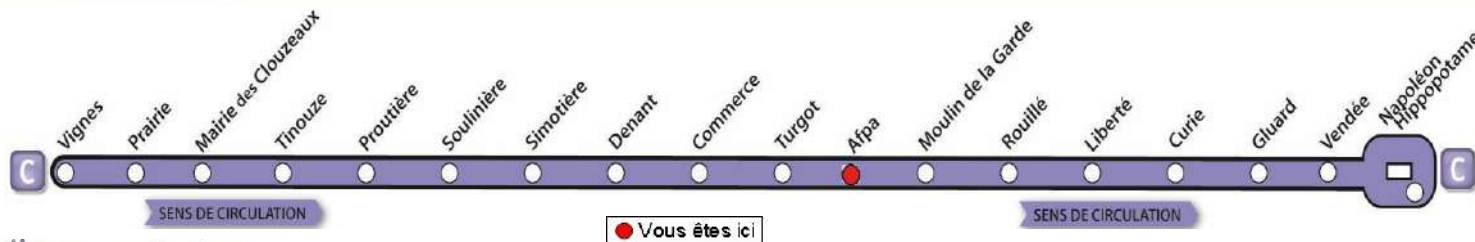

## > Napoléon

Nous contacter...  
**02 51 37 13 93**  
[www.impulsyon.fr](http://www.impulsyon.fr)

> Relais Impulsyon le plus proche :

**Horaires valables du Lundi 3 septembre 2018 au Samedi 29 juin 2019**  
**sauf dimanches et jours fériés**