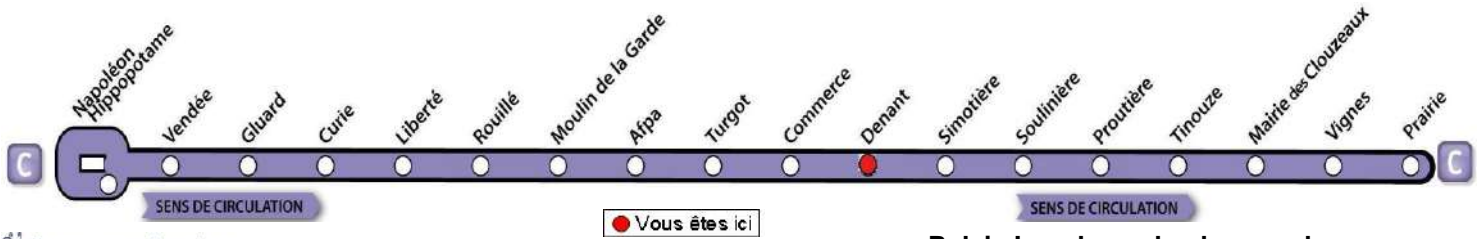

♦ Ce bus circule seulement le Mercredi

AVEC L'APPLI MOBILISY, TOUS VOS HORAIRES EN TEMPS REEL !

Exemple d'information donnée par Mobilisy :

Ligne **1** prochain bus dans **2** min | **14** min

Denant

> Les Clouzeaux - A.

Nous contacter...
02 51 37 13 93
www.impulsyon.fr

> Relais Impulsyon le plus proche :
Point Presse Leclerc Sud
 Route de la Tranche
 La Roche sur Yon

Horaires valables du Lundi 3 septembre 2018 au Samedi 29 juin 2019
sauf dimanches et jours fériés