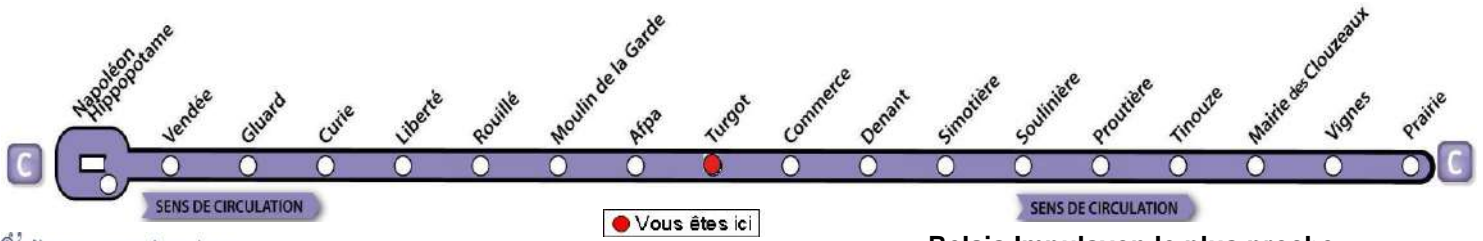

♦ Ce bus circule seulement le Mercredi

AVEC L'APPLI MOBILISY, TOUS VOS HORAIRES EN TEMPS REEL !

Exemple d'information donnée par Mobilisy :

Ligne **1** prochain bus dans **2** min | **14** min

Turgot

> Les Clouzeaux - A.