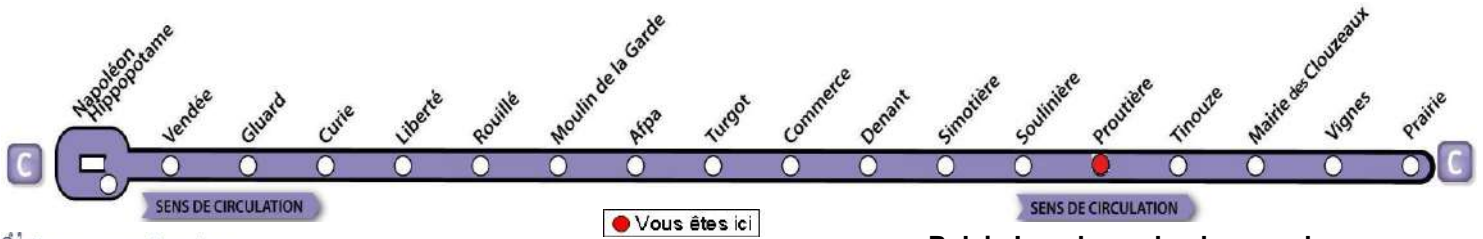

♦ Ce bus circule seulement le Mercredi

AVEC L'APPLI MOBILISY, TOUS VOS HORAIRES EN TEMPS REEL !

Exemple d'information donnée par Mobilisy :

Ligne **1** prochain bus dans **2** min | **14** min

Proutière

> Les Clouzeaux - A.