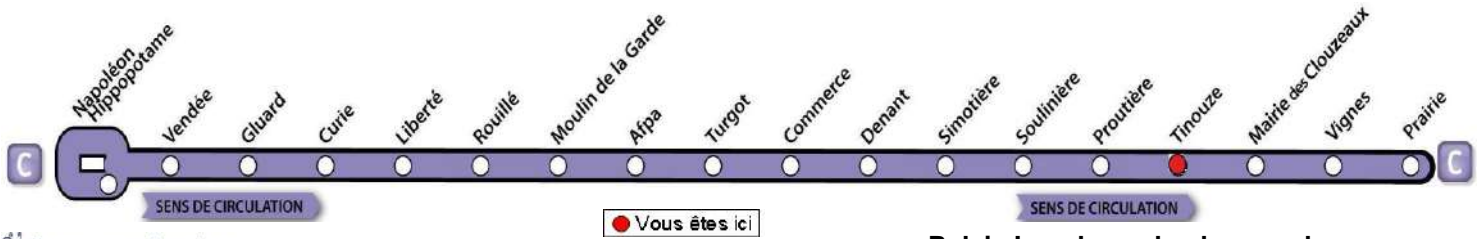

♦ Ce bus circule seulement le Mercredi

AVEC L'APPLI MOBILISY, TOUS VOS HORAIRES EN TEMPS REEL !

Exemple d'information donnée par Mobilisy :

Ligne **1** prochain bus dans **2** min | **14** min

Tinouze

> Les Clouzeaux - A.