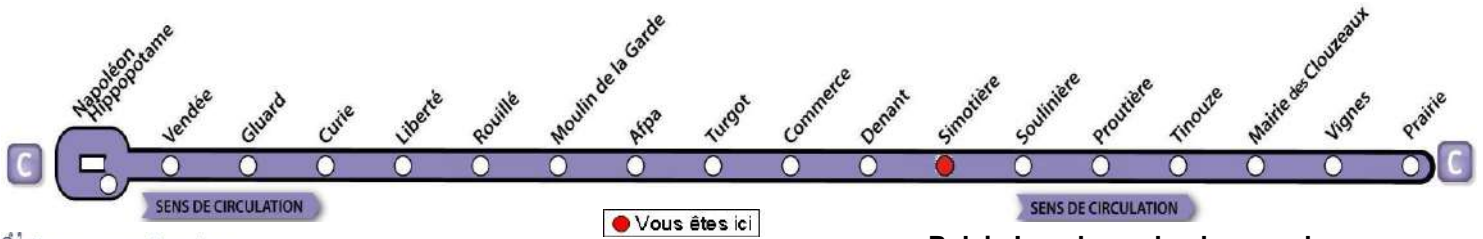

♦ Ce bus circule seulement le Mercredi

AVEC L'APPLI MOBILISY, TOUS VOS HORAIRES EN TEMPS REEL !

Exemple d'information donnée par Mobilisy :

Ligne **1** prochain bus dans **2** min | **14** min

Simotière

> Les Clouzeaux - A.