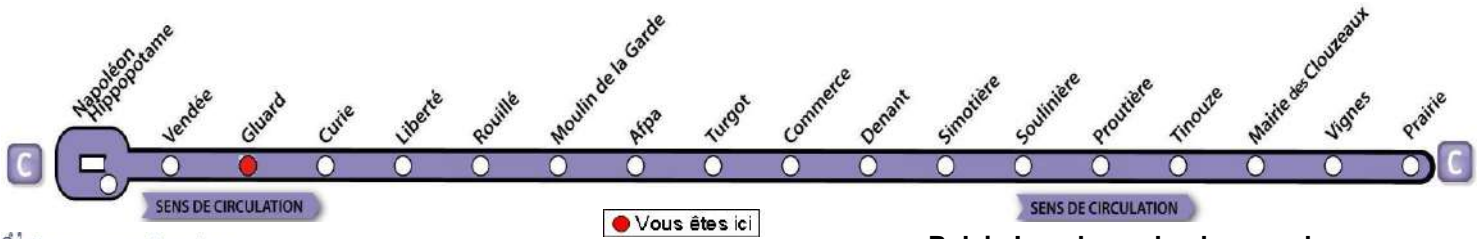

♦ Ce bus circule seulement le Mercredi

AVEC L'APPLI MOBILISY, TOUS VOS HORAIRES EN TEMPS REEL !

Exemple d'information donnée par Mobilisy :

Ligne **1** prochain bus dans **2** min | **14** min

Guard

> Les Clouzeaux - A.