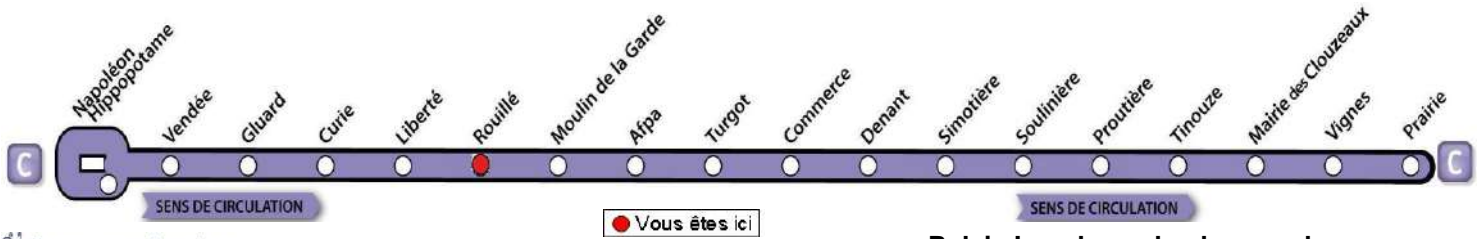

♦ Ce bus circule seulement le Mercredi

AVEC L'APPLI MOBILISY, TOUS VOS HORAIRES EN TEMPS REEL !

Exemple d'information donnée par Mobilisy :

Ligne **1** prochain bus dans **2** min | **14** min

Rouillé

> Les Clouzeaux - A.