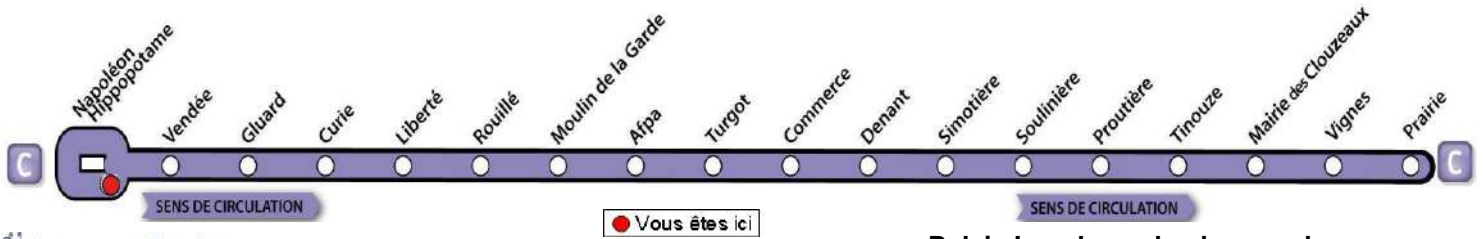

♦ Ce bus circule seulement le Mercredi

AVEC L'APPLI MOBILISY, TOUS VOS HORAIRES EN TEMPS REEL !

Exemple d'information donnée par Mobilisy :

Ligne **1** prochain bus dans **2** min | **14** min

Napoléon Hippopotame

> Les Clouzeaux - A.

Nous contacter...
02 51 37 13 93
www.impulsyon.fr

> Relais Impulsyon le plus proche :
Espace Impulsyon
 Galerie de l'Empire Place Napoléon
 La Roche sur Yon

Horaires valables du Lundi 3 septembre 2018 au Samedi 29 juin 2019
 sauf dimanches et jours fériés