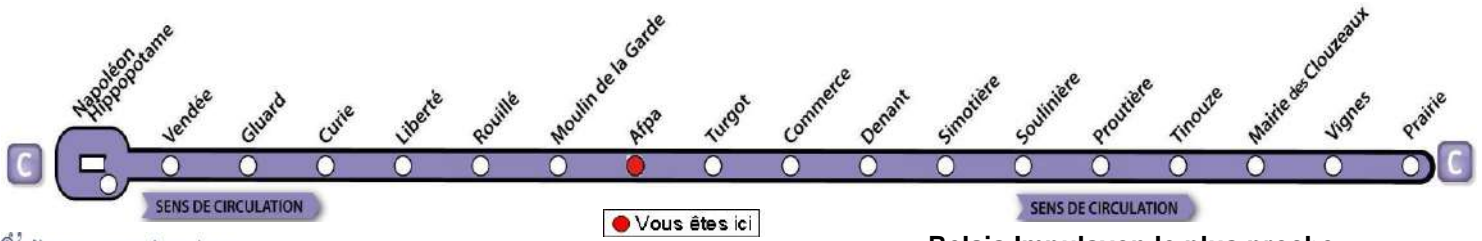

Afpa

> Les Clouzeaux - A.

Nous contacter...
02 51 37 13 93
www.impulsyon.fr

> Relais Impulsyon le plus proche :

Horaires valables du Lundi 3 septembre 2018 au Samedi 29 juin 2019
sauf dimanches et jours fériés

Ces horaires sont donnés à titre indicatif et sont soumis aux conditions de circulation

> Du lundi au vendredi Période VERTE

6h	7h	8h	9h	10h	11h	12h	13h	14h	15h	16h	17h	18h	19h	20h
	52	08				27 54		04♦		32	42	42	37	

> Samedi Période ORANGE

6h	7h	8h	9h	10h	11h	12h	13h	14h	15h	16h	17h	18h	19h	20h
		56				27	26 57			33	42	42	52	

> Du lundi au vendredi Période BLEUE

6h	7h	8h	9h	10h	11h	12h	13h	14h	15h	16h	17h	18h	19h	20h
	52		02			27	36	45		33	42	42	37	

♦ Ce bus circule seulement le Mercredi

 # AVEC L'APPLI MOBILISY, TOUS VOS HORAIRES EN TEMPS REEL !

Exemple d'information donnée par Mobilisy :

Ligne **1** prochain bus dans **2** min | **14** min