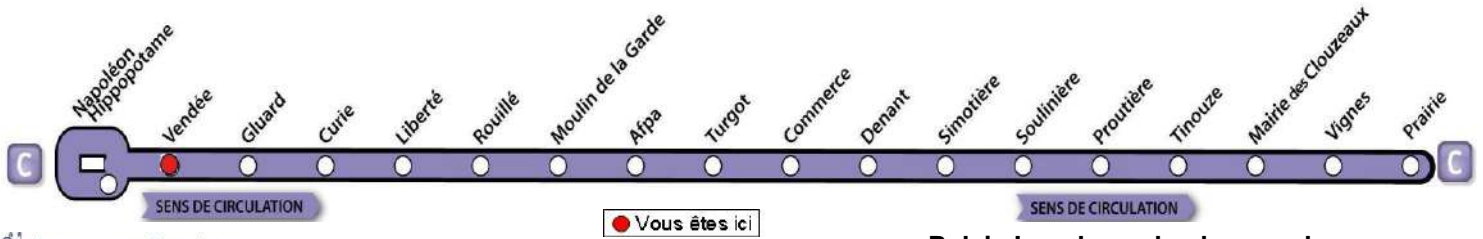

Exemple d'information donnée par Mobilisy :

Ligne **1** prochain bus dans **2** min | **14** min

Vendée

> Les Clouzeaux - A.

Nous contacter...
02 51 37 13 93
www.impulsyon.fr

> Relais Impulsyon le plus proche :
Tabacs Presse Le Bergerac
 24 rue Raymond Poincaré
 La Roche sur Yon