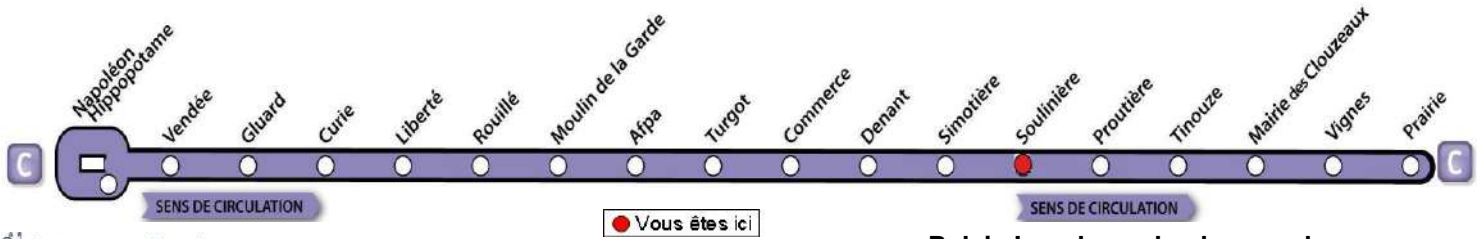

♦ Ce bus circule seulement le Mercredi

AVEC L'APPLI MOBILISY, TOUS VOS HORAIRES EN TEMPS REEL !

Exemple d'information donnée par Mobilisy :

Ligne **1** prochain bus dans **2** min | **14** min

Soulinière

> Les Clouzeaux - A.