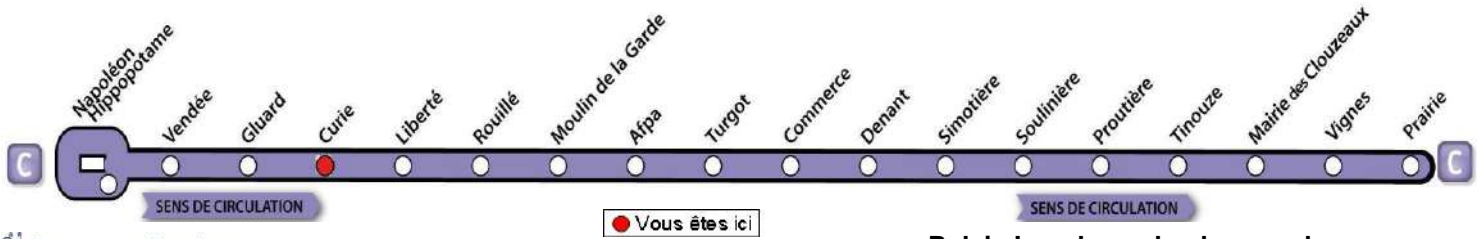

♦ Ce bus circule seulement le Mercredi

AVEC L'APPLI MOBILISY, TOUS VOS HORAIRES EN TEMPS REEL !

Exemple d'information donnée par Mobilisy :

Ligne **1** prochain bus dans **2** min | **14** min

Curie

> Les Clouzeaux - A.