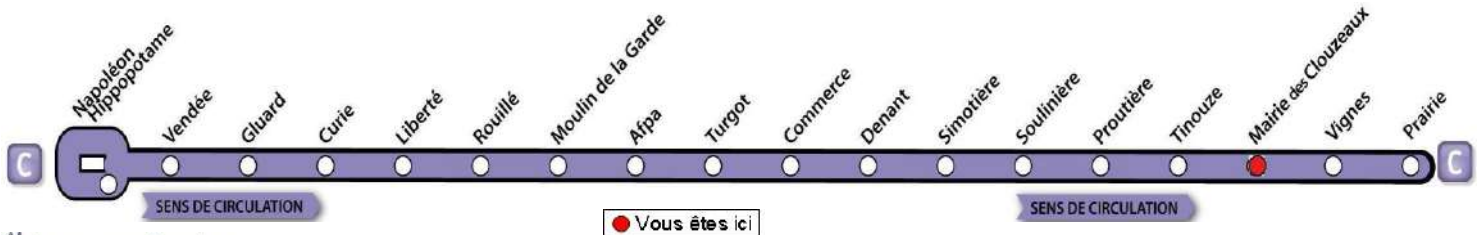

Mairie des Clouzeaux

> Les Clouzeaux - A.

Nous contacter...
02 51 37 13 93
www.impulsyon.fr

> Relais Impulsyon le plus proche :
Tabacs Presse
6 Rue des Sports
Les Clouzeaux

Horaires valables du Lundi 3 septembre 2018 au Samedi 29 juin 2019
sauf dimanches et jours fériés

Ces horaires sont donnés à titre indicatif et sont soumis aux conditions de circulation

Du lundi au vendredi						Période VERTE								
6h	7h	8h	9h	10h	11h	12h	13h	14h	15h	16h	17h	18h	19h	20h
		12 28				47	14	24♦		52		02	02	57

Samedi						Période ORANGE								
6h	7h	8h	9h	10h	11h	12h	13h	14h	15h	16h	17h	18h	19h	20h
			16			47	46	17		53		02	02	12

Du lundi au vendredi						Période BLEUE								
6h	7h	8h	9h	10h	11h	12h	13h	14h	15h	16h	17h	18h	19h	20h
		12	22			46	56		05	53		02	02	57

♦ Ce bus circule seulement le Mercredi

AVEC L'APPLI MOBILISY, TOUS VOS HORAIRES EN TEMPS REEL !

Exemple d'information donnée par Mobilisy :

Ligne **1** prochain bus dans **2** min | **14** min