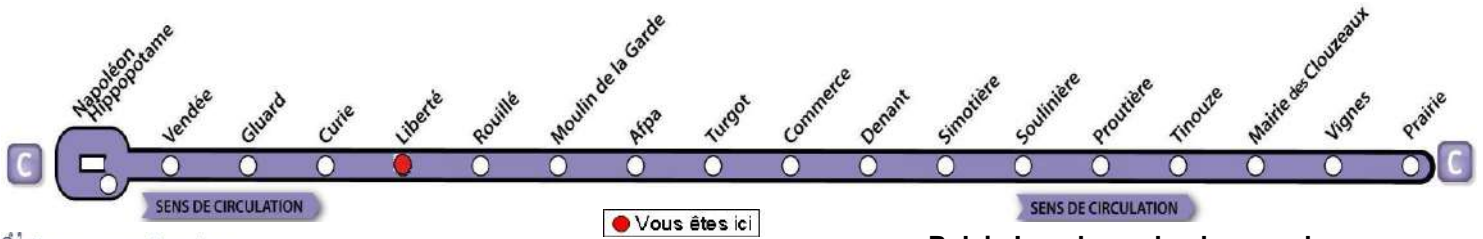

♦ Ce bus circule seulement le Mercredi

AVEC L'APPLI MOBILISY, TOUS VOS HORAIRES EN TEMPS REEL !

Exemple d'information donnée par Mobilisy :

Ligne **1** prochain bus dans **2** min | **14** min

Liberté

> Les Clouzeaux - A.