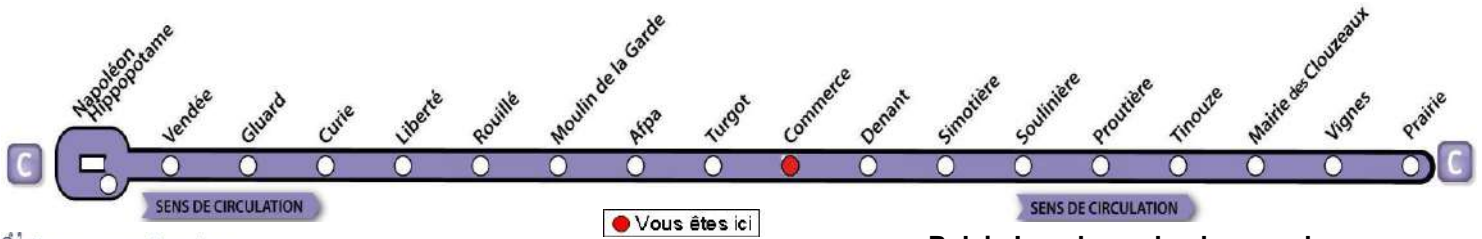

♦ Ce bus circule seulement le Mercredi

AVEC L'APPLI MOBILISY, TOUS VOS HORAIRES EN TEMPS REEL !

Exemple d'information donnée par Mobilisy :

Ligne **1** prochain bus dans **2** min | **14** min

Commerce

> Les Clouzeaux - A.