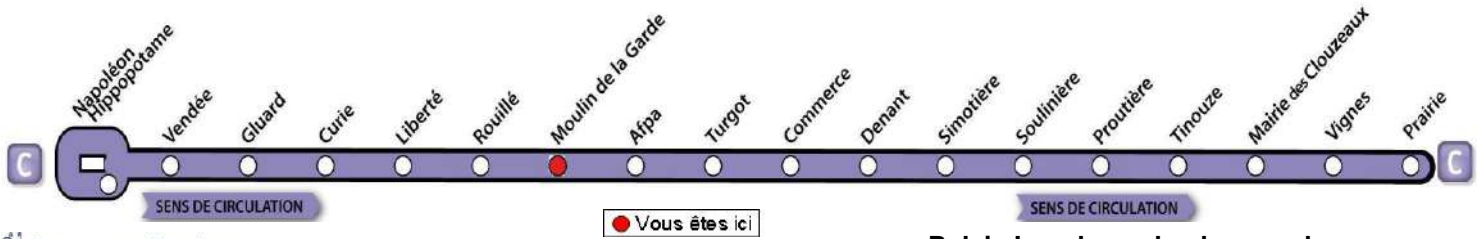

♦ Ce bus circule seulement le Mercredi

AVEC L'APPLI MOBILISY, TOUS VOS HORAIRES EN TEMPS REEL !

Exemple d'information donnée par Mobilisy :

Ligne **1** prochain bus dans **2** min | **14** min

Moulin de la Garde

> Les Clouzeaux - A.

Nous contacter...
02 51 37 13 93
www.impulsyon.fr

> Relais Impulsyon le plus proche :
Espace Impulsyon
 Galerie de l'Empire Place Napoléon
 La Roche sur Yon

Horaires valables du Lundi 3 septembre 2018 au Samedi 29 juin 2019
 sauf dimanches et jours fériés