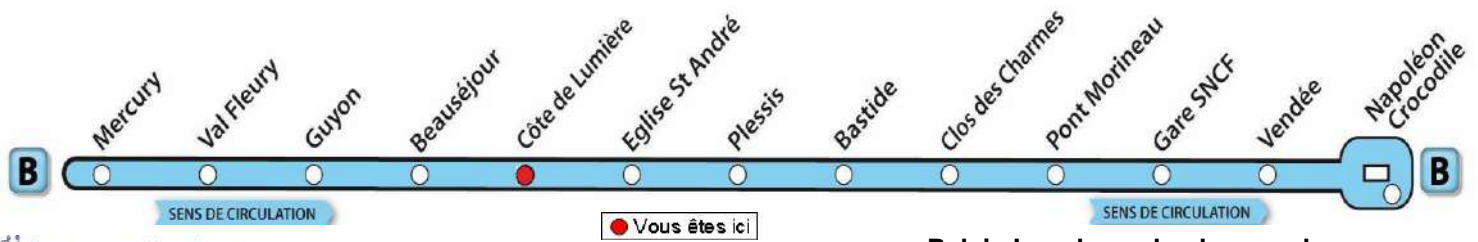

Côte de Lumière

>Napoléon

Nous contacter...
02 51 37 13 93
www.impulsyon.fr

> Relais Impulsyon le plus proche :
Tabacs Presse 234
234 rue Roger Salengro
La Roche sur Yon

Horaires valables du Lundi 3 septembre 2018 au Samedi 29 juin 2019
sauf dimanches et jours fériés

Ces horaires sont donnés à titre indicatif et sont soumis aux conditions de circulation

Du lundi au vendredi											Période VERTE			
6h	7h	8h	9h	10h	11h	12h	13h	14h	15h	16h	17h	18h	19h	20h
	26	18	04			48	35	22♦			03♦ 05•	05	03	

Samedi											Période ORANGE			
6h	7h	8h	9h	10h	11h	12h	13h	14h	15h	16h	17h	18h	19h	20h
		13	03			48	36	23			15	15	10	

Du lundi au vendredi											Période BLEUE			
6h	7h	8h	9h	10h	11h	12h	13h	14h	15h	16h	17h	18h	19h	20h
	26	18	04			48	35	22			05	05	03	

- ♦ Ce bus circule seulement le Mercredi
- Ce bus circule le lundi, mardi, jeudi et vendredi. Ce bus fait un détour par l'arrêt Pierre Mendès France.

 # AVEC L'APPLI MOBILISY, TOUS VOS HORAIRES EN TEMPS REEL !

Exemple d'information donnée par Mobilisy :

Ligne **1** prochain bus dans **2** min | **14** min