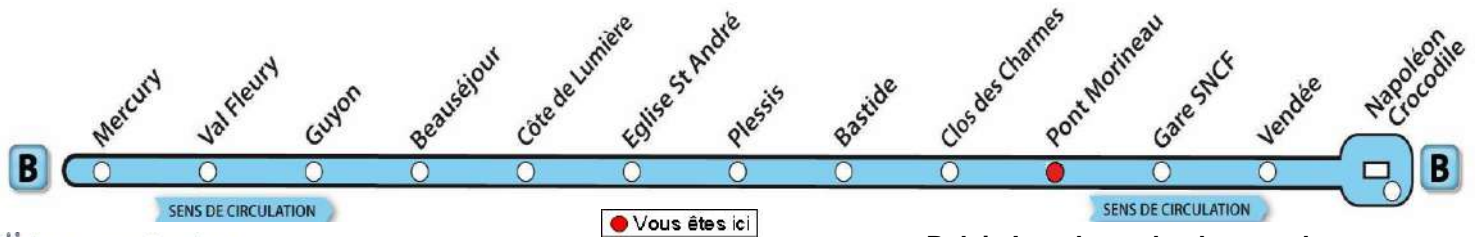

Pont Morineau

>Napoléon

Nous contacter...
02 51 37 13 93
www.impulsyon.fr

> Relais Impulsyon le plus proche :
Tabacs Presse Le Bergerac
24 rue Raymond Poincaré
La Roche sur Yon

Horaires valables du Lundi 3 septembre 2018 au Samedi 29 juin 2019
sauf dimanches et jours fériés

Ces horaires sont donnés à titre indicatif et sont soumis aux conditions de circulation

Du lundi au vendredi						Période VERTE								
6h	7h	8h	9h	10h	11h	12h	13h	14h	15h	16h	17h	18h	19h	20h
	31	23	09			53	40	27♦			08♦ 12●	10	08	

Samedi						Période ORANGE								
6h	7h	8h	9h	10h	11h	12h	13h	14h	15h	16h	17h	18h	19h	20h
		18	08			53	41	28			20	20	15	

Du lundi au vendredi						Période BLEUE								
6h	7h	8h	9h	10h	11h	12h	13h	14h	15h	16h	17h	18h	19h	20h
	31	23	09			53	40	27			10	10	08	

- ♦ Ce bus circule seulement le Mercredi
- Ce bus circule le lundi, mardi, jeudi et vendredi.

AVEC L'APPLI MOBILISY, TOUS VOS HORAIRES EN TEMPS REEL !

Exemple d'information donnée par Mobilisy :

Ligne **1** prochain bus dans **2** min | **14** min