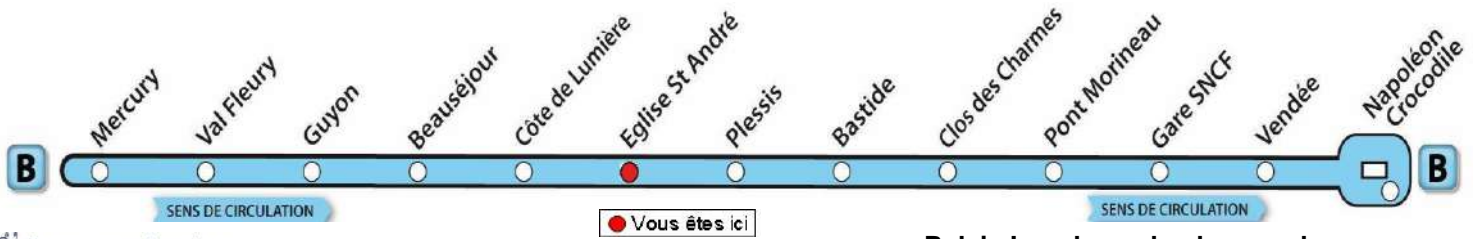

Eglise de St André

>Napoléon

Nous contacter...
02 51 37 13 93
www.impulsyon.fr

> Relais Impulsyon le plus proche :
Tabacs Presse 234
234 rue Roger Salengro
La Roche sur Yon

Horaires valables du Lundi 3 septembre 2018 au Samedi 29 juin 2019
sauf dimanches et jours fériés

Ces horaires sont donnés à titre indicatif et sont soumis aux conditions de circulation

Du lundi au vendredi						Période VERTE								
6h	7h	8h	9h	10h	11h	12h	13h	14h	15h	16h	17h	18h	19h	20h
	28	20	06			50	37	24♦			05♦	07	05	

Samedi						Période ORANGE								
6h	7h	8h	9h	10h	11h	12h	13h	14h	15h	16h	17h	18h	19h	20h
		15	05			50	38	25			17	17	12	

Du lundi au vendredi						Période BLEUE								
6h	7h	8h	9h	10h	11h	12h	13h	14h	15h	16h	17h	18h	19h	20h
	28	20	06			50	37	24			07	07	05	

♦ Ce bus circule seulement le Mercredi

AVEC L'APPLI MOBILISY, TOUS VOS HORAIRES EN TEMPS REEL !

Exemple d'information donnée par Mobilisy :

Ligne **1** prochain bus dans **2** min | **14** min