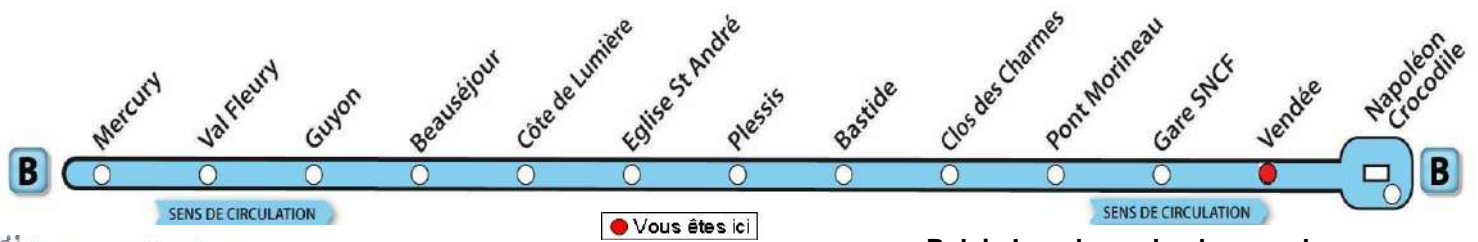

Vendée

> Napoléon

Nous contacter...
02 51 37 13 93
www.impulsyon.fr

> Relais Impulsyon le plus proche :
Tabacs Presse Le Bergerac
24 rue Raymond Poincaré
La Roche sur Yon

Horaires valables du Lundi 3 septembre 2018 au Samedi 29 juin 2019
sauf dimanches et jours fériés

Ces horaires sont donnés à titre indicatif et sont soumis aux conditions de circulation

Du lundi au vendredi						Période VERTE								
6h	7h	8h	9h	10h	11h	12h	13h	14h	15h	16h	17h	18h	19h	20h
	35	27	13			57	44	31♦			12♦ 16●	14	12	

Samedi						Période ORANGE								
6h	7h	8h	9h	10h	11h	12h	13h	14h	15h	16h	17h	18h	19h	20h
		22	12			57	45	32			24	24	19	

Du lundi au vendredi						Période BLEUE								
6h	7h	8h	9h	10h	11h	12h	13h	14h	15h	16h	17h	18h	19h	20h
	35	27	13			57	44	31			14	14	12	

- ♦ Ce bus circule seulement le Mercredi
- Ce bus circule le lundi, mardi, jeudi et vendredi.

AVEC L'APPLI MOBILISY, TOUS VOS HORAIRES EN TEMPS REEL !

Exemple d'information donnée par Mobilisy :

Ligne **1** prochain bus dans **2** min | **14** min