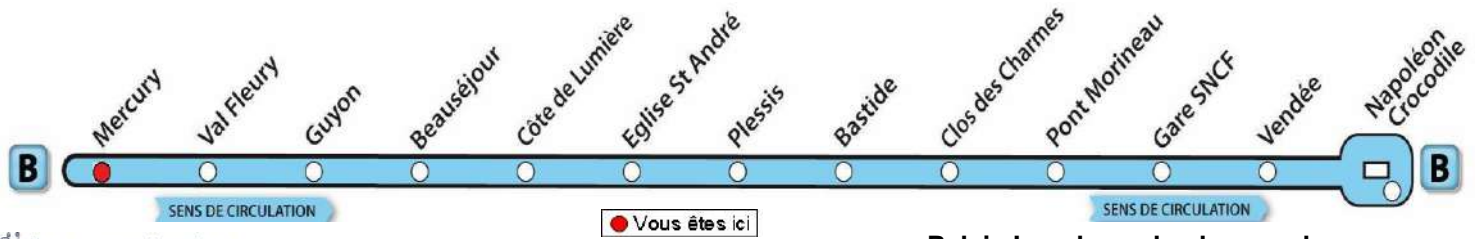

Mercury

>Napoléon

Nous contacter...
02 51 37 13 93
www.impulsyon.fr

> Relais Impulsyon le plus proche :
Coccimarket
Ctre Commercial les Garennes
Venansault

Horaires valables du Lundi 3 septembre 2018 au Samedi 29 juin 2019
sauf dimanches et jours fériés

Ces horaires sont donnés à titre indicatif et sont soumis aux conditions de circulation

> Du lundi au vendredi **Période VERTE**

6h	7h	8h	9h	10h	11h	12h	13h	14h	15h	16h	17h	18h	19h	20h
	16	08 54				38	25	12♦		53♦ 53●	55	53		

> Samedi **Période ORANGE**

6h	7h	8h	9h	10h	11h	12h	13h	14h	15h	16h	17h	18h	19h	20h
		03 53				38	26	13			05	05	00	

> Du lundi au vendredi **Période BLEUE**

6h	7h	8h	9h	10h	11h	12h	13h	14h	15h	16h	17h	18h	19h	20h
	16	08 54				38	25	12		55	55	53		

- ♦ Ce bus circule seulement le Mercredi
- Ce bus circule le lundi, mardi, jeudi et vendredi. Ce bus fait un détour par l'arrêt Pierre Mendès France.

AVEC L'APPLI MOBILISY, TOUS VOS HORAIRES EN TEMPS REEL !

Exemple d'information donnée par Mobilisy :

Ligne **1** prochain bus dans **2** min | **14** min