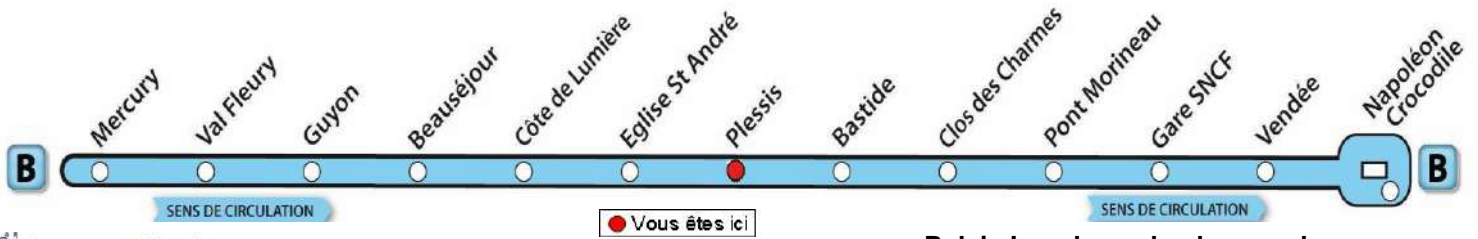

Plessis

>Napoléon

Nous contacter...
02 51 37 13 93
www.impulsyon.fr

> Relais Impulsyon le plus proche :
Tabacs Presse 234
234 rue Roger Salengro
La Roche sur Yon

Horaires valables du Lundi 3 septembre 2018 au Samedi 29 juin 2019
sauf dimanches et jours fériés

Ces horaires sont donnés à titre indicatif et sont soumis aux conditions de circulation

Du lundi au vendredi										Période VERTE				
6h	7h	8h	9h	10h	11h	12h	13h	14h	15h	16h	17h	18h	19h	20h
	28	20	06			50	37	24♦			05♦	07	05	

Samedi										Période ORANGE				
6h	7h	8h	9h	10h	11h	12h	13h	14h	15h	16h	17h	18h	19h	20h
		15	05			50	38	25			17	17	12	

Du lundi au vendredi										Période BLEUE				
6h	7h	8h	9h	10h	11h	12h	13h	14h	15h	16h	17h	18h	19h	20h
	28	20	06			50	37	24			07	07	05	

♦ Ce bus circule seulement le Mercredi

AVEC L'APPLI MOBILISY, TOUS VOS HORAIRES EN TEMPS REEL !

Exemple d'information donnée par Mobilisy :

Ligne **1** prochain bus dans **2** min | **14** min