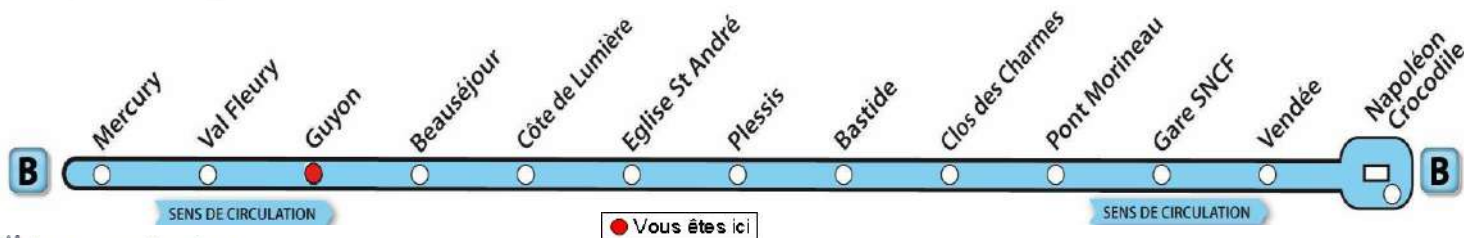

Guyon

>Napoléon

Nous contacter...
02 51 37 13 93
www.impulsyon.fr

> Relais Impulsyon le plus proche :
Coccimarket
Ctre Commercial les Garennes
Venansault

Horaires valables du Lundi 3 septembre 2018 au Samedi 29 juin 2019
sauf dimanches et jours fériés

Ces horaires sont donnés à titre indicatif et sont soumis aux conditions de circulation

> Du lundi au vendredi Période VERTE

6h	7h	8h	9h	10h	11h	12h	13h	14h	15h	16h	17h	18h	19h	20h
	18	10 56				40	27	14♦		55♦ 55•	57	55		

> Samedi Période ORANGE

6h	7h	8h	9h	10h	11h	12h	13h	14h	15h	16h	17h	18h	19h	20h
		05 55				40	28	15			07	07	02	

> Du lundi au vendredi Période BLEUE

6h	7h	8h	9h	10h	11h	12h	13h	14h	15h	16h	17h	18h	19h	20h
	18	10 56				40	27	14		57	57	55		

- ♦ Ce bus circule seulement le Mercredi
- Ce bus circule le lundi, mardi, jeudi et vendredi. Ce bus fait un détour par l'arrêt Pierre Mendès France.

AVEC L'APPLI MOBILISY, TOUS VOS HORAIRES EN TEMPS REEL !

Exemple d'information donnée par Mobilisy :

Ligne **1** prochain bus dans **2** min | **14** min