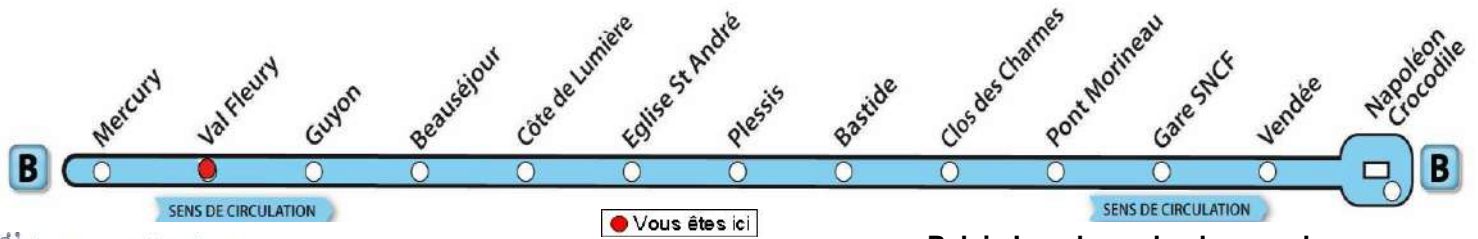

Val Fleuri

>Napoléon

Nous contacter...
02 51 37 13 93
www.impulsyon.fr

> Relais Impulsyon le plus proche :
Coccimarket
Ctre Commercial les Garennes
Venansault

Horaires valables du Lundi 3 septembre 2018 au Samedi 29 juin 2019
sauf dimanches et jours fériés

Ces horaires sont donnés à titre indicatif et sont soumis aux conditions de circulation

Du lundi au vendredi						Période VERTE								
6h	7h	8h	9h	10h	11h	12h	13h	14h	15h	16h	17h	18h	19h	20h
	17	09 55				39	26	13♦		54♦ 55•	56	54		

Samedi						Période ORANGE								
6h	7h	8h	9h	10h	11h	12h	13h	14h	15h	16h	17h	18h	19h	20h
		04 54				39	27	14			06	06	01	

Du lundi au vendredi						Période BLEUE								
6h	7h	8h	9h	10h	11h	12h	13h	14h	15h	16h	17h	18h	19h	20h
	17	09 55				39	26	13		56	56	54		

- ♦ Ce bus circule seulement le Mercredi
- Ce bus circule le lundi, mardi, jeudi et vendredi. Ce bus fait un détour par l'arrêt Pierre Mendès France.

AVEC L'APPLI MOBILISY, TOUS VOS HORAIRES EN TEMPS REEL !

Exemple d'information donnée par Mobilisy :

Ligne **1** prochain bus dans **2** min | **14** min