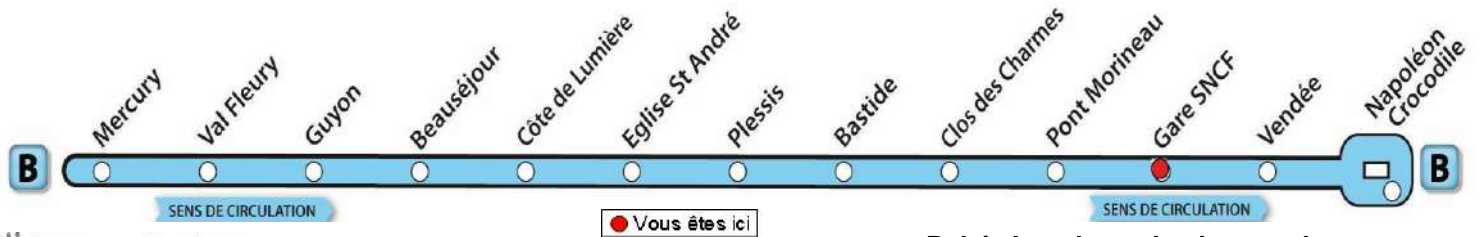

Gare SNCF

>Napoléon

Nous contacter...
02 51 37 13 93
www.impulsyon.fr

> Relais Impulsyon le plus proche :
Au café du coin
7 Avenue Gambetta
La Roche sur Yon

Horaires valables du Lundi 3 septembre 2018 au Samedi 29 juin 2019
sauf dimanches et jours fériés

Ces horaires sont donnés à titre indicatif et sont soumis aux conditions de circulation

Du lundi au vendredi						Période VERTE								
6h	7h	8h	9h	10h	11h	12h	13h	14h	15h	16h	17h	18h	19h	20h
	33	25	11			55	42	29♦			10♦ 14●	12	10	

Samedi						Période ORANGE								
6h	7h	8h	9h	10h	11h	12h	13h	14h	15h	16h	17h	18h	19h	20h
		20	10			55	43	30			22	22	17	

Du lundi au vendredi						Période BLEUE								
6h	7h	8h	9h	10h	11h	12h	13h	14h	15h	16h	17h	18h	19h	20h
	33	25	11			55	42	29			12	12	10	

- ♦ Ce bus circule seulement le Mercredi
- Ce bus circule le lundi, mardi, jeudi et vendredi.

 # AVEC L'APPLI MOBILISY, TOUS VOS HORAIRES EN TEMPS REEL !

Exemple d'information donnée par Mobilisy :

Ligne **1** prochain bus dans **2** min | **14** min