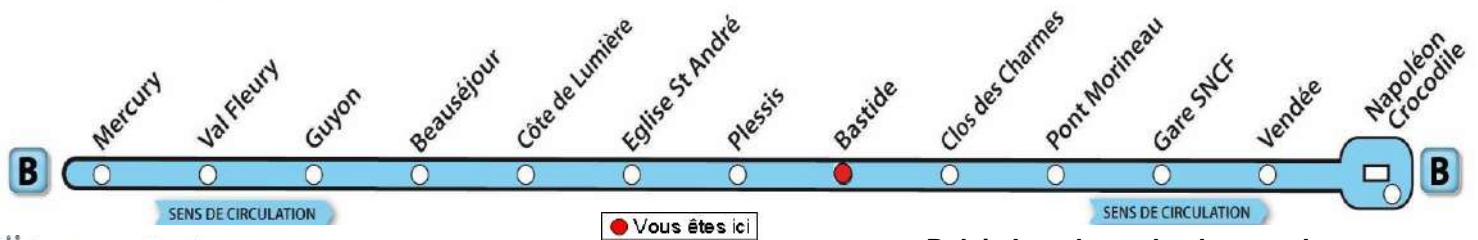

# Bastide

>Napoléon

Nous contacter...  
**02 51 37 13 93**  
[www.impulsyon.fr](http://www.impulsyon.fr)

> Relais Impulsyon le plus proche :  
**Tabacs Presse 234**  
 234 rue Roger Salengro  
 La Roche sur Yon