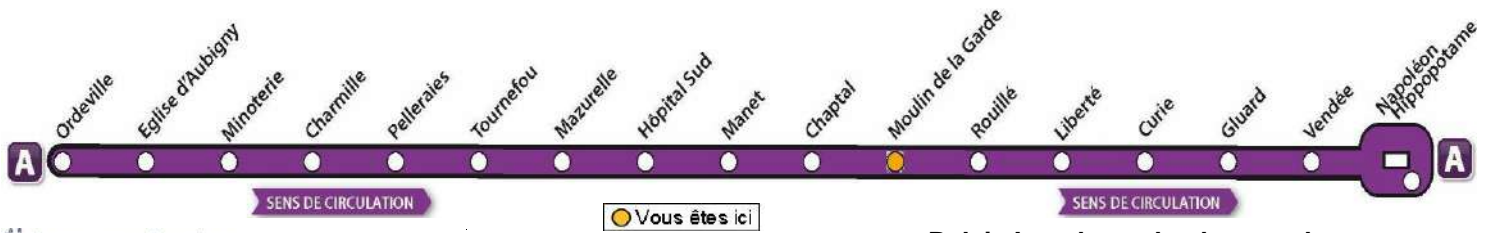

Moulin de la Garde

> Napoléon

Nous contacter...
02 51 37 13 93
www.impulsyon.fr

> Relais Impulsyon le plus proche :
Espace Impulsyon
Galerie de l'Empire Place Napoléon
La Roche sur Yon

Horaires valables du Lundi 3 septembre 2018 au Samedi 29 juin 2019
sauf dimanches et jours fériés

Ces horaires sont donnés à titre indicatif et sont soumis aux conditions de circulation

> Du lundi au vendredi **Période VERTE**

6h	7h	8h	9h	10h	11h	12h	13h	14h	15h	16h	17h	18h	19h	20h
	29	19	13			50	35	20♦			17	17	15	

> Samedi **Période ORANGE**

6h	7h	8h	9h	10h	11h	12h	13h	14h	15h	16h	17h	18h	19h	20h
		27	15			50	40	25			19	19	15	

> Du lundi au vendredi **Période BLEUE**

6h	7h	8h	9h	10h	11h	12h	13h	14h	15h	16h	17h	18h	19h	20h
	27	19	13			50	35	20			17	17	15	

♦ Ce bus circule seulement le Mercredi

AVEC L'APPLI MOBILISY, TOUS VOS HORAIRES EN TEMPS REEL !

Exemple d'information donnée par Mobilisy :

Ligne **1** prochain bus dans **2** min | **14** min