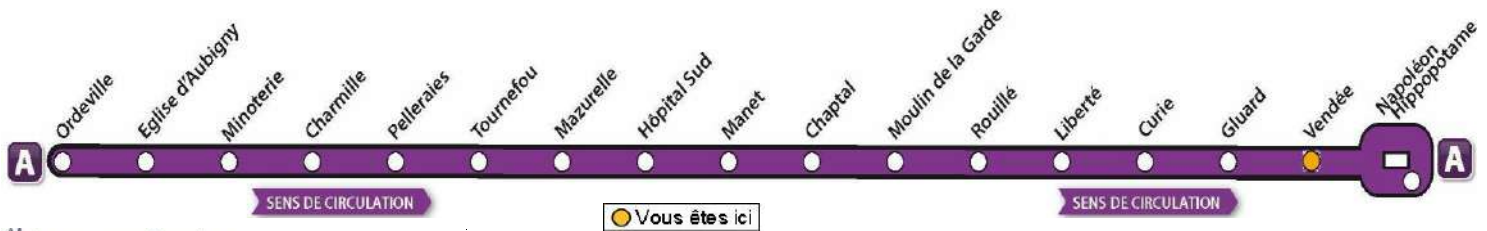

A

Vendée

> Napoléon

Nous contacter...
02 51 37 13 93
www.impulsyon.fr

> Relais Impulsyon le plus proche :
Tabacs Presse Le Bergerac
24 rue Raymond Poincaré
La Roche sur Yon

Horaires valables du Lundi 3 septembre 2018 au Samedi 29 juin 2019
sauf dimanches et jours fériés

Ces horaires sont donnés à titre indicatif et sont soumis aux conditions de circulation

Du lundi au vendredi						Période VERTE								
6h	7h	8h	9h	10h	11h	12h	13h	14h	15h	16h	17h	18h	19h	20h
	34	24	18			55	40	25♦			22	22	20	

Samedi						Période ORANGE								
6h	7h	8h	9h	10h	11h	12h	13h	14h	15h	16h	17h	18h	19h	20h
		32	20			55	45	30			24	24	20	

Du lundi au vendredi						Période BLEUE								
6h	7h	8h	9h	10h	11h	12h	13h	14h	15h	16h	17h	18h	19h	20h
	32	24	18			55	40	25			22	22	20	

♦ Ce bus circule seulement le Mercredi

AVEC L'APPLI MOBILISY, TOUS VOS HORAIRES EN TEMPS REEL !

Exemple d'information donnée par Mobilisy :

Ligne **1** prochain bus dans **2** min | **14** min

Télécharger dans l'App Store

DISPONIBLE SUR Google Play