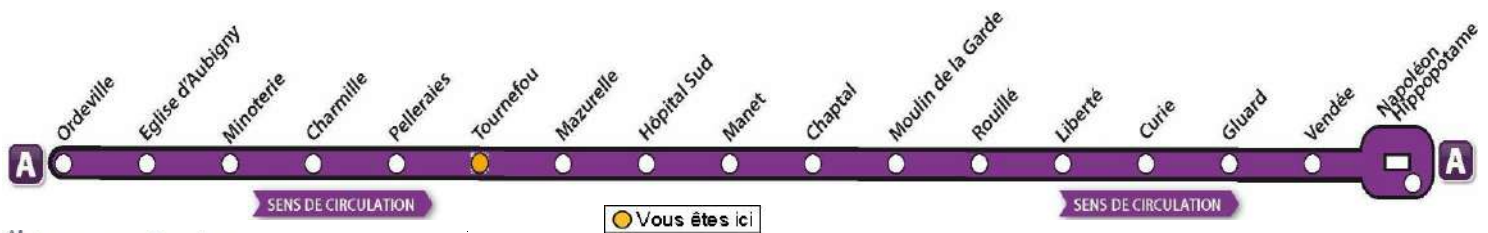

A

Tournefou

> Napoléon

Nous contacter...
02 51 37 13 93
www.impulsyon.fr

> Relais Impulsyon le plus proche :
Point Presse Leclerc Sud
Route de la Tranche
La Roche sur Yon

Horaires valables du Lundi 3 septembre 2018 au Samedi 29 juin 2019
sauf dimanches et jours fériés

Ces horaires sont donnés à titre indicatif et sont soumis aux conditions de circulation

Du lundi au vendredi										Période VERTE				
6h	7h	8h	9h	10h	11h	12h	13h	14h	15h	16h	17h	18h	19h	20h
	25	15	09			46	31	16♦			13	13	11	

Samedi										Période ORANGE				
6h	7h	8h	9h	10h	11h	12h	13h	14h	15h	16h	17h	18h	19h	20h
		23	11			46	36	21			15	15	11	

Du lundi au vendredi										Période BLEUE				
6h	7h	8h	9h	10h	11h	12h	13h	14h	15h	16h	17h	18h	19h	20h
	23	15	09			46	31	16			13	13	11	

♦ Ce bus circule seulement le Mercredi

AVEC L'APPLI MOBILISY, TOUS VOS HORAIRES EN TEMPS REEL !

Exemple d'information donnée par Mobilisy :

Ligne **1** prochain bus dans **2** min | **14** min

Télécharger dans l'App Store

DISPONIBLE SUR Google Play