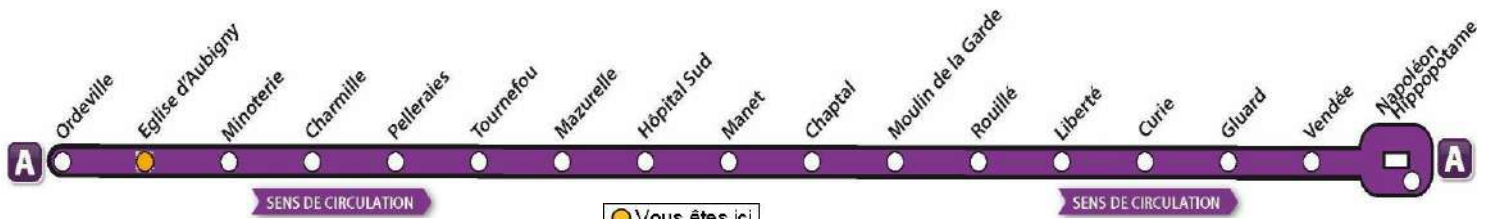

A

Eglise d'Aubigny

> Napoléon

Nous contacter...
02 51 37 13 93
www.impulsyon.fr

> Relais Impulsyon le plus proche :
Boulangerie Paquier
4 Place de l'église
Aubigny

Horaires valables du Lundi 3 septembre 2018 au Samedi 29 juin 2019
sauf dimanches et jours fériés

Ces horaires sont donnés à titre indicatif et sont soumis aux conditions de circulation

> Du lundi au vendredi **Période VERTE**

6h	7h	8h	9h	10h	11h	12h	13h	14h	15h	16h	17h	18h	19h	20h
	13	07	01			38	23	08♦			05	05	03	

> Samedi **Période ORANGE**

6h	7h	8h	9h	10h	11h	12h	13h	14h	15h	16h	17h	18h	19h	20h
		15	03			38	28	13			07	07	03	

> Du lundi au vendredi **Période BLEUE**

6h	7h	8h	9h	10h	11h	12h	13h	14h	15h	16h	17h	18h	19h	20h
	15	07	01			38	23	08			05	05	03	

♦ Ce bus circule seulement le Mercredi

AVEC L'APPLI MOBILISY, TOUS VOS HORAIRES EN TEMPS REEL !

Exemple d'information donnée par Mobilisy :

Ligne **1** prochain bus dans **2** min | **14** min