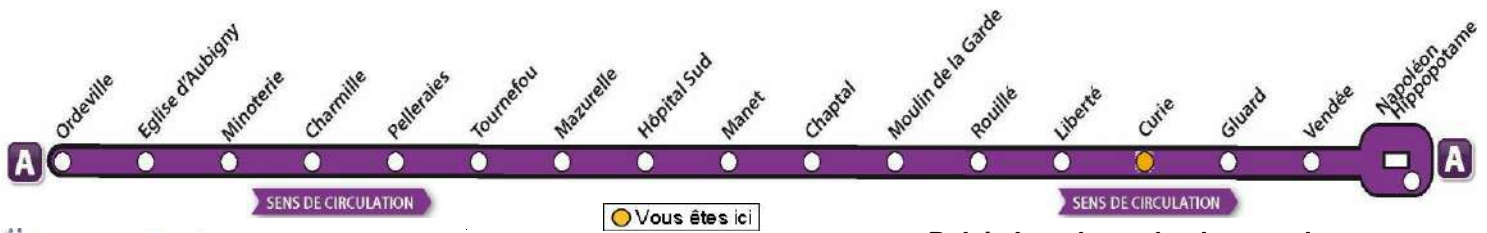

♦ Ce bus circule seulement le Mercredi

AVEC L'APPLI MOBILISY, TOUS VOS HORAIRES EN TEMPS REEL !

Exemple d'information donnée par Mobilisy :

Ligne **1** prochain bus dans **2** min | **14** min

Curie

> Napoléon