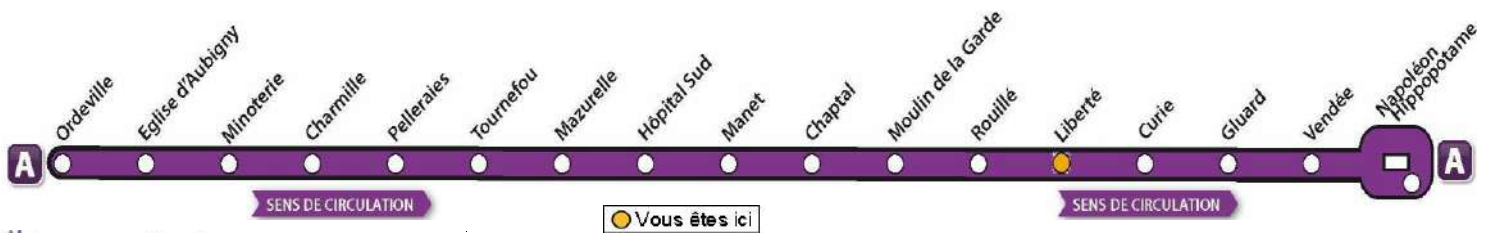

♦ Ce bus circule seulement le Mercredi

AVEC L'APPLI MOBILISY, TOUS VOS HORAIRES EN TEMPS REEL !

Exemple d'information donnée par Mobilisy :

Ligne **1** prochain bus dans **2** mn | **14** mn

A

Liberté

> Napoléon