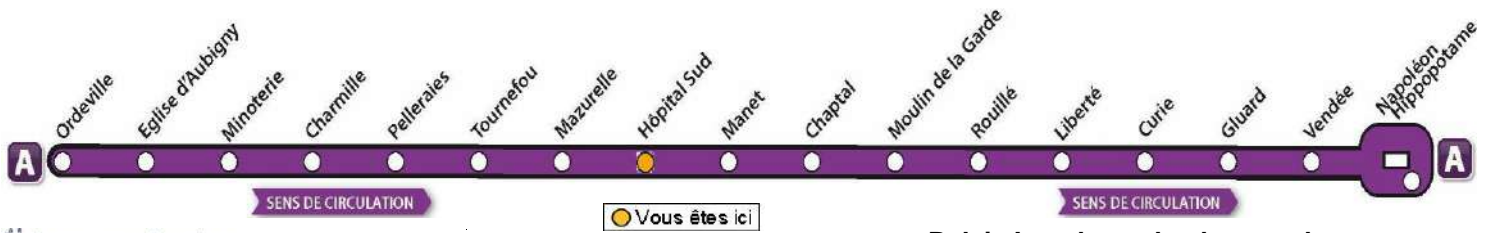

♦ Ce bus circule seulement le Mercredi

AVEC L'APPLI MOBILISY, TOUS VOS HORAIRES EN TEMPS REEL !

Exemple d'information donnée par Mobilisy :

Ligne **1** prochain bus dans **2** min | **14** min

Hôpital Sud

> Napoléon

Nous contacter...
02 51 37 13 93
www.impulsyon.fr

> Relais Impulsyon le plus proche :
Point Presse Leclerc Sud
Route de la Tranche
La Roche sur Yon

**Horaires valables du Lundi 3 septembre 2018 au Samedi 29 juin 2019
sauf dimanches et jours fériés**