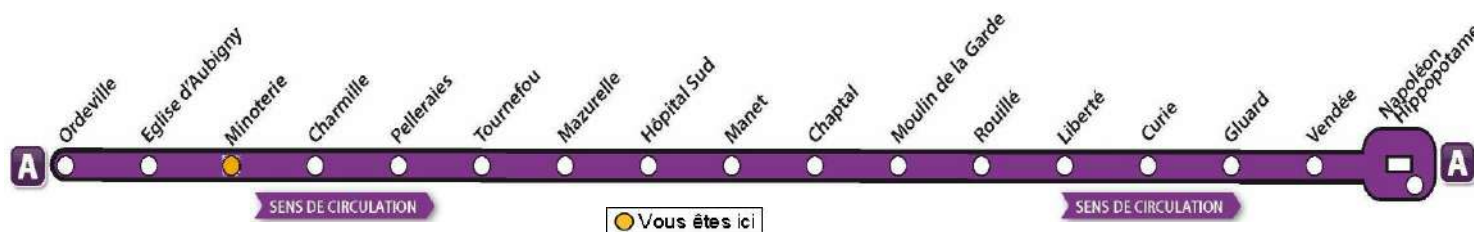

♦ Ce bus circule seulement le Mercredi

AVEC L'APPLI MOBILISY, TOUS VOS HORAIRES EN TEMPS REEL !

Exemple d'information donnée par Mobilisy :

Ligne **1** prochain bus dans **2** min | **14** min

A

Minoterie

> Napoléon