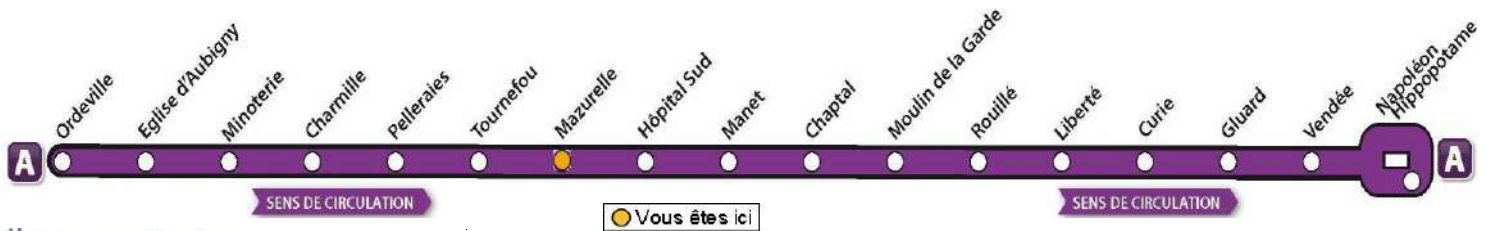

♦ Ce bus circule seulement le Mercredi

AVEC L'APPLI MOBILISY, TOUS VOS HORAIRES EN TEMPS REEL !

Exemple d'information donnée par Mobilisy :

Ligne **1** prochain bus dans **2** min | **14** min

A

Mazurelle

> Napoléon