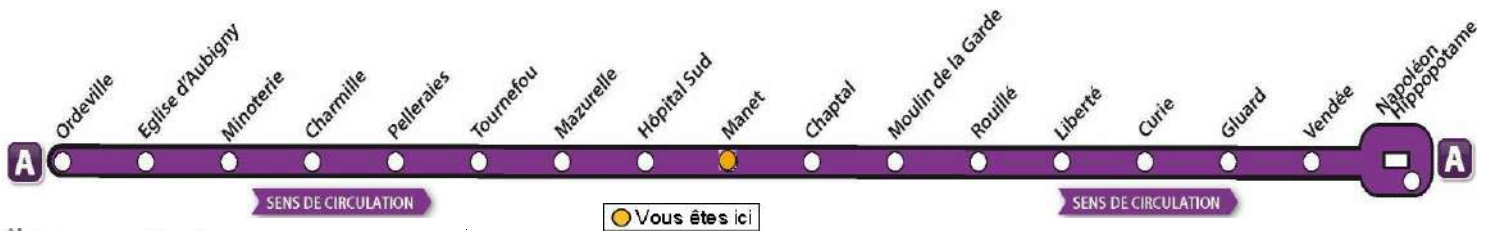

DISPONIBLE SUR Google Play

A

Manet

> Napoléon

impulsyon
LA ROCHE-SUR-YON AGGLOMÉRATION

Ry La Roche-sur-Yon
Agglomération

Nous contacter...
02 51 37 13 93
www.impulsyon.fr

> Relais Impulsyon le plus proche :
Point Presse Leclerc Sud
 Route de la Tranche
 La Roche sur Yon