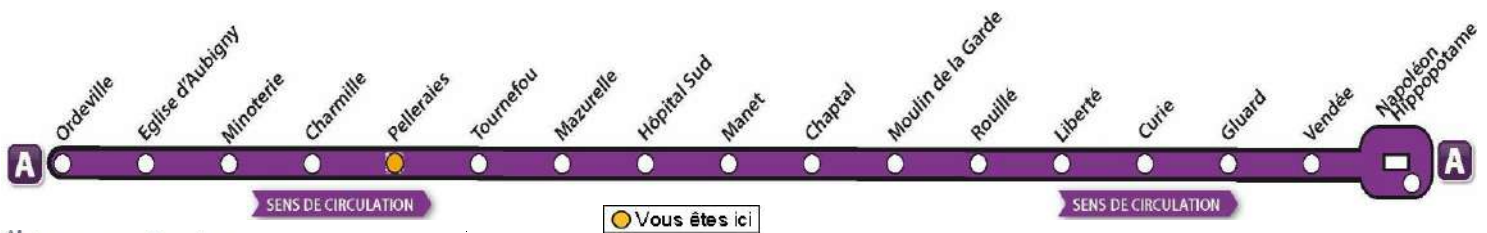

A

Pelleraies

> Napoléon

Nous contacter...
02 51 37 13 93
www.impulsyon.fr

> Relais Impulsyon le plus proche :
Boulangerie Paquier
4 Place de l'église
Aubigny

**Horaires valables du Lundi 3 septembre 2018 au Samedi 29 juin 2019
sauf dimanches et jours fériés**

Ces horaires sont donnés à titre indicatif et sont soumis aux conditions de circulation

> Du lundi au vendredi Période VERTE

6h	7h	8h	9h	10h	11h	12h	13h	14h	15h	16h	17h	18h	19h	20h
	17	09	03			40	25	10♦			07	07	05	

> Samedi Période ORANGE

6h	7h	8h	9h	10h	11h	12h	13h	14h	15h	16h	17h	18h	19h	20h
		17	05			40	30	15			09	09	05	

> Du lundi au vendredi Période BLEUE

6h	7h	8h	9h	10h	11h	12h	13h	14h	15h	16h	17h	18h	19h	20h
	17	09	03			40	25	10			07	07	05	

♦ Ce bus circule seulement le Mercredi

AVEC L'APPLI MOBILISY, TOUS VOS HORAIRES EN TEMPS REEL !

Exemple d'information donnée par Mobilisy :

Ligne **1** prochain bus dans **2** min | **14** min

Télécharger dans l'App Store

DISPONIBLE SUR Google Play