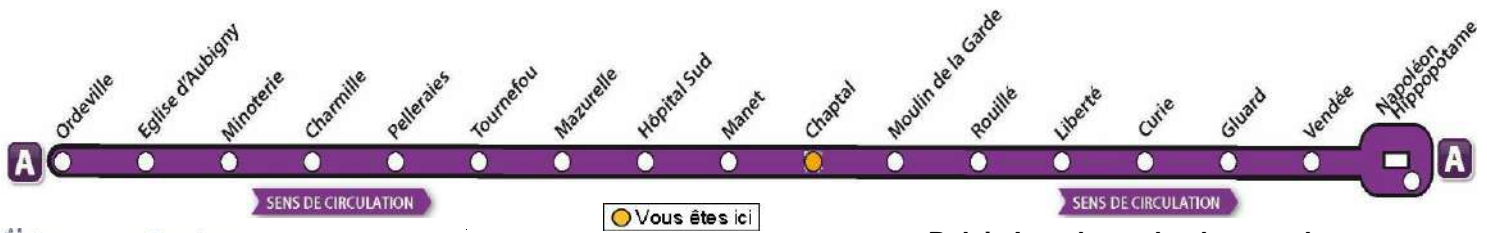

A

Chaptal

> Napoléon

impulsyon
LA ROCHE-SUR-YON AGGLOMÉRATION

Ry La Roche-sur-Yon
Agglomération

Nous contacter...
02 51 37 13 93
www.impulsyon.fr

> Relais Impulsyon le plus proche :
Point Presse Leclerc Sud
 Route de la Tranche
 La Roche sur Yon