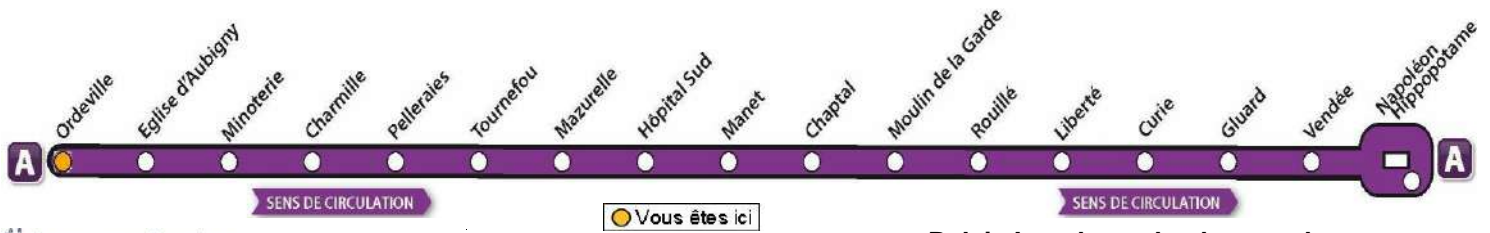

A Ordeville

> Napoléon

Nous contacter...
02 51 37 13 93
www.impulsyon.fr

> Relais Impulsyon le plus proche :
Boulangerie Paquier
4 Place de l'église
Aubigny

Horaires valables du Lundi 3 septembre 2018 au Samedi 29 juin 2019
sauf dimanches et jours fériés

Ces horaires sont donnés à titre indicatif et sont soumis aux conditions de circulation

Du lundi au vendredi										Période VERTE				
6h	7h	8h	9h	10h	11h	12h	13h	14h	15h	16h	17h	18h	19h	20h
	12	06	00			37	22	07♦			04	04	02	

Samedi										Période ORANGE				
6h	7h	8h	9h	10h	11h	12h	13h	14h	15h	16h	17h	18h	19h	20h
		14	02			37	27	12			06	06	02	

Du lundi au vendredi										Période BLEUE				
6h	7h	8h	9h	10h	11h	12h	13h	14h	15h	16h	17h	18h	19h	20h
	14	06	00			37	22	07			04	04	02	

♦ Ce bus circule seulement le Mercredi

AVEC L'APPLI MOBILISY, TOUS VOS HORAIRES EN TEMPS REEL !

Exemple d'information donnée par Mobilisy :

Ligne **1** prochain bus dans **2** min | **14** min

Télécharger dans
l'App Store

DISPONIBLE SUR
Google Play