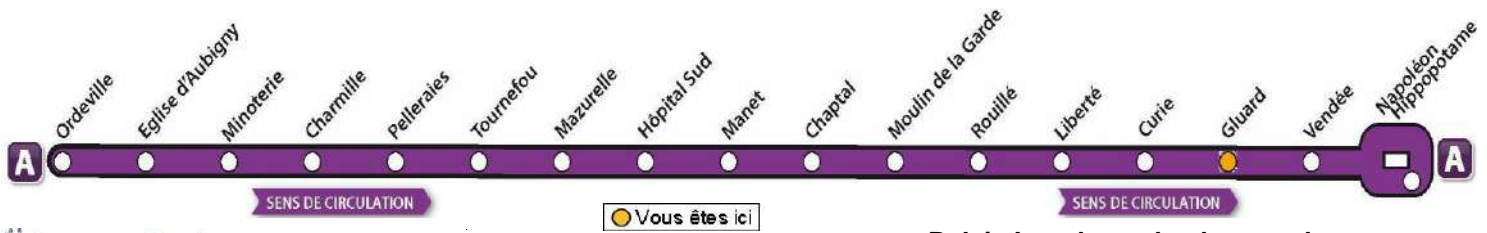

♦ Ce bus circule seulement le Mercredi

AVEC L'APPLI MOBILISY, TOUS VOS HORAIRES EN TEMPS REEL !

Exemple d'information donnée par Mobilisy :

Ligne **1** prochain bus dans **2** min | **14** min

Guard

> Napoléon