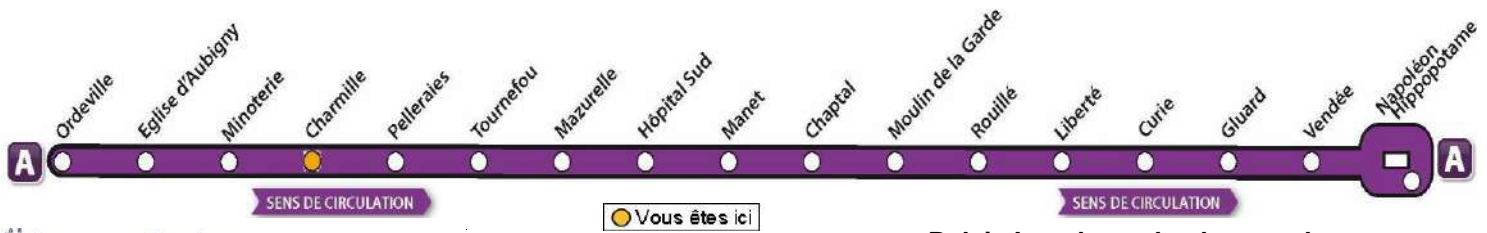

A

Charmille

> Napoléon

Nous contacter...
02 51 37 13 93
www.impulsyon.fr

> Relais Impulsyon le plus proche :
Boulangerie Paquier
4 Place de l'église
Aubigny

Horaires valables du Lundi 3 septembre 2018 au Samedi 29 juin 2019
sauf dimanches et jours fériés

Ces horaires sont donnés à titre indicatif et sont soumis aux conditions de circulation

Du lundi au vendredi										Période VERTE				
6h	7h	8h	9h	10h	11h	12h	13h	14h	15h	16h	17h	18h	19h	20h
	15	08	02			39	24	09♦			06	06	04	

Samedi										Période ORANGE				
6h	7h	8h	9h	10h	11h	12h	13h	14h	15h	16h	17h	18h	19h	20h
		16	04			39	29	14			08	08	04	

Du lundi au vendredi										Période BLEUE				
6h	7h	8h	9h	10h	11h	12h	13h	14h	15h	16h	17h	18h	19h	20h
	16	08	02			39	24	09			06	06	04	

♦ Ce bus circule seulement le Mercredi

AVEC L'APPLI MOBILISY, TOUS VOS HORAIRES EN TEMPS REEL !

Exemple d'information donnée par Mobilisy :

Ligne **1** prochain bus dans **2** min | **14** min