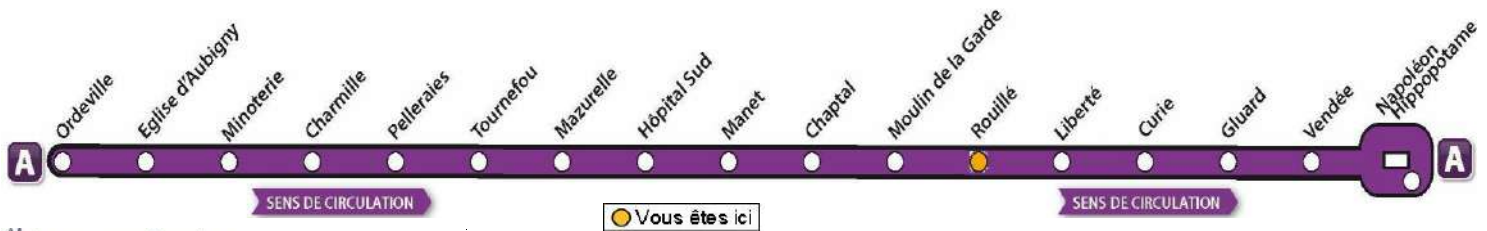

A

Rouillé

> Napoléon

Nous contacter...
02 51 37 13 93
www.impulsyon.fr

> Relais Impulsyon le plus proche :
Espace Impulsyon
Galerie de l'Empire Place Napoléon
La Roche sur Yon

Horaires valables du Lundi 3 septembre 2018 au Samedi 29 juin 2019
sauf dimanches et jours fériés

Ces horaires sont donnés à titre indicatif et sont soumis aux conditions de circulation

Du lundi au vendredi										Période VERTE				
6h	7h	8h	9h	10h	11h	12h	13h	14h	15h	16h	17h	18h	19h	20h
	29	19	13			50	35	20♦			17	17	15	

Samedi										Période ORANGE				
6h	7h	8h	9h	10h	11h	12h	13h	14h	15h	16h	17h	18h	19h	20h
		27	15			50	40	25			19	19	15	

Du lundi au vendredi										Période BLEUE				
6h	7h	8h	9h	10h	11h	12h	13h	14h	15h	16h	17h	18h	19h	20h
	27	19	13			50	35	20			17	17	15	

♦ Ce bus circule seulement le Mercredi

AVEC L'APPLI MOBILISY, TOUS VOS HORAIRES EN TEMPS REEL !

Exemple d'information donnée par Mobilisy :

Ligne **1** prochain bus dans **2** min | **14** min

Télécharger dans l'App Store

DISPONIBLE SUR Google Play