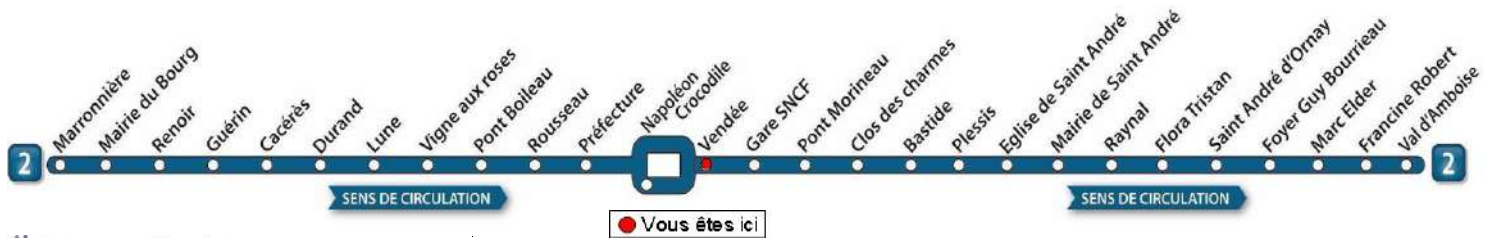

2

Vendée

> Val d'Amboise

impulsyon
LA ROCHE-SUR-YON AGGLOMÉRATION

Ry La Roche-sur-Yon
Agglomération

Nous contacter...
02 51 37 13 93
www.impulsyon.fr

> Relais Impulsyon le plus proche :
Tabacs Presse Le Bergerac
24 rue Raymond Poincaré
La Roche sur Yon

**Horaires valables du Lundi 3 septembre 2018 au Samedi 29 juin 2019
sauf dimanches et jours fériés**

Ces horaires sont donnés à titre indicatif et sont soumis aux conditions de circulation

> Du lundi au vendredi														Période VERTE
6h	7h	8h	9h	10h	11h	12h	13h	14h	15h	16h	17h	18h	19h	20h
42	14	08	11	05	09	12	05	23	00	11	14	03	22	
	34	20	44	25	30	27	26		20	33	27	27	46	
	47	38		49	49	37	49		44	59	43	52		
		53												

> Samedi														Période ORANGE
6h	7h	8h	9h	10h	11h	12h	13h	14h	15h	16h	17h	18h	19h	20h
	46	04	15	26	24	12	10	11	09	18	27	27	21	
		42	50	54	50	38	39	43	41	47	53	56	45	

> Du lundi au vendredi														Période BLEUE
6h	7h	8h	9h	10h	11h	12h	13h	14h	15h	16h	17h	18h	19h	20h
42	14	08	17	19	25	12	10	19	18	10	27	03	22	
	47	32	41	56		38	49	54	44	32	49	27	43	
		54	59							52		49		

AVEC L'APPLI MOBILISY, TOUS VOS HORAIRES EN TEMPS REEL !

Exemple d'information donnée par Mobilisy :

Ligne 1 prochain bus dans 2 mn | 14 mn

Télécharger dans l'App Store

DISPONIBLE SUR Google Play