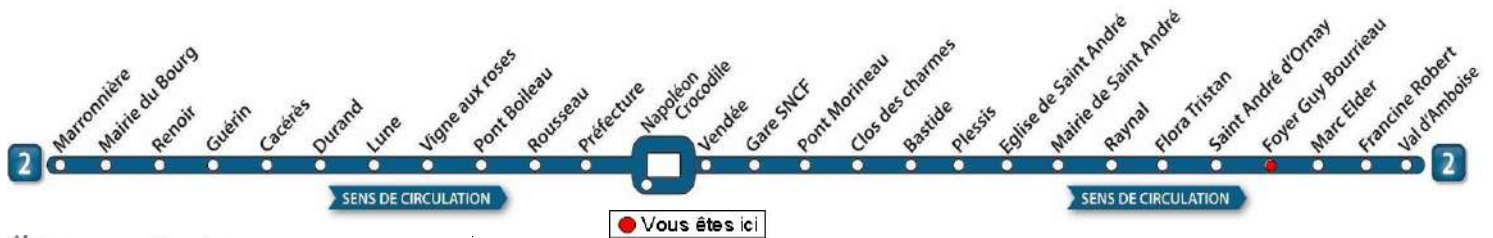

2

Foyer G. Bourrieau

> Val d'Amboise

Nous contacter...
02 51 37 13 93
www.impulsyon.fr

> Relais Impulsyon le plus proche :
Tabacs Presse 234
234 rue Roger Salengro
La Roche sur Yon

Horaires valables du Lundi 3 septembre 2018 au Samedi 29 juin 2019
sauf dimanches et jours fériés

Ces horaires sont donnés à titre indicatif et sont soumis aux conditions de circulation

> Du lundi au vendredi											Période VERTE			
6h	7h	8h	9h	10h	11h	12h	13h	14h	15h	16h	17h	18h	19h	20h
54	26	20	05	17	01	02	17	01	13	23	11	15	04	
	46	32	23	38	22	24	38	35	33	45	26	39	33	
	59	50	57		43	39			57		40		59	
						49					55			

> Samedi											Période ORANGE			
6h	7h	8h	9h	10h	11h	12h	13h	14h	15h	16h	17h	18h	19h	20h
	58	16	28	03	07	03	23	24	22	31	00	06	08	
		55		39	37	25	52	56	54		40	40	33	
						51							57	

> Du lundi au vendredi											Période BLEUE			
6h	7h	8h	9h	10h	11h	12h	13h	14h	15h	16h	17h	18h	19h	20h
54	26	20	06	12	09	24	22	01	07	22	04	01	01	
	59	44	29	32	38	50		31	31	44	39	15	33	
			53						57			39	56	

AVEC L'APPLI MOBILISY, TOUS VOS HORAIRES EN TEMPS REEL !

Exemple d'information donnée par Mobilisy :

Ligne 1 prochain bus dans 2 mn | 14 mn

Télécharger dans l'App Store

DISPONIBLE SUR Google Play