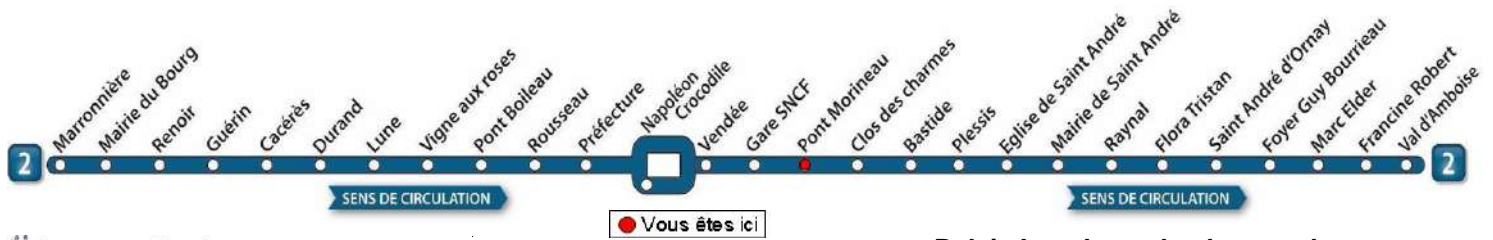

2

Pont Morineau

> Val d'Amboise

Nous contacter...
02 51 37 13 93
www.impulsyon.fr

> Relais Impulsyon le plus proche :
Tabacs Presse Le Bergerac
24 rue Raymond Poincaré
La Roche sur Yon

Horaires valables du Lundi 3 septembre 2018 au Samedi 29 juin 2019
sauf dimanches et jours fériés

Ces horaires sont donnés à titre indicatif et sont soumis aux conditions de circulation

> Du lundi au vendredi														Période VERTE
6h	7h	8h	9h	10h	11h	12h	13h	14h	15h	16h	17h	18h	19h	20h
46	18	12	15	09	13	16	09	27	04	15	03	07	26	
	38	24	48	29	34	31	30		24	37	18	31	50	
	51	42		53	53	41	53		48		31	56		
		57									47			

> Samedi														Période ORANGE
6h	7h	8h	9h	10h	11h	12h	13h	14h	15h	16h	17h	18h	19h	20h
	51	09	20	31	29	17	15	16	14	23	32	32	01	
		47	55	59	55	43	44	48	46	52	58		26	
													50	

> Du lundi au vendredi														Période BLEUE
6h	7h	8h	9h	10h	11h	12h	13h	14h	15h	16h	17h	18h	19h	20h
46	18	12	21	03	00	16	14	23	22	14	31	07	26	
	51	36	45	23	29	42	53	58	48	36	53	31	47	
		58								56		53		

AVEC L'APPLI MOBILISY, TOUS VOS HORAIRES EN TEMPS REEL !

Exemple d'information donnée par Mobilisy :

Ligne **1** prochain bus dans **2** min | **14** min

Télécharger dans l'App Store

DISPONIBLE SUR Google Play