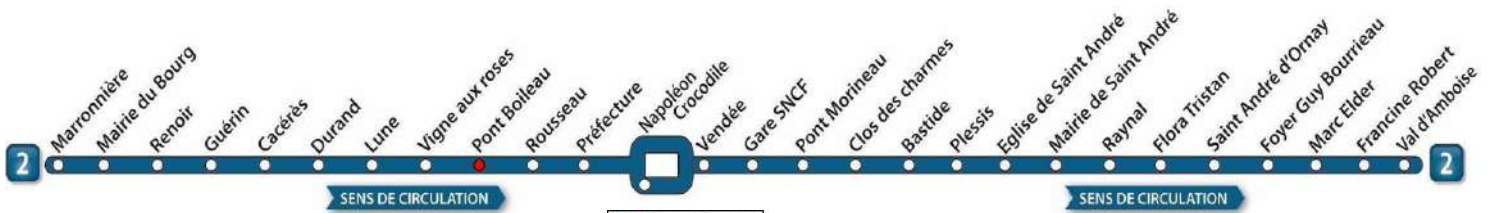

2

Pont Boileau

> Napoléon > Val d'Amboise

Nous contacter...
02 51 37 13 93
www.impulsyon.fr

Bus non accessible
à cet arrêt

> Relais Impulsyon le plus proche :
Espace Impulsyon
Galerie de l'Empire Place Napoléon
La Roche sur Yon

Horaires valables du Lundi 3 septembre 2018 au Samedi 29 juin 2019
sauf dimanches et jours fériés

Ces horaires sont donnés à titre indicatif et sont soumis aux conditions de circulation

> Du lundi au vendredi **Période VERTE**

6h	7h	8h	9h	10h	11h	12h	13h	14h	15h	16h	17h	18h	19h	20h
35	07	01	04	18	02	04	19	16	13	04	07	17	11	23
	27	13	37	42	23	20	42	53	37	26	17	45	39	
	37	31	58		42	30				52	36			
		46				58					56			

> Samedi **Période ORANGE**

6h	7h	8h	9h	10h	11h	12h	13h	14h	15h	16h	17h	18h	19h	20h
	38	34	07	18	16	03	02	03	01	10	16	16	12	23
	59		42	46	42	30	31	35	33	39	45	50	39	

> Du lundi au vendredi **Période BLEUE**

6h	7h	8h	9h	10h	11h	12h	13h	14h	15h	16h	17h	18h	19h	20h
35	07	01	10	12	18	04	03	12	11	03	17	17	11	23
	37	25	34	49		31	42	47	37	25	42	42	36	
		47	52							45	56			

AVEC L'APPLI MOBILISY, TOUS VOS HORAIRES EN TEMPS REEL !

Exemple d'information donnée par Mobilisy :

Ligne **1** prochain bus dans **2** min | **14** min

Télécharger dans l'App Store

DISPONIBLE SUR Google Play