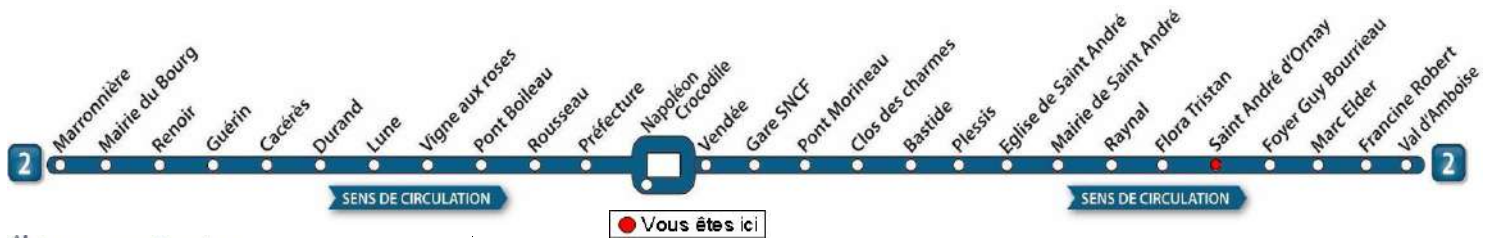

2

St André d'Ornay

> Val d'Amboise

Nous contacter...
02 51 37 13 93
www.impulsyon.fr

> Relais Impulsyon le plus proche :
Tabacs Presse 234
234 rue Roger Salengro
La Roche sur Yon

Horaires valables du Lundi 3 septembre 2018 au Samedi 29 juin 2019
sauf dimanches et jours fériés

Ces horaires sont donnés à titre indicatif et sont soumis aux conditions de circulation

> Du lundi au vendredi														Période VERTE
6h	7h	8h	9h	10h	11h	12h	13h	14h	15h	16h	17h	18h	19h	20h
53	25	19	04	16	00	01	16	00	12	22	10	14	03	
	45	31	22	37	21	23	37	34	32	44	26	38	32	
	58	49	56		42	38			56		39		58	
						48					54			

> Samedi														Période ORANGE
6h	7h	8h	9h	10h	11h	12h	13h	14h	15h	16h	17h	18h	19h	20h
	57	15	27	02	06	02	22	23	21	30	39	05	07	
		54		38	36	24	51	55	53	59		39	32	
						50							56	

> Du lundi au vendredi														Période BLEUE
6h	7h	8h	9h	10h	11h	12h	13h	14h	15h	16h	17h	18h	19h	20h
53	25	19	05	11	08	23	21	00	06	21	03	00	00	
	58	43	28	31	37	49		30	30	43	39	14	32	
			52						56			38	55	

AVEC L'APPLI MOBILISY, TOUS VOS HORAIRES EN TEMPS REEL !

Exemple d'information donnée par Mobilisy :

Ligne **1** prochain bus dans **2** min | **14** min

Télécharger dans
l'App Store

DISPONIBLE SUR
Google Play