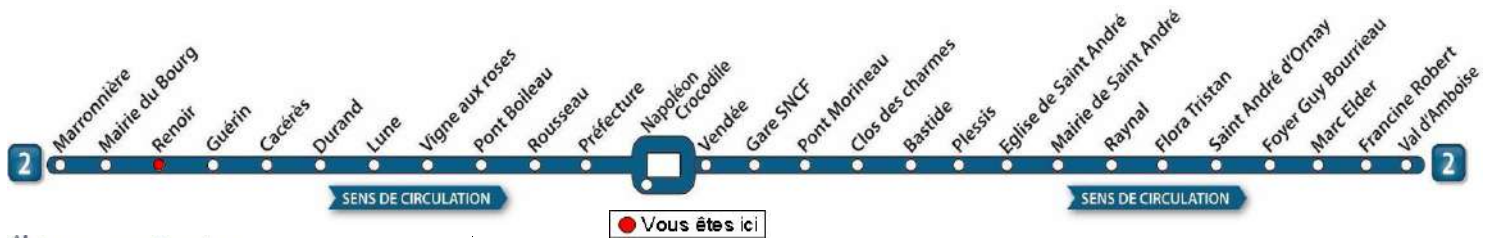

2

Renoir

> Napoléon > Val d'Amboise

Nous contacter...
02 51 37 13 93
www.impulsyon.fr

> Relais Impulsyon le plus proche :
Tabacs Presse
141 rue Emile Gabory
La Roche sur Yon

Horaires valables du Lundi 3 septembre 2018 au Samedi 29 juin 2019
sauf dimanches et jours fériés

Ces horaires sont donnés à titre indicatif et sont soumis aux conditions de circulation

> Du lundi au vendredi														Période VERTE
6h	7h	8h	9h	10h	11h	12h	13h	14h	15h	16h	17h	18h	19h	20h
30	02	08	33	14	19	15	14	11	09	21	02	12	07	18
	22	26	53	37	38	25	37	49	33	47	12	40	35	
	32	41		58	59	53			59		31			
	56	59									51			

> Samedi														Période ORANGE
6h	7h	8h	9h	10h	11h	12h	13h	14h	15h	16h	17h	18h	19h	20h
	34	30	03	14	12	26	27	31	29	06	12	12	08	19
	55		38	42	38	58	59	57		35	41	46	35	
					59									

> Du lundi au vendredi														Période BLEUE
6h	7h	8h	9h	10h	11h	12h	13h	14h	15h	16h	17h	18h	19h	20h
30	02	20	05	08	14	26	37	07	07	20	12	12	07	18
	32	42	29	45	59	58		43	33	40	37	37	32	
	56		48						58		51			

AVEC L'APPLI MOBILISY, TOUS VOS HORAIRES EN TEMPS REEL !

Exemple d'information donnée par Mobilisy :

Ligne 1 prochain bus dans 2 mn | 14 mn

Télécharger dans l'App Store

DISPONIBLE SUR Google Play