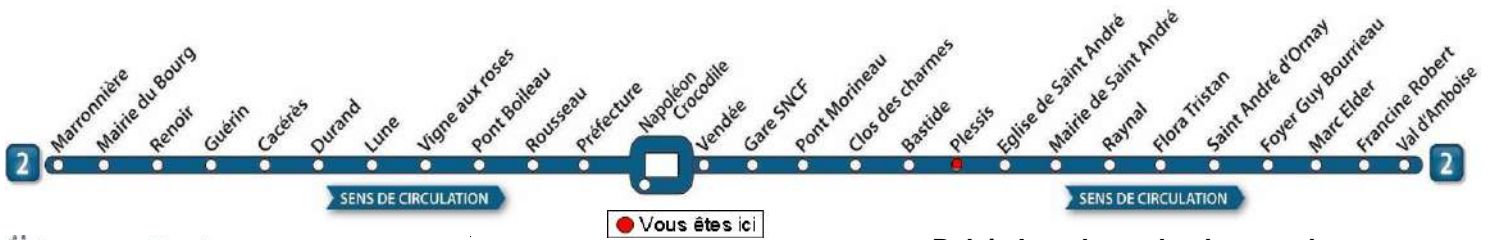

2

Plessis

> Val d'Amboise

impulsyon
LA ROCHE-SUR-YON AGGLOMÉRATION

Ry La Roche-sur-Yon
Agglomération

Nous contacter...
02 51 37 13 93
www.impulsyon.fr

> Relais Impulsyon le plus proche :
Tabacs Presse 234
234 rue Roger Salengro
La Roche sur Yon

Horaires valables du Lundi 3 septembre 2018 au Samedi 29 juin 2019
sauf dimanches et jours fériés

Ces horaires sont donnés à titre indicatif et sont soumis aux conditions de circulation

> Du lundi au vendredi											Période VERTE			
6h	7h	8h	9h	10h	11h	12h	13h	14h	15h	16h	17h	18h	19h	20h
49	21	15	00	12	16	19	12	30	07	18	06	10	29	
	41	27	18	32	37	34	33		27	40	22	34	53	
	54	45	51	56	56	44	56		51		35	59		
											50			

> Samedi											Période ORANGE			
6h	7h	8h	9h	10h	11h	12h	13h	14h	15h	16h	17h	18h	19h	20h
	53	11	23	34	02	20	18	19	17	26	35	01	03	
		50	58		32	46	47	51	49	55		35	28	
					58								52	

> Du lundi au vendredi											Période BLEUE			
6h	7h	8h	9h	10h	11h	12h	13h	14h	15h	16h	17h	18h	19h	20h
49	21	15	01	06	03	19	17	26	01	17	35	10	29	
	54	39	24	26	32	45	56		25	39	56	34	50	
			48						51	59		56		

AVEC L'APPLI MOBILISY, TOUS VOS HORAIRES EN TEMPS REEL !

Exemple d'information donnée par Mobilisy :

Ligne 1 prochain bus dans 2 mn | 14 mn

Télécharger dans l'App Store

DISPONIBLE SUR Google Play