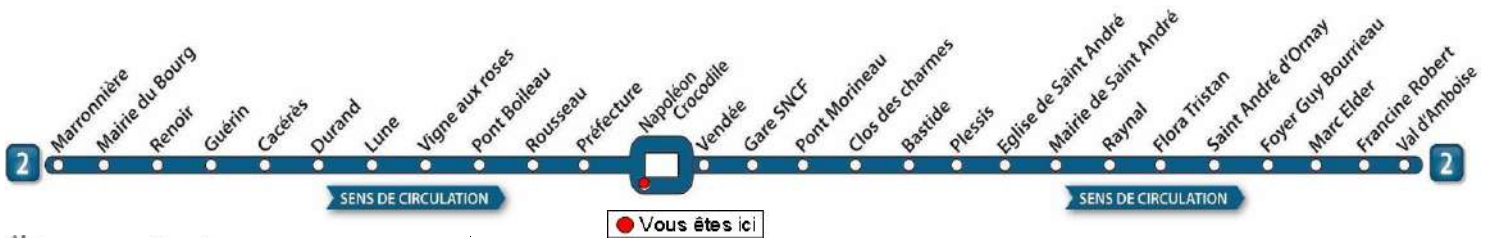

2

Napoléon Crocodile

> Val d'Amboise

Nous contacter...
02 51 37 13 93
www.impulsyon.fr

> Relais Impulsyon le plus proche :
Espace Impulsyon
Galerie de l'Empire Place Napoléon
La Roche sur Yon

Horaires valables du Lundi 3 septembre 2018 au Samedi 29 juin 2019
sauf dimanches et jours fériés

Ces horaires sont donnés à titre indicatif et sont soumis aux conditions de circulation

> Du lundi au vendredi														Période VERTE
6h	7h	8h	9h	10h	11h	12h	13h	14h	15h	16h	17h	18h	19h	20h
40	12	06	09	03	07	10	03	21	18	09	12	01	20	30
	32	18	42	23	28	25	24	58	42	31	25	25	44	
	45	36		47	47	35	47			57	41	50		
		51												

> Samedi														Période ORANGE
6h	7h	8h	9h	10h	11h	12h	13h	14h	15h	16h	17h	18h	19h	20h
	45	03	13	24	22	10	08	09	07	16	25	25	20	30
		40	48	52	48	36	37	41	39	45	51	55	44	

> Du lundi au vendredi														Période BLEUE
6h	7h	8h	9h	10h	11h	12h	13h	14h	15h	16h	17h	18h	19h	20h
40	12	06	15	17	23	10	08	17	16	08	25	01	20	30
	45	30	39	54		36	47	52	42	30	47	25	41	
		52	57							50		47		

AVEC L'APPLI MOBILISY, TOUS VOS HORAIRES EN TEMPS REEL !

Exemple d'information donnée par Mobilisy :

Ligne 1 prochain bus dans 2 mn | 14 mn

Télécharger dans l'App Store

DISPONIBLE SUR Google Play