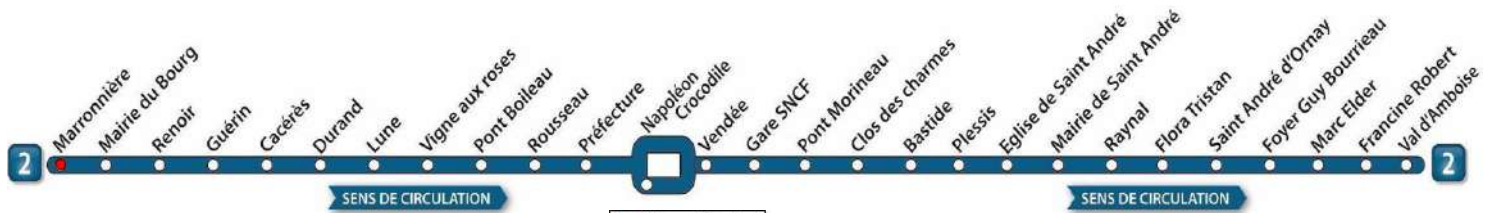

2

Marronnière

> Napoléon > Val d'Amboise

Nous contacter...
02 51 37 13 93
www.impulsyon.fr

Bus non accessible
à cet arrêt

> Relais Impulsyon le plus proche :
Tabacs Presse
141 rue Emile Gabory
La Roche sur Yon

Horaires valables du Lundi 3 septembre 2018 au Samedi 29 juin 2019
sauf dimanches et jours fériés

Ces horaires sont donnés à titre indicatif et sont soumis aux conditions de circulation

> Du lundi au vendredi **Période VERTE**

6h	7h	8h	9h	10h	11h	12h	13h	14h	15h	16h	17h	18h	19h	20h
	28	22 55	49		55	21	33	45		17	27 47	36	31	

> Samedi **Période ORANGE**

6h	7h	8h	9h	10h	11h	12h	13h	14h	15h	16h	17h	18h	19h	20h
	30		34			22		27			37	42	31	

> Du lundi au vendredi **Période BLEUE**

6h	7h	8h	9h	10h	11h	12h	13h	14h	15h	16h	17h	18h	19h	20h
	28	16	25			22	33	03	54	16	33 47	33	28	

AVEC L'APPLI MOBILISY, TOUS VOS HORAIRES EN TEMPS REEL !

Exemple d'information donnée par Mobilisy :

Ligne **1** prochain bus dans **2** min | **14** min

Télécharger dans
l'App Store

DISPONIBLE SUR
Google Play