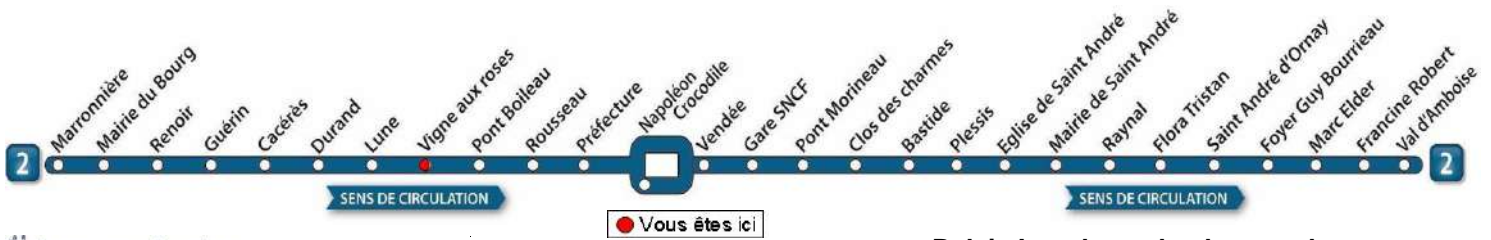

2

Vigne aux Roses

> Napoléon > Val d'Amboise

Nous contacter...
02 51 37 13 93
www.impulsyon.fr

> Relais Impulsyon le plus proche :
Espace Impulsyon
Galerie de l'Empire Place Napoléon
La Roche sur Yon

Horaires valables du Lundi 3 septembre 2018 au Samedi 29 juin 2019
sauf dimanches et jours fériés

Ces horaires sont donnés à titre indicatif et sont soumis aux conditions de circulation

> Du lundi au vendredi														Période VERTE
6h	7h	8h	9h	10h	11h	12h	13h	14h	15h	16h	17h	18h	19h	20h
34	06	00	03	17	01	03	18	15	12	03	06	16	10	22
	26	12	36	41	22	19	41	52	36	25	16	44	38	
	36	30	57		41	29				51	35			
		45				57					55			

> Samedi														Période ORANGE
6h	7h	8h	9h	10h	11h	12h	13h	14h	15h	16h	17h	18h	19h	20h
	37	33	06	17	15	02	01	02	00	09	15	15	11	22
	58		41	45	41	29	30	34	32	38	44	49	38	

> Du lundi au vendredi														Période BLEUE
6h	7h	8h	9h	10h	11h	12h	13h	14h	15h	16h	17h	18h	19h	20h
34	06	00	09	11	17	03	02	11	10	02	16	16	10	22
	36	24	33	48		30	41	46	36	24	41	41	35	
		46	51							44	55			

AVEC L'APPLI MOBILISY, TOUS VOS HORAIRES EN TEMPS REEL !

Exemple d'information donnée par Mobilisy :

Ligne **1** prochain bus dans **2** min | **14** min

Télécharger dans l'App Store

DISPONIBLE SUR Google Play