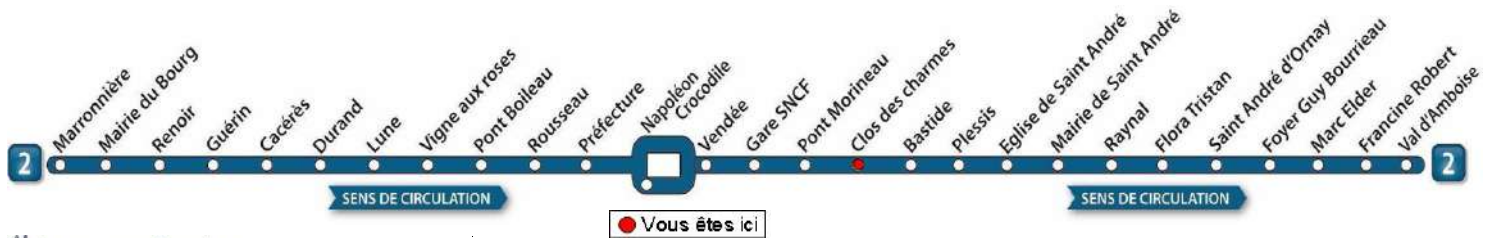

2

Clos des Charmes

> Val d'Amboise

Nous contacter...
02 51 37 13 93
www.impulsyon.fr

> Relais Impulsyon le plus proche :
Tabacs Presse Le Bergerac
24 rue Raymond Poincaré
La Roche sur Yon

Horaires valables du Lundi 3 septembre 2018 au Samedi 29 juin 2019
sauf dimanches et jours fériés

Ces horaires sont donnés à titre indicatif et sont soumis aux conditions de circulation

> Du lundi au vendredi														Période VERTE
6h	7h	8h	9h	10h	11h	12h	13h	14h	15h	16h	17h	18h	19h	20h
47	19	13	16	10	14	17	10	28	05	16	04	08	27	
	39	25	49	30	35	32	31		25	38	19	32	51	
	52	43		54	54	42	54		49		32	57		
		58									48			

> Samedi														Période ORANGE
6h	7h	8h	9h	10h	11h	12h	13h	14h	15h	16h	17h	18h	19h	20h
	51	09	21	32	00	18	16	17	15	24	33	33	01	
		48	56		30	44	45	49	47	53	59		26	
					56								50	

> Du lundi au vendredi														Période BLEUE
6h	7h	8h	9h	10h	11h	12h	13h	14h	15h	16h	17h	18h	19h	20h
47	19	13	22	04	01	17	15	24	23	15	32	08	27	
	52	37	46	24	30	43	54	59	49	37	54	32	48	
		59								57		54		

AVEC L'APPLI MOBILISY, TOUS VOS HORAIRES EN TEMPS REEL !

Exemple d'information donnée par Mobilisy :

Ligne 1 prochain bus dans 2 mn | 14 mn

Télécharger dans l'App Store

DISPONIBLE SUR Google Play