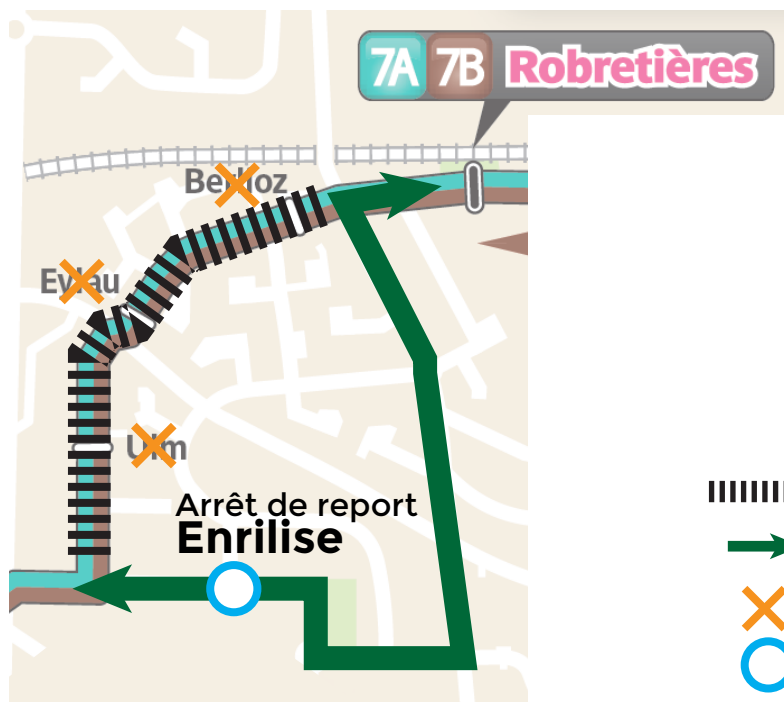

7A

7B

# BOULEVARD EYLAU FERMÉ

DU 03 AU 07 AOÛT

En raison de travaux, le boulevard Eylau est fermé. Les arrêts **Berlioz**, **Eylau** et **Ulm** ne pourront être desservis.

Arrêt Berlioz et Eylau reporté à Robretières

Arrêt Ulm reporté à Enrilise

- ||||| Circuit non desservi
- Déviation
- ✗ Arrêt non desservi
- Arrêt de report

Espace impulsyon  
02 51 37 13 93  
impulsyon.fr