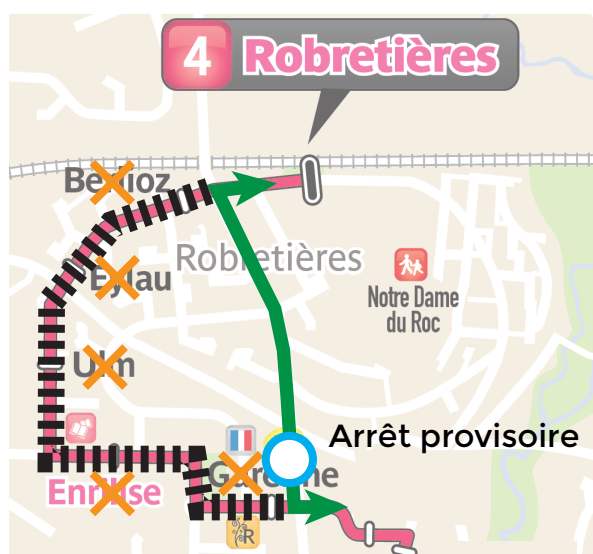

# BOULEVARD EYLAU FERMÉ

DU 03 AU 07 AOÛT

En raison de travaux, le boulevard Eylau est fermé.

Les arrêts **Berlioz, Eylau, Ulm, Enrilise et Garenne** ne pourront être desservis.

Arrêts **Berlioz et Eylau** reporté à **Robretières**

Un arrêt provisoire est mis en place au carrefour **Garenne-Lucien Valéry** pour les arrêts **Ulm, Enrilise et Garenne**

- ||||| Circuit non desservi
- Déviation
- ✗ Arrêt non desservi
- Arrêt provisoire