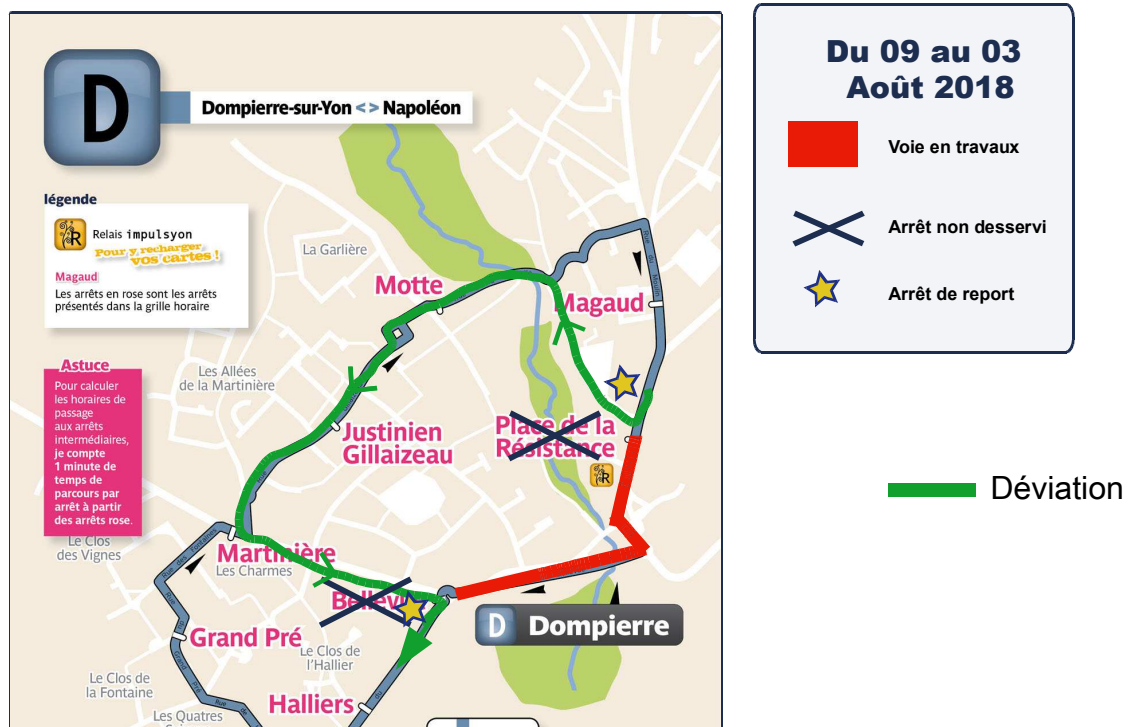

Déviation ligne D

> **En raison des travaux sur la rue du Vieux Bourg, la ligne D est déviée du lundi 09 juillet au vendredi 03 août.**

L'arrêt résistance est déplacé à l'église

L'arrêt Bellevue est déplacé après le rond-point (conseil général)

Nous vous prions de bien vouloir nous excuser pour la gêne occasionnée.

ESPACE impulsyon

- > 3 galerie de l'Empire, entrée 3 place Napoléon.
- > Du lundi au vendredi de 8h30 à 18h
- > Le samedi de 9h à 12h30 et de 14h à 17h