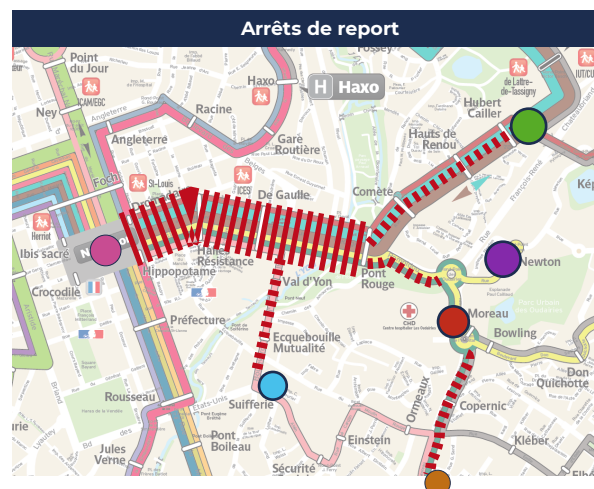

DEVIATIONS ENTRE NAPOLEON ET PONT ROUGE

**DU LUNDI 28 JUIN AU
SAMEDI 7 AOÛT INCLUS**

En raison de travaux, les rues de Gaulle et Pompidou sont fermées entre la place Napoléon et l'arrêt Pont Rouge.

Les arrêts suivants ne pourront être desservis

Arrêts non desservis	Arrêt de Report	Repère
Halles Résistance	Napoléon	●
De Gaulle	Napoléon	●
Pont Rouge	Napoléon ou Moreau	● ●
Val d'Yon	Suifferie	●
Ecquebouille / Mutualité	Suifferie	●
Hauts de Renou et Hubert Cailler (lignes 7B et F)	Arrêt Provisoire rue Hubert Cailler (après l'intersection)	●
Comète	Newton	●
Hubert Cailler (ligne 7A)	Newton	●
Moreau et Copernic (ligne V)	Guérin	●

**Merci de vous reporter
aux arrêts de report**

..... Voies non desservies