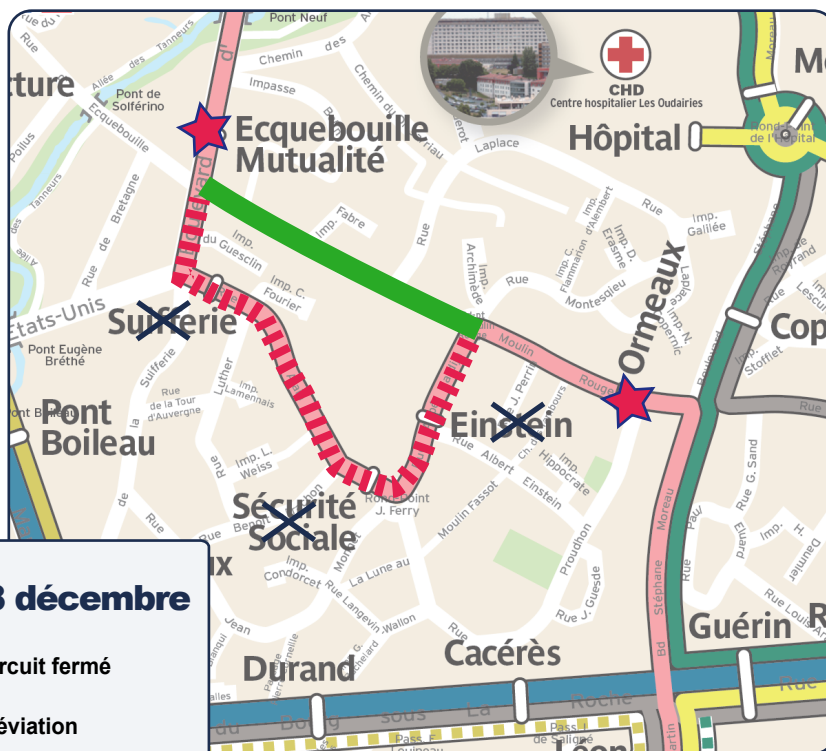

Déviation sur la ligne 3 les 16 et 17 décembre

3

- > En raison de travaux, les arrêts Einstein, Sécurité Sociale et Suifferie ne pourront pas être desservis les jeudi 7 et vendredi 8 décembre (jusqu'à 17h30).
- > Veuillez vous reporter aux arrêt Ormeaux ou Ecquebouille Mutualité

Du 7 au 8 décembre

- Circuit fermé
- Déviation
- Arrêt non desservi
- Arrêt de substitution

Veuillez nous excuser pour la gêne occasionnée.