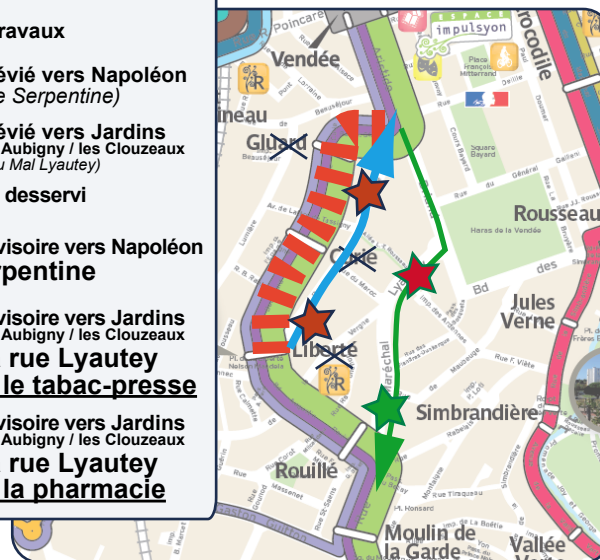

# Déviation sur les lignes 1, A et C

1

A

C

- > En raison des travaux sur la rue Curie, **les arrêts Liberté, Curie et Gluard ne pourront être desservis du lundi 25 juin au 27 juillet (ou jusqu'à la fin des travaux en cas de prolongation).**

*L'arrêt Rouillé ne sera desservi que dans le sens vers Napoléon et Flâneries.*

- > **Merci de vous reporter aux poteaux provisoires indiqués ci-dessous en fonction de votre direction.**

**Du 25/06 au 27/07**

-  Voie en travaux
-  Circuit dévié vers Napoléon (par la rue Serpentine)
-  Circuit dévié vers Jardins de l'Ornay / Aubigny / les Clouzeaux (par la rue du Mal Lyautey)
-  Arrêt non desservi
-  Arrêt provisoire vers Napoléon rue Serpentine
-  Arrêt provisoire vers Jardins de l'Ornay / Aubigny / les Clouzeaux **dans la rue Lyautey devant le tabac-presse**
-  Arrêt provisoire vers Jardins de l'Ornay / Aubigny / les Clouzeaux **dans la rue Lyautey devant la pharmacie**